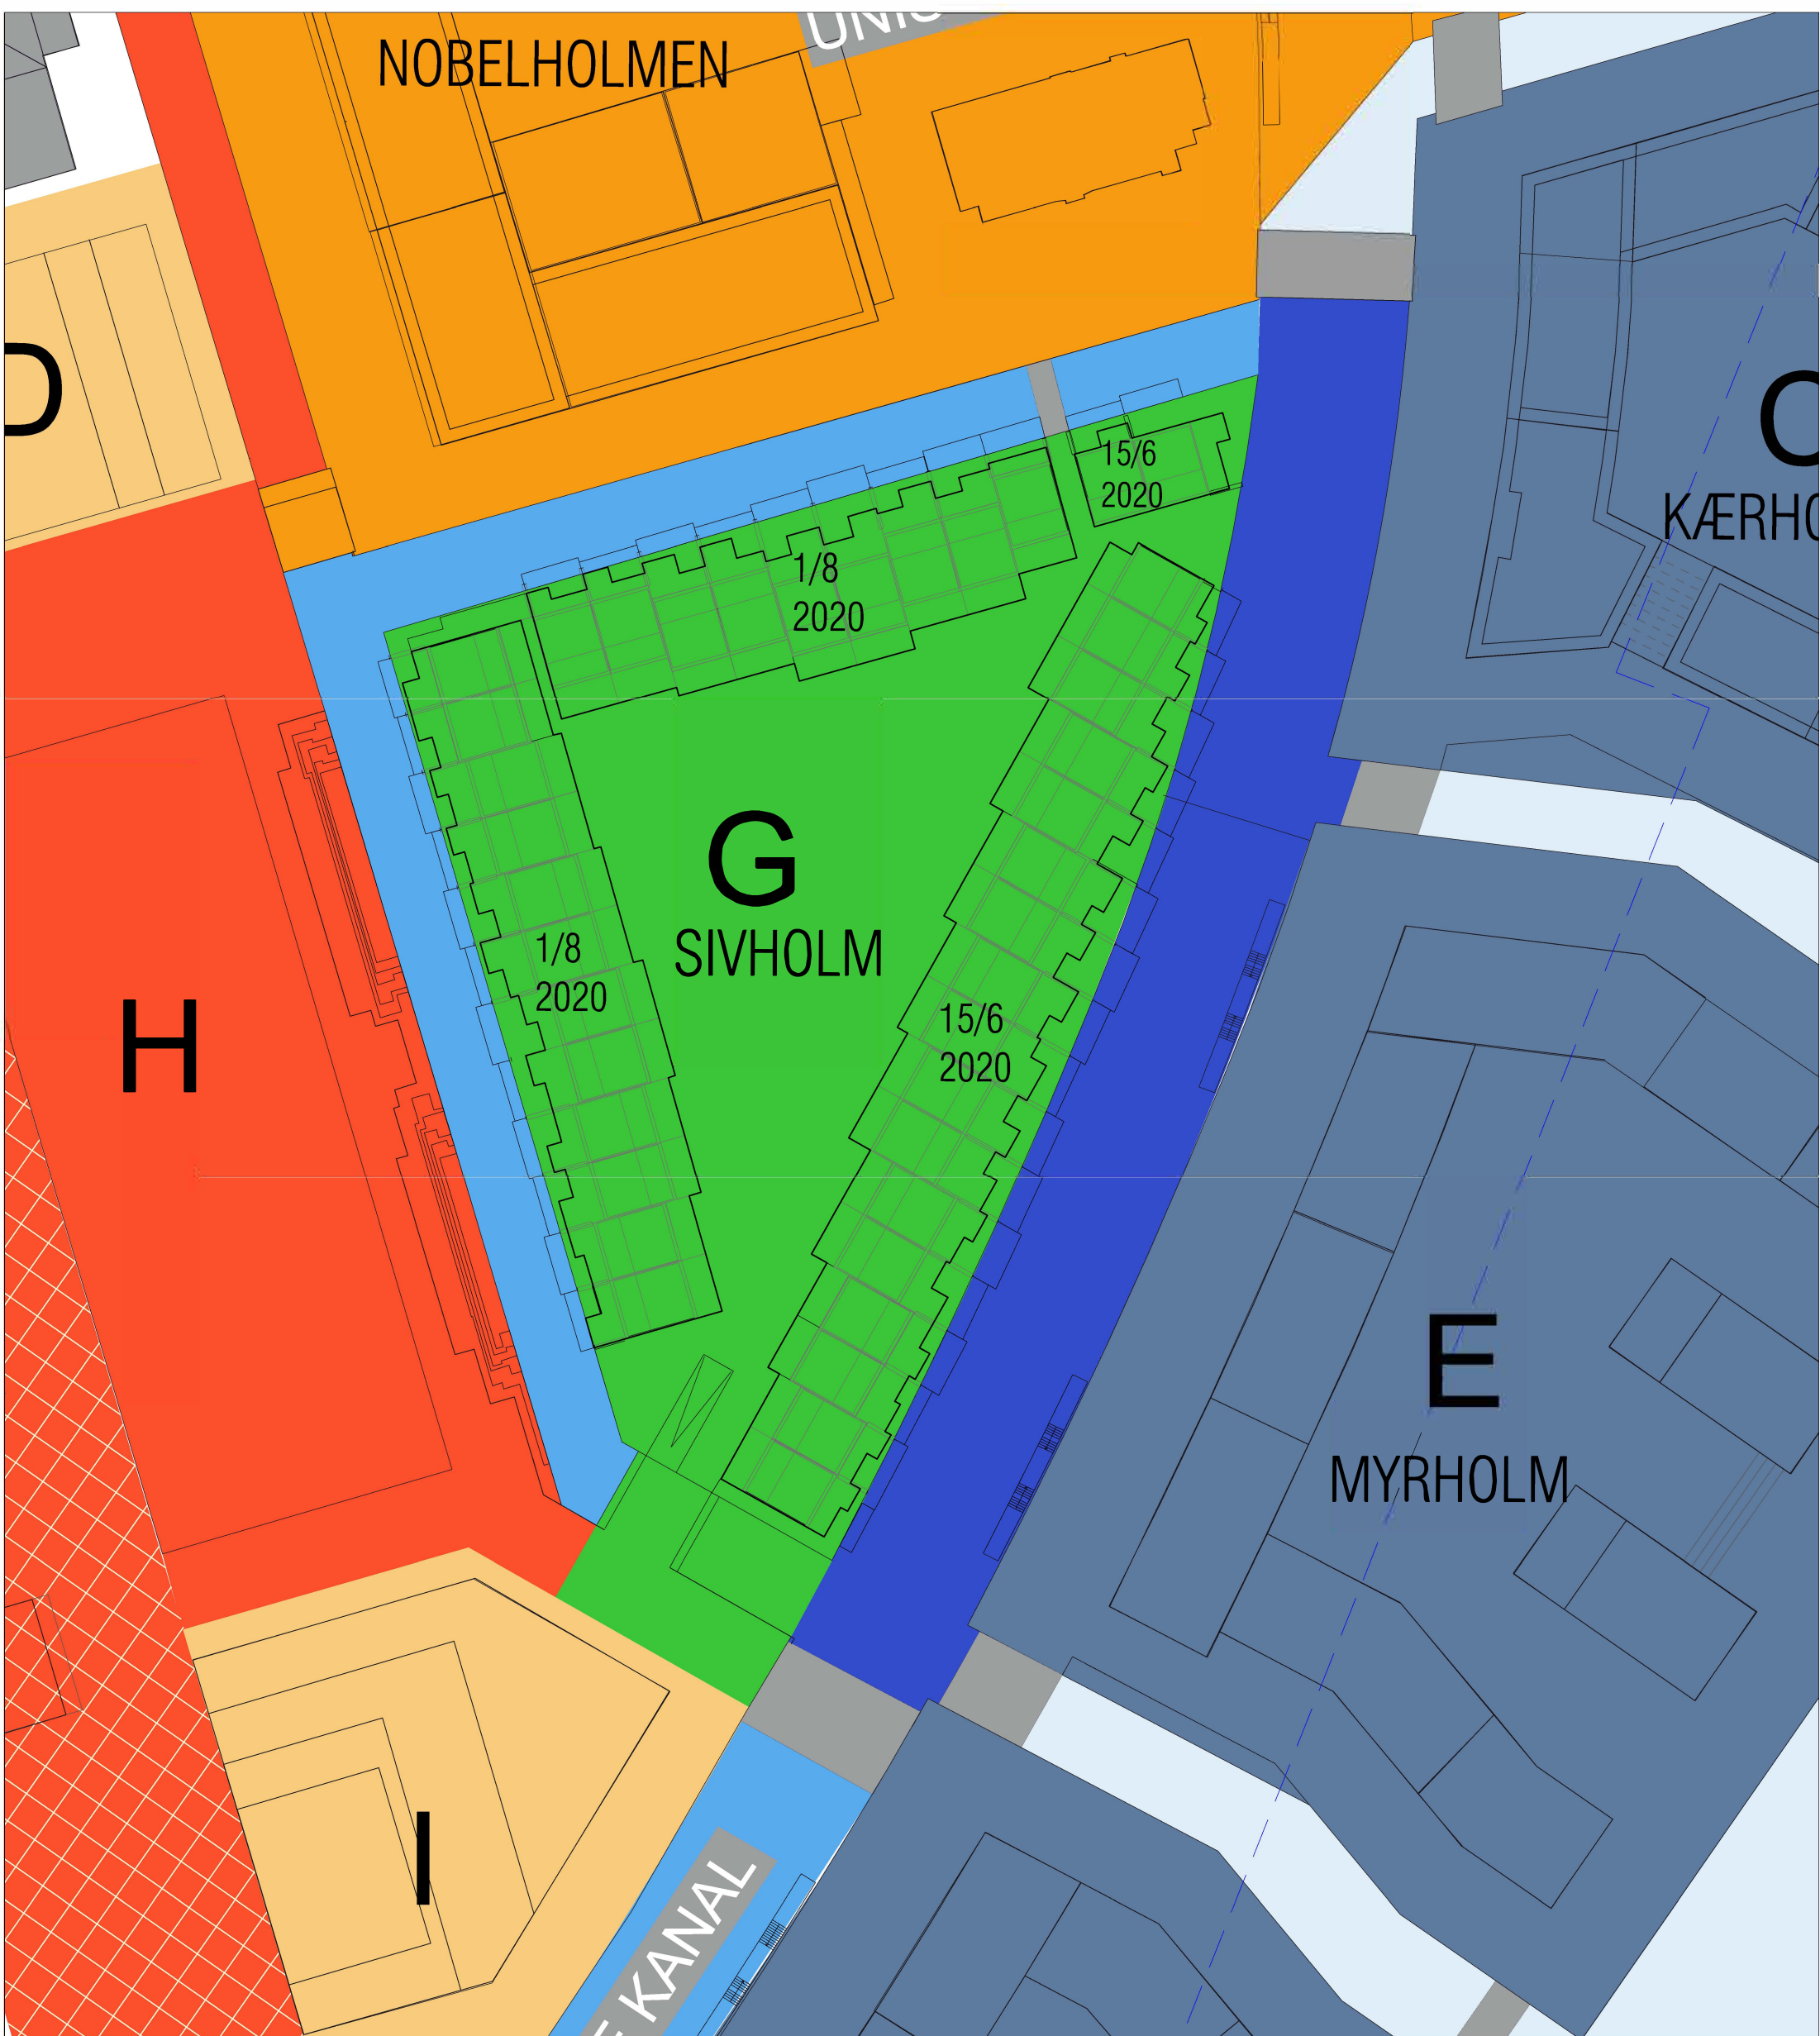

# Udviklingstakt for Sivholm - byggefelt G

Situationsplan 1:750 på A3  
ENGHOLMENE v01 17.02.2020

# Udviklingstakt for det nordlige Enghave Brygge