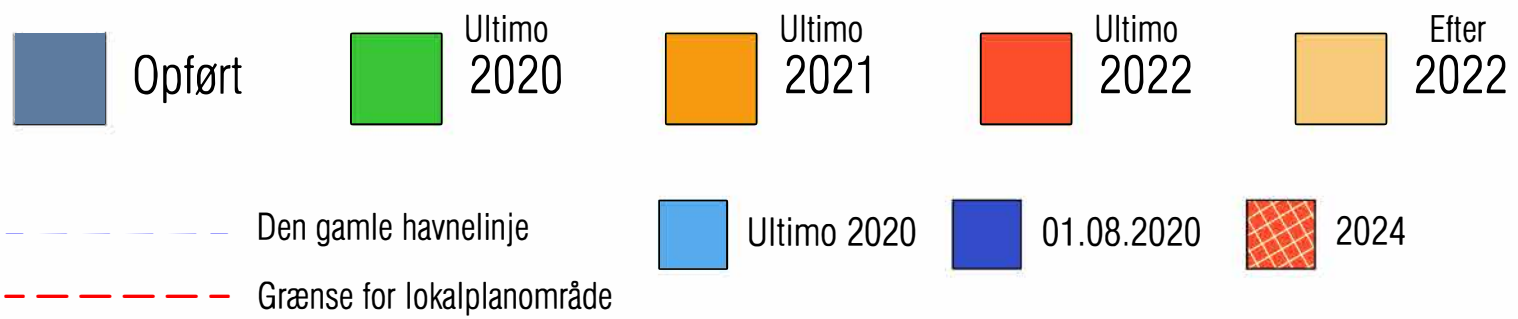

# Udviklingstakt for Sivholm - byggefelt G

Situationsplan 1:750 på A3  
ENGHOLMENE v01 17.02.2020

# Udviklingstakt for det nordlige Enghave Brygge