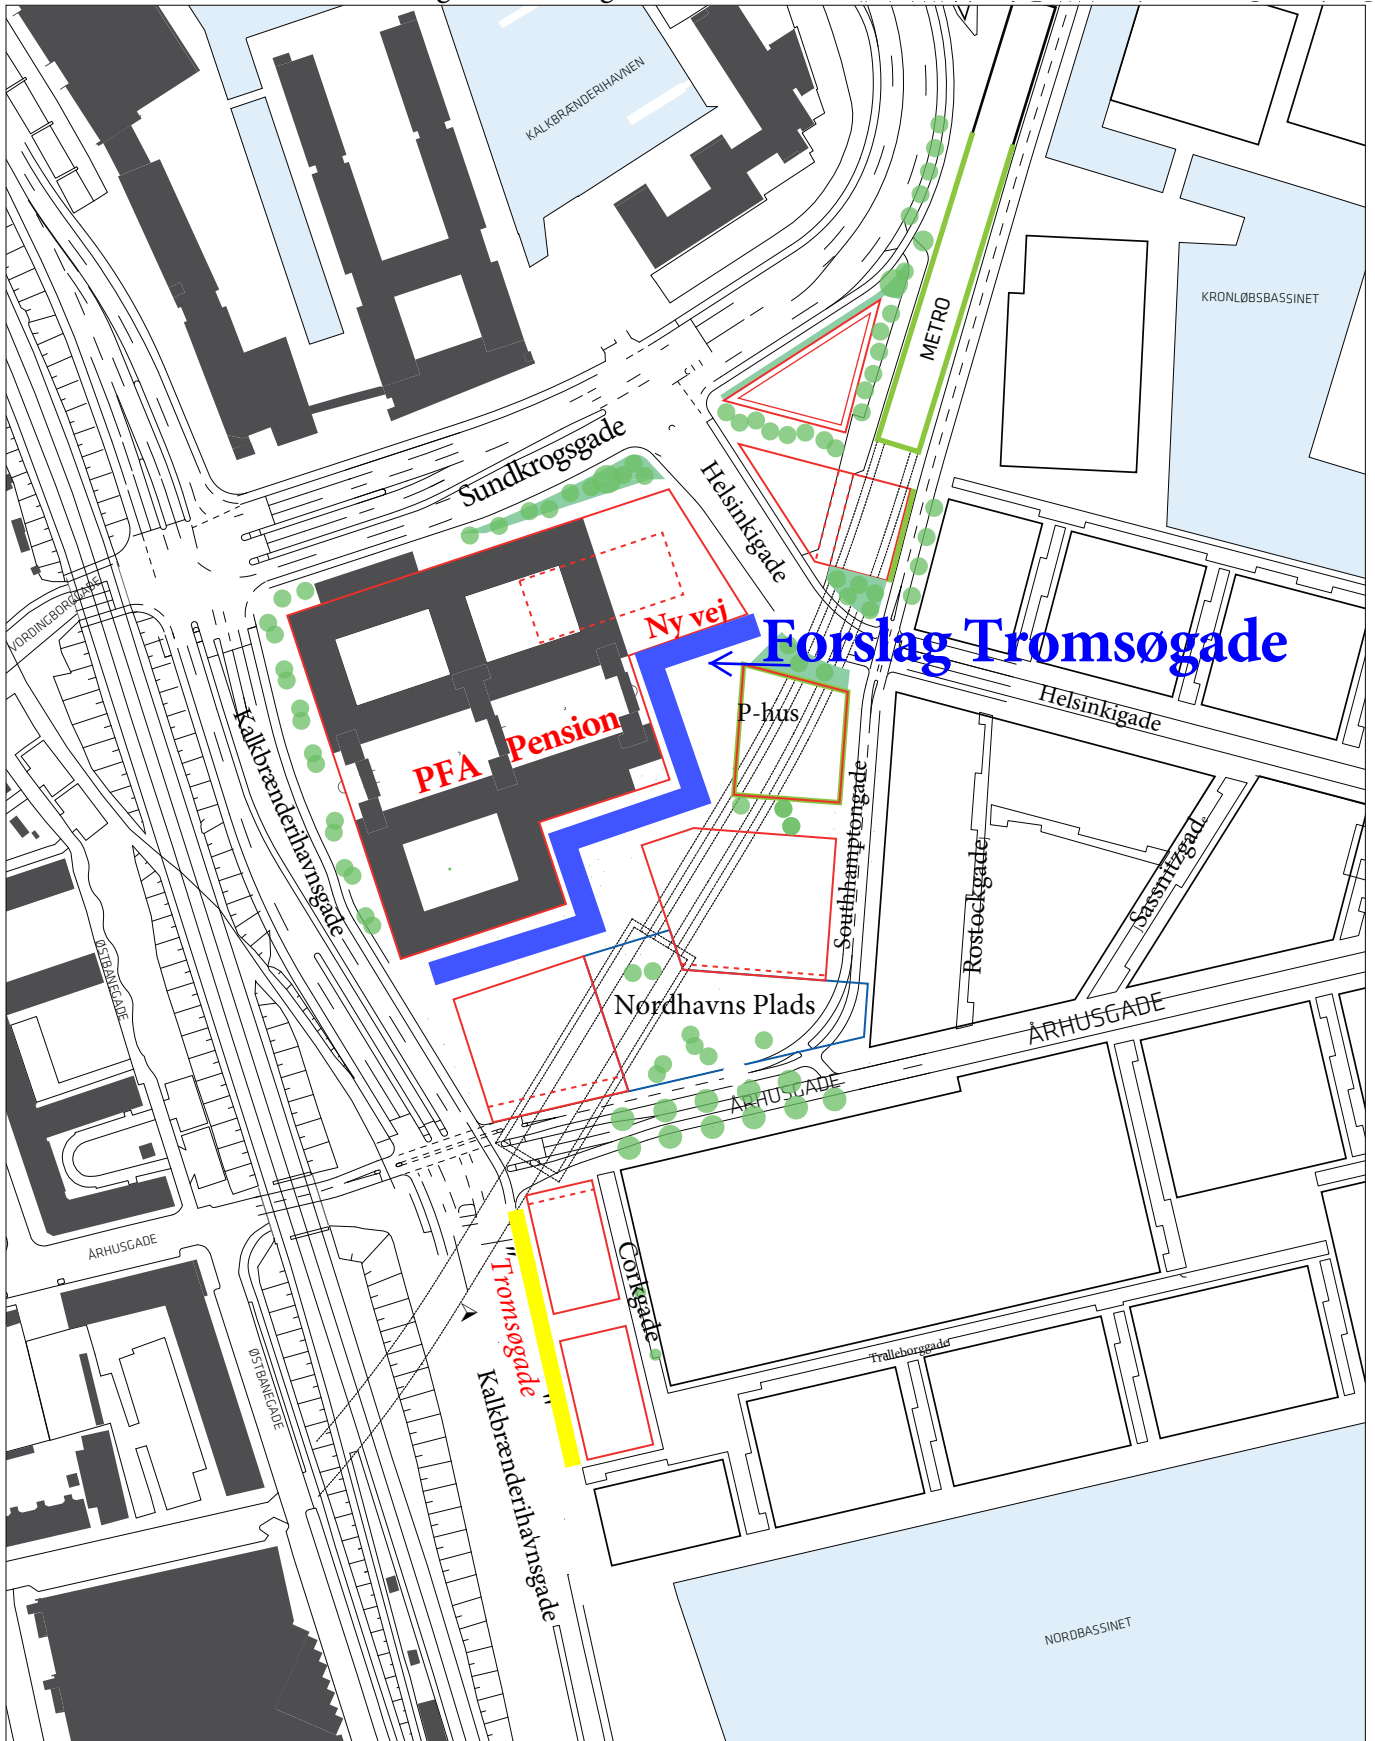

Bilag Ny vej, der forslås navngivet Tromsøgade er med blå.  
 Den ikke realiserede Tromsøgade er med gult.

- Byggefelter
- Byggefelter med høje bygninger

- Metrograv/-
- dæmning Metro
- under jorden