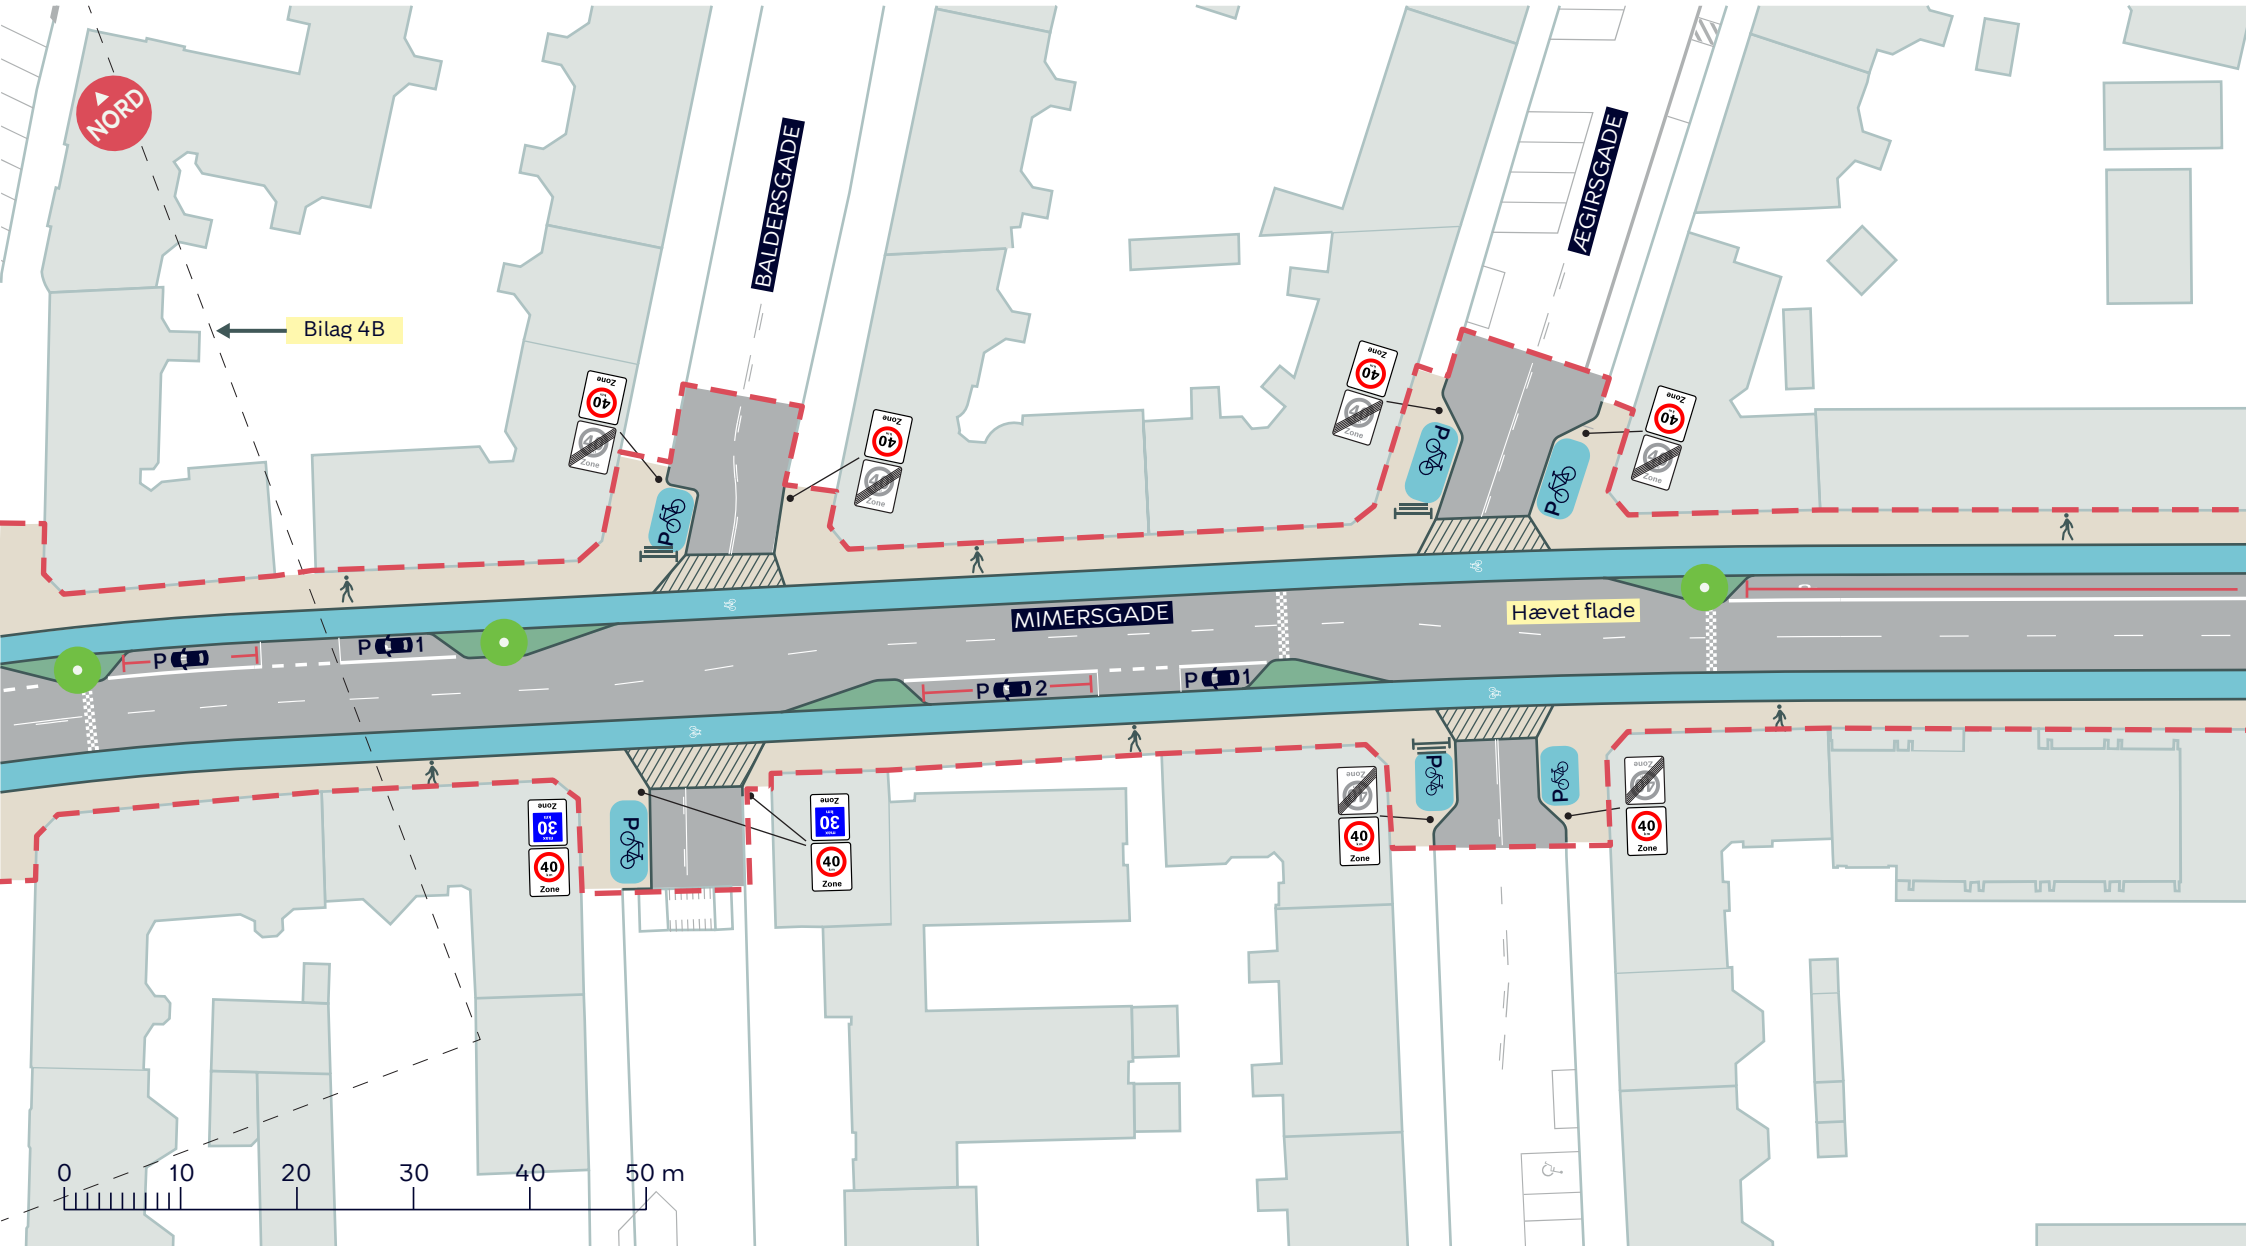

--- Anlægsområde

Plantebed

● Nyt træ (2 stk.)

Bænk

Fortov

Cykelparkering

Cykelsti

Parkering, 11 pladser

Overkørsel

MIMERSGADE, SIKKER SKOLEVEJ

Nørrebro
Projektforslag

BILAG 4C