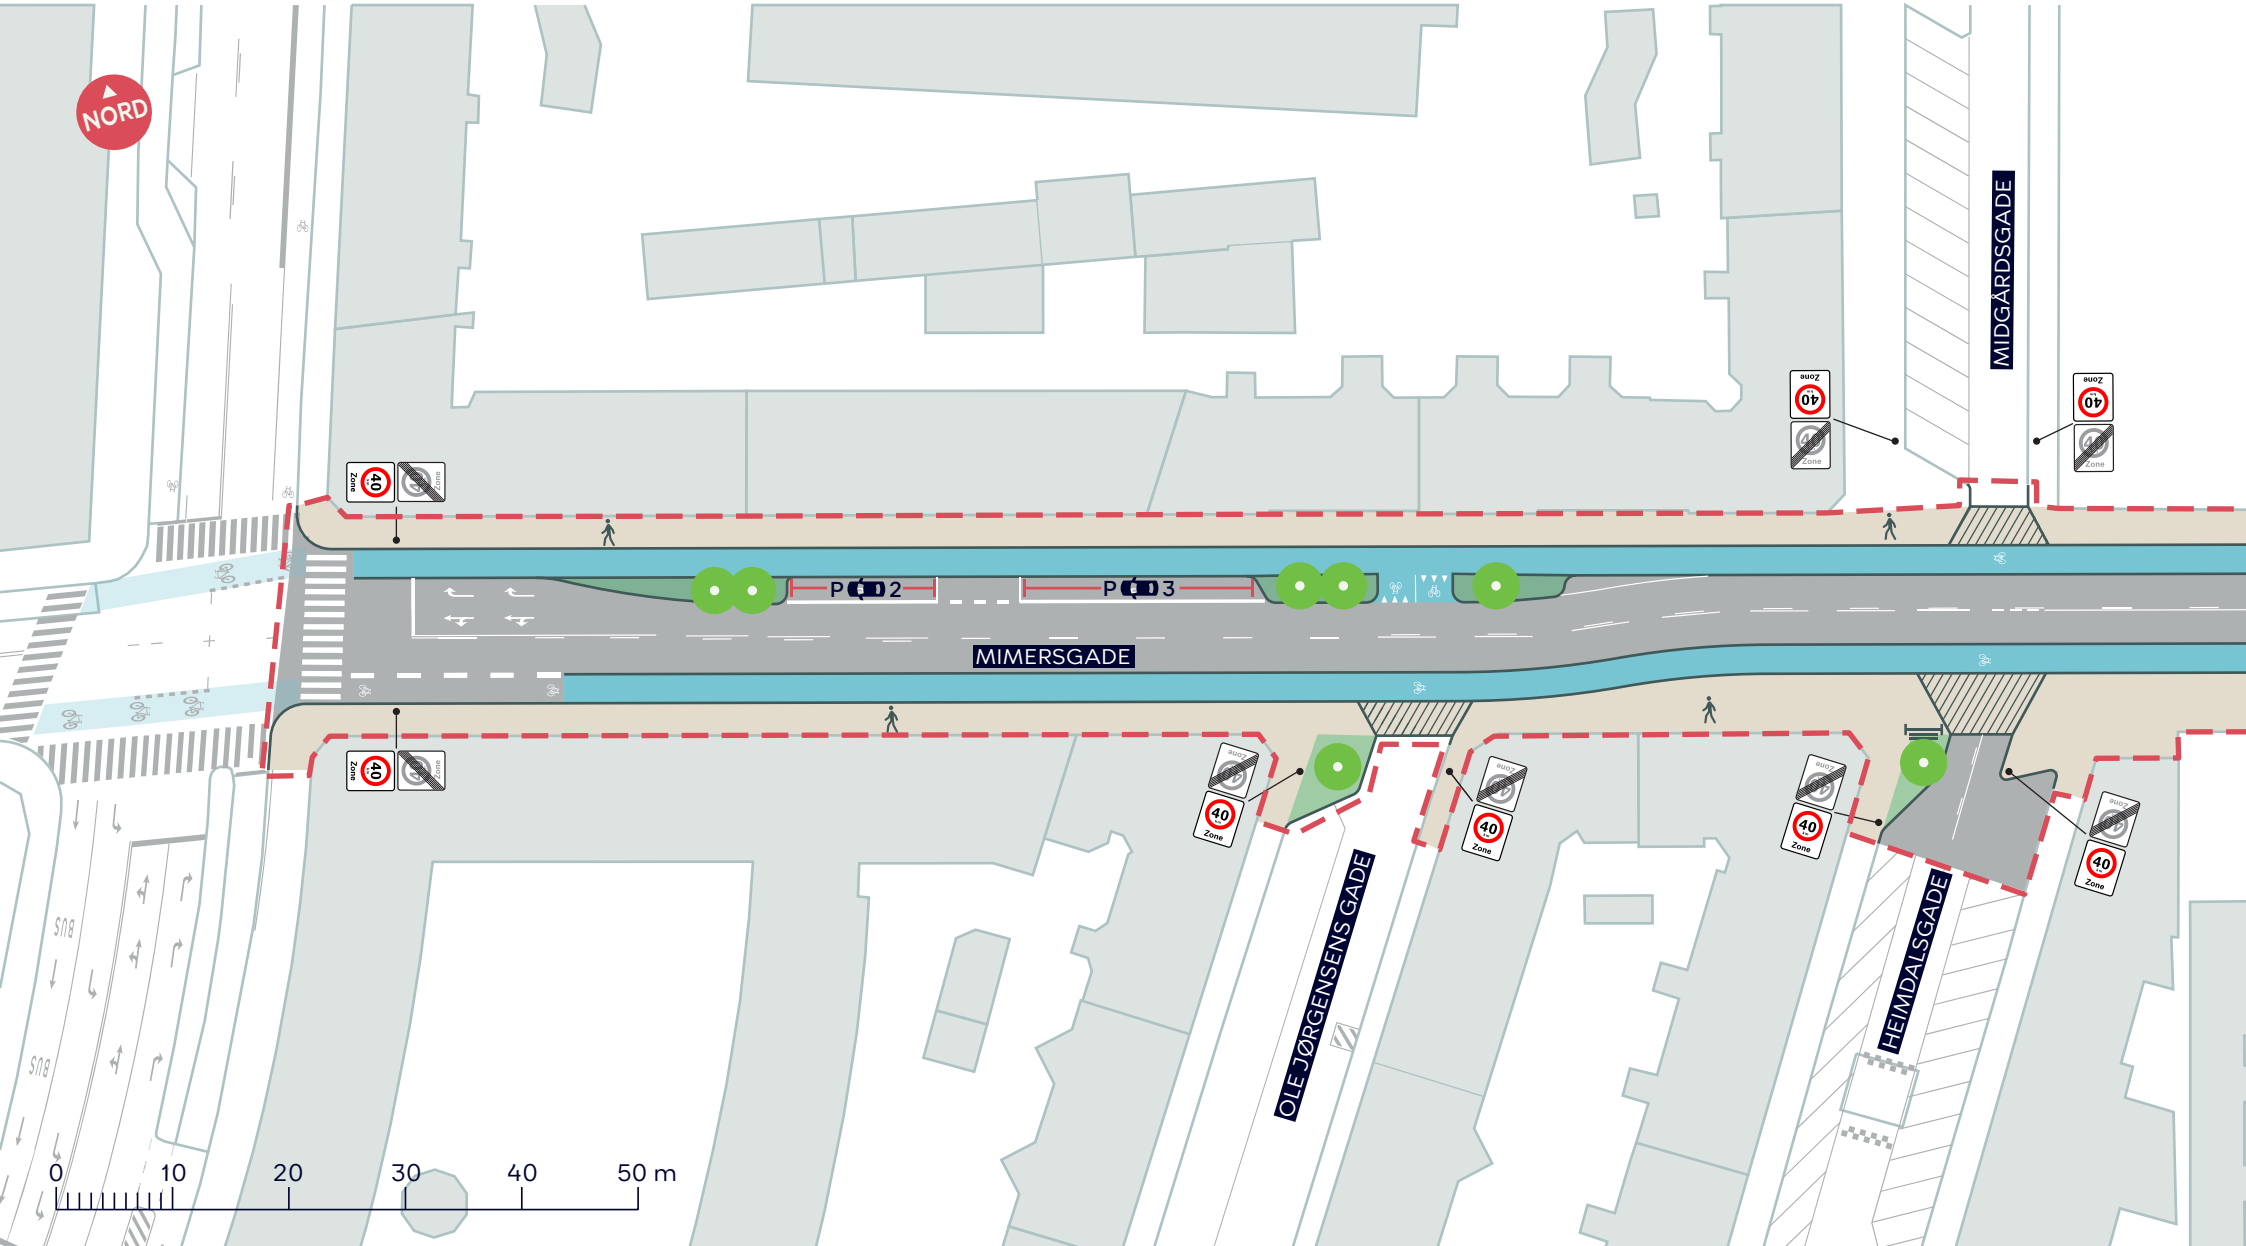

■ Cykelsti

☰ Bænk

Parkering, ialt 49pladser

MIMERSGADE, SIKKER SKOLEVEJ

Nørrebro

Projektforslag

SAMLET BILAG 4

- - - Anlægsområde
- Nyt træ (7 stk.)
- Fortov
- Cykelsti
- Overkørsel
- Plantebed
- ☰ Bænk
- P Parkering, 5 pladser

MIMERSGADE, SIKKER SKOLEVEJ

Nørrebro
Projektforslag

BILAG 4A

THE BLACK SQUARE

Hævet flade

SLEJPNERSGADE

HAMLETSGADE

Klima bed

BRAGESGADE

MIMERSGADE

NØRREBRORUTEN

Hævet flade

0 10 20 30 40 50 m

--- Anlægsområde

Overkørsel

● Træ (9 stk.)