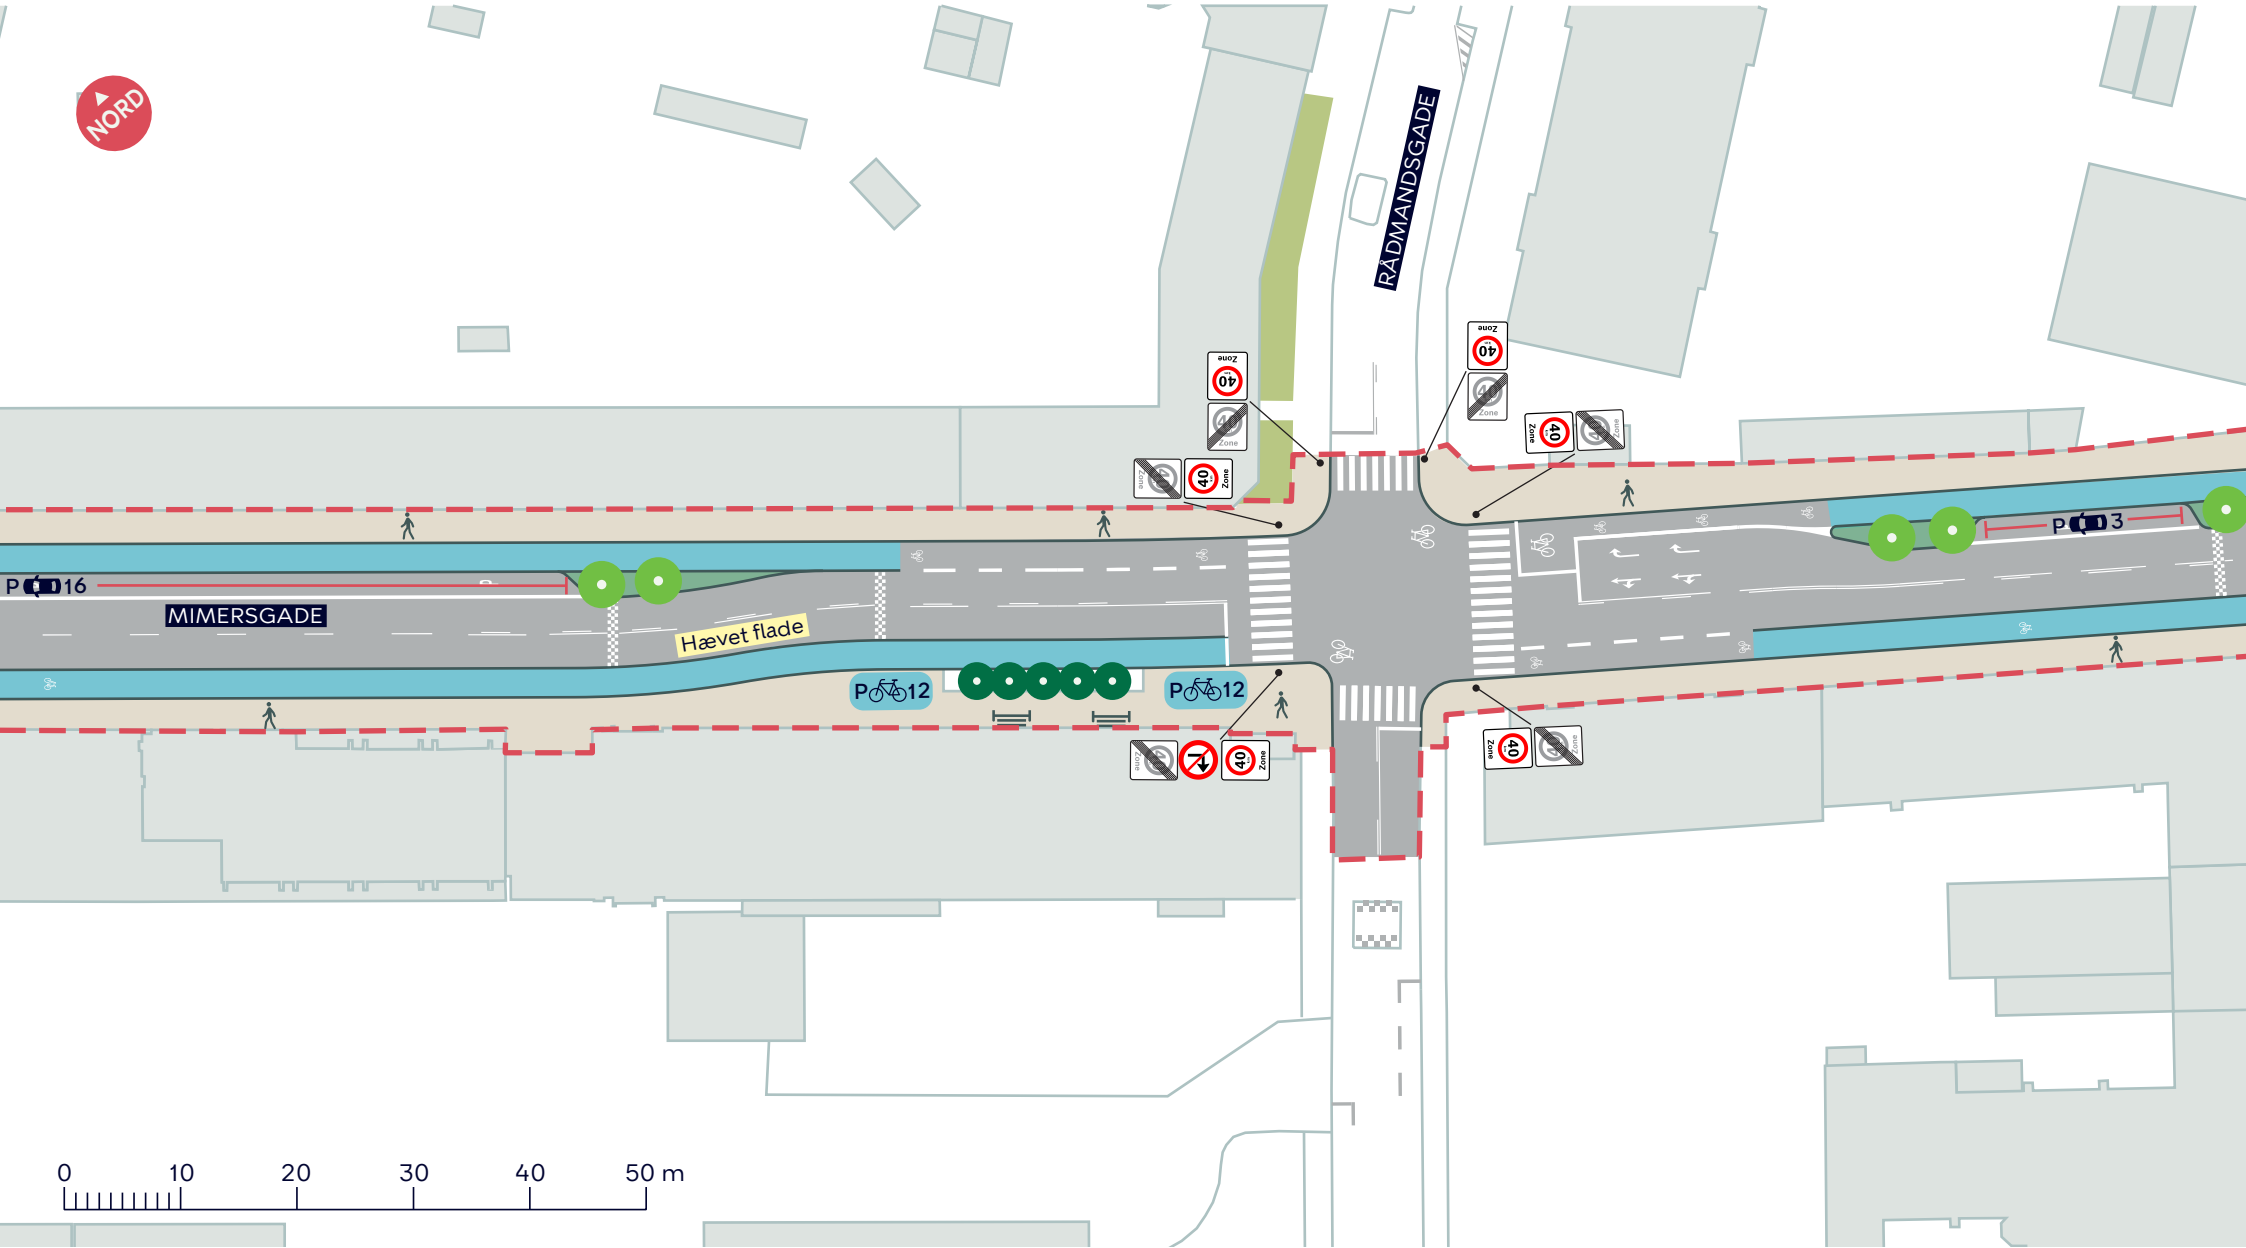

Nørrebro
Projektforslag

BILAG 4B

--- Anlægsområde

Plantebed

● Nyt træ (2 stk.)

Bænk

Fortov

Cykelparkering

Cykelsti

Parkering, 11 pladser

Overkørsel

MIMERSGADE, SIKKER SKOLEVEJ

Nørrebro
Projektforslag

BILAG 4C

--- Anlægsområde

//// Overkørsel