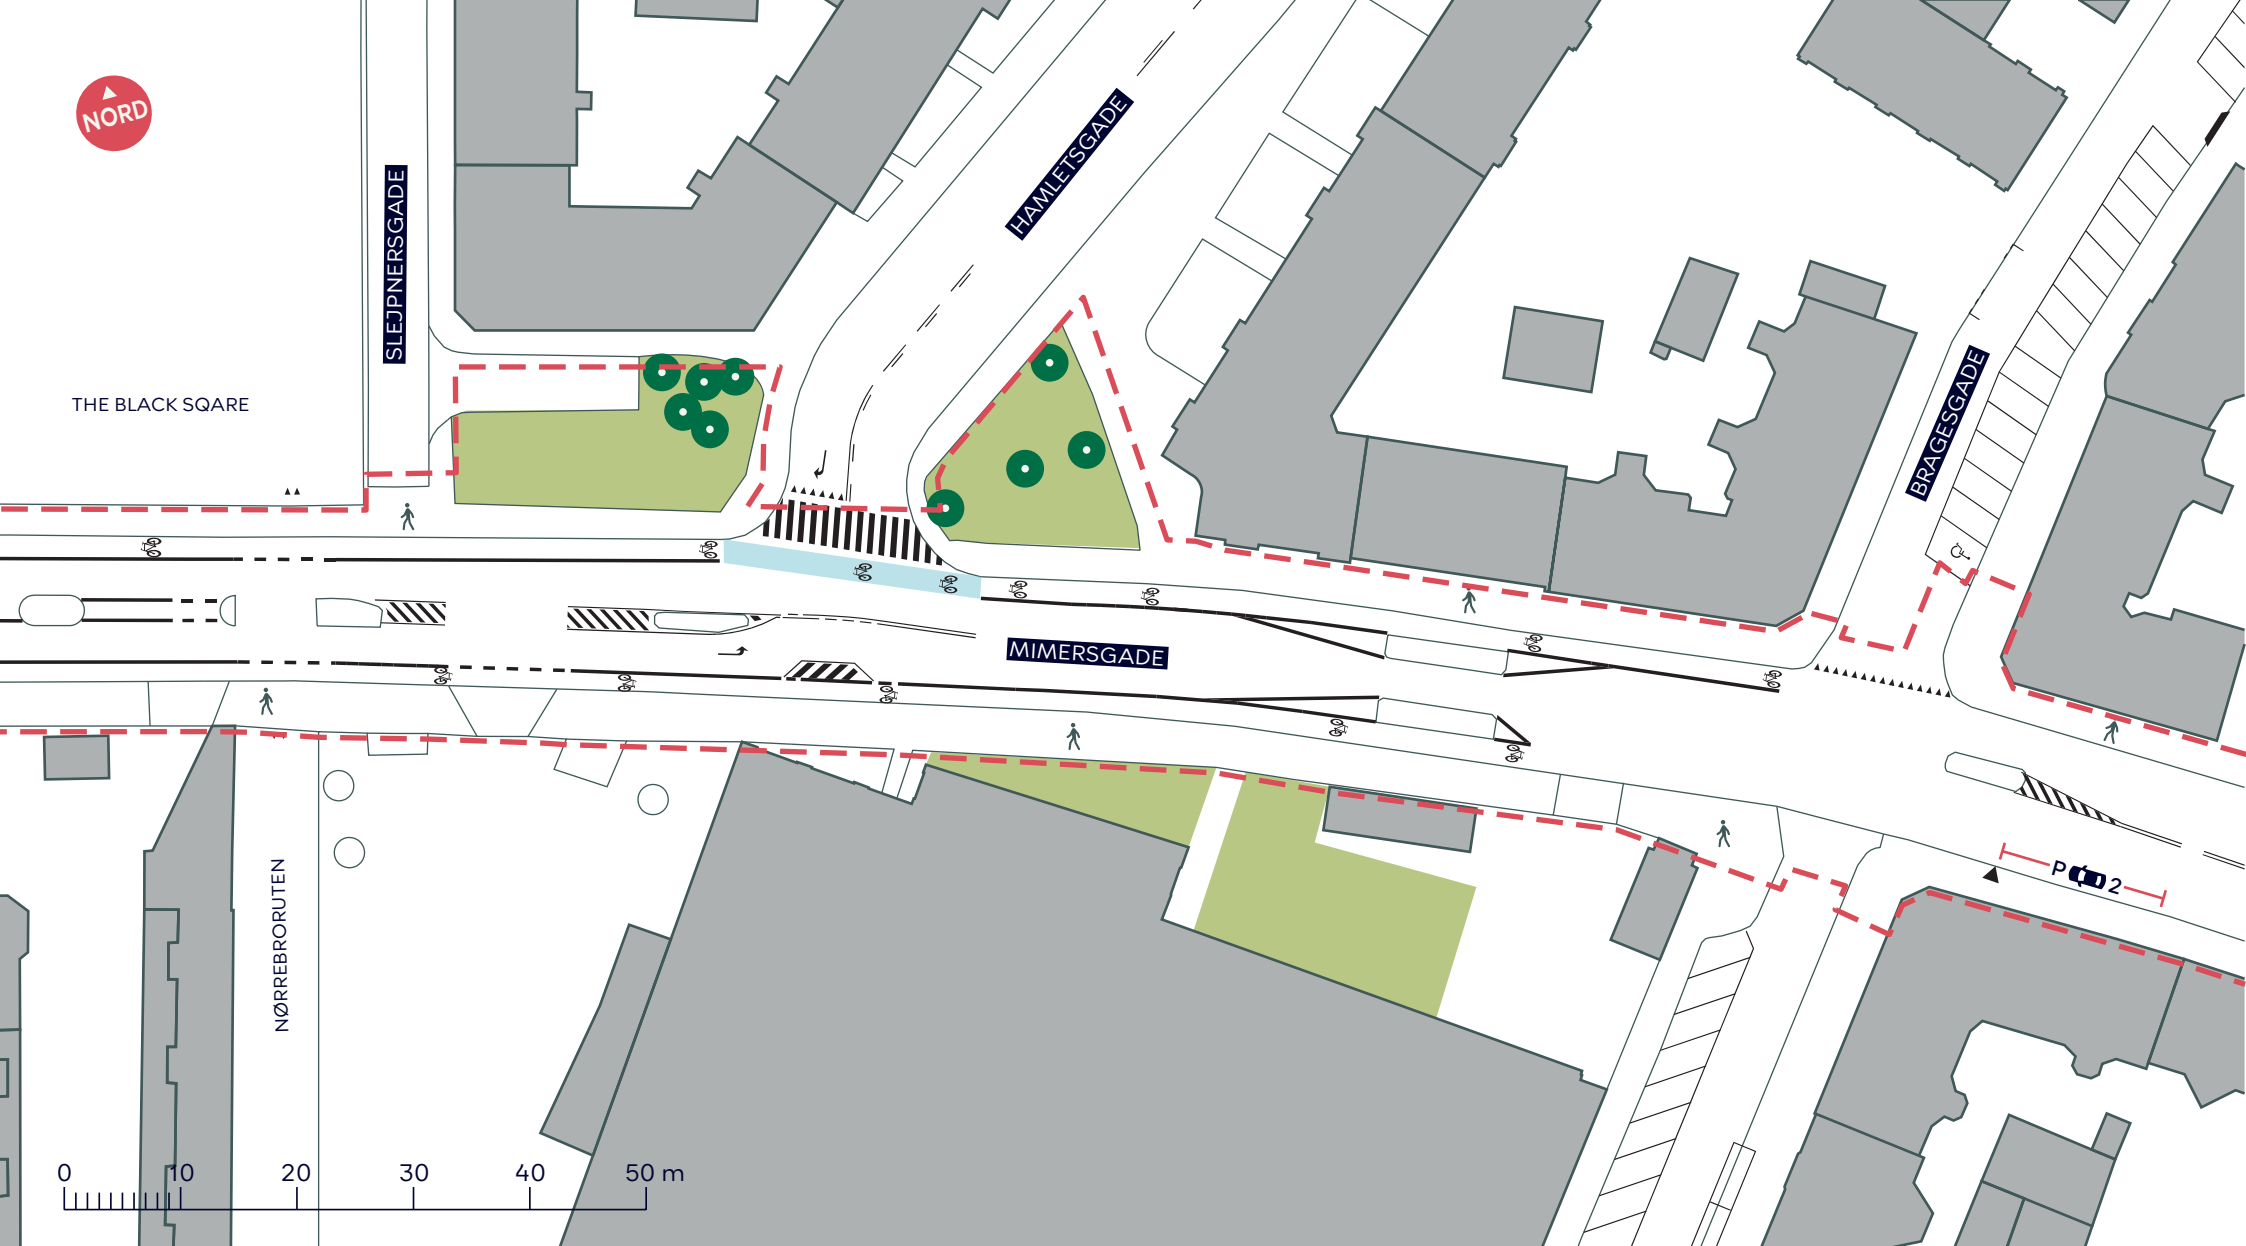

--- Anlægsområde

● Træ (9 stk.)

Eksisterende parkering, 2 pladser

MIMERSGADE, SIKKER SKOLEVEJ

Nørrebro

Eksisterende forhold

BILAG 3B