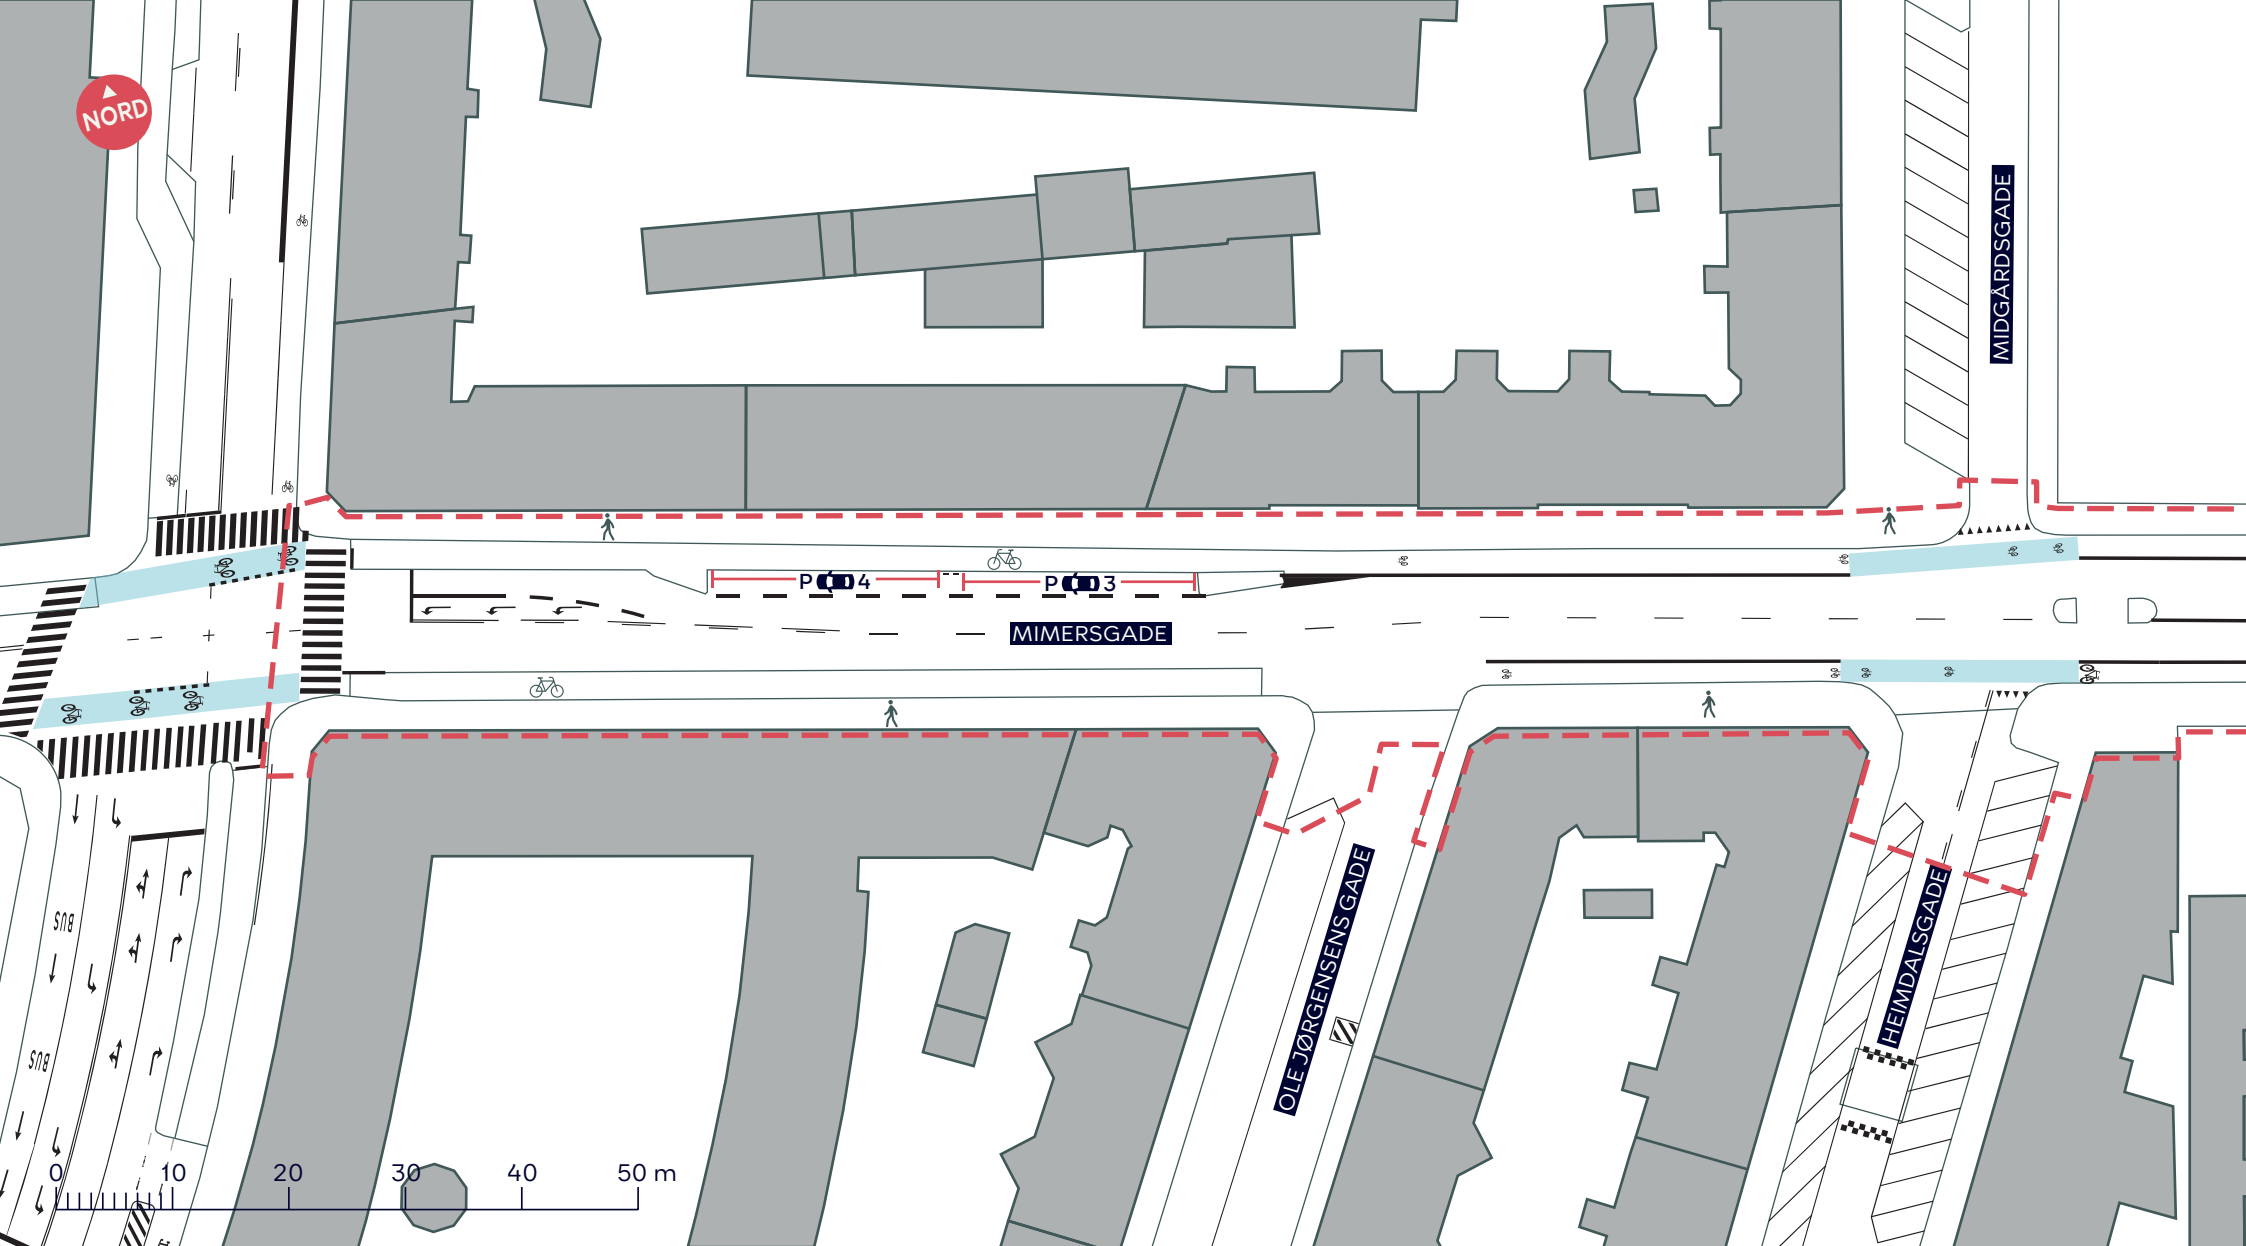

--- Anlægsområde

● Træ (ialt 14 stk.)

Eksisterende parkering, ialt 82 pladser

## MIMERSGADE, SIKKER SKOLEVEJ

*Nørrebro*

Eksisterende forhold

**SAMLET BILAG 3**

--- Anlægsområde

Eksisterende parkering, 7 pladser

**MIMERSGADE, SIKKER SKOLEVEJ**

Nørrebro

Eksisterende forhold

**BILAG 3A**

--- Anlægsområde

● Træ (9 stk.)

Eksisterende parkering, 2 pladser

## MIMERSGADE, SIKKER SKOLEVEJ

Nørrebro

Eksisterende forhold

**BILAG 3B**

--- Anlægsområde

Eksisterende parkering, 18 pladser

**MIMERSGADE, SIKKER SKOLEVEJ**

Nørrebro