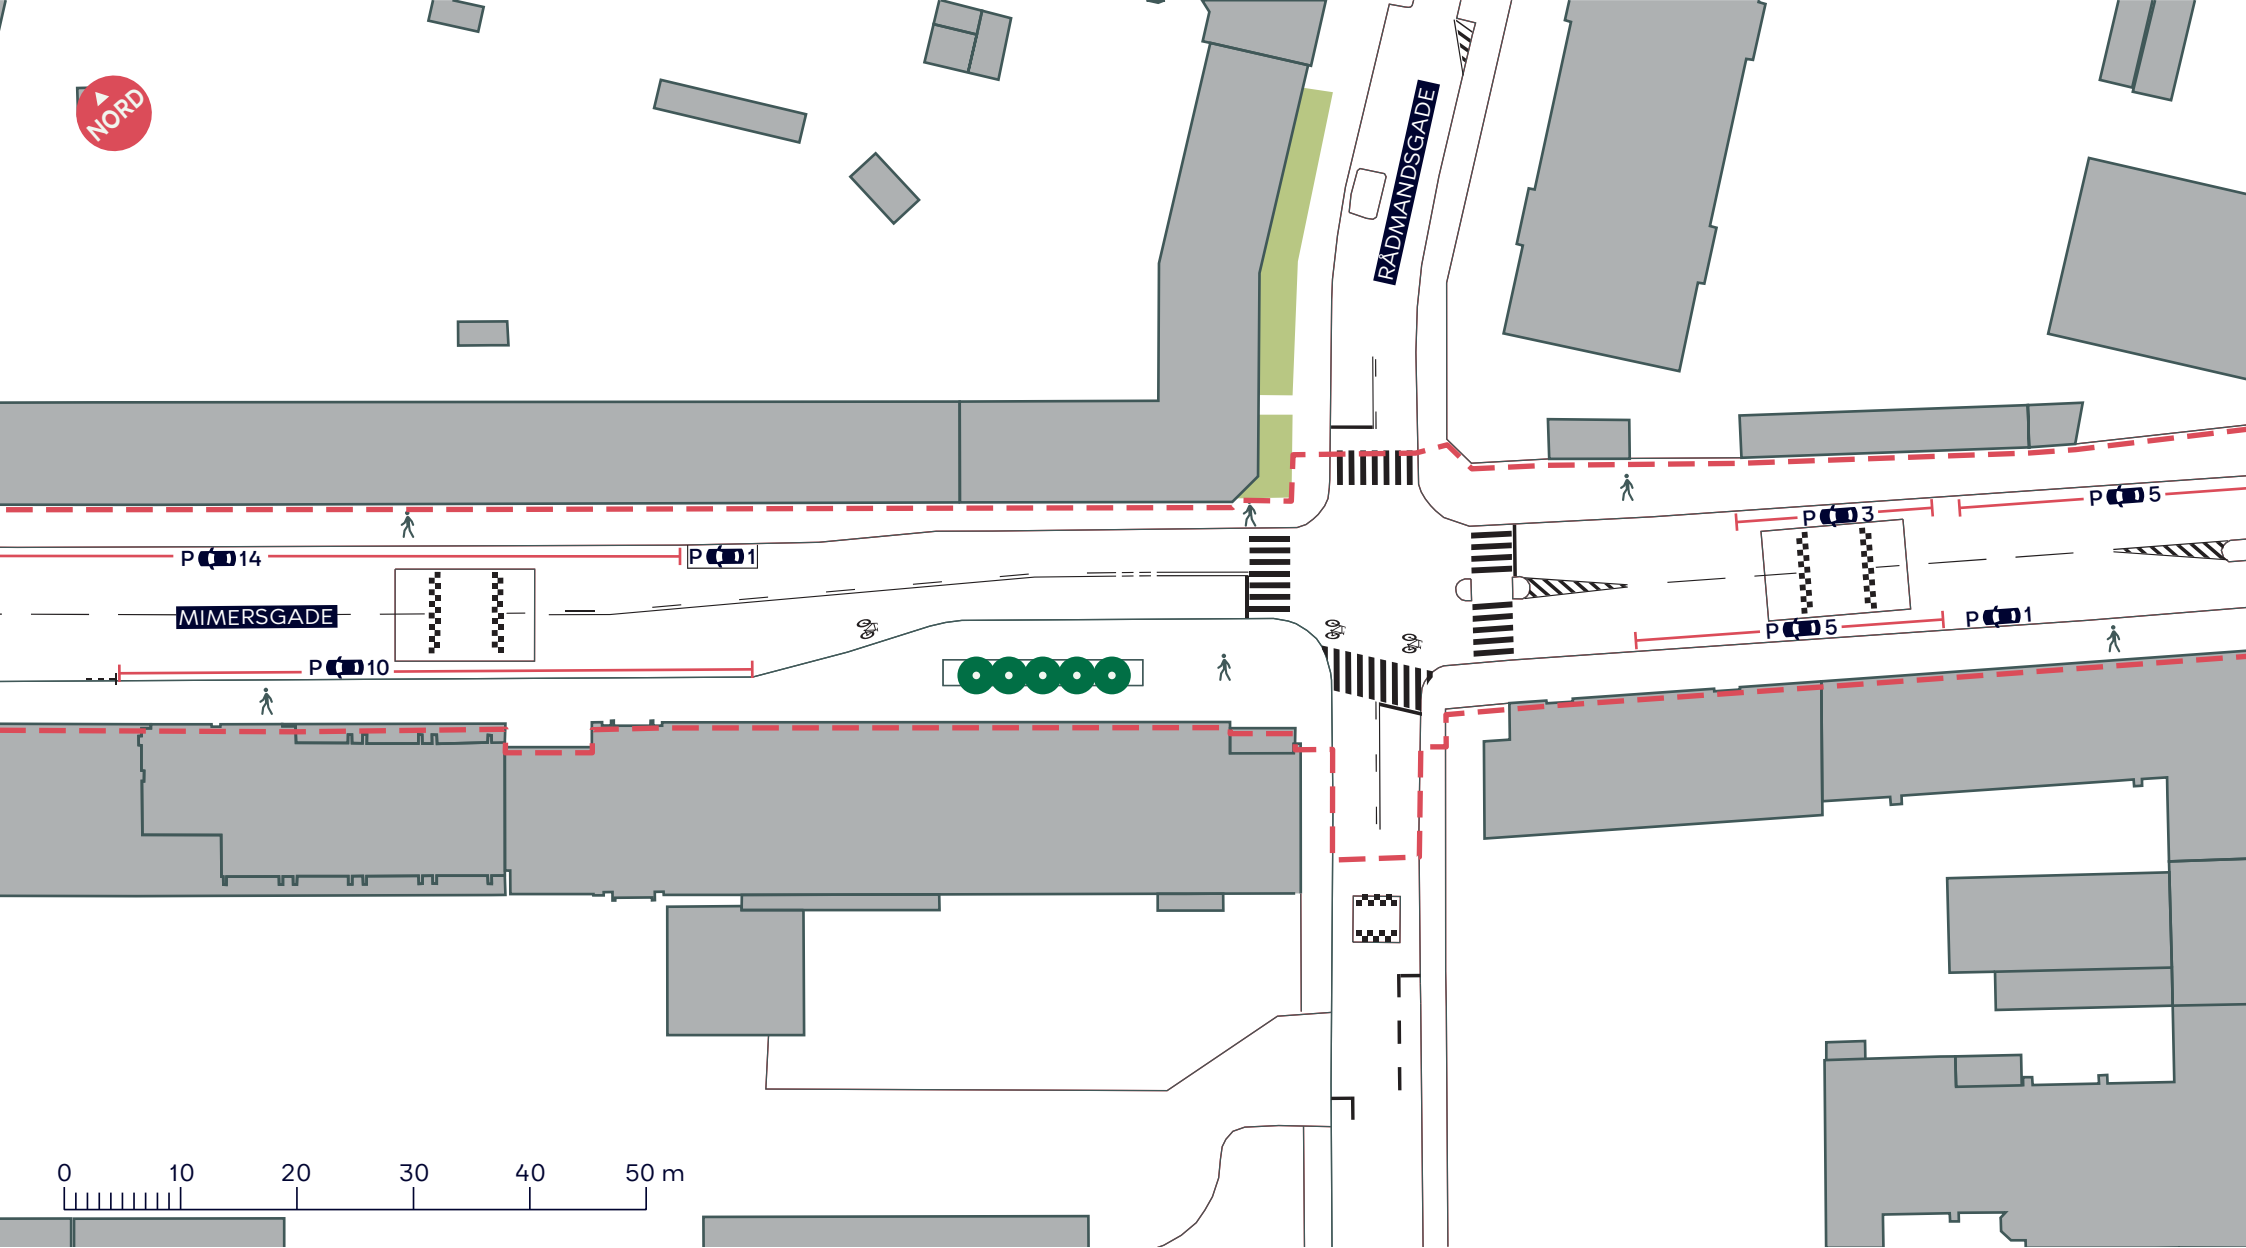

--- Anlægsområde

● Træ (5 stk.)

Eksisterende parkering, 36 pladser

MIMERSGADE, SIKKER SKOLEVEJ

Nørrebro

Eksisterende forhold

BILAG 3D