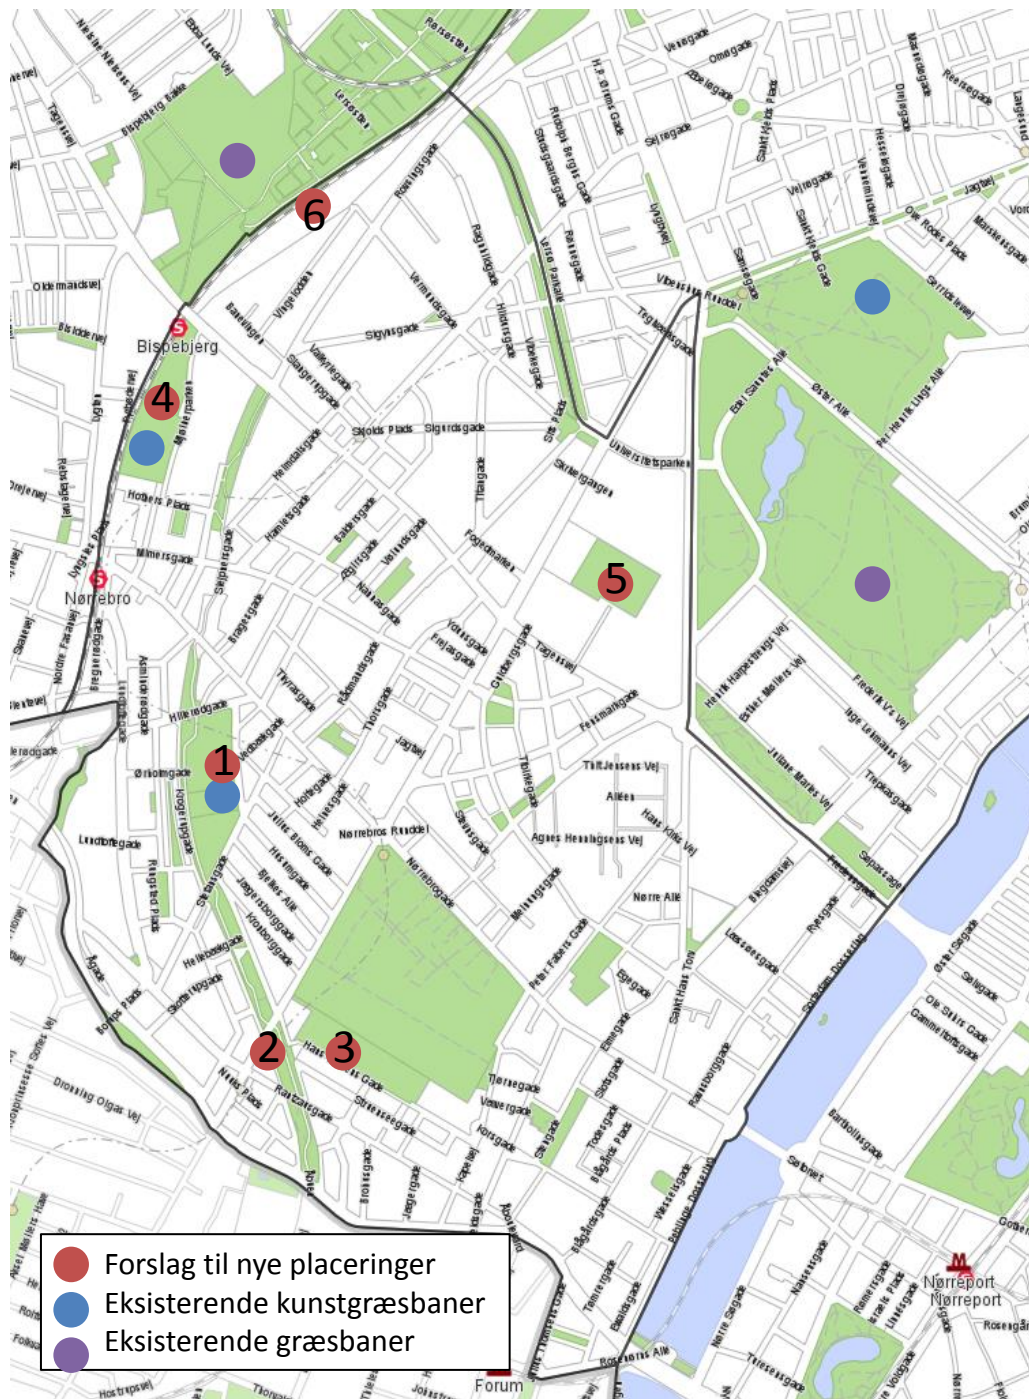

Bilag 1- Placering af kunstgræsbaner på Nørrebro

1. Nørrebroparken

Forslag fra Nørrebro United

Markering illustrerer 11-mands fodboldbane (71*107 m)

4. Mimersparken

Markering illustrerer 11-mands fodboldbane (71*107 m)

5. Nørre Allé

Markering illustrerer 11-mands fodboldbane (71*107 m)

6. Banedanmarks areal ved Bispebjerg Station

Markering illustrerer 11-mands fodboldbane (71*107 m)