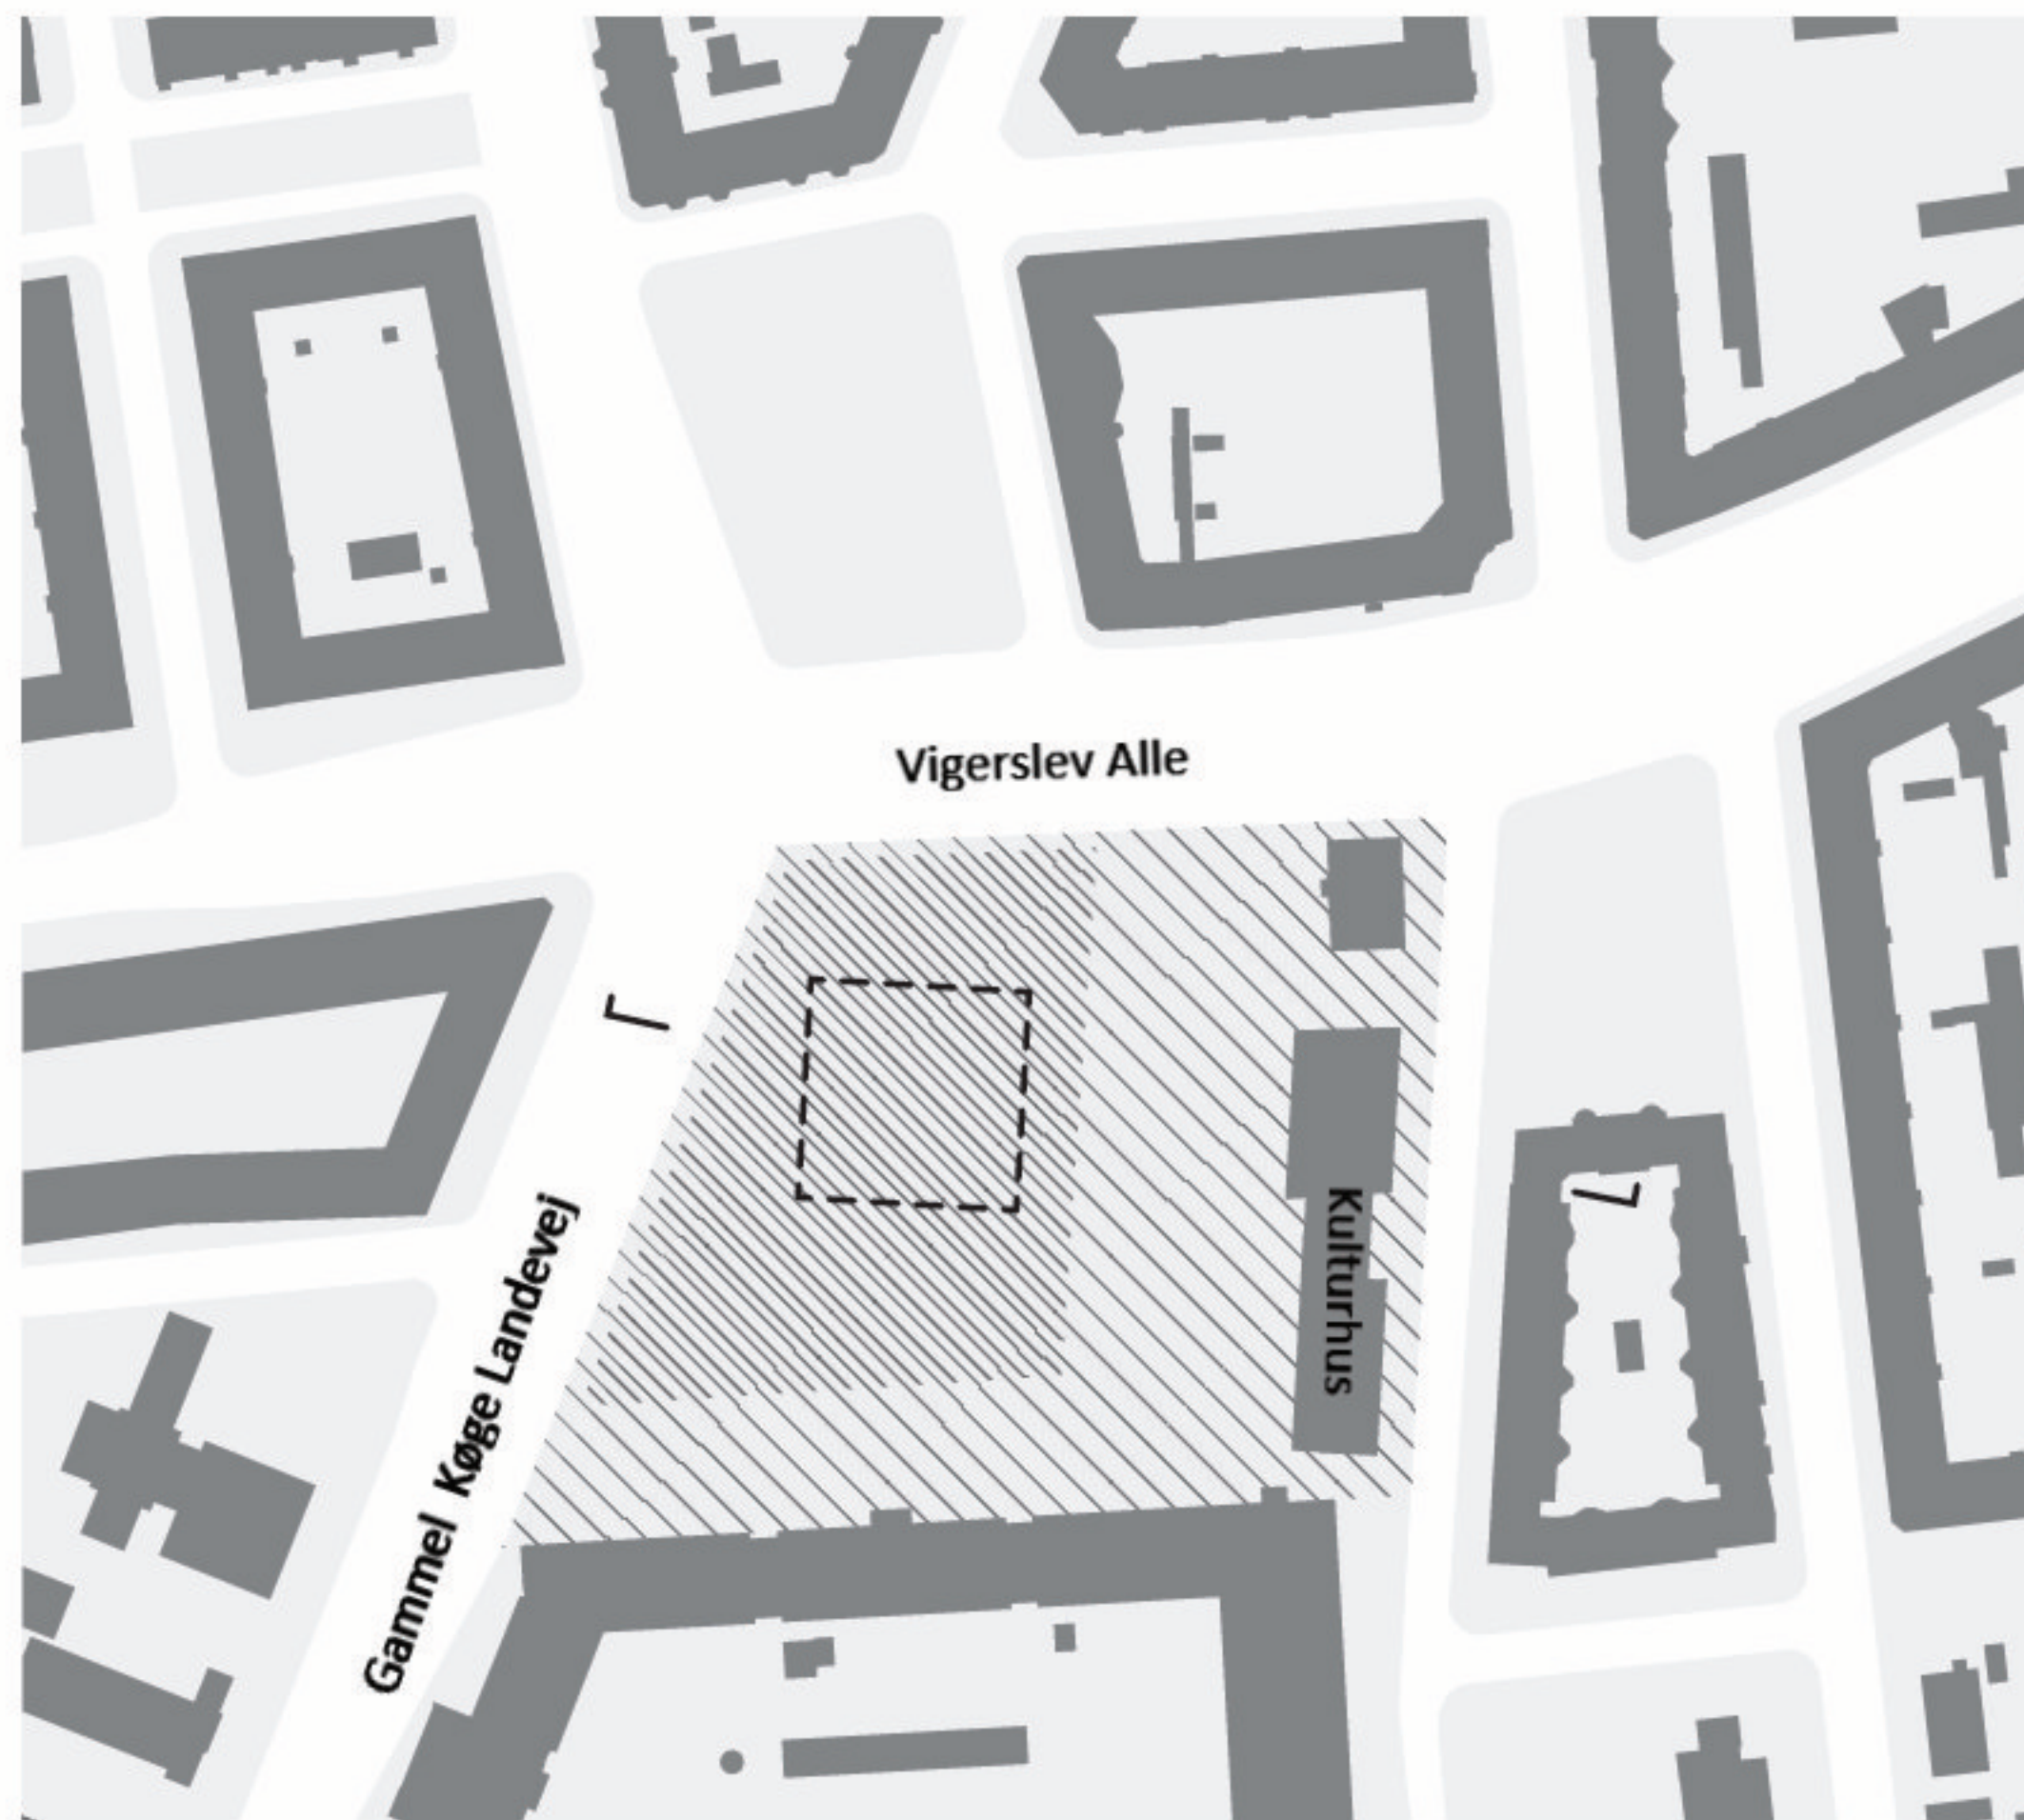

SITUATIONSPLAN

PRINCIPSNIT BYDELSPLADS

SIGNATURFORKLARING

-  BYDELSPLADS
-  MULIGT BYGGEFELT 1-5 ETAGER
-  MULIG PLACERING AF BIBLIOTEK
FODAFTRYK 1250 m²
-  EKSISTERENDE BYGNINGER
-  FORTORV ,GÅRD, PLADS