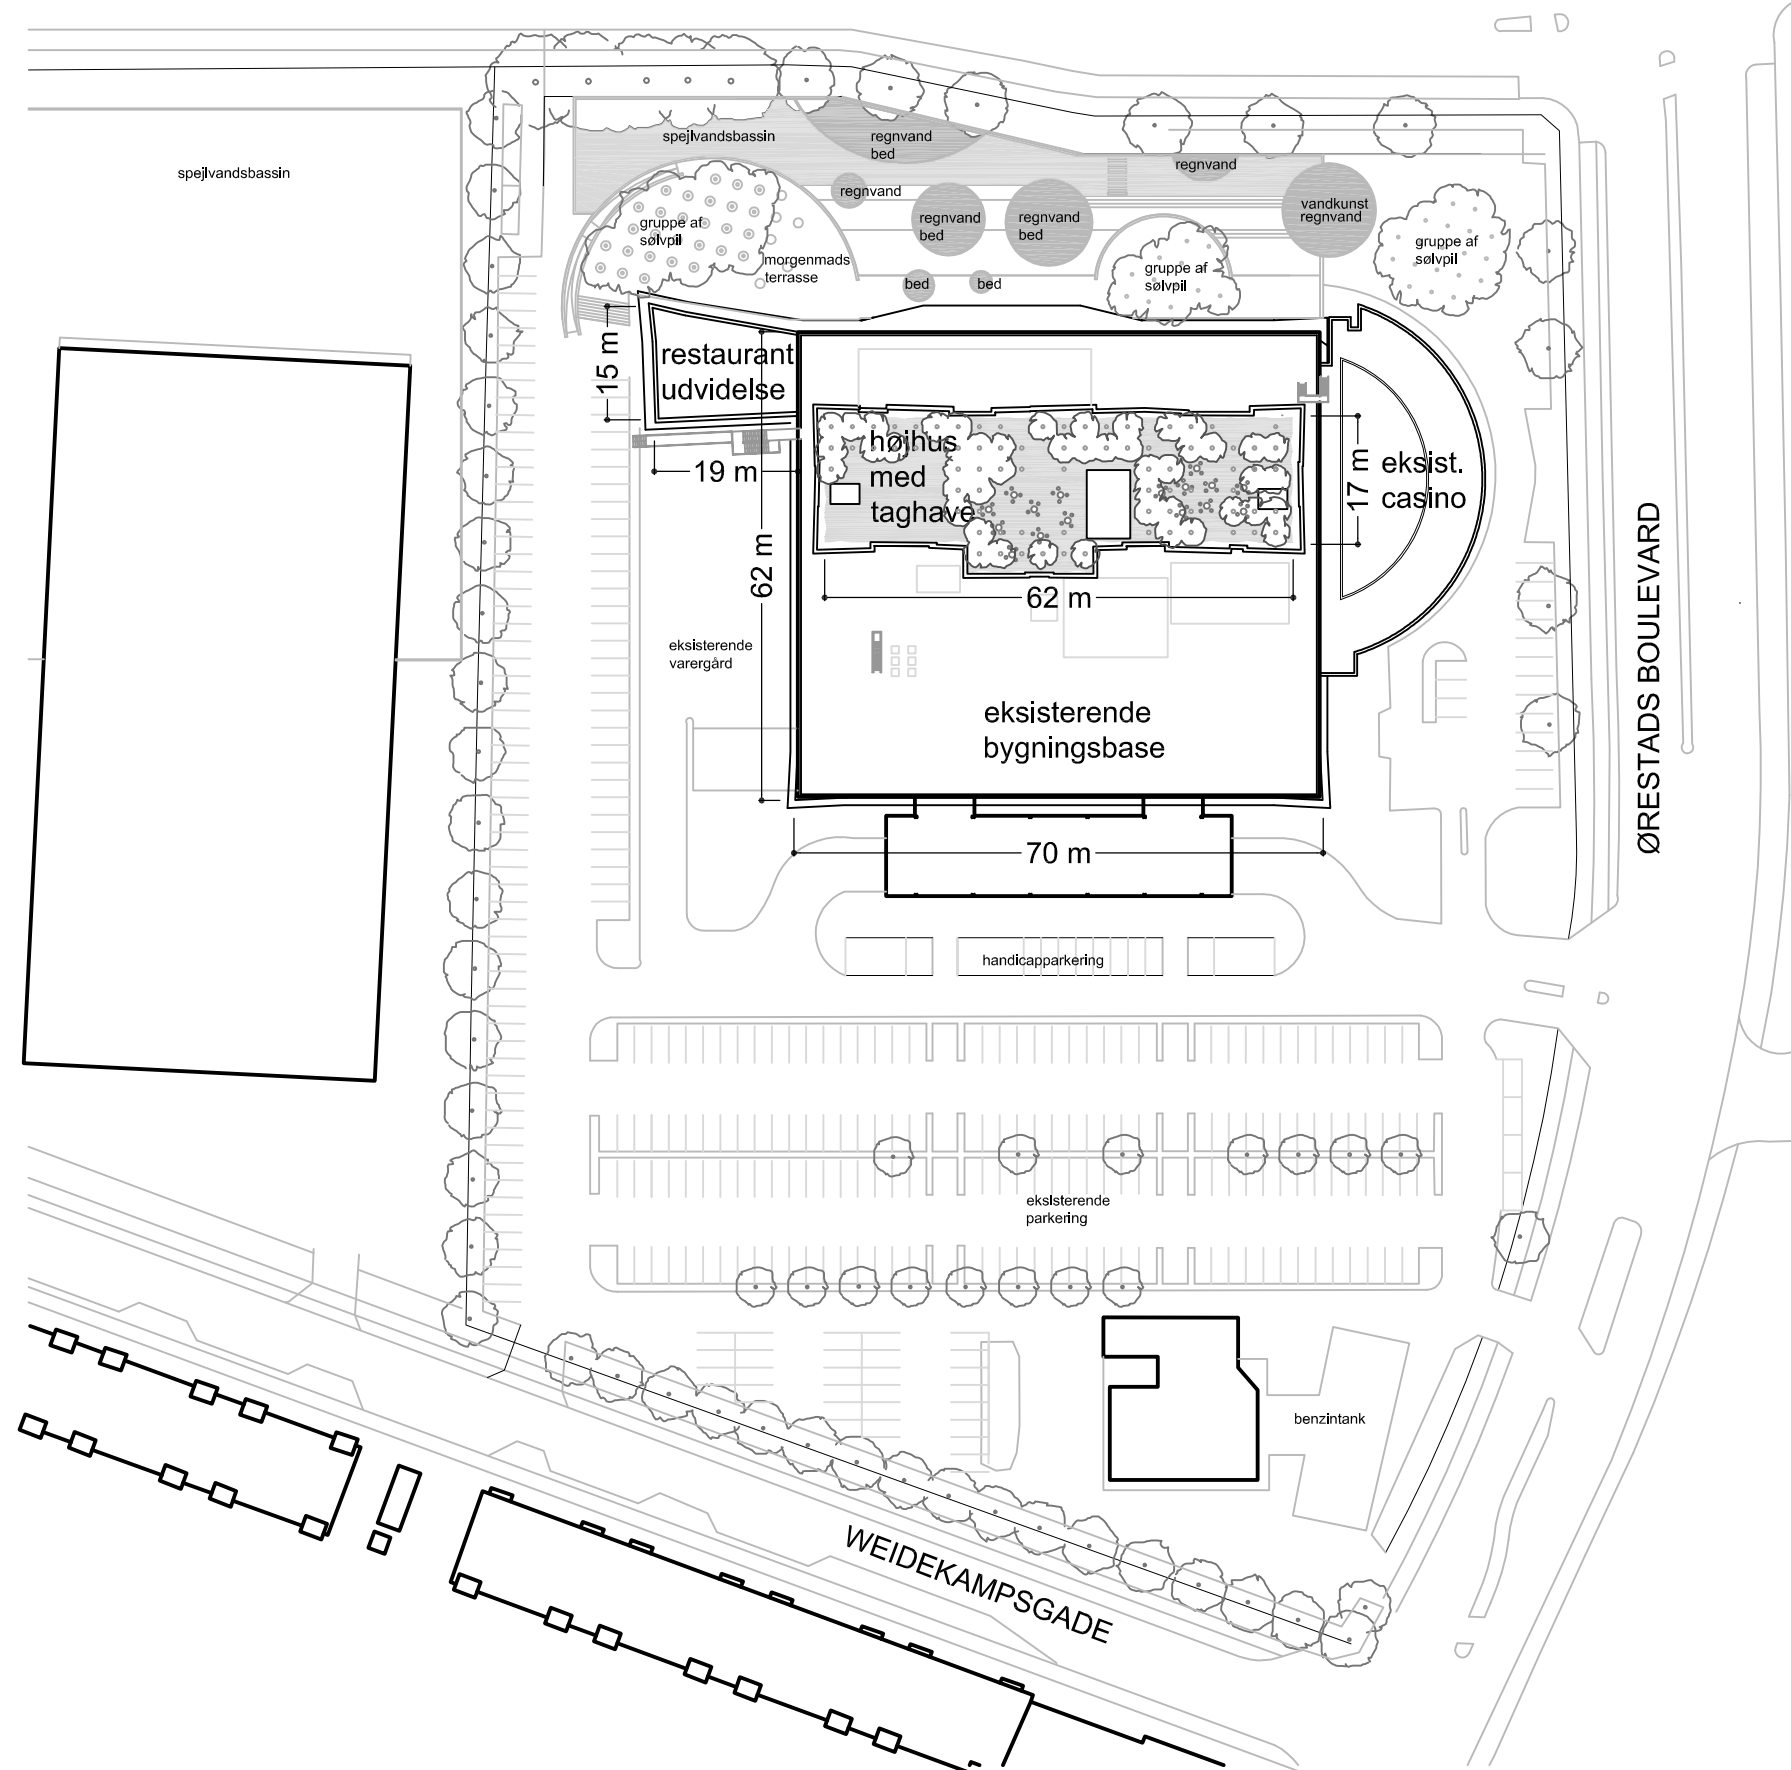

CHRISTIANSHAVNS VOLD

AMAGER BOULEVARD

ØRESTADS BOULEVARD

NORD

Radisson Blu  
Scandinavia Hotel  
København

situationsplan  
mål 1:1000  
september 2013

EH ARKITEKTER Aps  
Blegdamsvej 28 F, st.  
DK 2200 København N