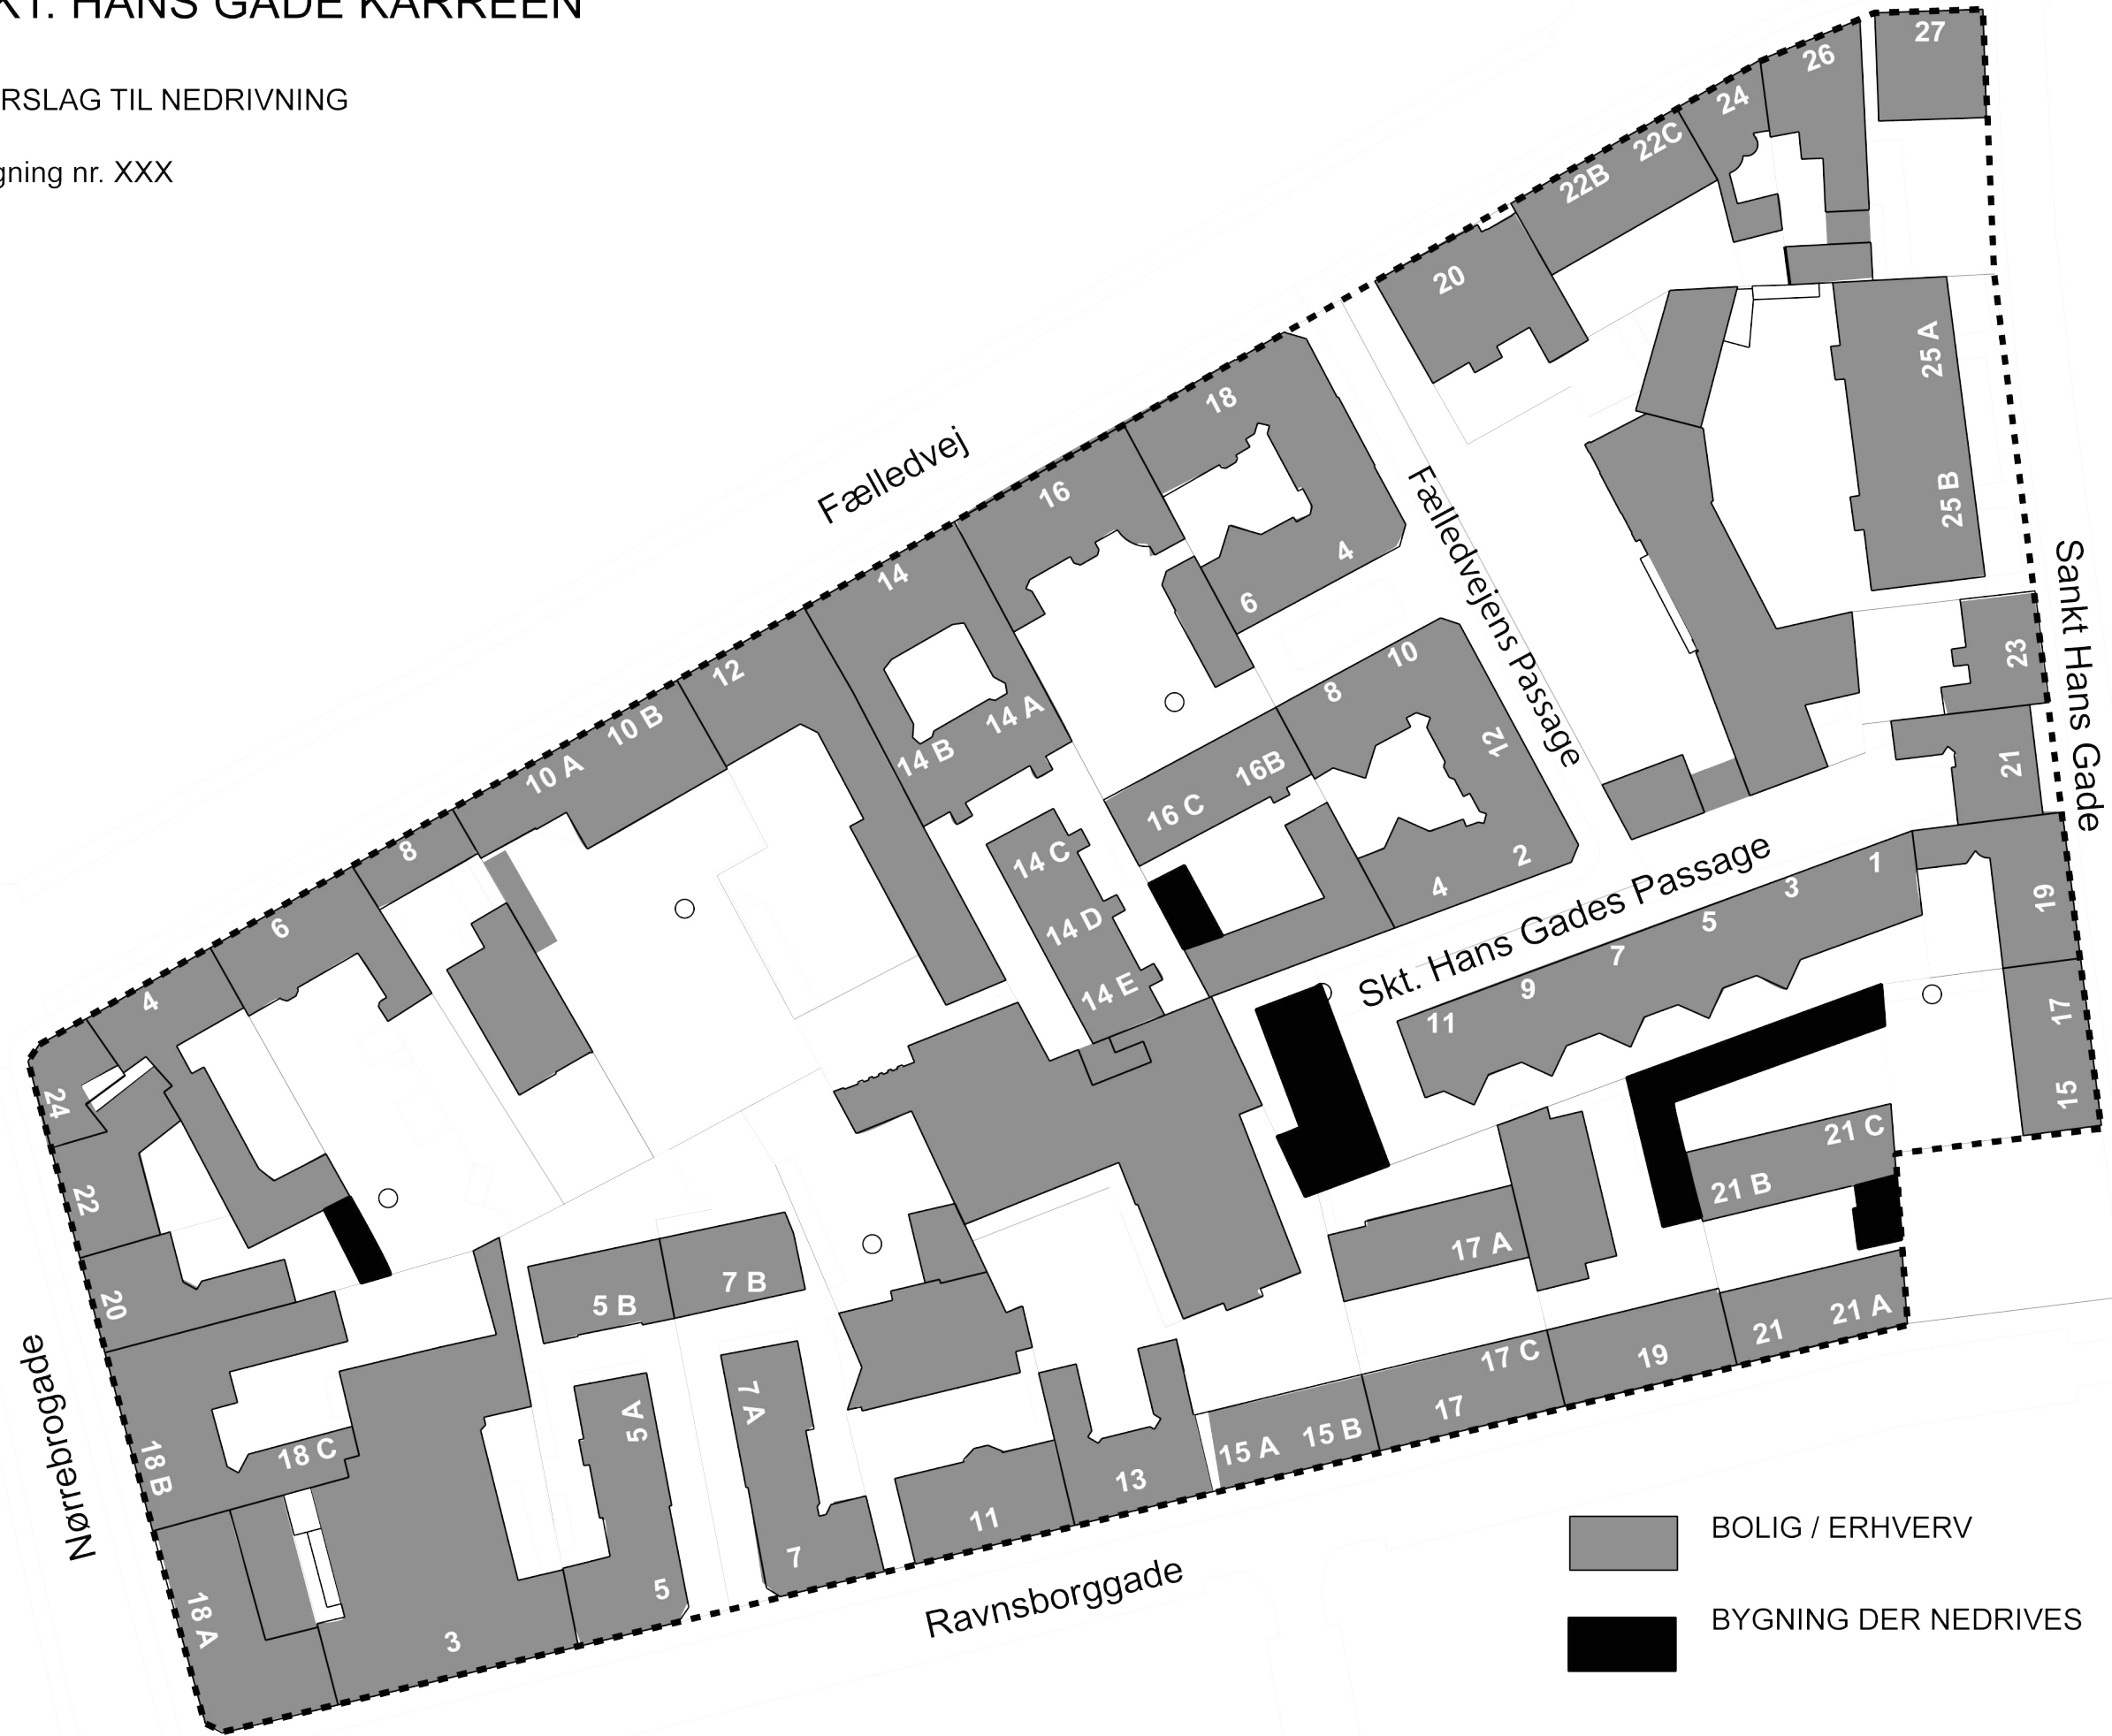

SKT. HANS GADE KARRÉEN

FORSLAG TIL NEDRIVNING

Tegning nr. XXX

-  BOLIG / ERHVERV
-  BYGNING DER NEDRIVES