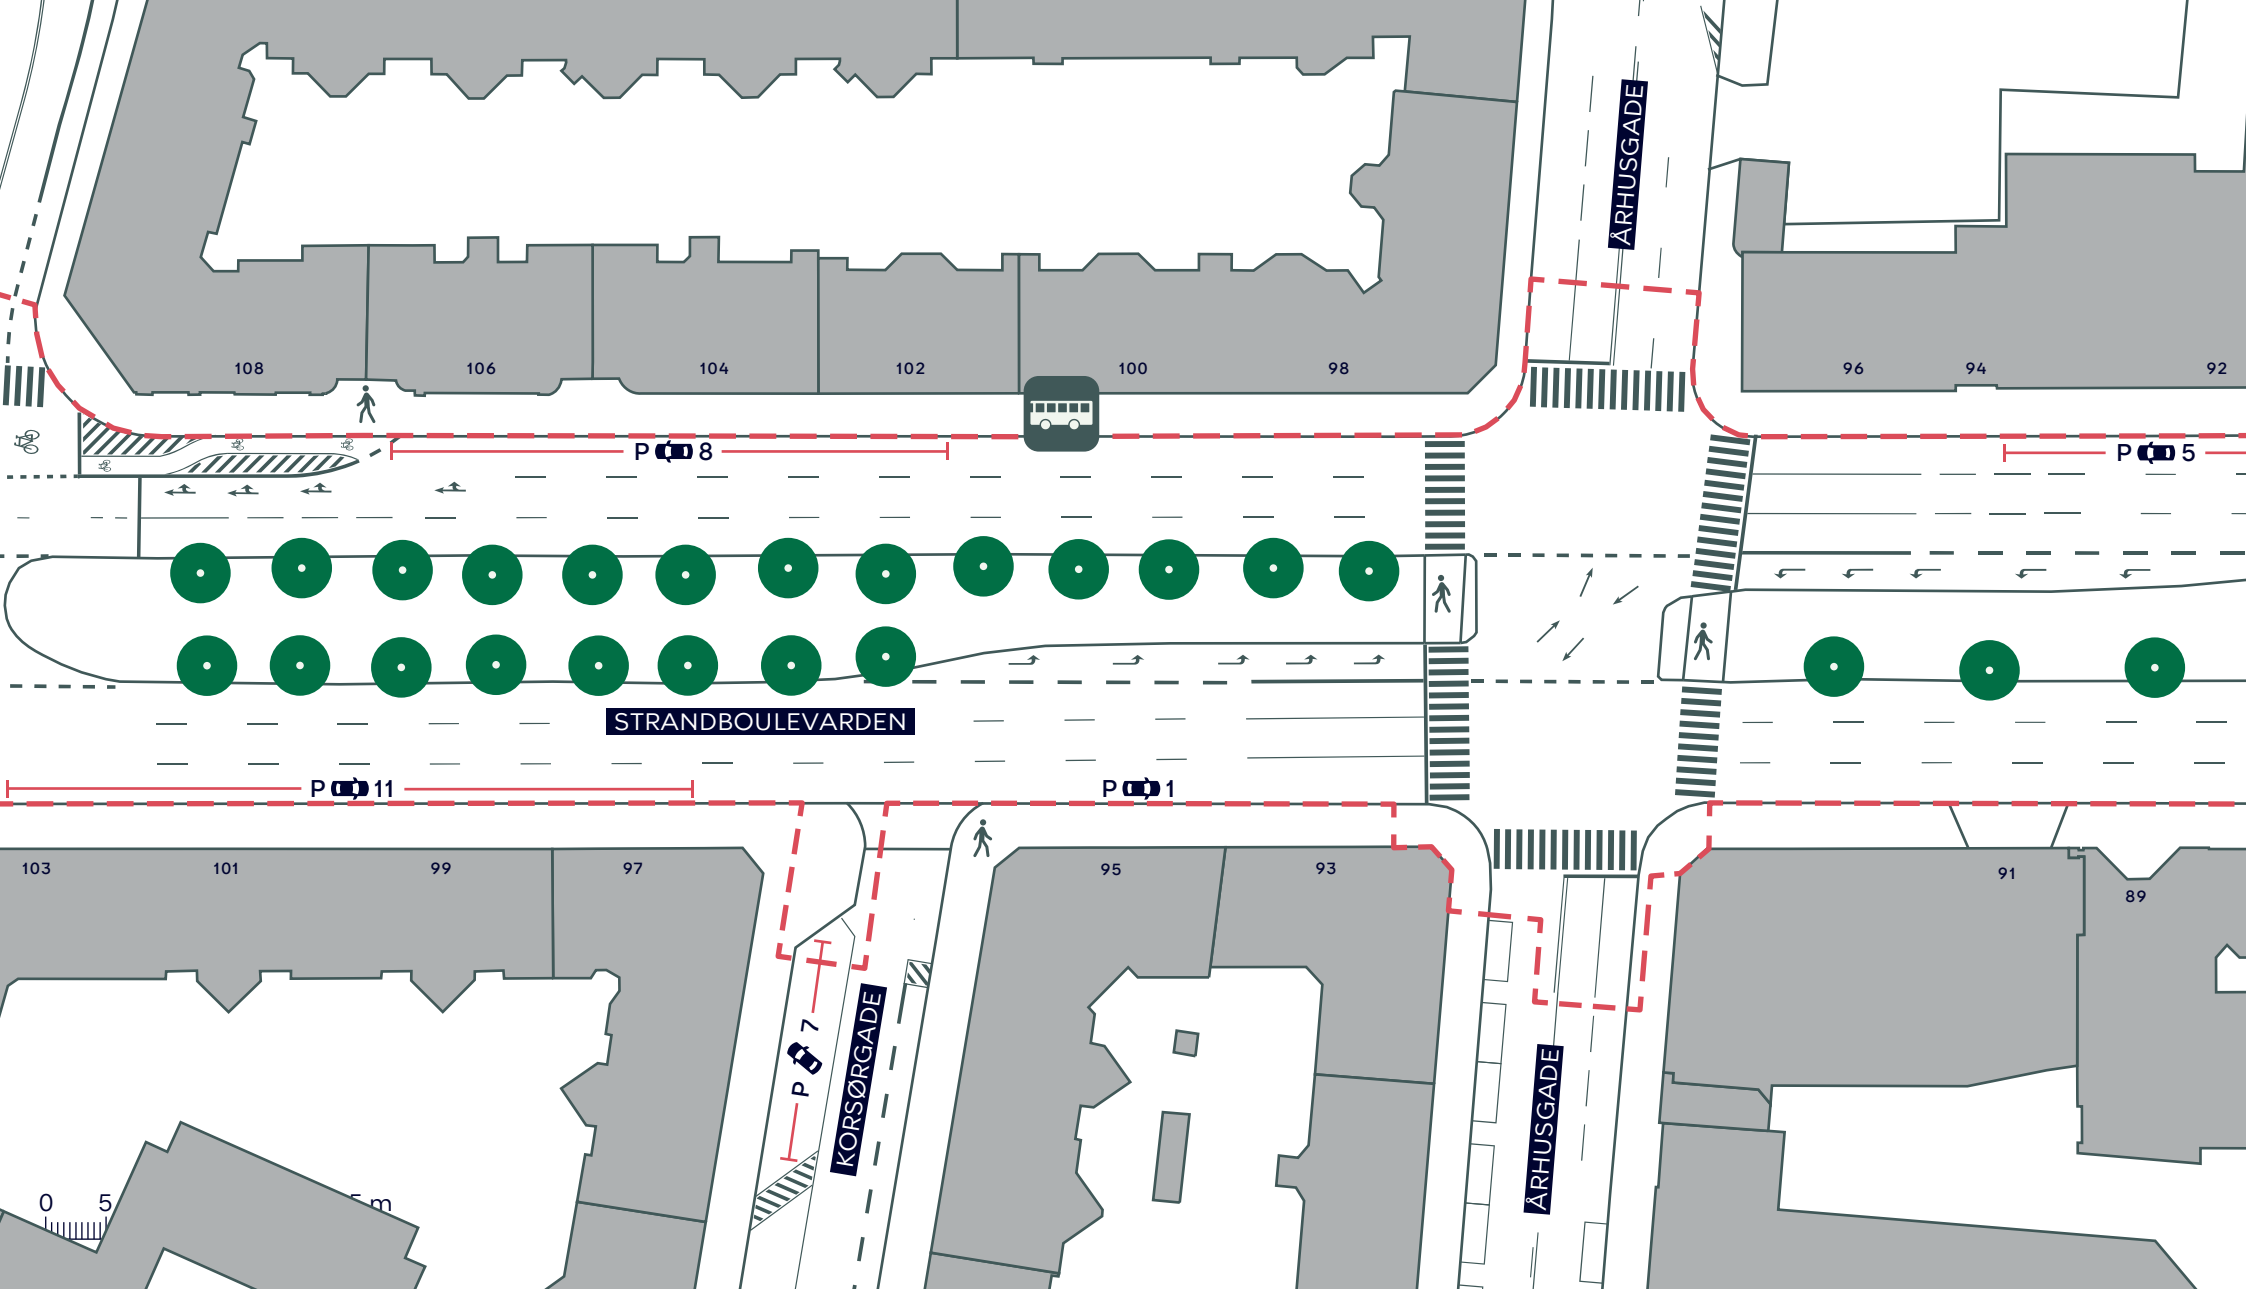

## STRANDBOULEVARDEN

Østerbro

Eksisterende forhold

Bilag 3 samlet

--- Anlægsområde

● Træ (16 stk.)

**STRANDBOULEVARDEN**

Østerbro

Eksisterende forhold

**BILAG 3A**

--- Anlægsområde

● Træ (30 stk.)

**STRANDBOULEVARDEN**

Østerbro

Eksisterende forhold

**BILAG 3B**

--- Anlægsområde

● Træ (24 stk.)

**STRANDBOULEVARDEN**

Østerbro

Eksisterende forhold

**BILAG 3C**

- - - Anlægsområde
- Træ (32 stk.)

**STRANDBOULEVARDEN**  
 Østerbro  
 Eksisterende forhold  
**BILAG 3D**