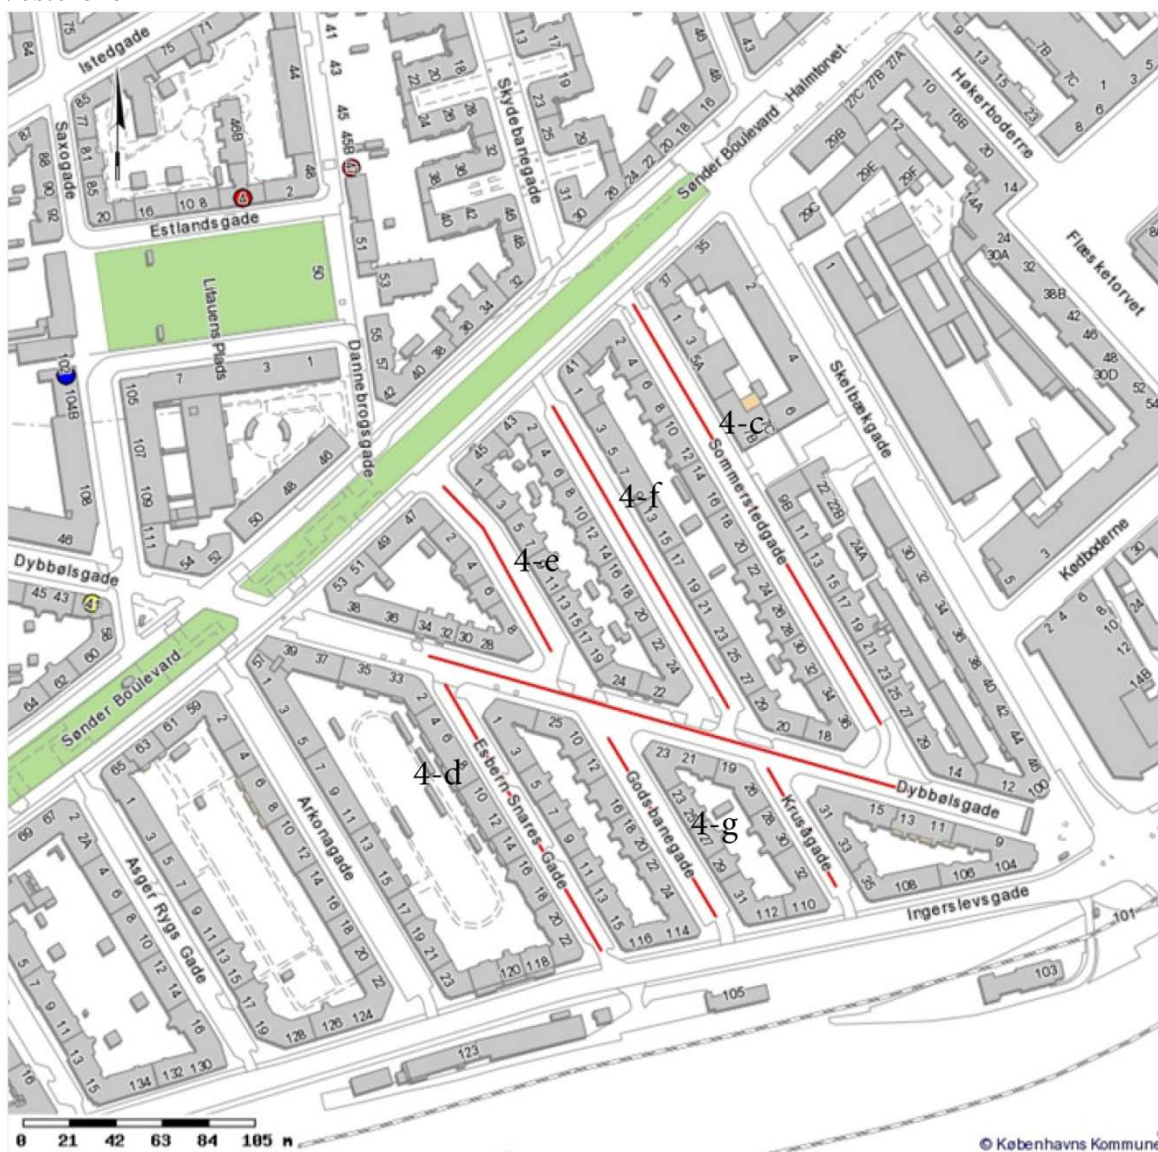

24-07-2013

Bilag 5: Oversigt over skoler og daginstitutioner nær skråparkeringsprojekter på Indre Østerbro

Sagsnr.
2013-0163096

Nedenstående bydelskort viser beliggenheden af skoler og daginstitutioner i nærheden af de berørte strækninger. Denne tabel viser, hvilke institutioner der er tale om:

Østerbro omkring Ryesgade

Vesterbro

Amager Vest

Amager Øst