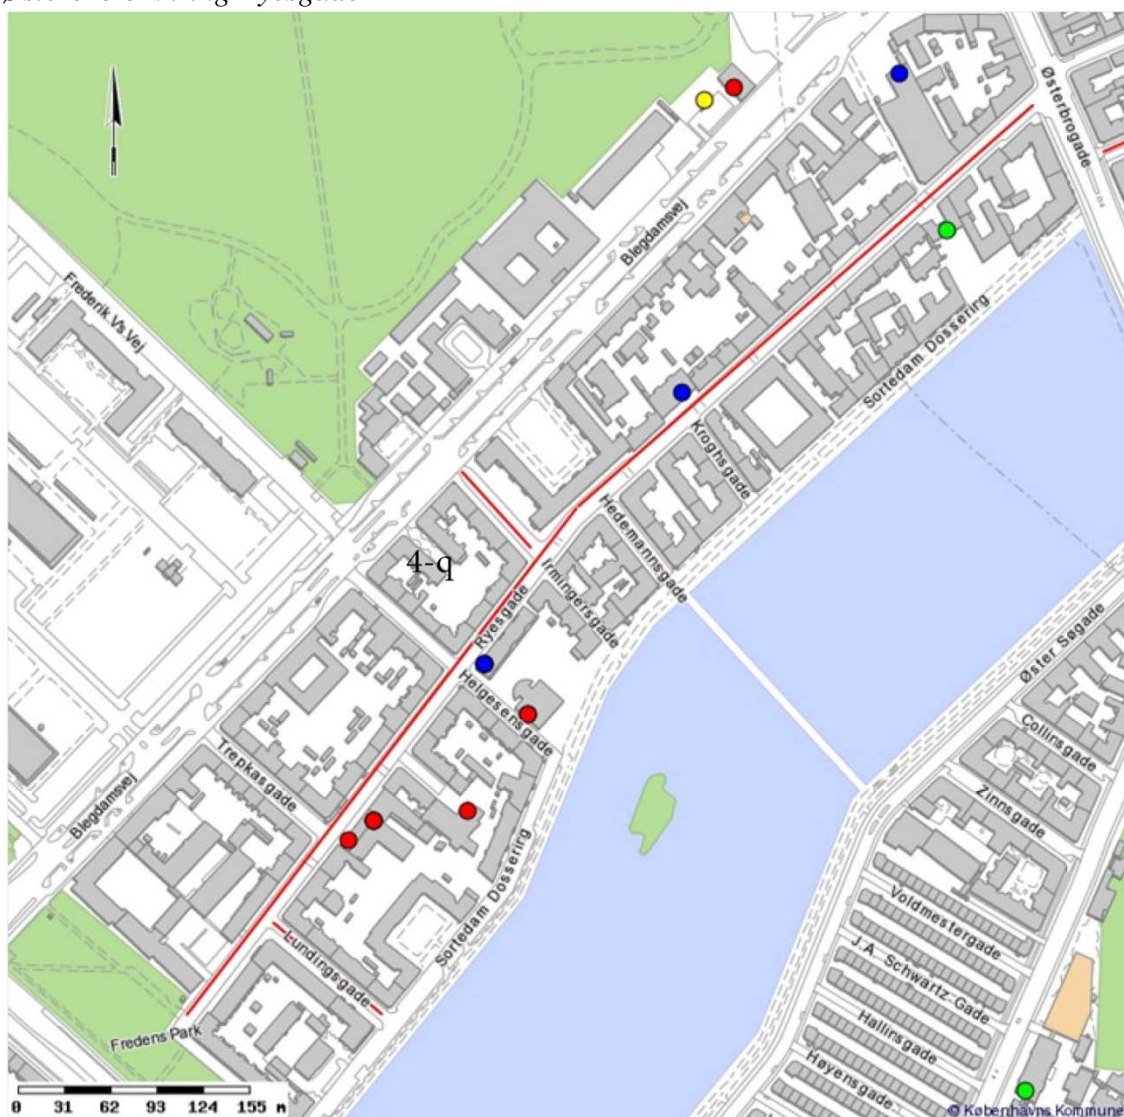

24-07-2013

Bilag 5: Oversigt over skoler og daginstitutioner nær skråparkeringsprojekter på Indre Østerbro

Sagsnr.
2013-0163096

Nedenstående bydelskort viser beliggenheden af skoler og daginstitutioner i nærheden af de berørte strækninger. Denne tabel viser, hvilke institutioner der er tale om:

Østerbro omkring Ryesgade

Vesterbro

Amager Vest

Amager Øst