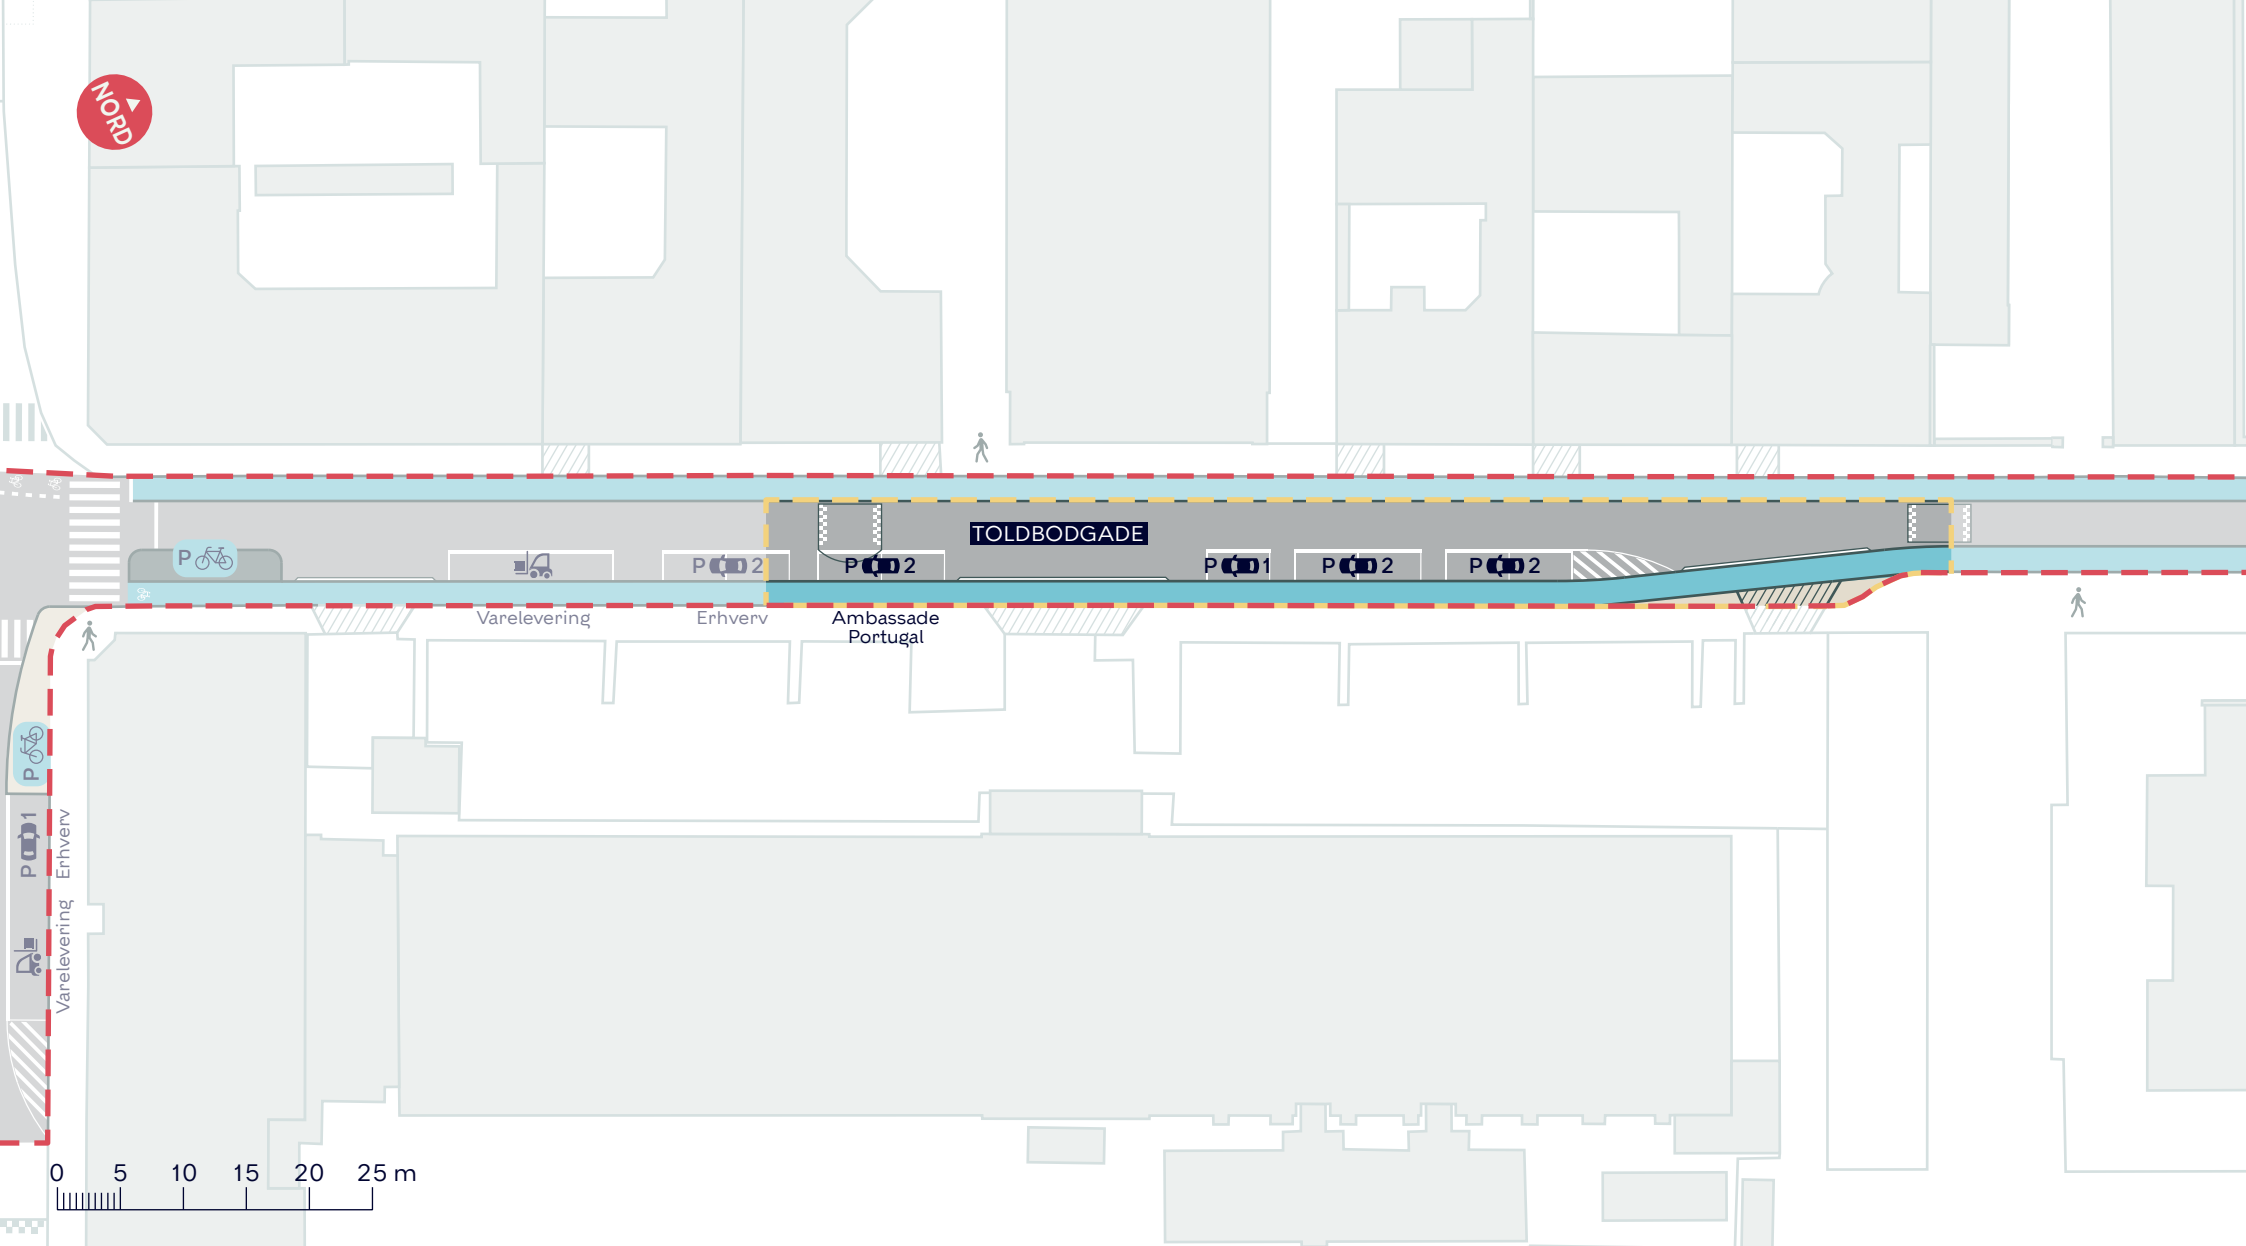

NORD

- - - Anlægsområde
- Cykelsti
- Fortov
- /// Overkørsel
- ///// Eksisterende overkørsel
- - - Politisk råderum

TOLDBODGADE
Indre By
Politisk råderum
BILAG 6A

NORD

- - - Anlægsområde
- Cykelsti
- Fortov
- /// Overkørsel
- //// Eksisterende overkørsel
- - - Politisk råderum

TOLDBODGADE
Indre By
Politisk råderum
BILAG 6B