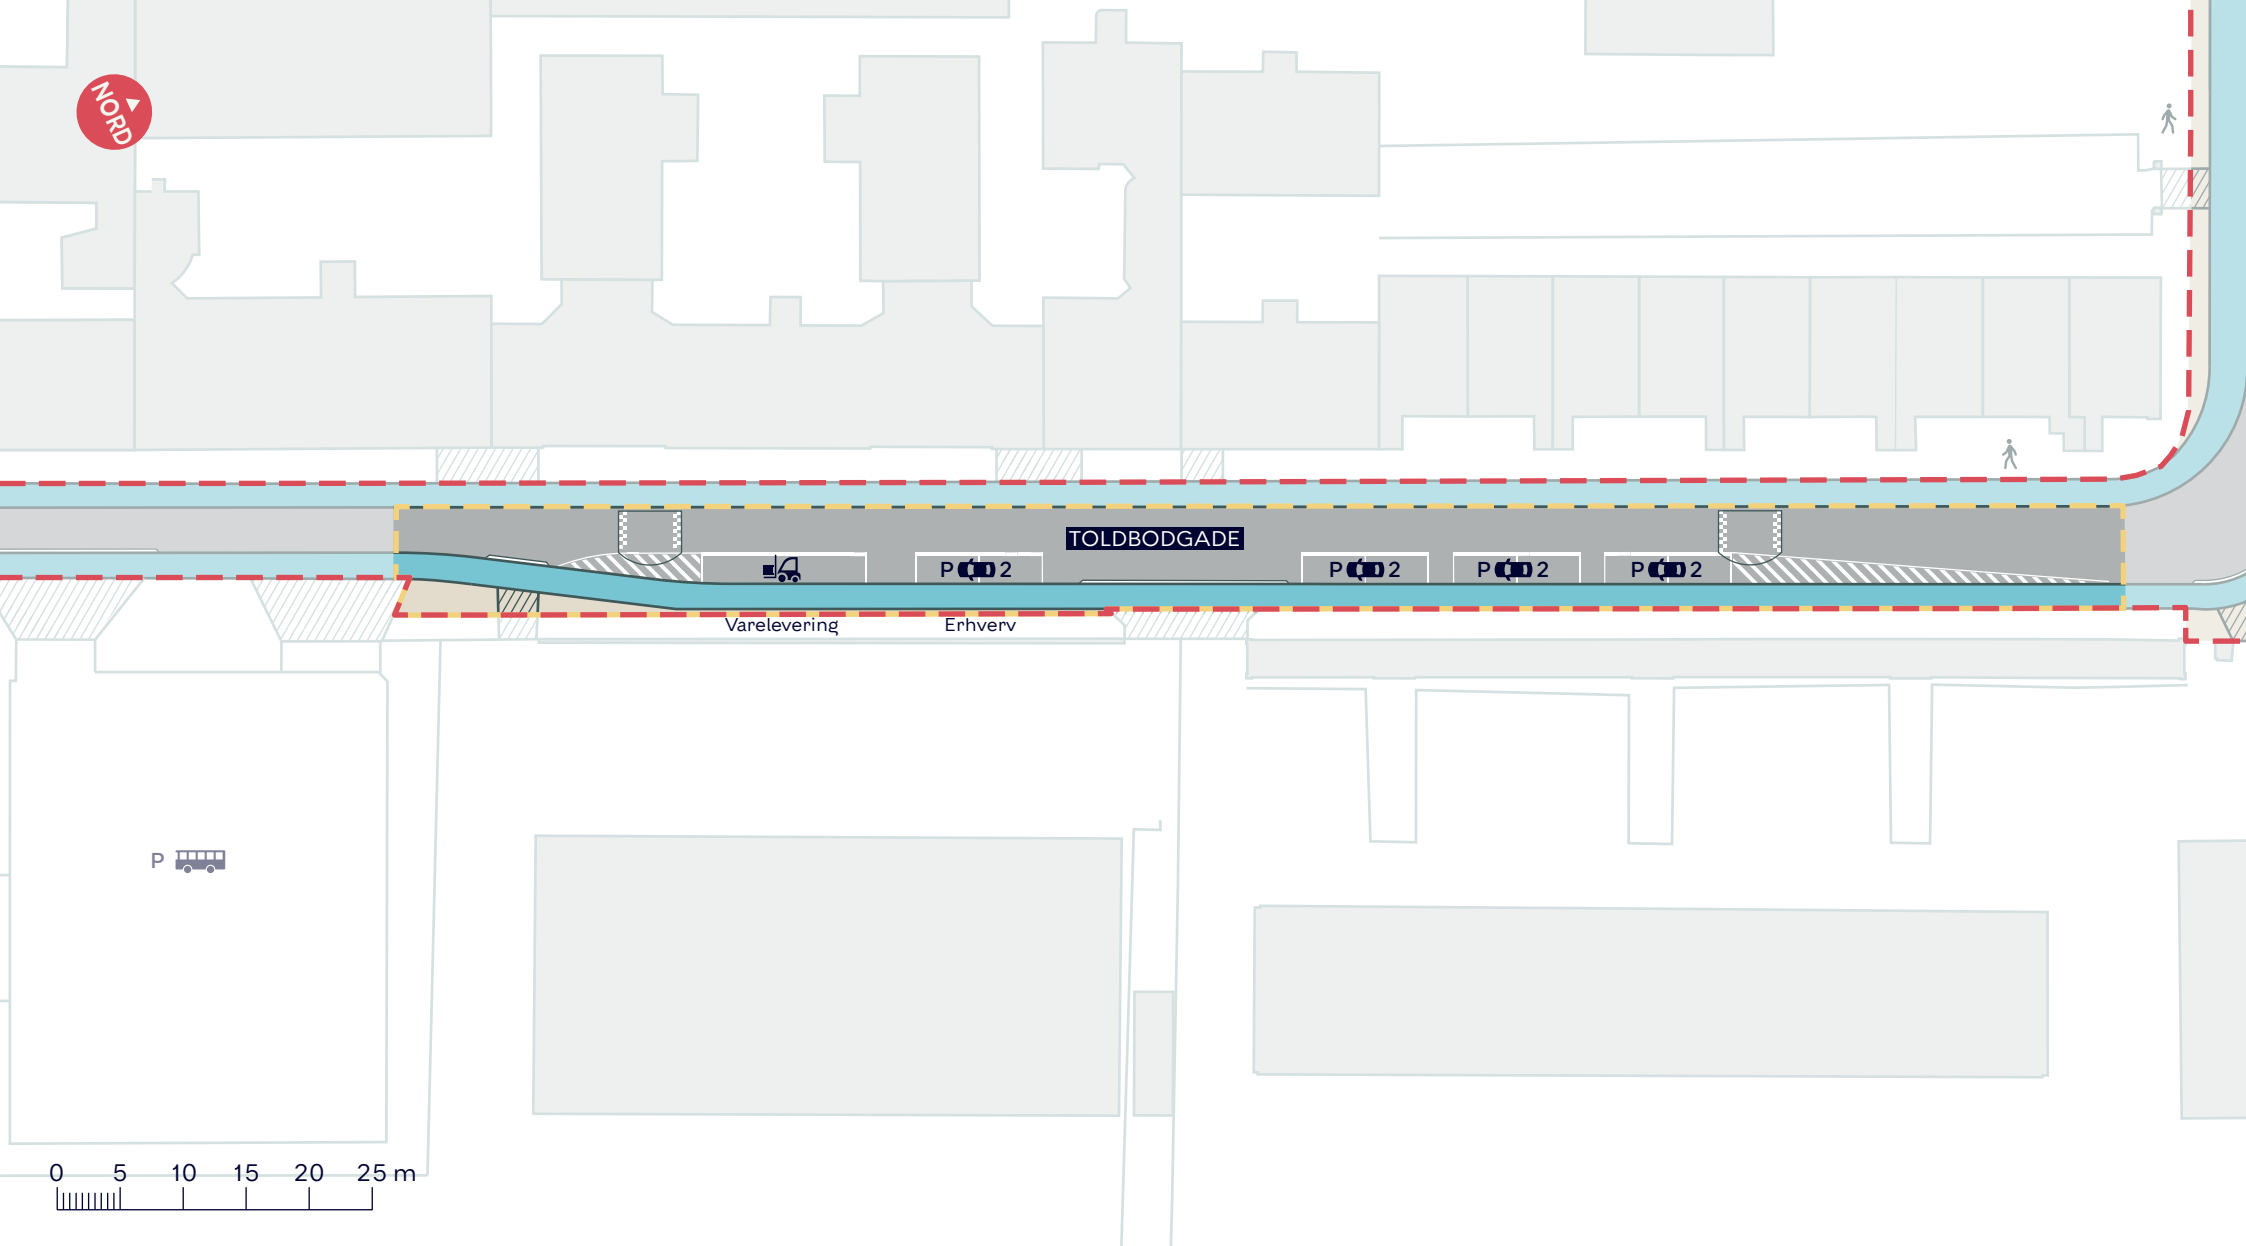

NORD

- - - Anlægsområde
- Cykelsti
- Fortov
- /// Overkørsel
- ///// Eksisterende overkørsel
- - - Politisk råderum

TOLDBODGADE
Indre By
Politisk råderum
BILAG 6A

NORD

- - - Anlægsområde
- Cykelsti
- Fortov
- /// Overkørsel
- //// Eksisterende overkørsel
- - - Politisk råderum

TOLDBODGADE
Indre By
Politisk råderum
BILAG 6B