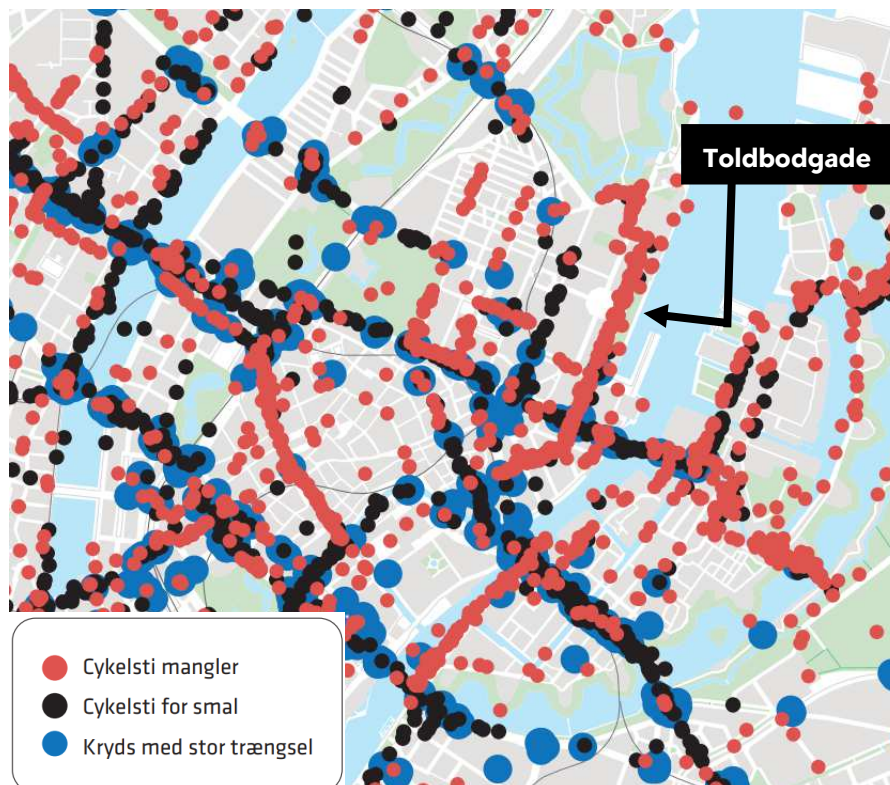

Bilag 11 Cykelstiprioriteringsplanen 2017-2025, prikkort og borgernes prioritering

I forbindelse med udarbejdelsen af Cykelstiprioriteringsplanen 2017-2025 spurgte Teknik- og Miljøforvaltningen borgerne, hvilke strækninger der har størst behov for:

1. Anlæg af ny cykelsti
2. Cykelstiudvidelse
3. Krydsforbedring

Borgerne har gennem et interaktivt kort, som blev formidlet via bl.a. sociale medier i efteråret 2016, givet i alt 9.685 input som supplement til den faglige screening og input fra lokaludvalgene og Cyklistforbundet.

Nedenfor ses et udsnit af kortet, samt den prioriterede liste over borgernes input til Cykelstiprioriteringsplanen 2017-2025

Kort over borgernes input til Cykelstiprioriteringsplanen 2017-2025

22-03-2023

Sagsnummer i F2
2022 - 17778

Dokumentnummer i F2
64849

Sagsnummer i eDoc
2022-0366449

Sagsbehandler
Esben Enghave Larsen

Mobilitet, Klimatilpasning og
Byvedligehold
Islands Brygge 37
2300 København S

EAN-nummer
5798009809452