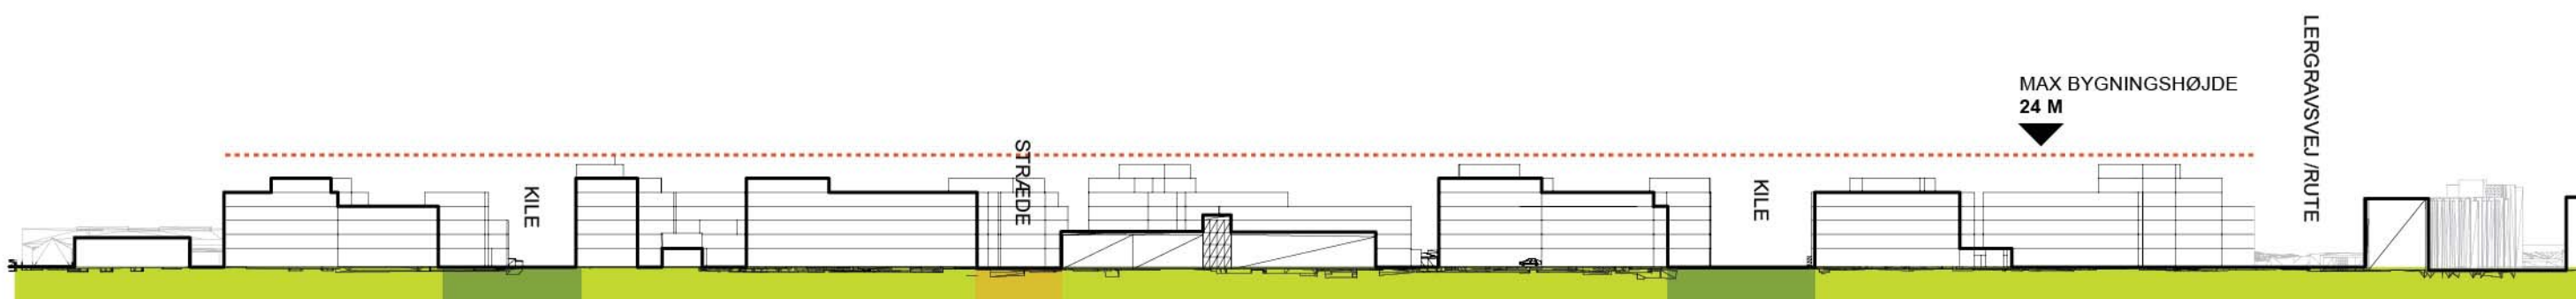

EGENART - byrumskarakter

VARIATION I BYRUM

- Variationen kortlægges og genskabes i den nye bebyggelsesplan

BEBYGGELSESPPLAN

BEBYGGELSESPLAN

BEBYGGELSESPÅN - hovedforbindelser

OFFENTLIGE FORBINDELSER OG PLADSRUM

BILTRAFIK OG INDKØRSLER (tilpasses P-kld)

OPSTALT FRA AMAGER STRANDVEJ

OPSTALT FRA VED AMAGERBANEN

BEBYGGELSESPLAN - "bilfri by" - metro

BEBYGGELSESPLAN - "bilfri by"

DISPONERES TIL LEG / OPHOLD - IKKE BILTRAFIK- BILFRI BY

Lokal afledning af regnvand i grøft som samtidig fungerer som skybrudsvej

Ophold, aflæsning og udstillingsareal

Grønne facader

DET GRØNNE SPOR - AMAGERBANEN

LANDSKABSPLAN - DE HISTORISKE MARKSKEL - Grønne linjer