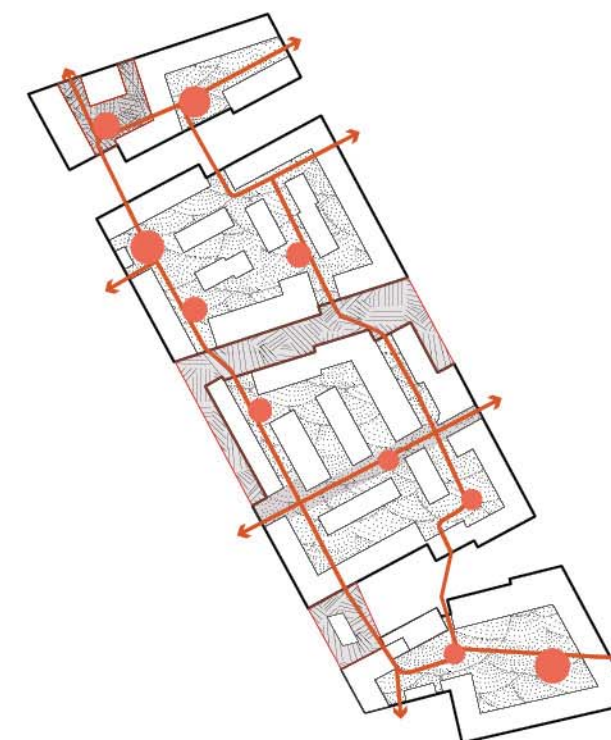

BILTRAFIK OG INDKØRSLER (tilpasses P-kld)

OPSTALT FRA AMAGER STRANDVEJ

OPSTALT FRA VED AMAGERBANEN

BEBYGGELSESPLAN - "bilfri by" - metro

BEBYGGELSESPLAN - "bilfri by"

DISPONERES TIL LEG / OPHOLD - IKKE BILTRAFIK- BILFRI BY

- halv offentlige gårdrum
- offentlige forbindelser

PARKERING DELEBILER OG GÆSTEPARKERING ERHVERV

- mulig P-zone for overflade parkering

FOKUS PÅ CYKLER

kig fra havekilen

FORELØBIG TEGNING

BEBYGGELSESPLAN - byrumshierarki

HIERARKI I DE GRØNNE RUM

- Offenlige rum
- Mødesteder og aktiviteter for de større børn
- Halvoffentlige gårdrum
- Mødesteder og aktiviteter for de mindre børn

PLADSRUM OMKRING EKSISTERENDE BYGNINGER

- Bevaret bygning
- Pladsrum

HALVOFFENTLIGE RUM - INDRE FORBINDELSER

BEBYGGELSESPLAN - Kig fra Kulturstrædet

BEBYGGELSESPLAN - bebyggelse og byrum

BEBYGGELSE

BYRUM

SÆRLIGE BYRUMSTYPER

indrammede rum

gårdrum