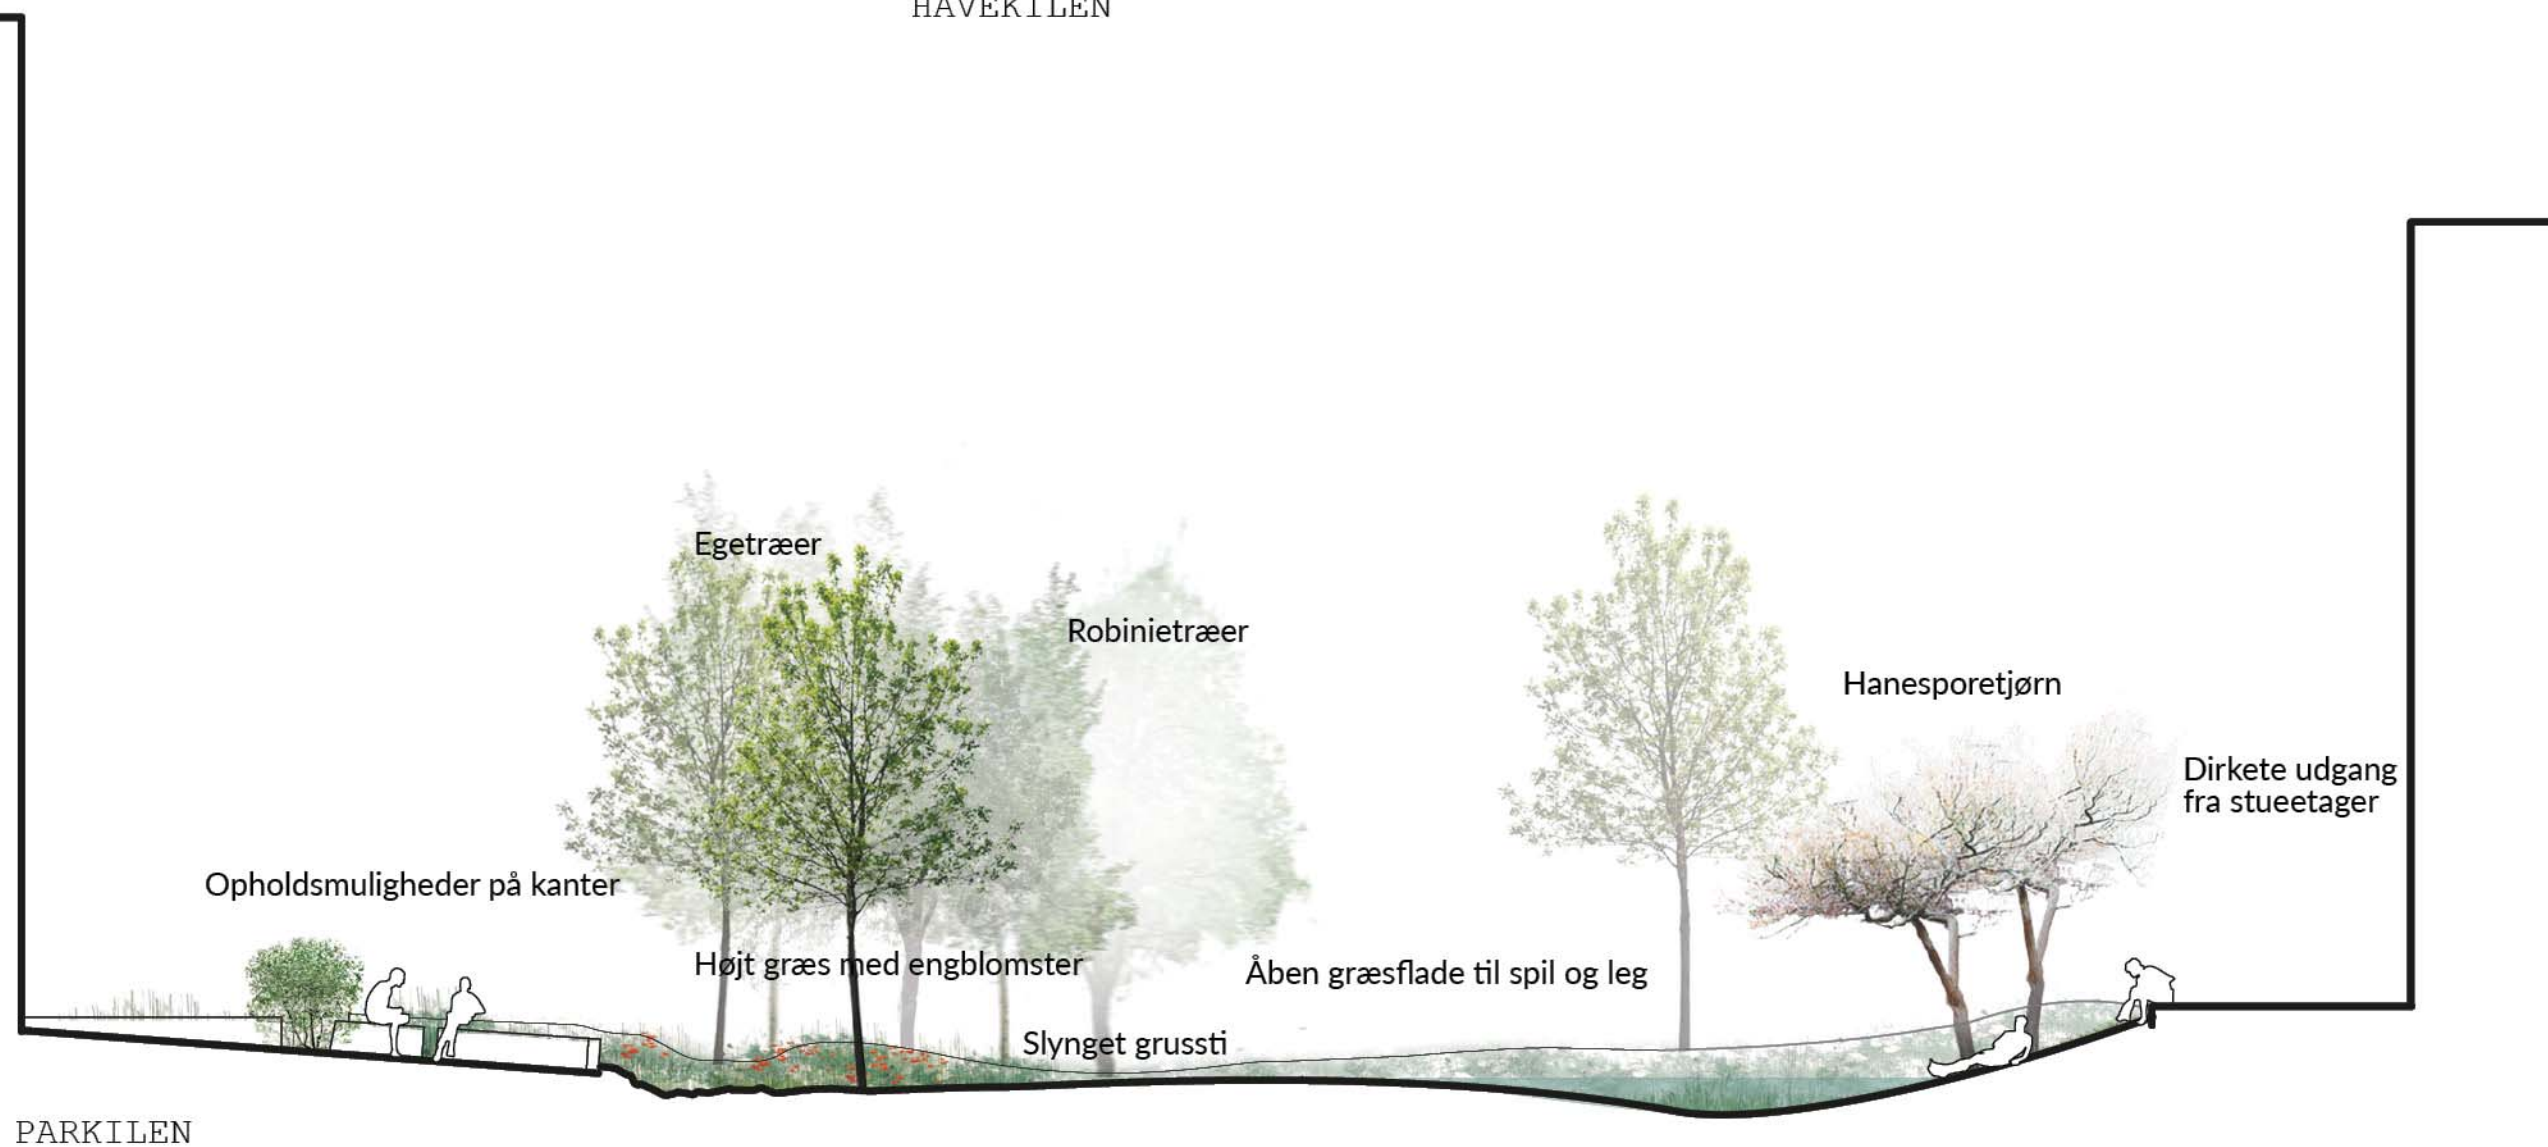

Lokal afledning af regnvand i grøft som samtidig fungerer som skybrudsvej

Ophold, aflæsning og udstillingsareal

Grønne facader

DET GRØNNE SPOR - AMAGERBANEN

LANDSKABSPLAN - DE HISTORISKE MARKSKEL - Grønne linjer

Sønder Boulevard

Allén i Assistens Kirkegård

LANDSKABSPLAN - KVARTERSFORBINDELSER - Haverum og parkrum

Enghaveparken

Nørrebroparken

LANDSKABSPLAN - KVARTERSFORBINDELSER - Haverum og parkrum

LANDSKABSPLAN - DE INDRE GÅRDRUM - Vild og frodig karakter

Christianshavn gårdhave

Brumleby

LANDSKABSPLAN - DE INDRE GÅRDRUM - Vild og frodig karakter

LANDSKABSPLAN