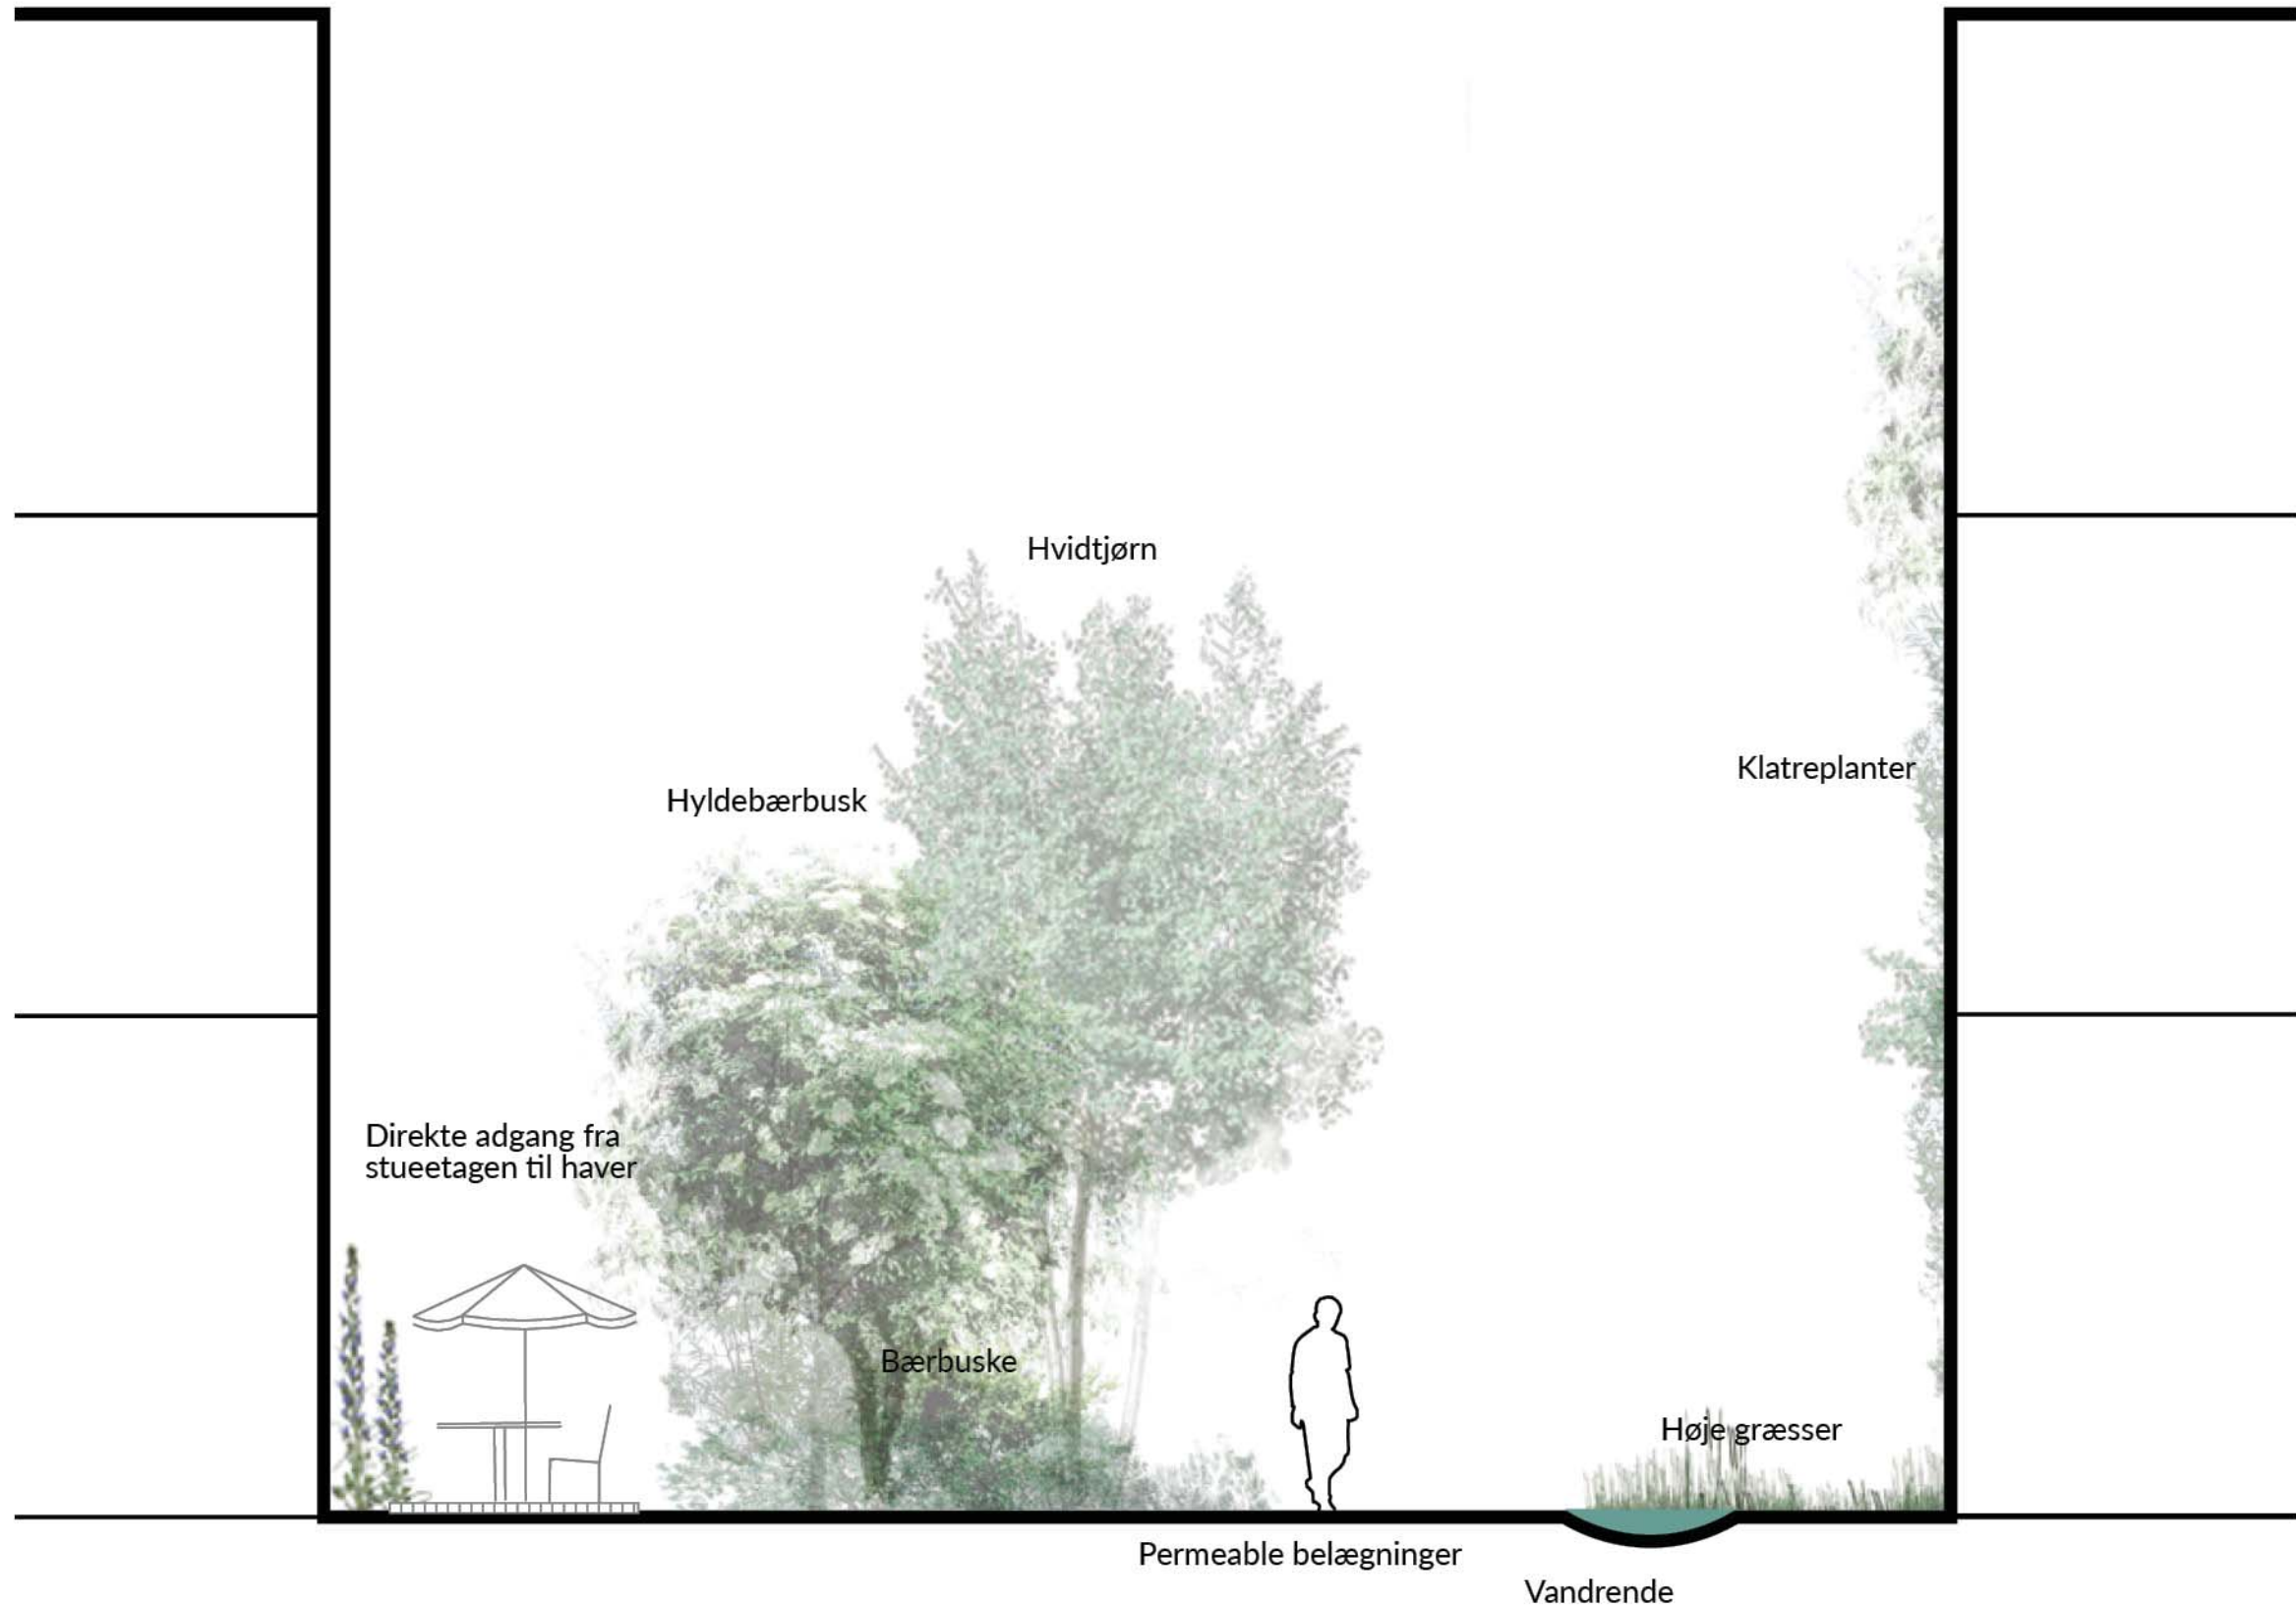

Lokal afledning af regnvand i grøft som samtidig fungerer som skybrudsvej

Ophold, aflæsning og udstillingsareal

Grønne facader

DET GRØNNE SPOR - AMAGERBANEN

LANDSKABSPLAN - DE HISTORISKE MARKSKEL - Grønne linjer

Sønder Boulevard

Allén i Assistens Kirkegård

LANDSKABSPLAN - KVARTERSFORBINDELSER - Haverum og parkrum

Enghaveparken

Nørrebroparken

LANDSKABSPLAN - KVARTERSFORBINDELSER - Haverum og parkrum

LANDSKABSPLAN - DE INDRE GÅRDRUM - Vild og frodig karakter

Christianshavn gårdhave

Brumleby

LANDSKABSPLAN - DE INDRE GÅRDRUM - Vild og frodig karakter

LANDSKABSPLAN