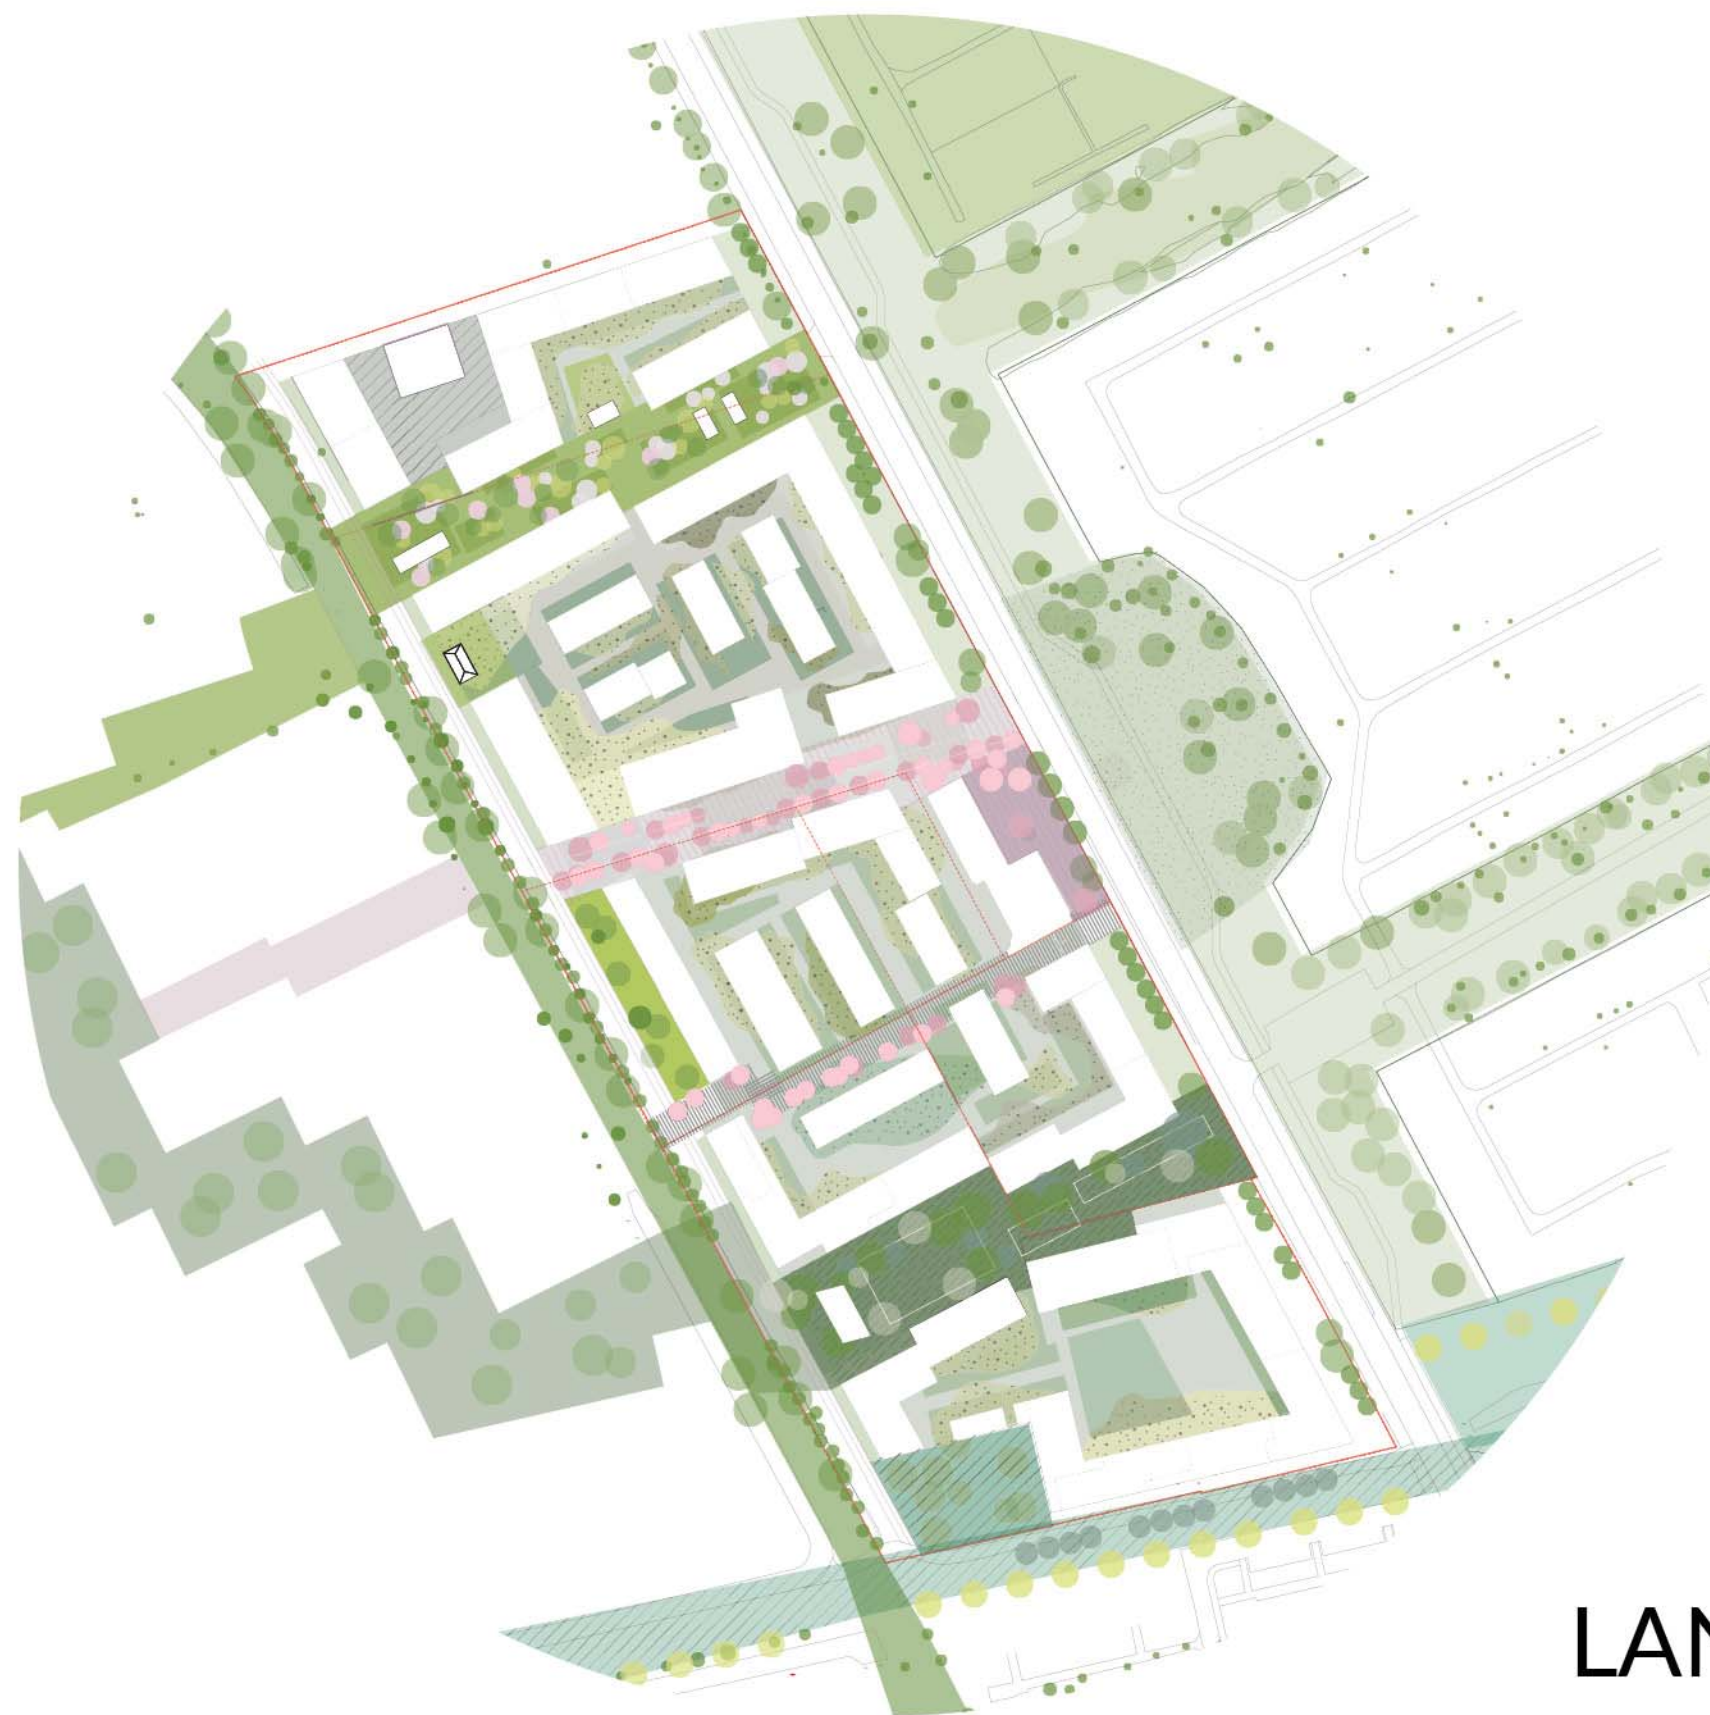

EGENART - LANDSKAB - Historiske markskel og træerækker

Pionervækster i sprækker og skel

Beplantning i historiske matrikelskel

EGENART - LANDSKAB - Ved Amagerbanens landskabstræk

Selvgroet karakter

Det vilde og det styrede

LANDSKABSSTRATEGI

LANDSKABSPLAN - AMAGERFORBINDELSERNE - Vejtræer i rækker og grupper

Vestervoldgade

CBS fodgængerstrøg

LANDSKABSPLAN - AMAGERFORBINDELSERNE - Vejtræer i rækker og grupper

Poppeltræer i rækker

Lokal afledning af regnvand i grøft som samtidig fungerer som skybrudsvej

Ophold, aflæsning og udstillingsareal

Grønne facader

DET GRØNNE SPOR - AMAGERBANEN

LANDSKABSPLAN - DE HISTORISKE MARKSKEL - Grønne linjer