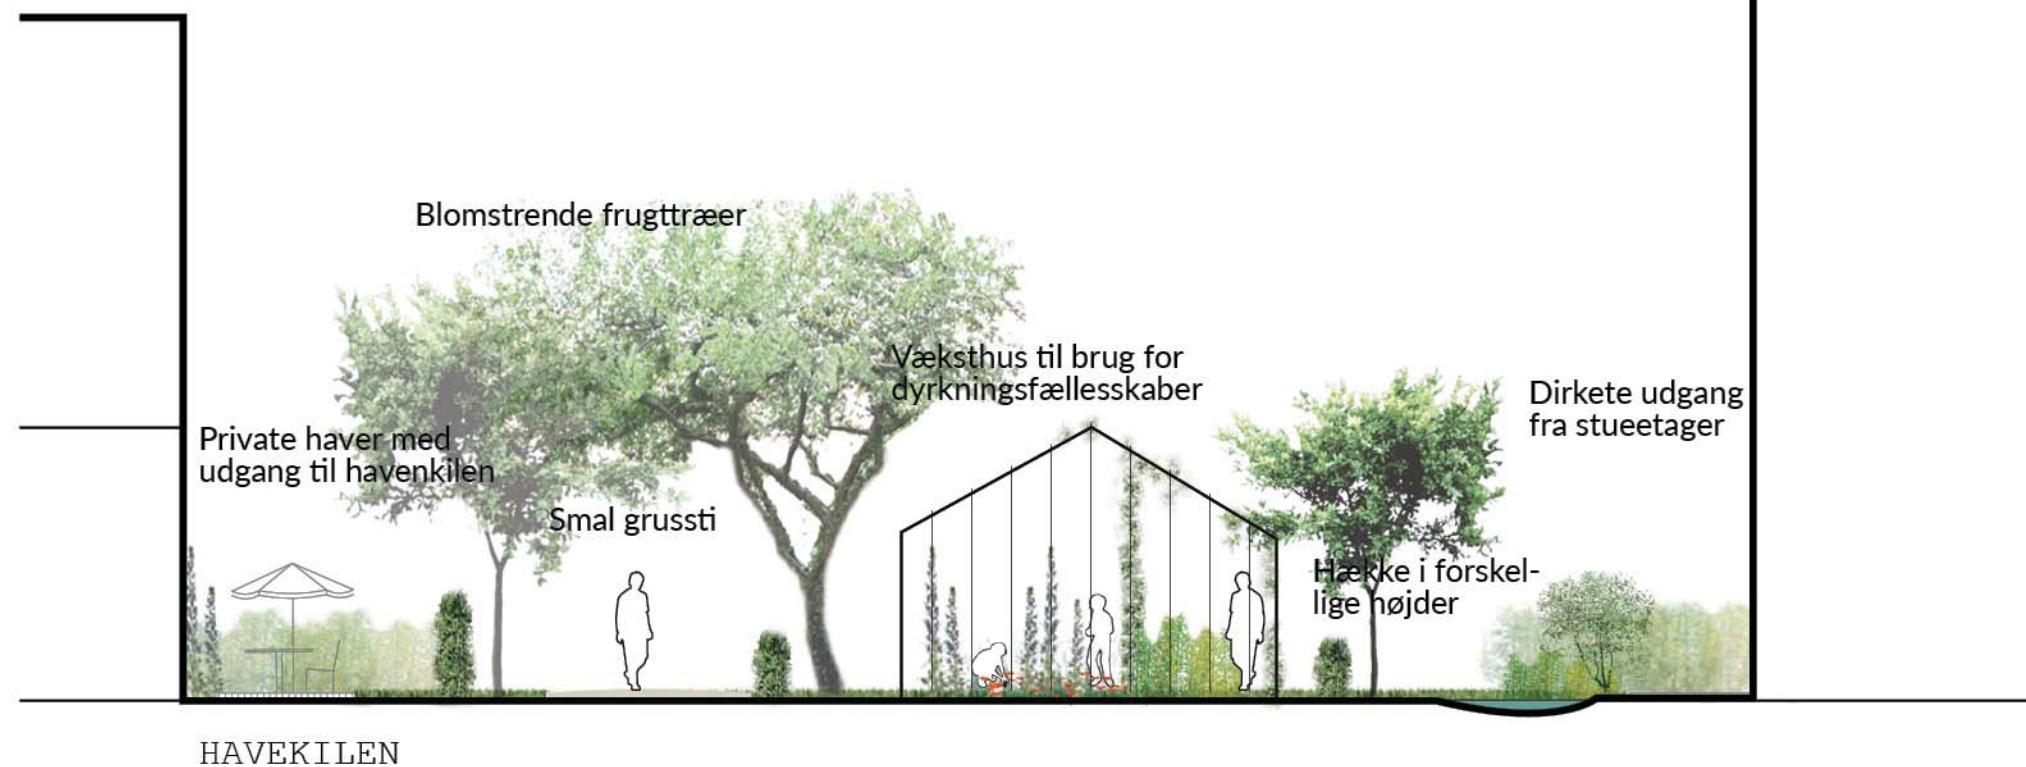

Lokal afledning af regnvand i grøft som samtidig fungerer som skybrudsvej

Ophold, aflæsning og udstillingsareal

Grønne facader

DET GRØNNE SPOR - AMAGERBANEN

LANDSKABSPLAN - DE HISTORISKE MARKSKEL - Grønne linjer

Sønder Boulevard

Allén i Assistens Kirkegård

LANDSKABSPLAN - KVARTERSFORBINDELSER - Haverum og parkrum

Enghaveparken

Nørrebroparken

LANDSKABSPLAN - KVARTERSFORBINDELSER - Haverum og parkrum

LANDSKABSPLAN - DE INDRE GÅRDRUM - Vild og frodig karakter

Christianshavn gårdhave

Brumleby

LANDSKABSPLAN - DE INDRE GÅRDRUM - Vild og frodig karakter

LANDSKABSPLAN