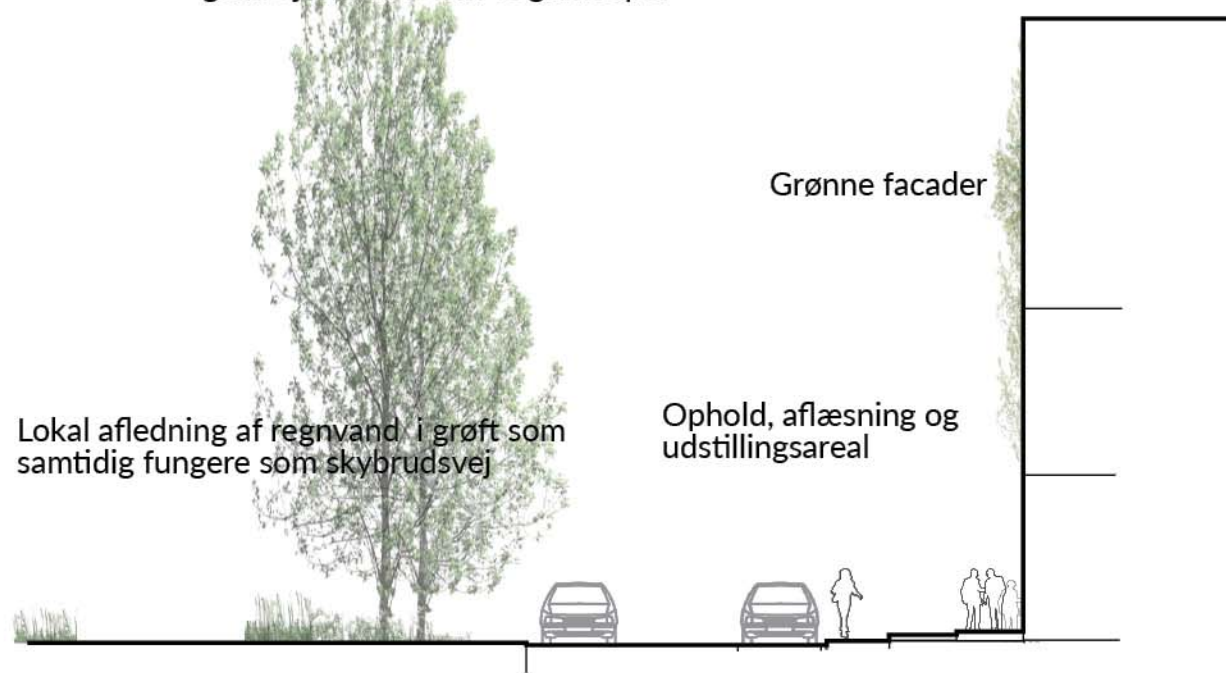

LANDSKABSSTRATEGI

LANDSKABSPLAN - AMAGERFORBINDELSERNE - Vejtræer i rækker og grupper

Vestervoldgade

CBS fodgængerstrøg

LANDSKABSPLAN - AMAGERFORBINDELSERNE - Vejtræer i rækker og grupper

Poppeltræer i rækker

Grønne regnbede

Platantræer i grupper

Grønne græsflader

AMAGER STRANDVEJ

STRANDPROMENADEN

Kystnær beplantning
f.eks. pil, fyr og høje græsser

Piletræer på række

Grupper af fyrretræer

Lokal afledning af regnvand i grøft som samtidig fungerer som skybrudsvej

Ophold, aflæsning og udstillingsareal

Grønne facader

DET GRØNNE SPOR - AMAGERBANEN

LANDSKABSPLAN - DE HISTORISKE MARKSKEL - Grønne linjer