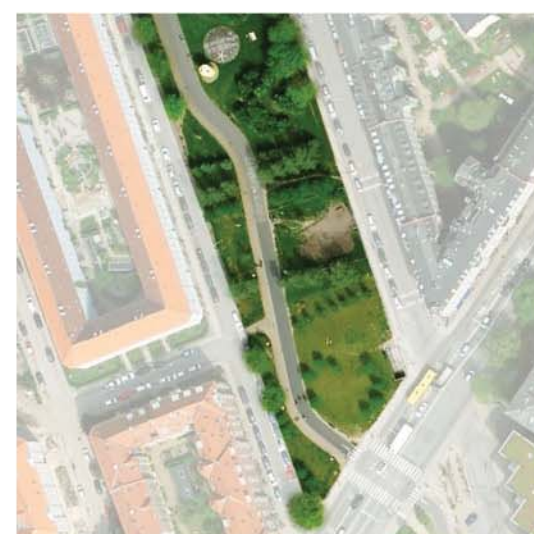

BILTRAFIK OG INDKØRSLER (tilpasses P-kld)

OPSTALT FRA AMAGER STRANDVEJ

OPSTALT FRA VED AMAGERBANEN

BEBYGGELSESPLAN - "bilfri by" - metro

BEBYGGELSESPLAN - "bilfri by"

DISPONERES TIL LEG / OPHOLD - IKKE BILTRAFIK- BILFRI BY

passager

BEBYGGELSESPLAN - skalasammenligning

CHRISTIANSHAVN
DEN OPBRUDTE KARRÉ

CHRISTIANSHAVN
DEN OPBRUDTE KARRÉ

CHRISTIANSHAVN
DEN OPBRUDTE KARRÉ

BEBYGGELSESPLAN - skalasammenligning

HAVEKILEN

NØRREBRO BYHAVER
DYRKNING

KULTURSTRÆDET

SØNDER BOULEVARD
GRØNT VEJRUM

PARKKILEN

NØRREBROPARKEN
PARKRUM

BEBYGGELSESPPLAN - Bebyggelsesprocent og boligkvalitet

Krimsvvej
130%

Dronningensgade, Christianshavn
150%

Østrigsgade, Amager
170%

Lokal afledning af regnvand i grøft som samtidig fungerer som skybrudsvej

Ophold, aflæsning og udstillingsareal

Grønne facader

DET GRØNNE SPOR - AMAGERBANEN

LANDSKABSPLAN - DE HISTORISKE MARKSKEL - Grønne linjer