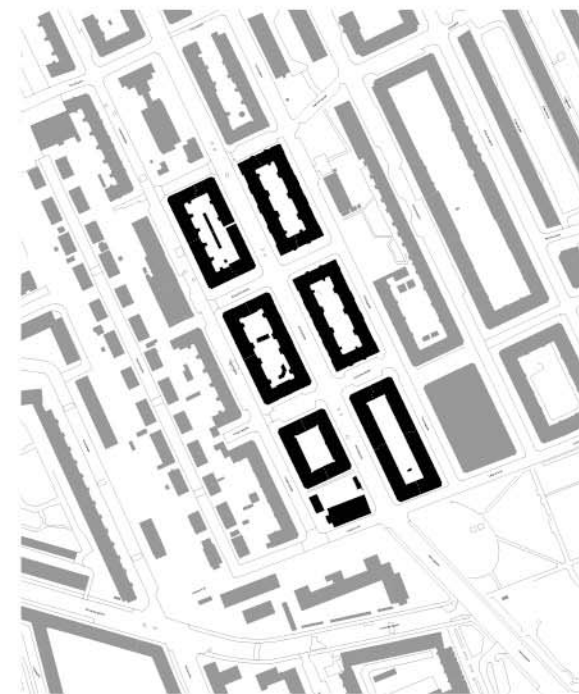

KULTURSTRÆDET

SØNDER BOULEVARD
GRØNT VEJRUM

PARKKILEN

NØRREBROPARKEN
PARKRUM

BEBYGGELSESPPLAN - Bebyggelsesprocent og boligkvalitet

Krimsvvej
130%

Dronningensgade, Christianshavn
150%

Østrigsgade, Amager
170%