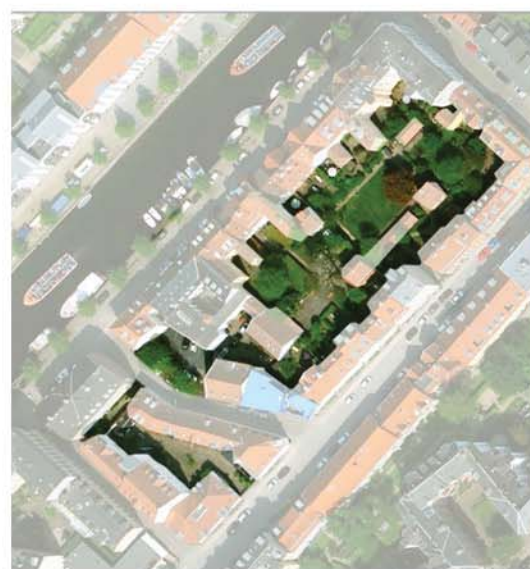

passager

BEBYGGELSESPLAN - skalasammenligning

CHRISTIANSHAVN
DEN OPBRUDTE KARRÉ

CHRISTIANSHAVN
DEN OPBRUDTE KARRÉ

CHRISTIANSHAVN
DEN OPBRUDTE KARRÉ

BEBYGGELSESPLAN - skalasammenligning

HAVEKILEN

NØRREBRO BYHAVER
DYRKNING

KULTURSTRÆDET

SØNDER BOULEVARD
GRØNT VEJRUM

PARKKILEN

NØRREBROPARKEN
PARKRUM

BEBYGGELSESPPLAN - Bebyggelsesprocent og boligkvalitet

Krimsvvej
130%

Dronningensgade, Christianshavn
150%

Østrigsgade, Amager
170%