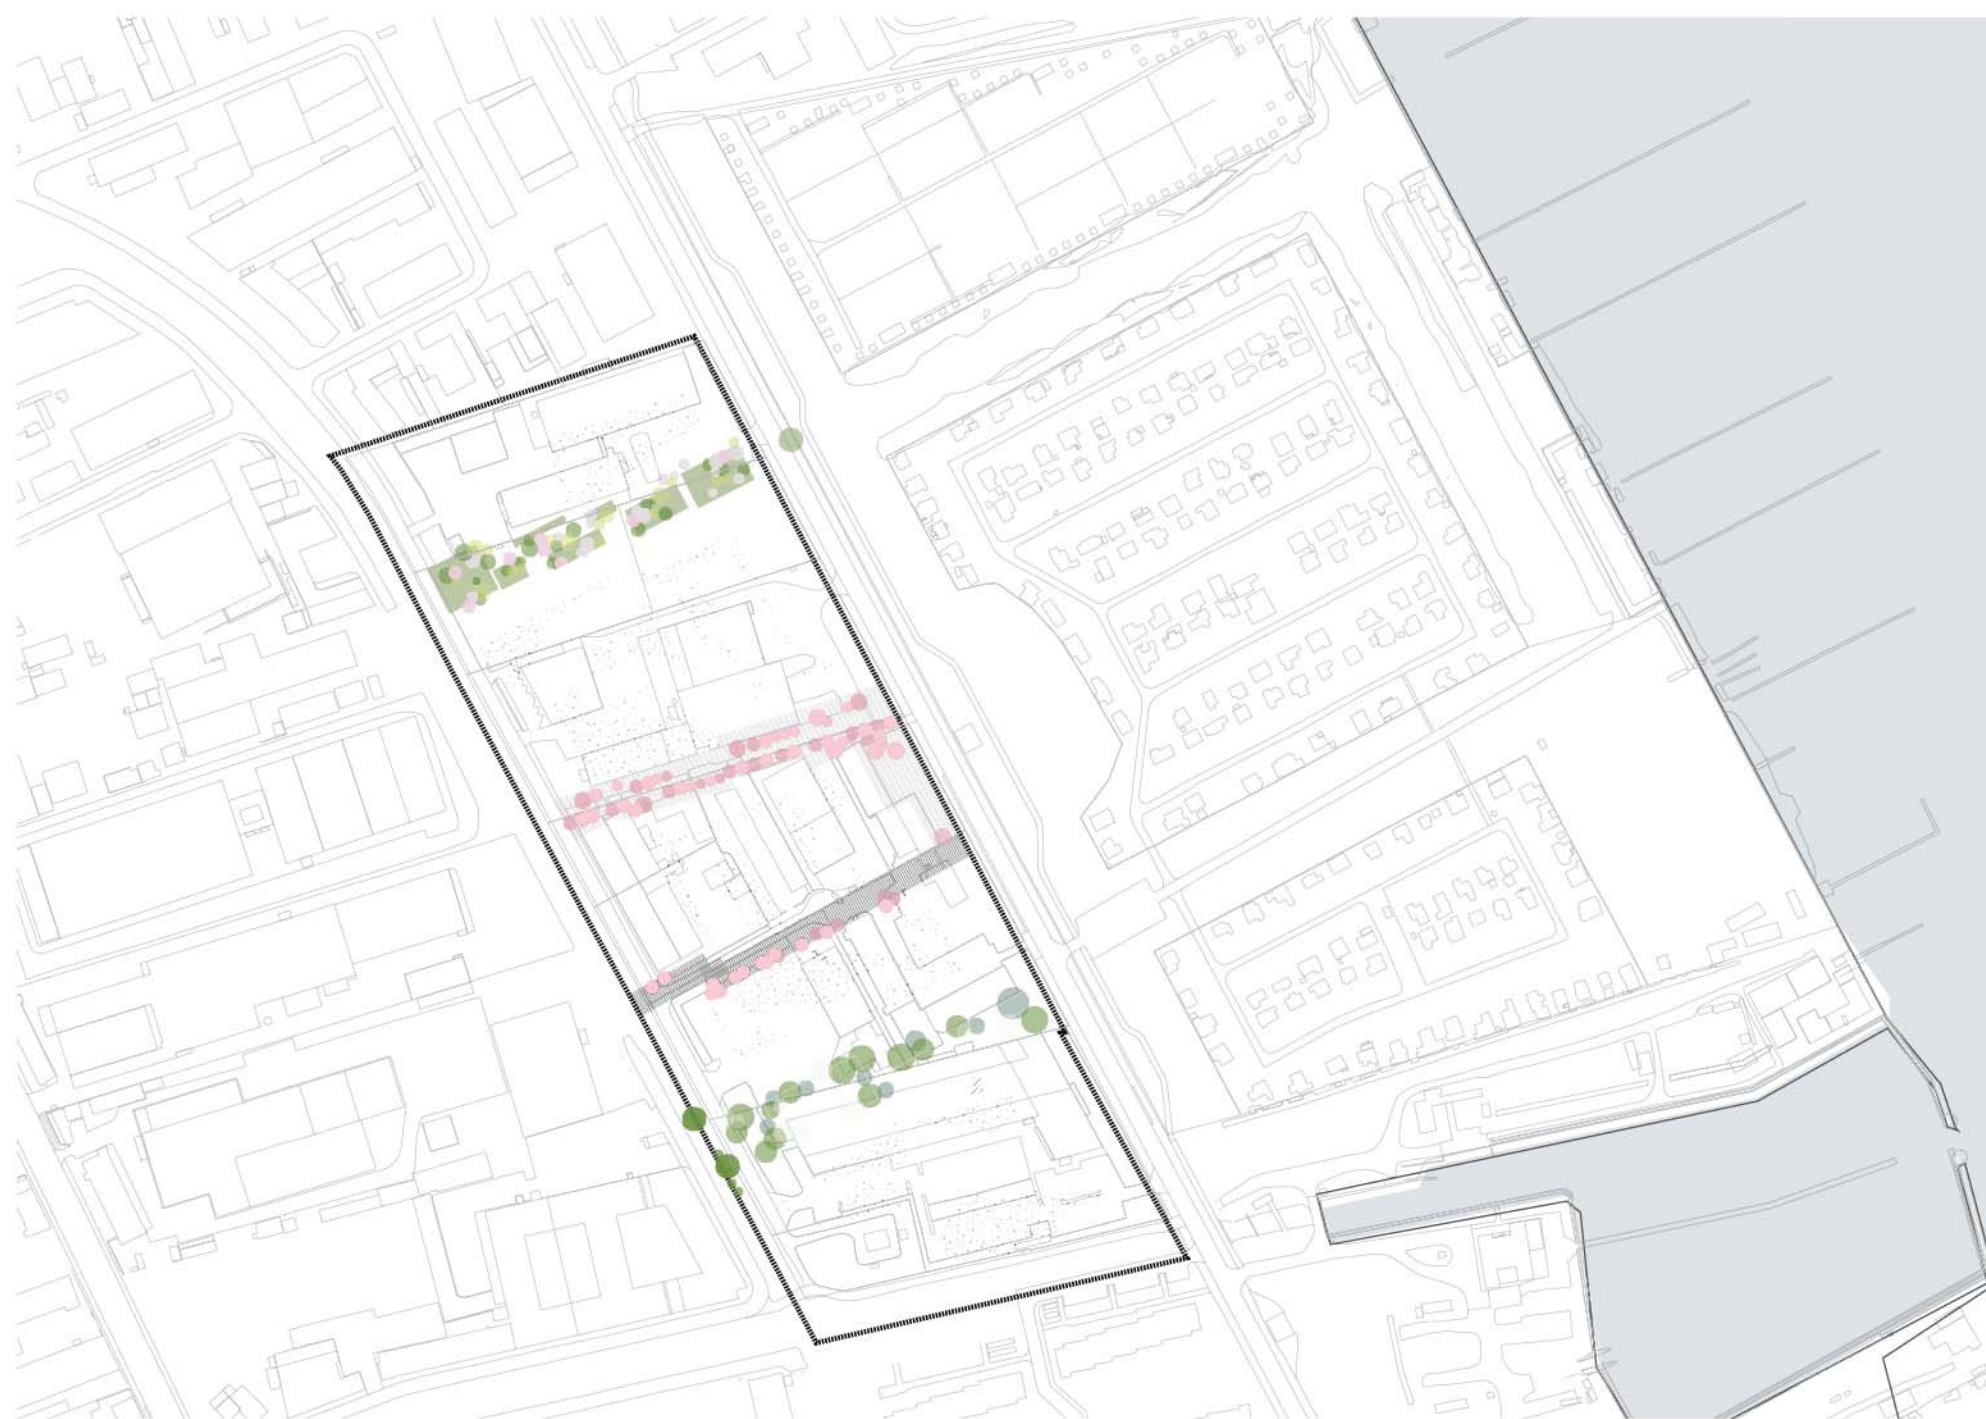

LANDSKABSSTRATEGI

LANDSKABSPLAN - AMAGERFORBINDELSERNE - Vejtræer i rækker og grupper

Vestervoldgade

CBS fodgængerstrøg

LANDSKABSPLAN - AMAGERFORBINDELSERNE - Vejtræer i rækker og grupper

Poppeltræer i rækker

Maritime planter som f.eks. marehalm og havtorn

Bølget landskab med et lavtliggende bed der fungerer som regnbed og skybrudsvej

HAVRUTEN - LERGRAVSVEJS FORLÆNGELSE

Store navr og tjørnebuske markerer den gamle jernbane som et grønt spor

Lokal afledning af regnvand i grøft som samtidig fungerer som skybrudsvej

Ophold, aflæsning og udstillingsareal

Grønne facader

DET GRØNNE SPOR - AMAGERBANEN

LANDSKABSPLAN - DE HISTORISKE MARKSKEL - Grønne linjer

Sønder Boulevard

Allén i Assistens Kirkegård

LANDSKABSPLAN - KVARTERSFORBINDELSER - Haverum og parkrum

Enghaveparken

Nørrebroparken

LANDSKABSPLAN - KVARTERSFORBINDELSER - Haverum og parkrum

LANDSKABSPLAN - DE INDRE GÅRDRUM - Vild og frodig karakter