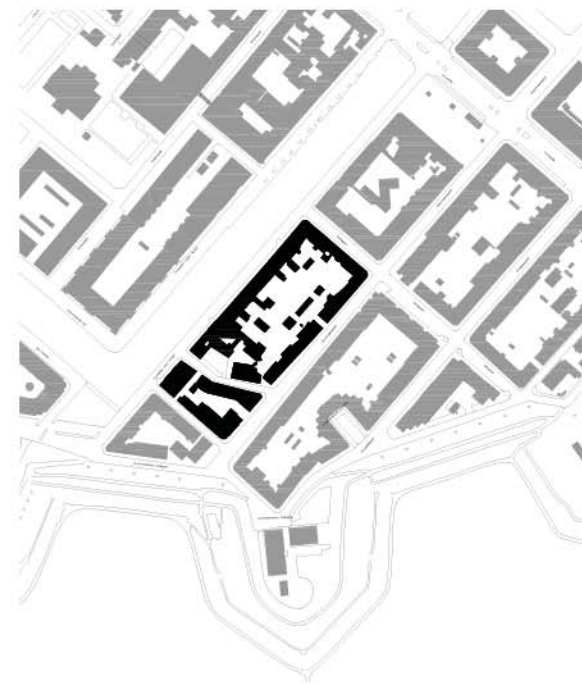

KULTURSTRÆDET

SØNDER BOULEVARD
GRØNT VEJRUM

PARKKILEN

NØRREBROPARKEN
PARKRUM

BEBYGGELSESPPLAN - Bebyggelsesprocent og boligkvalitet

Krimsvvej
130%

Dronningensgade, Christianshavn
150%

Østrigsgade, Amager
170%