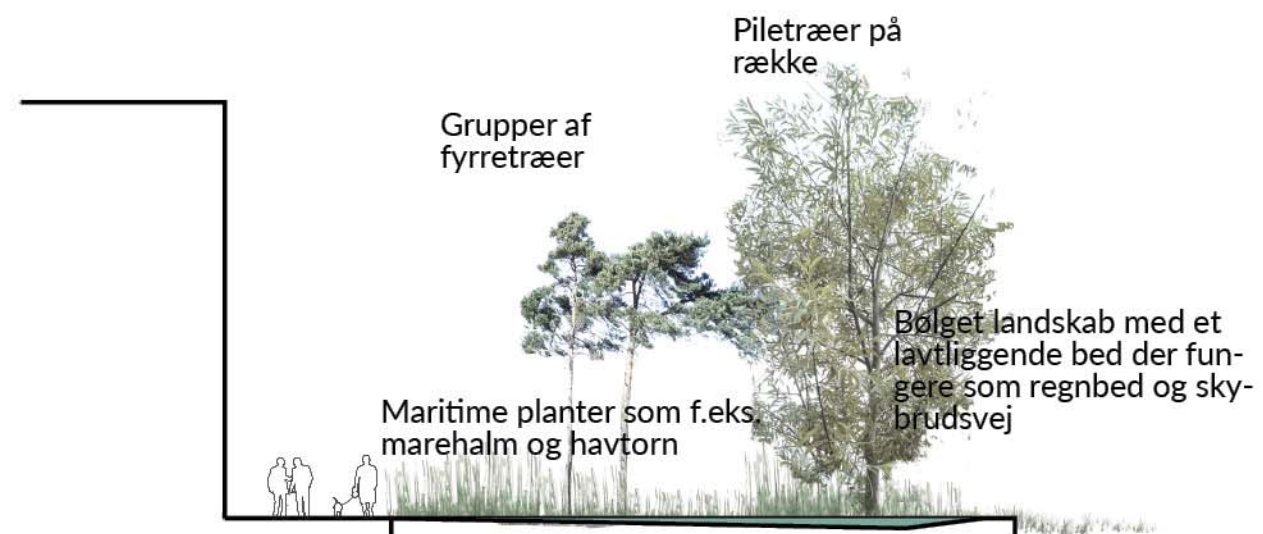

LANDSKABSSTRATEGI

LANDSKABSPLAN - AMAGERFORBINDELSERNE - Vejtræer i rækker og grupper

Vestervoldgade

CBS fodgængerstrøg

LANDSKABSPLAN - AMAGERFORBINDELSERNE - Vejtræer i rækker og grupper

Poppeltræer i rækker

Grønne regnbede

Platantræer i grupper

Grønne græsflader

AMAGER STRANDVEJ

STRANDPROMENADEN

Kystnær beplantning
f.eks. pil, fyr og høje græsser

Piletræer på række

Grupper af fyrretræer

Maritime planter som f.eks. marehalm og havtorn

Bølget landskab med et lavtliggende bed der fungerer som regnbed og skybrudsvej

HAVRUTEN - LERGRAVSVEJS FORLÆNGELSE

Store navr og tjørnebuske markerer den gamle jernbane som et grønt spor

Lokal afledning af regnvand i grøft som samtidig fungerer som skybrudsvej

Ophold, aflæsning og udstillingsareal

Grønne facader

DET GRØNNE SPOR - AMAGERBANEN

LANDSKABSPLAN - DE HISTORISKE MARKSKEL - Grønne linjer