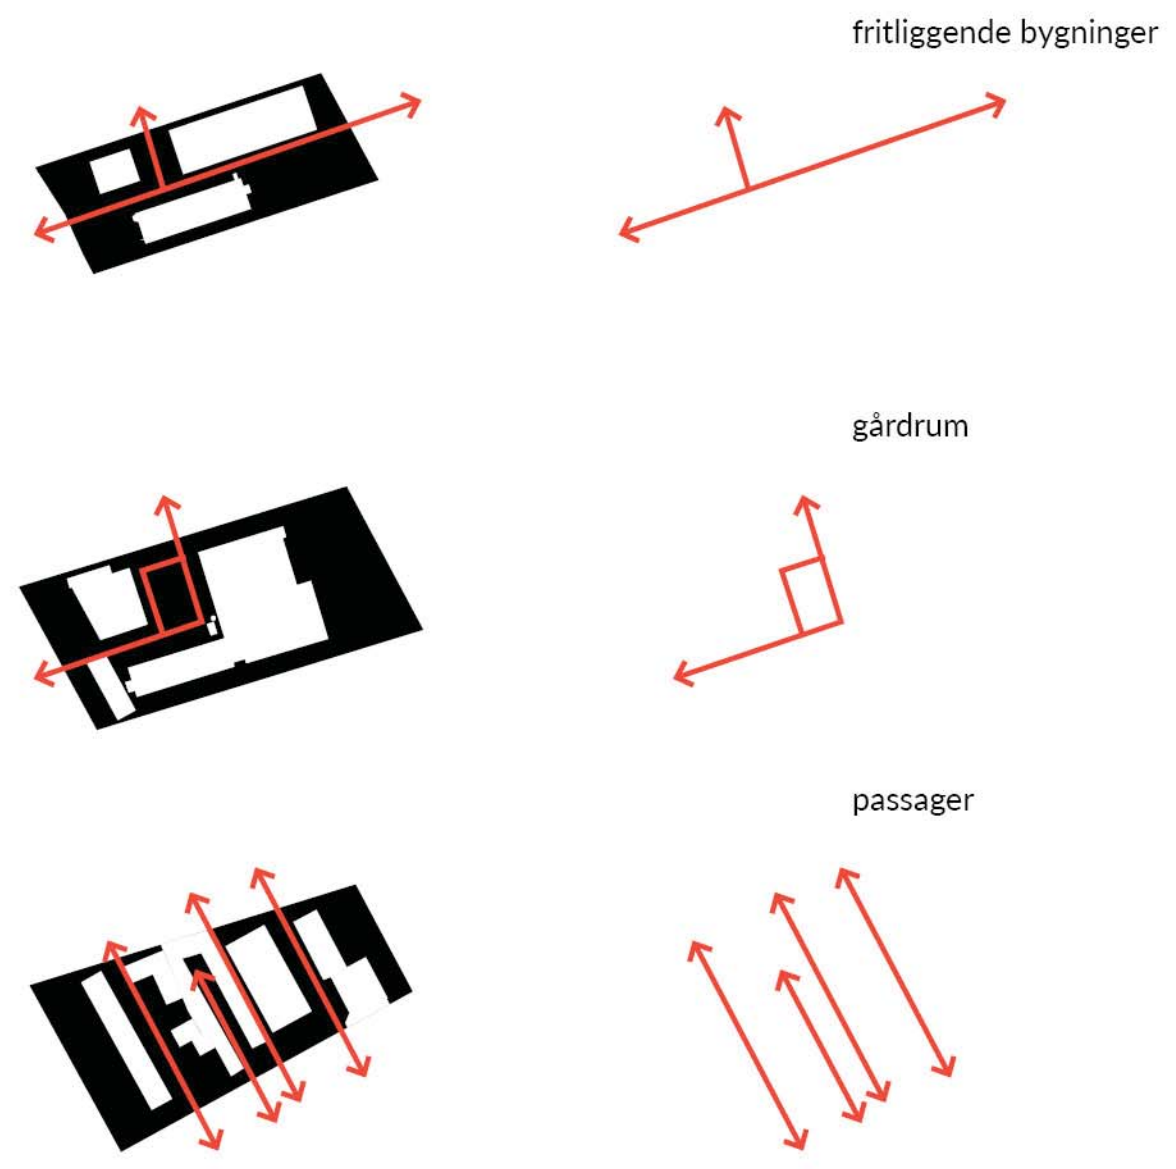

EGENART - bebyggelsestruktur

Ved Amagerbanen 15

Ved Amagerbanen 25

Andersen's Contemporary

BEVAREDE BYGNINGER

- Bevaring af bygninger bidrager til at bevare stedets karakter.

- bevaring af bygninger udpeget af kommunen
- bevaring af bygninger til diskussion
- bevaring af bygninger udpeget af bygherre

EGENART - byrumskarakter

VARIATION I BYRUM

- Variationen kortlægges og genskabes i den nye bebyggelsesplan

BEBYGGELSESPPLAN

BEBYGGELSESPLAN

BEBYGGELSESPÅN - hovedforbindelser

OFFENTLIGE FORBINDELSER OG PLADSRUM