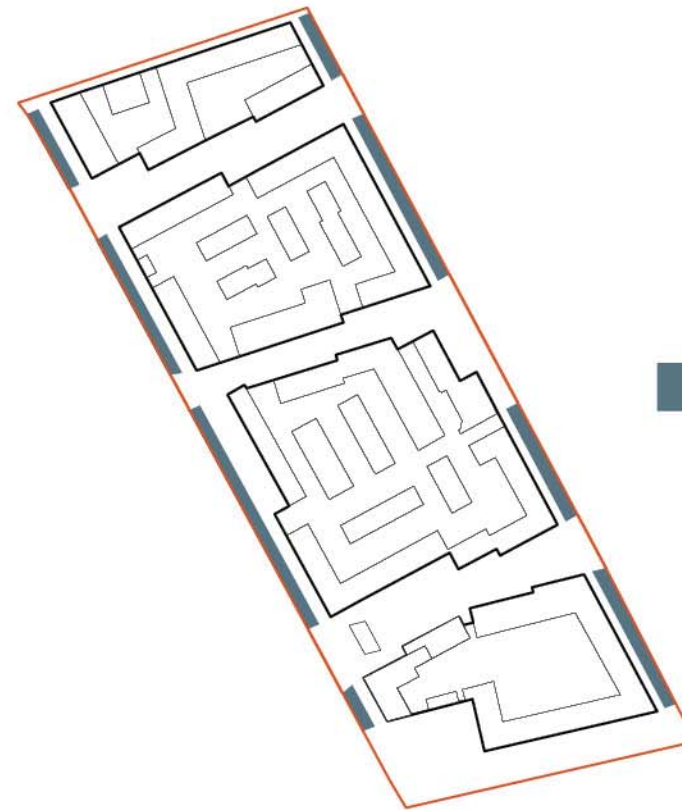

EGENART - byrumskarakter

VARIATION I BYRUM

- Variationen kortlægges og genskabes i den nye bebyggelsesplan

BEBYGGELSESPPLAN

BEBYGGELSESPLAN

BEBYGGELSESPÅN - hovedforbindelser

OFFENTLIGE FORBINDELSER OG PLADSRUM

BILTRAFIK OG INDKØRSLER (tilpasses P-kld)

OPSTALT FRA AMAGER STRANDVEJ

OPSTALT FRA VED AMAGERBANEN

BEBYGGELSESPLAN - "bilfri by" - metro

BEBYGGELSESPLAN - "bilfri by"

DISPONERES TIL LEG / OPHOLD - IKKE BILTRAFIK- BILFRI BY

- halv offentlige gårdrum
- offentlige forbindelser

PARKERING DELEBILER OG GÆSTEPARKERING ERHVERV

- mulig P-zone for overflade parkering

FOKUS PÅ CYKLER

kig fra havekilen

FORELØBIG TEGNING

BEBYGGELSESPLAN - byrumshierarki