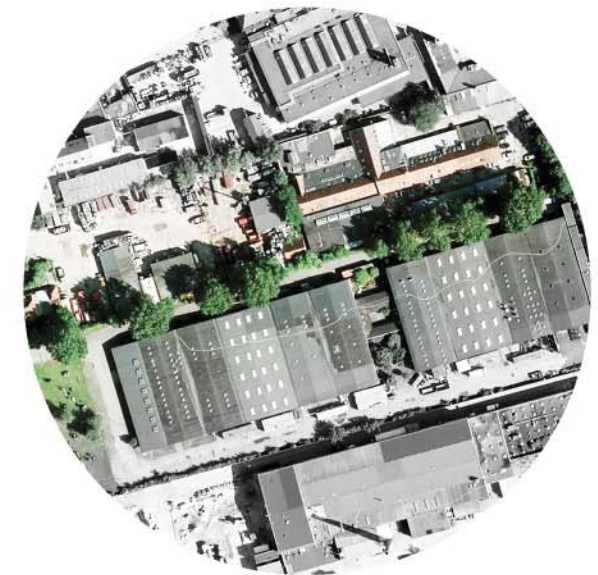

Classensgade, Østerbro
210%

LANDSKAB_EGENART

EGENART - LANDSKAB - Amagerske landskabstræk

Grønne vejrum med store trægrupper

Rækker af poppeltræer

EGENART - LANDSKAB - Kvarterets landskabstræk

Parkrum

Haverum

EGENART - LANDSKAB - Historiske markskel og træerækker

Pionervækster i sprækker og skel

Beplantning i historiske matrikelskel

EGENART - LANDSKAB - Ved Amagerbanens landskabstræk

Selvgroet karakter

Det vilde og det styrede

LANDSKABSSTRATEGI

LANDSKABSPLAN - AMAGERFORBINDELSERNE - Vejtræer i rækker og grupper

Vestervoldgade

CBS fodgængerstrøg

LANDSKABSPLAN - AMAGERFORBINDELSERNE - Vejtræer i rækker og grupper

Poppeltræer i rækker