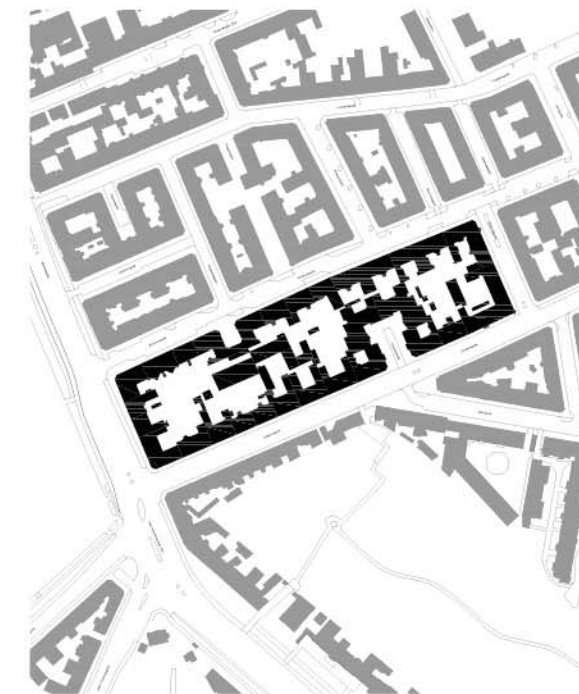

KULTURSTRÆDET

SØNDER BOULEVARD
GRØNT VEJRUM

PARKKILEN

NØRREBROPARKEN
PARKRUM

BEBYGGELSESPPLAN - Bebyggelsesprocent og boligkvalitet

Krimsvvej
130%

Dronningensgade, Christianshavn
150%

Østrigsgade, Amager
170%