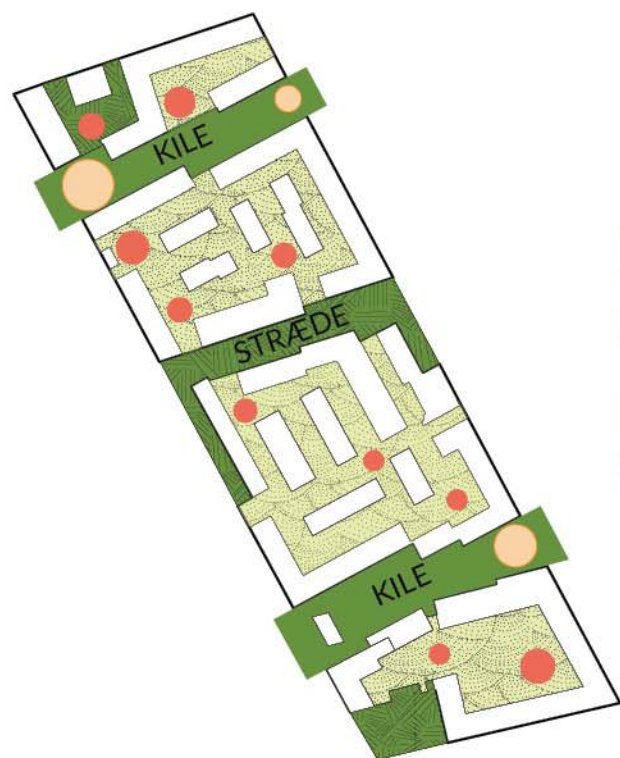

EGENART - byrumskarakter

VARIATION I BYRUM

- Variationen kortlægges og genskabes i den nye bebyggelsesplan

BEBYGGELSESPPLAN

BEBYGGELSESPLAN

BEBYGGELSESPÅN - hovedforbindelser

OFFENTLIGE FORBINDELSER OG PLADSRUM

BILTRAFIK OG INDKØRSLER (tilpasses P-kld)

OPSTALT FRA AMAGER STRANDVEJ

OPSTALT FRA VED AMAGERBANEN

BEBYGGELSESPLAN - "bilfri by" - metro

BEBYGGELSESPLAN - "bilfri by"

DISPONERES TIL LEG / OPHOLD - IKKE BILTRAFIK- BILFRI BY

- halv offentlige gårdrum
- offentlige forbindelser

PARKERING DELEBILER OG GÆSTEPARKERING ERHVERV

- mulig P-zone for overflade parkering

FOKUS PÅ CYKLER

kig fra havekilen

FORELØBIG TEGNING

BEBYGGELSESPLAN - byrumshierarki

HIERARKI I DE GRØNNE RUM

- Offenlige rum
- Mødesteder og aktiviteter for de større børn
- Halvoffentlige gårdrum
- Mødesteder og aktiviteter for de mindre børn

PLADSRUM OMKRING EKSISTERENDE BYGNINGER

- Bevaret bygning
- Pladsrum