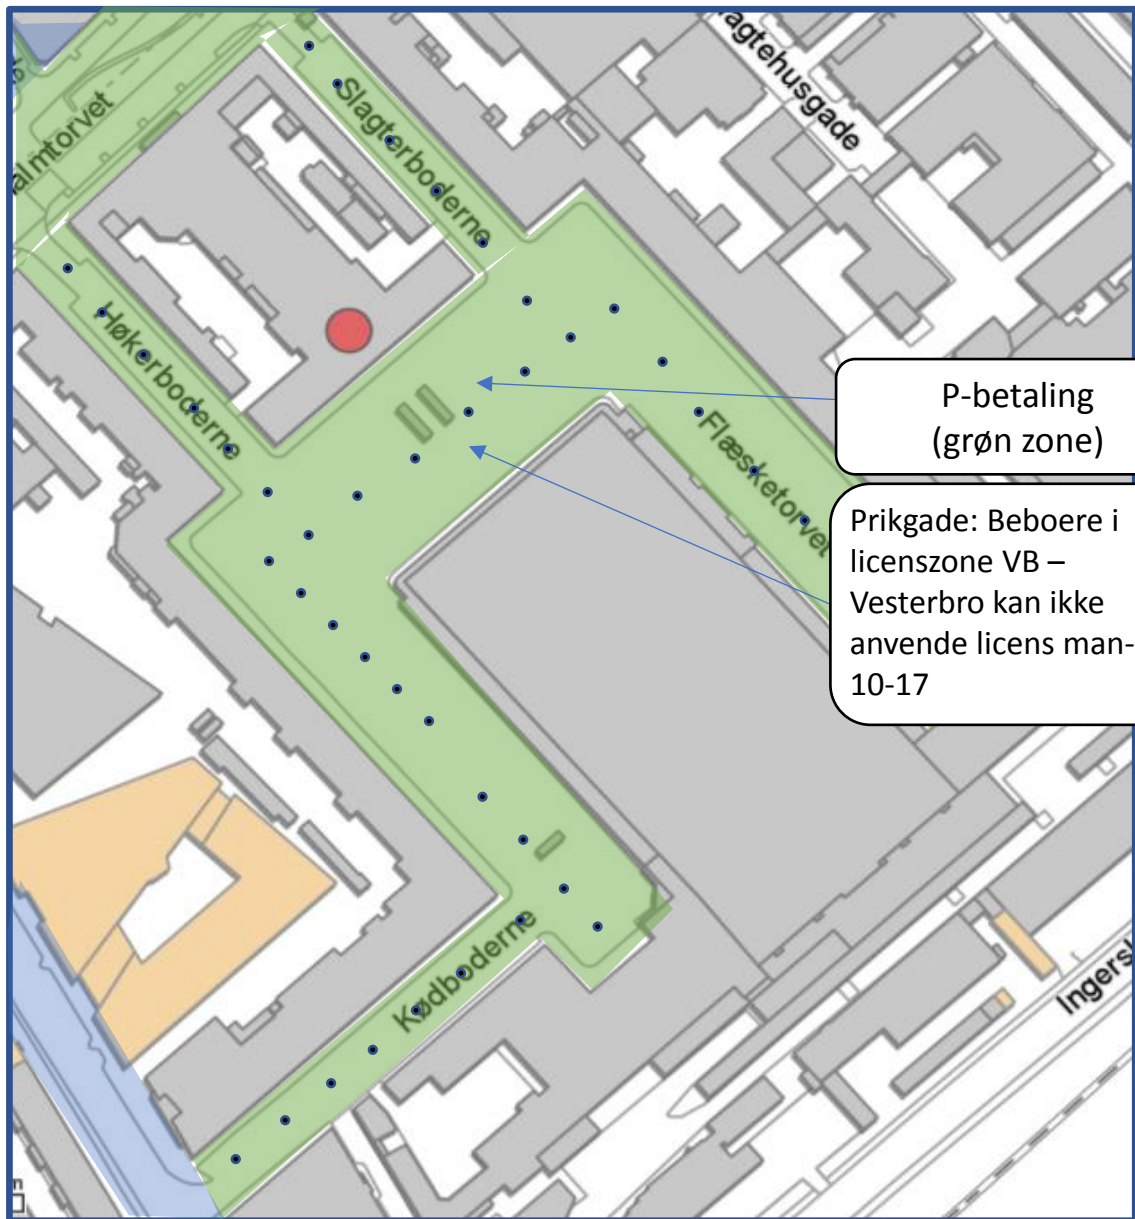

Bilag 4: Alternativ løsning Betalingssparkering i hele den Hvide Kødby

Den alternative løsning betyder

Beboere (licenszone VB - Vesterbro) må parkere:

- Flæsketorvet og boderne: 17-10 hverdage + fredag fra kl. 17 til mandag kl. 10.00 – de adviseres via brev og licenszonekort.

Besøgende må parkere

- Flæsketorvet og boderne: Ubegrænset mod betaling.

Erhvervsdrivende må parkere:

- Flæsketorvet og boderne: Erhvervsdrivende kan købe erhvervslicens der gælder til licenszone VB inklusiv Den Hvide Kødby.