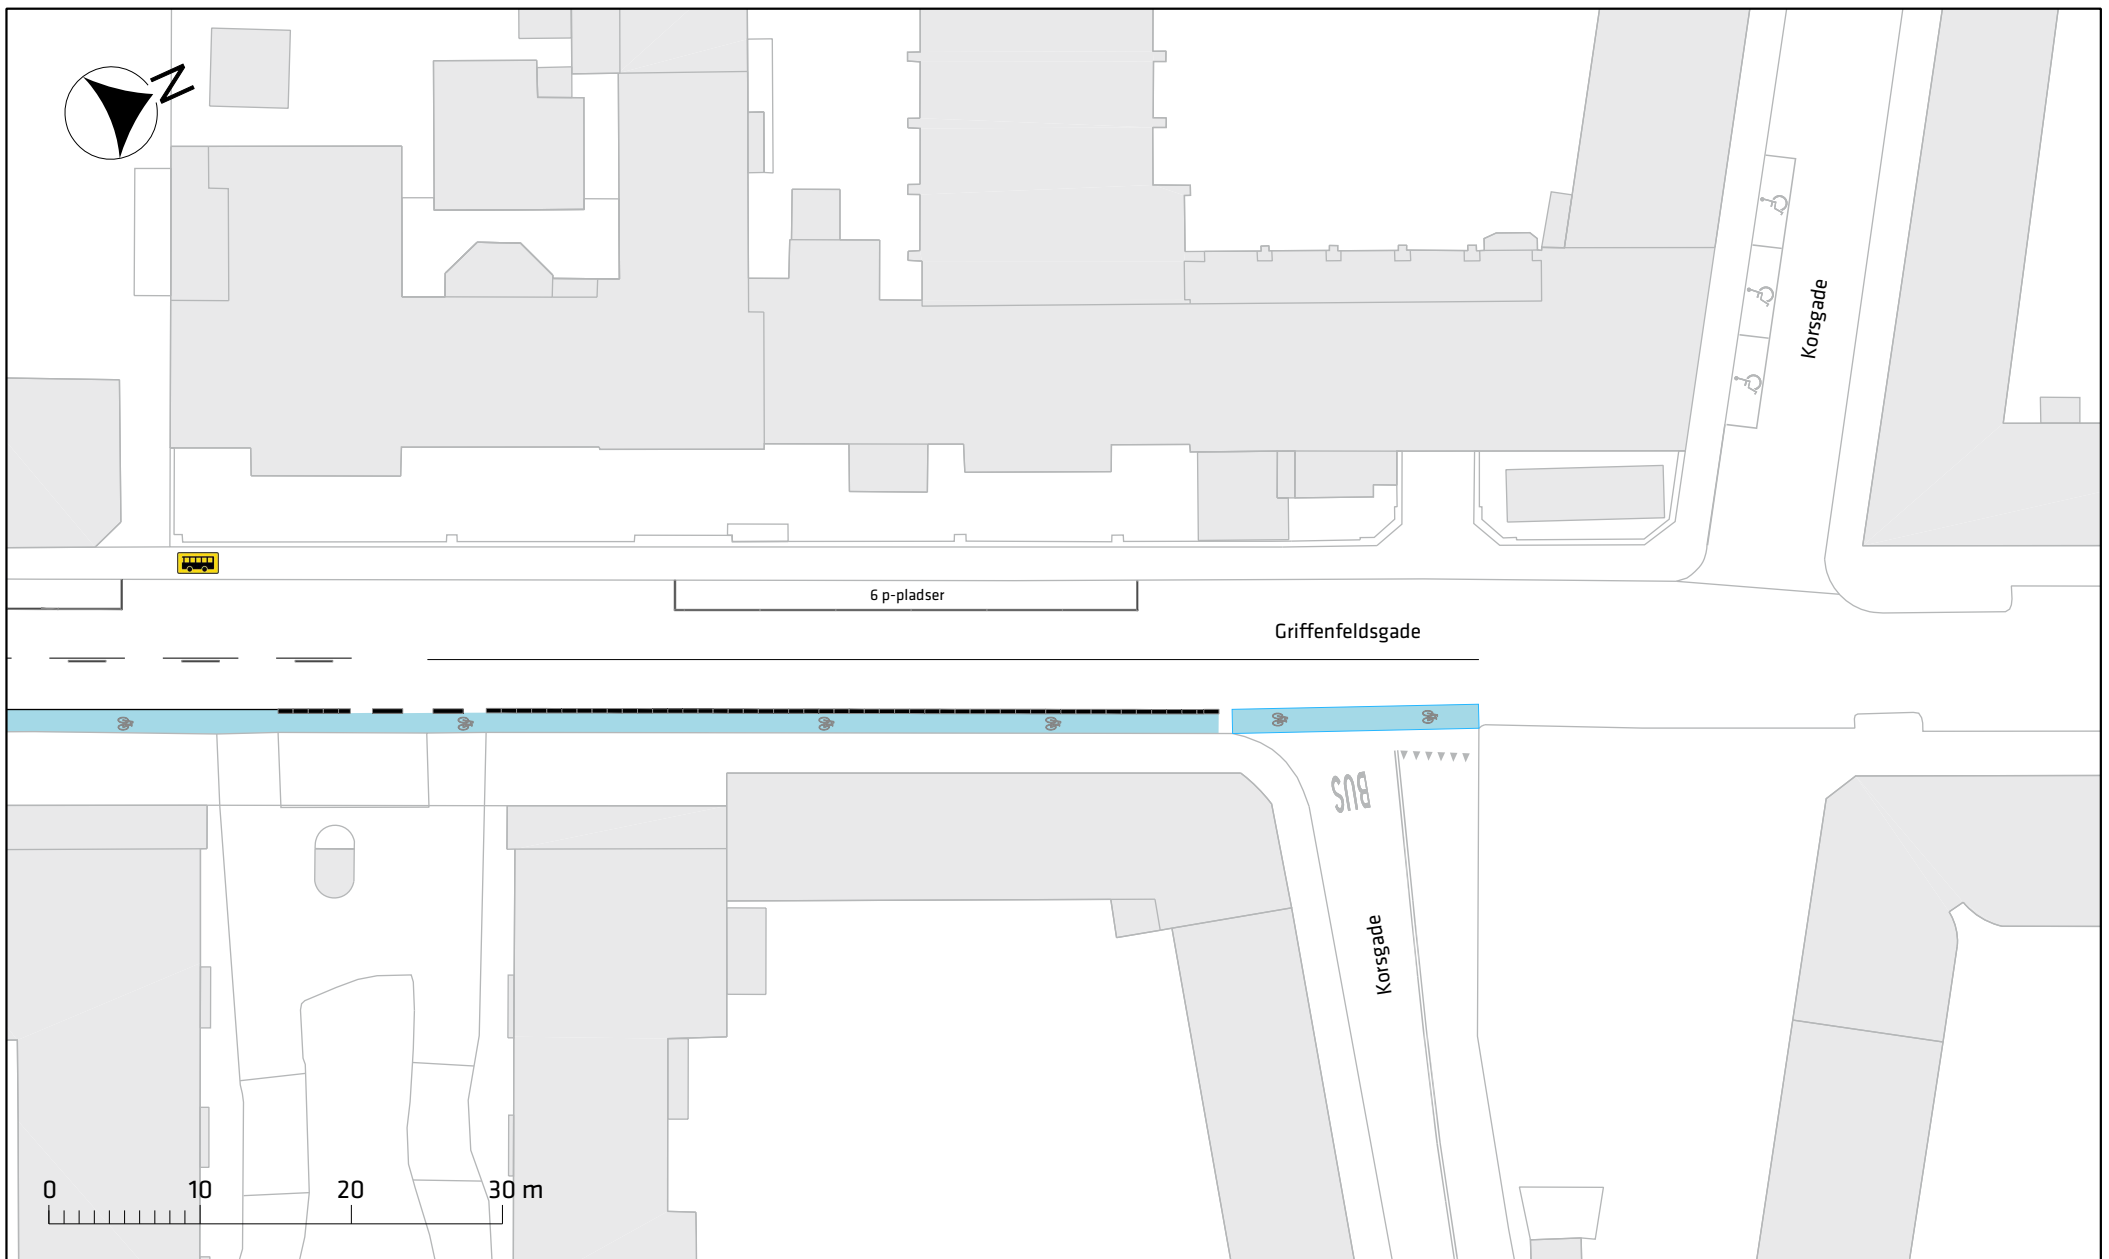

Signaturforklaring

 Cykelbane

Griffenfeldsgade, cykelbaner

Projektforslag

Bilag 3a

6 p-pladser

Griffenfeldsgade

Korsgade

BUS

Korsgade

0 10 20 30 m

Signaturforklaring

 Cykelbane

Griffenfeldsgade, cykelbaner

Projektforslag

Bilag 3b