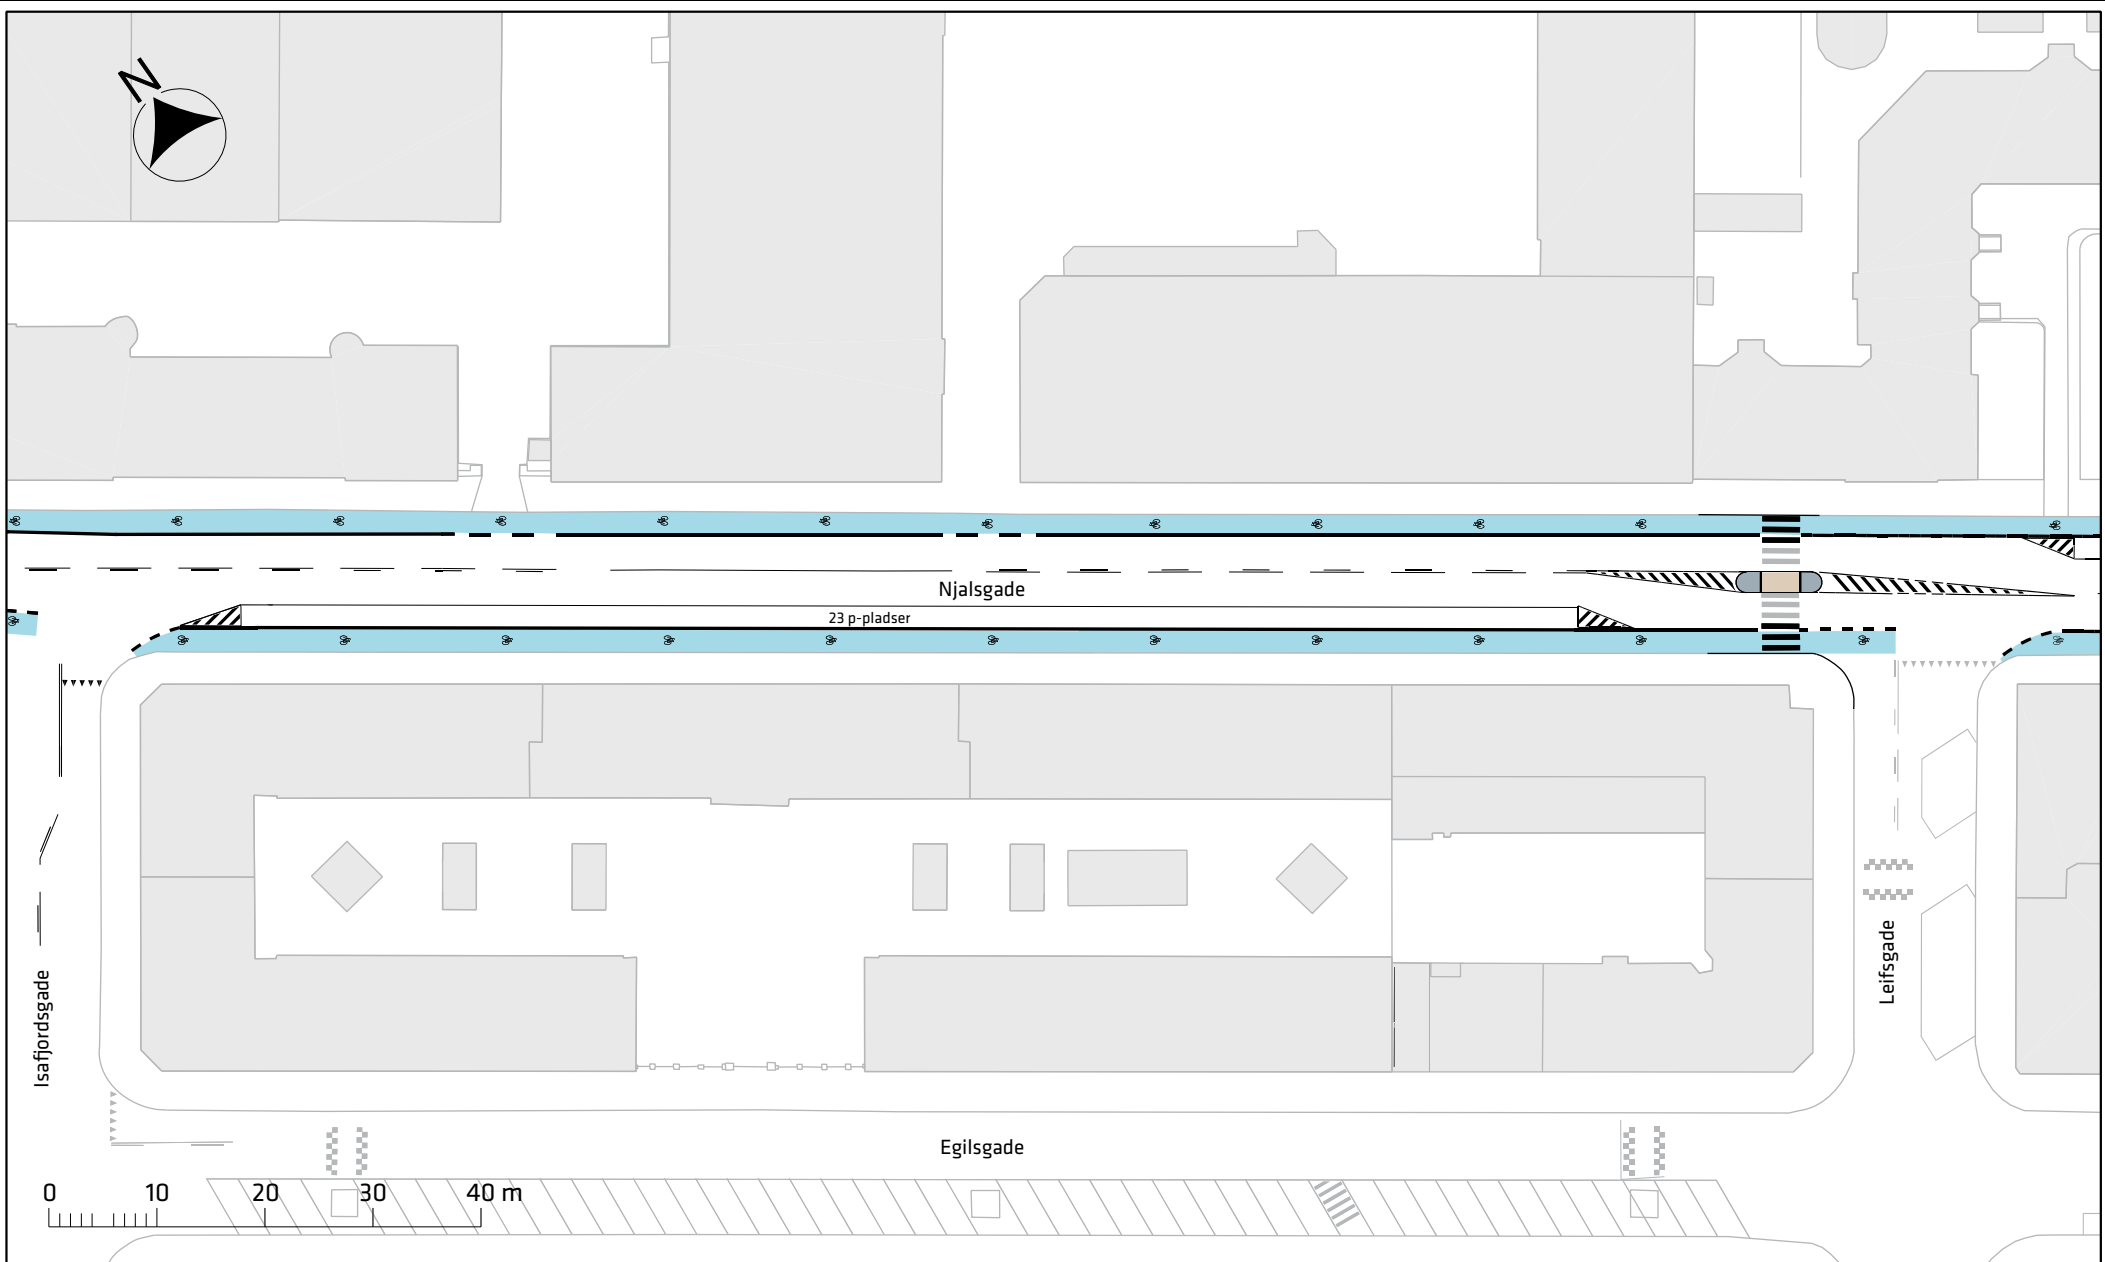

Thorshavnsgade

Busstoppested

Taxa

Njalsgade

7 p-pladser

8 p-pladser

Busstoppested^b

Islands Brygge

Isafjordsgade

Egilsgade

0 10 20 30 40 m

Signaturforklaring

-  Fortovsareal
-  Cykelbane
-  Helle

Njalsgade, cykelbaner

Projektforslag

Bilag 3a