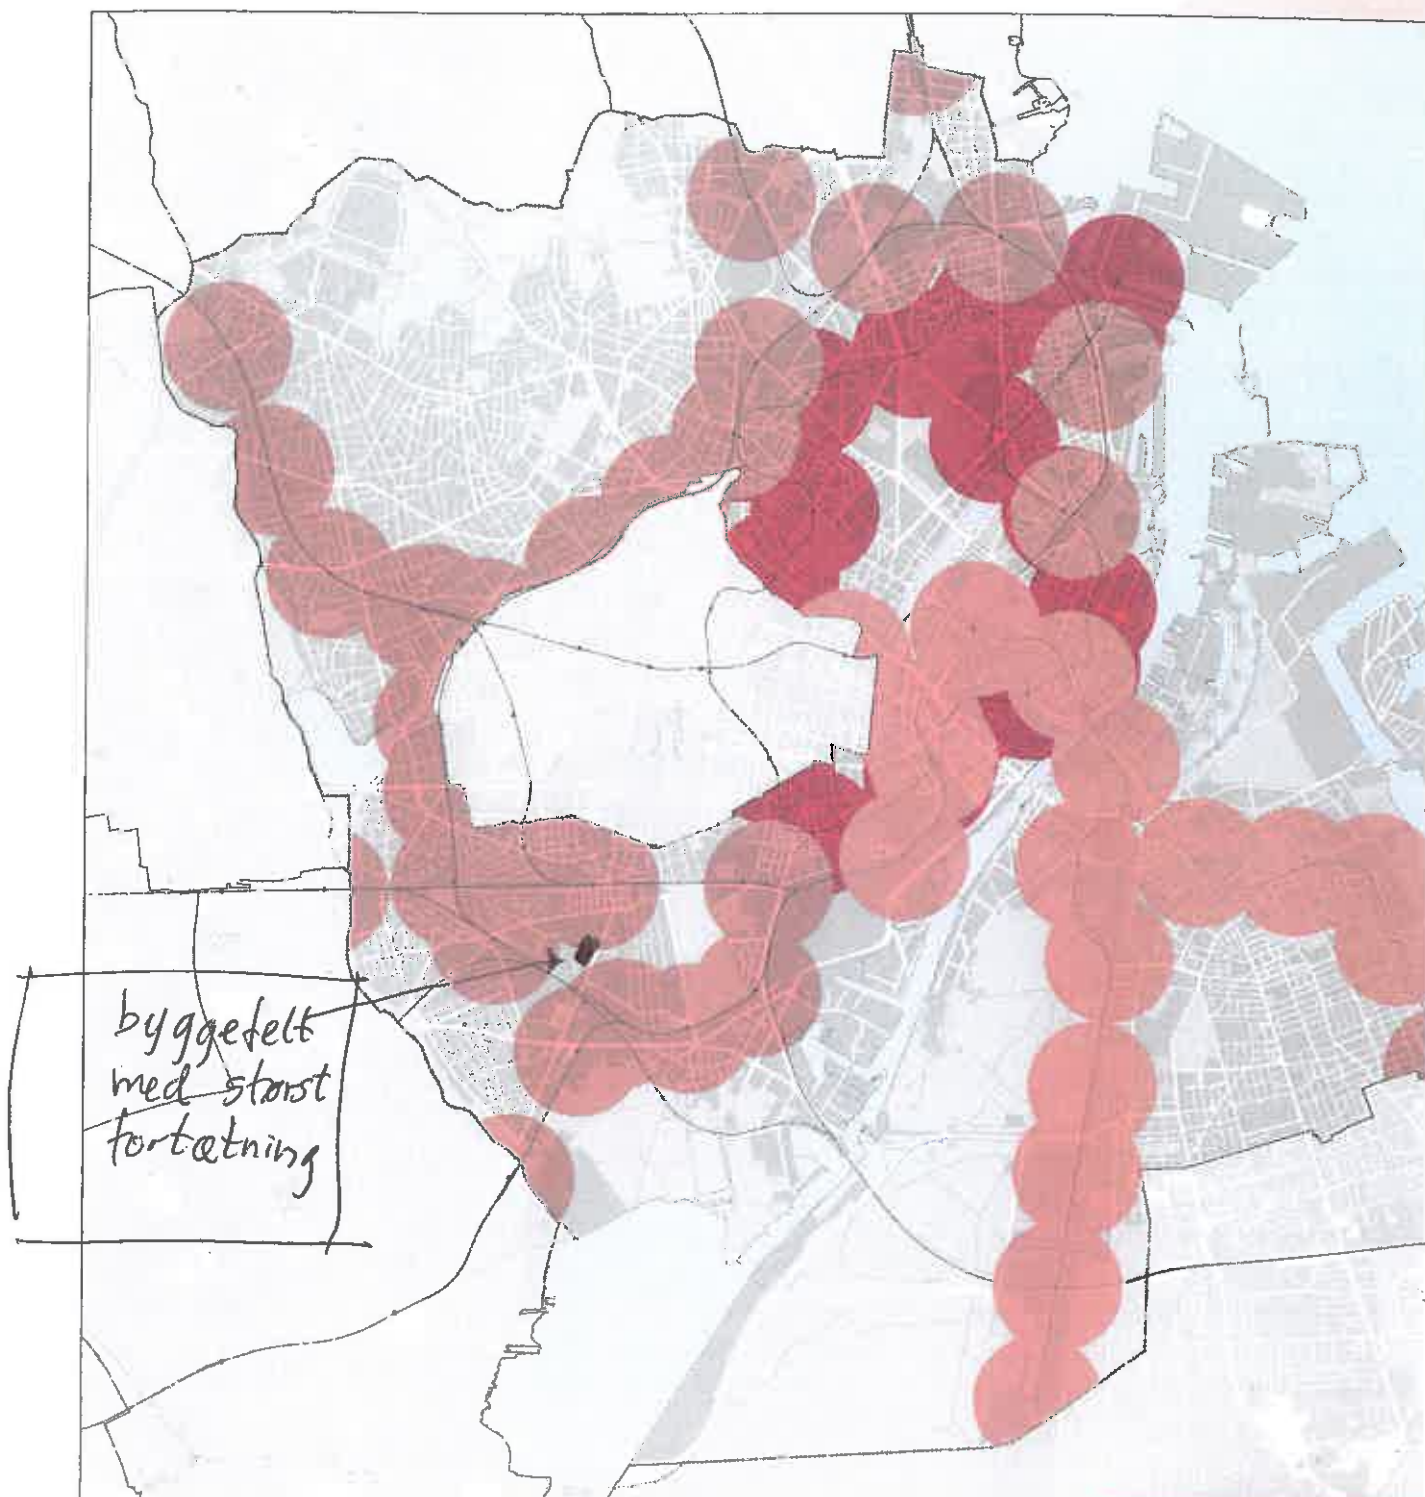

Bilag til Valby Lokaludvalgs hørings svar

NYE STATIONSNÆRE OMRÅDER VED DE NYE METROSTATIONER

Nye stationsnære områder ved Cityringens metrostationer og metrostationer i Nordhavn (600 meter)

Stationsnære områder ved eksisterende tog- og metrostationer (600 meter)

Kommuneplanstrategi 2014, s. 17.