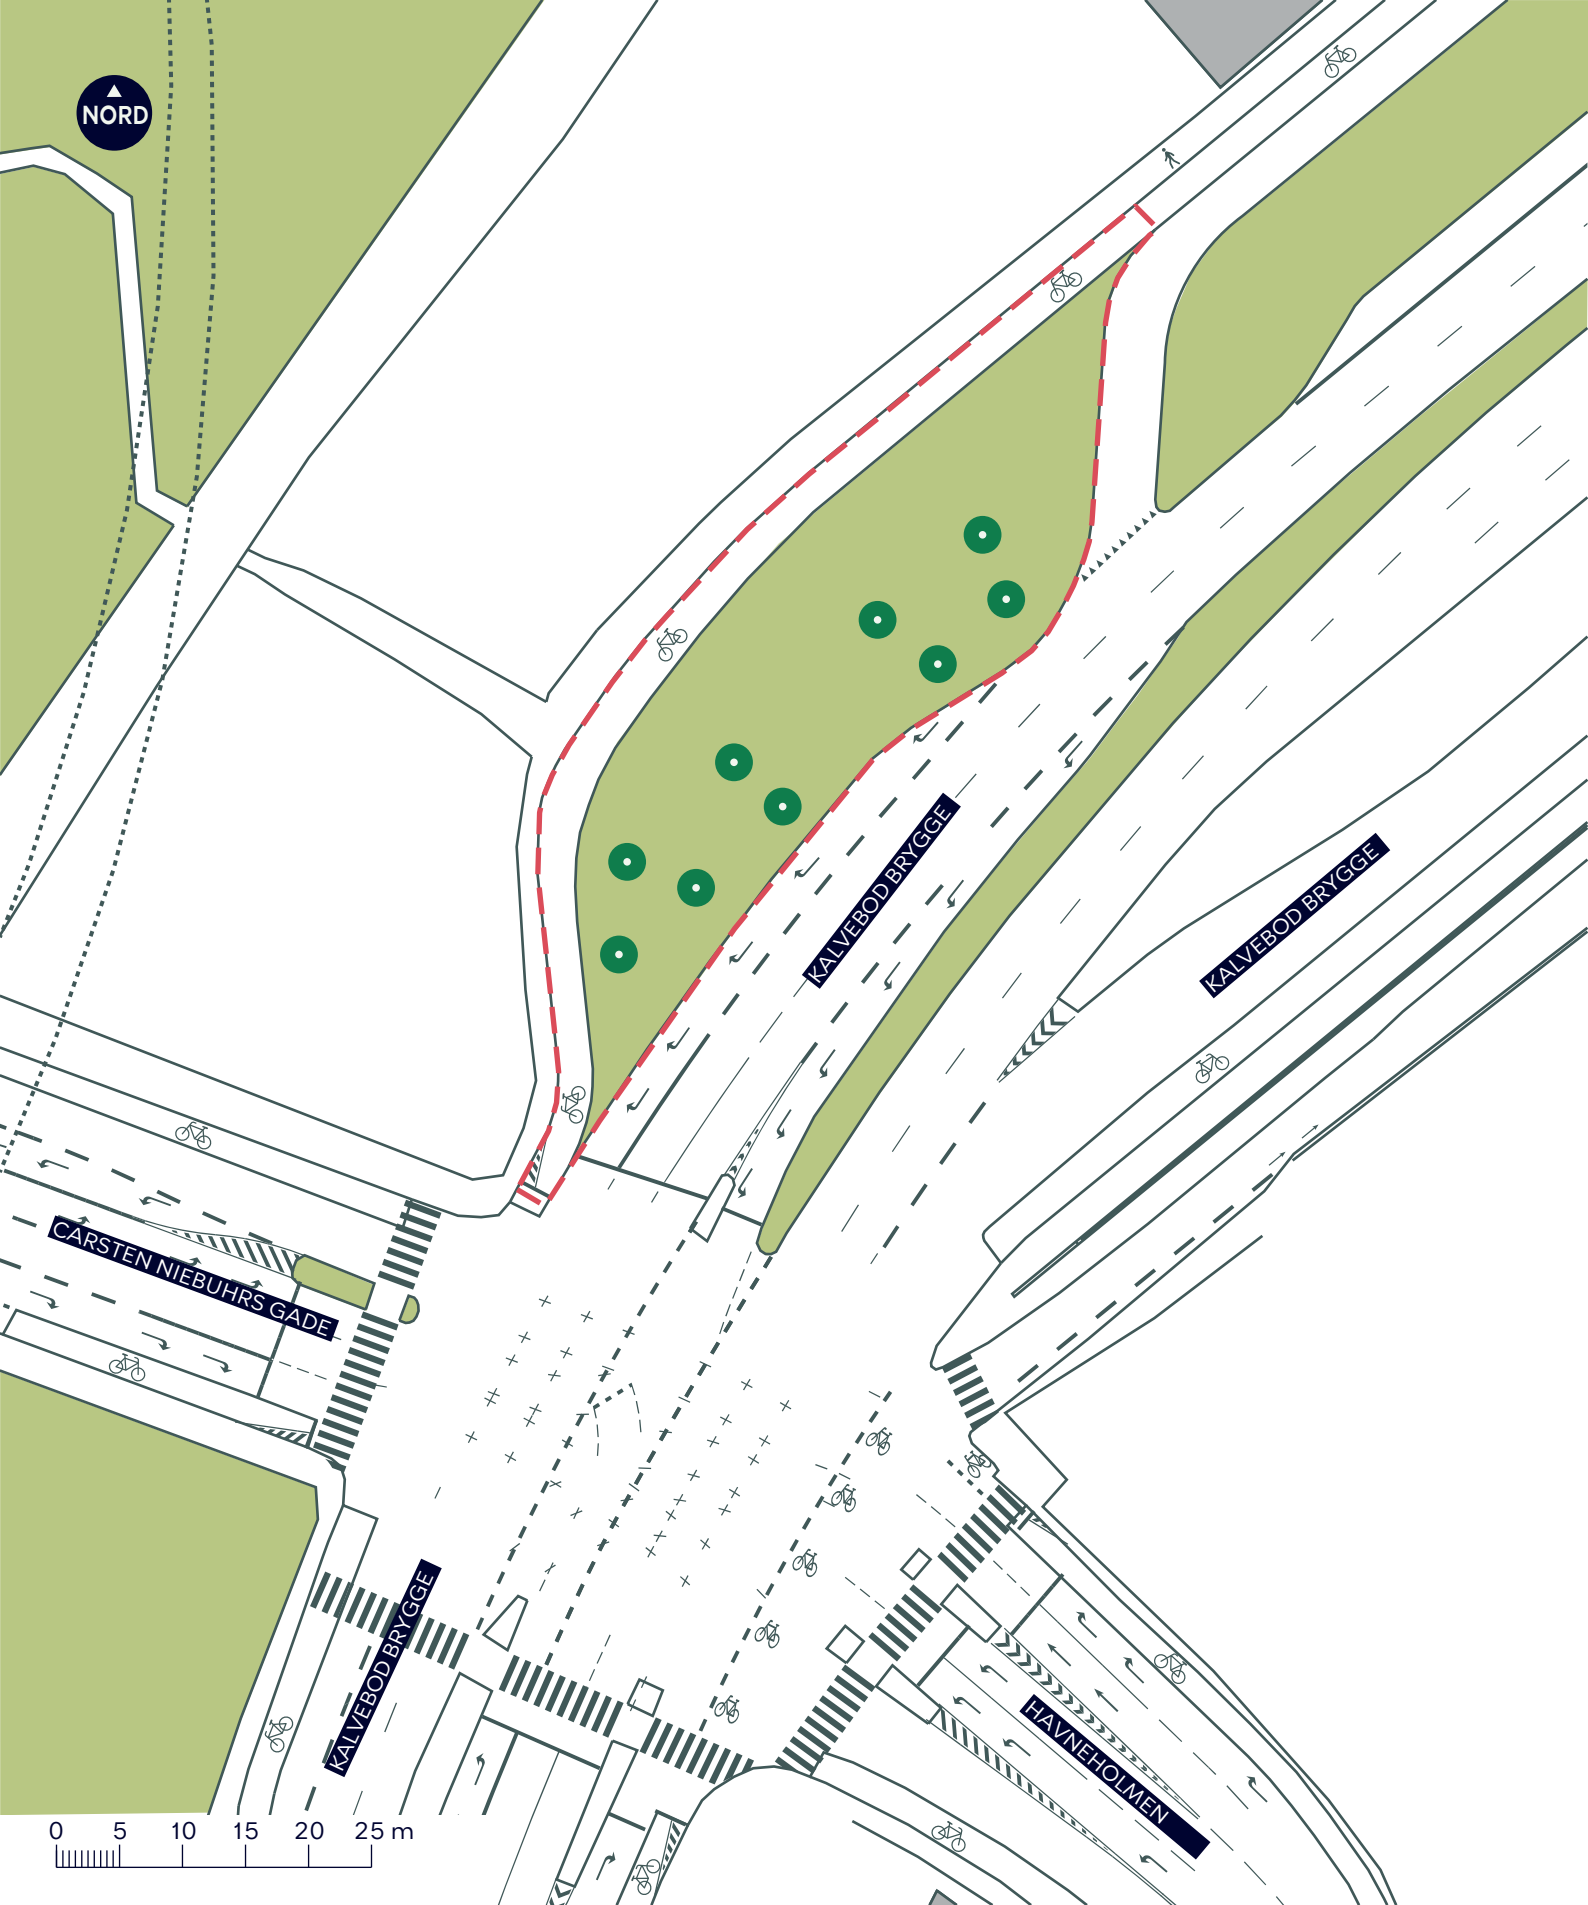

NORD

--- Anlægsområde

 Cykelsti

 Fortov

 Træ (9 stk.)

## VASBYGADE-KORTLØB, KRYDSOMBYGNING

Vesterbro-Kongens Enghave

Eksisterende forhold

BILAG 3B