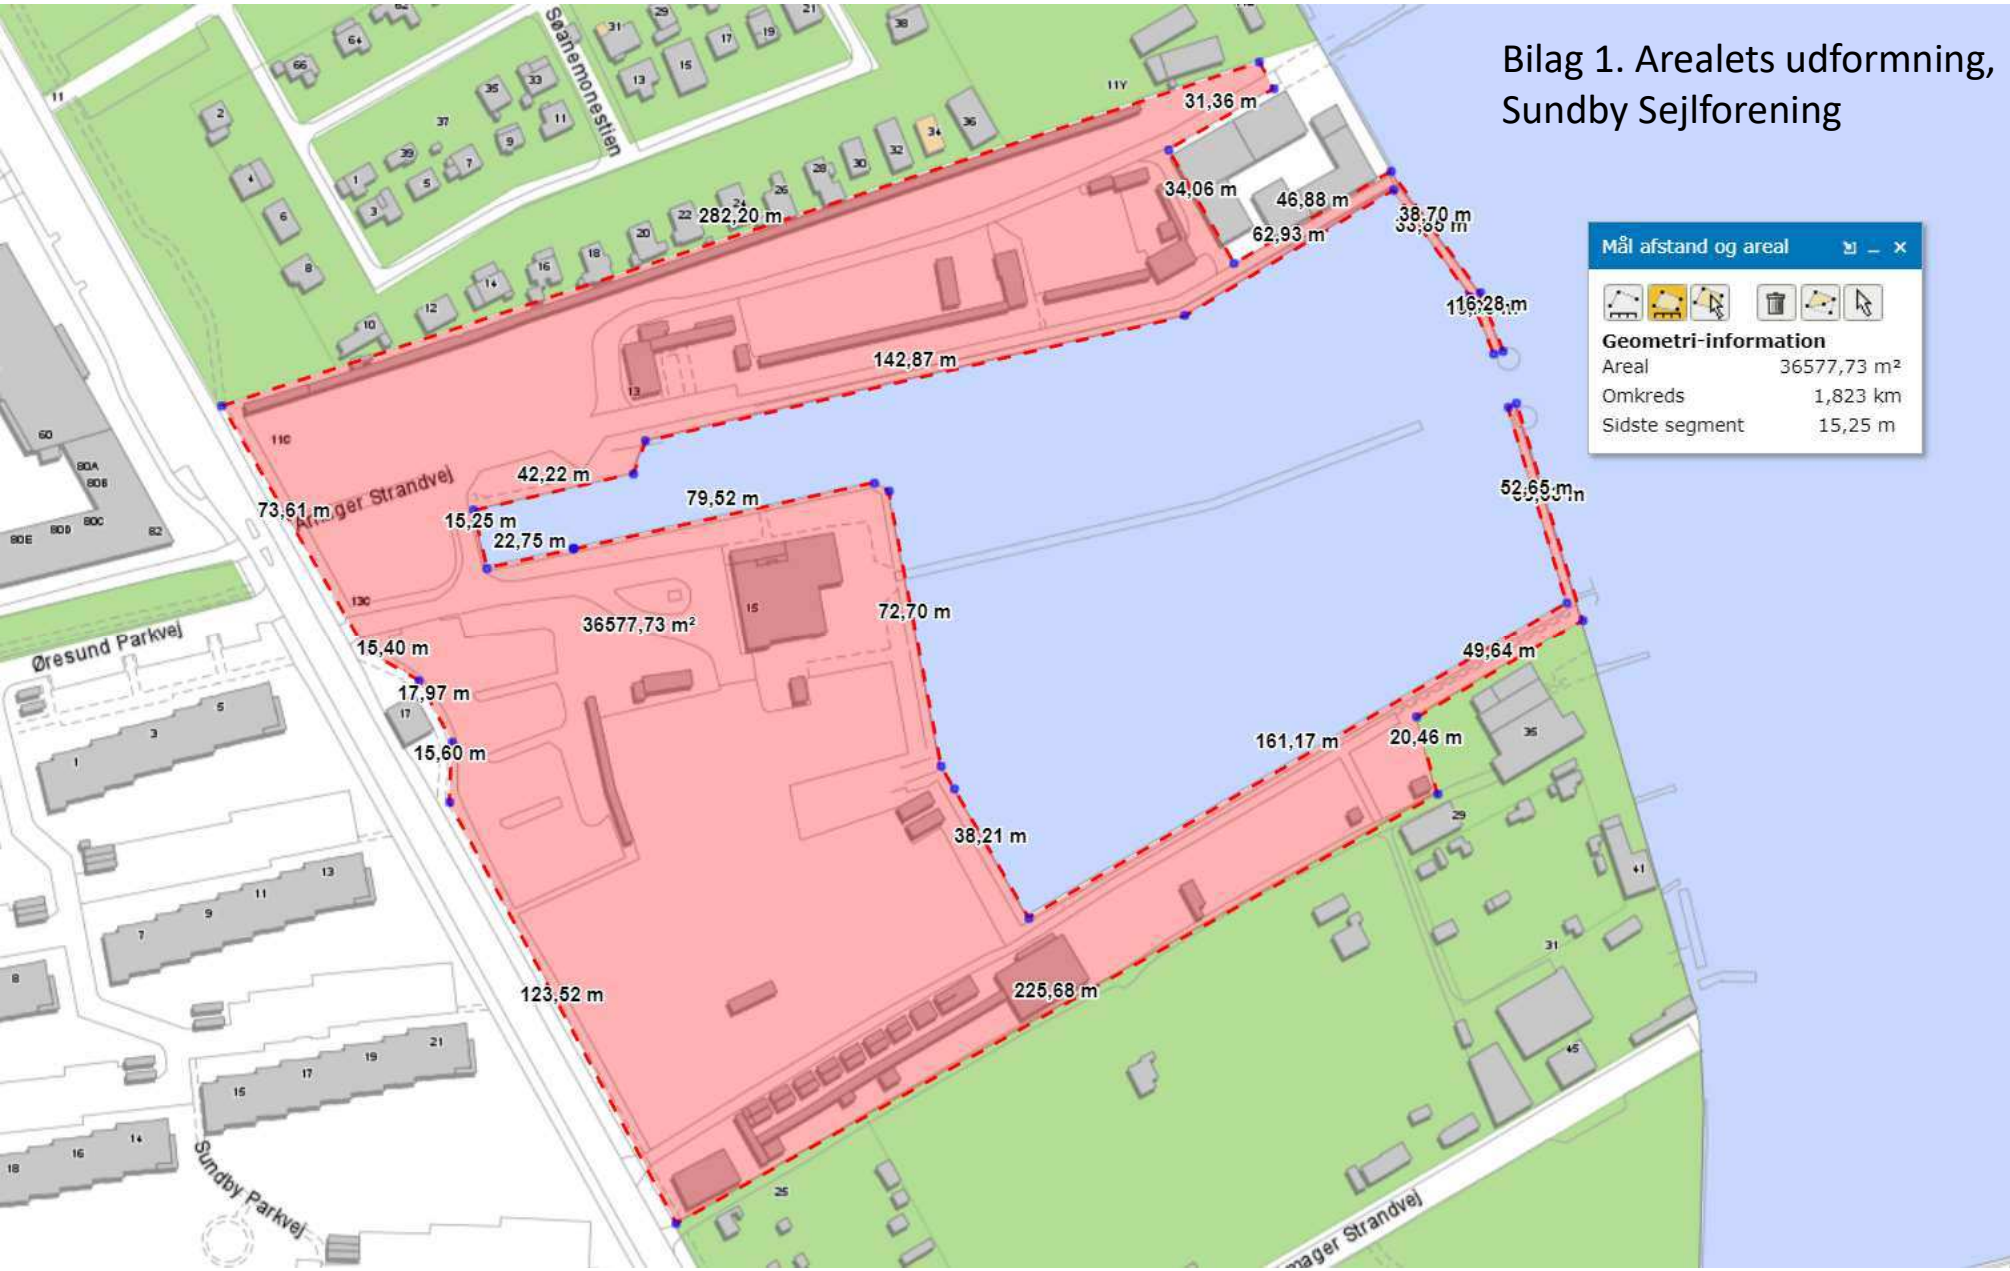

# Bilag 1. Arealets udformning, Sundby Sejlforening

Gult areal:  
Offentlig  
parkering jf.  
parkeringszone

Blåt areal:  
Sundby  
Sejlforenings  
parkeringspladser  
/bådpladser

0 12,5 m 25 m

© Styrelsen for Dataforsyning og Effektivisering