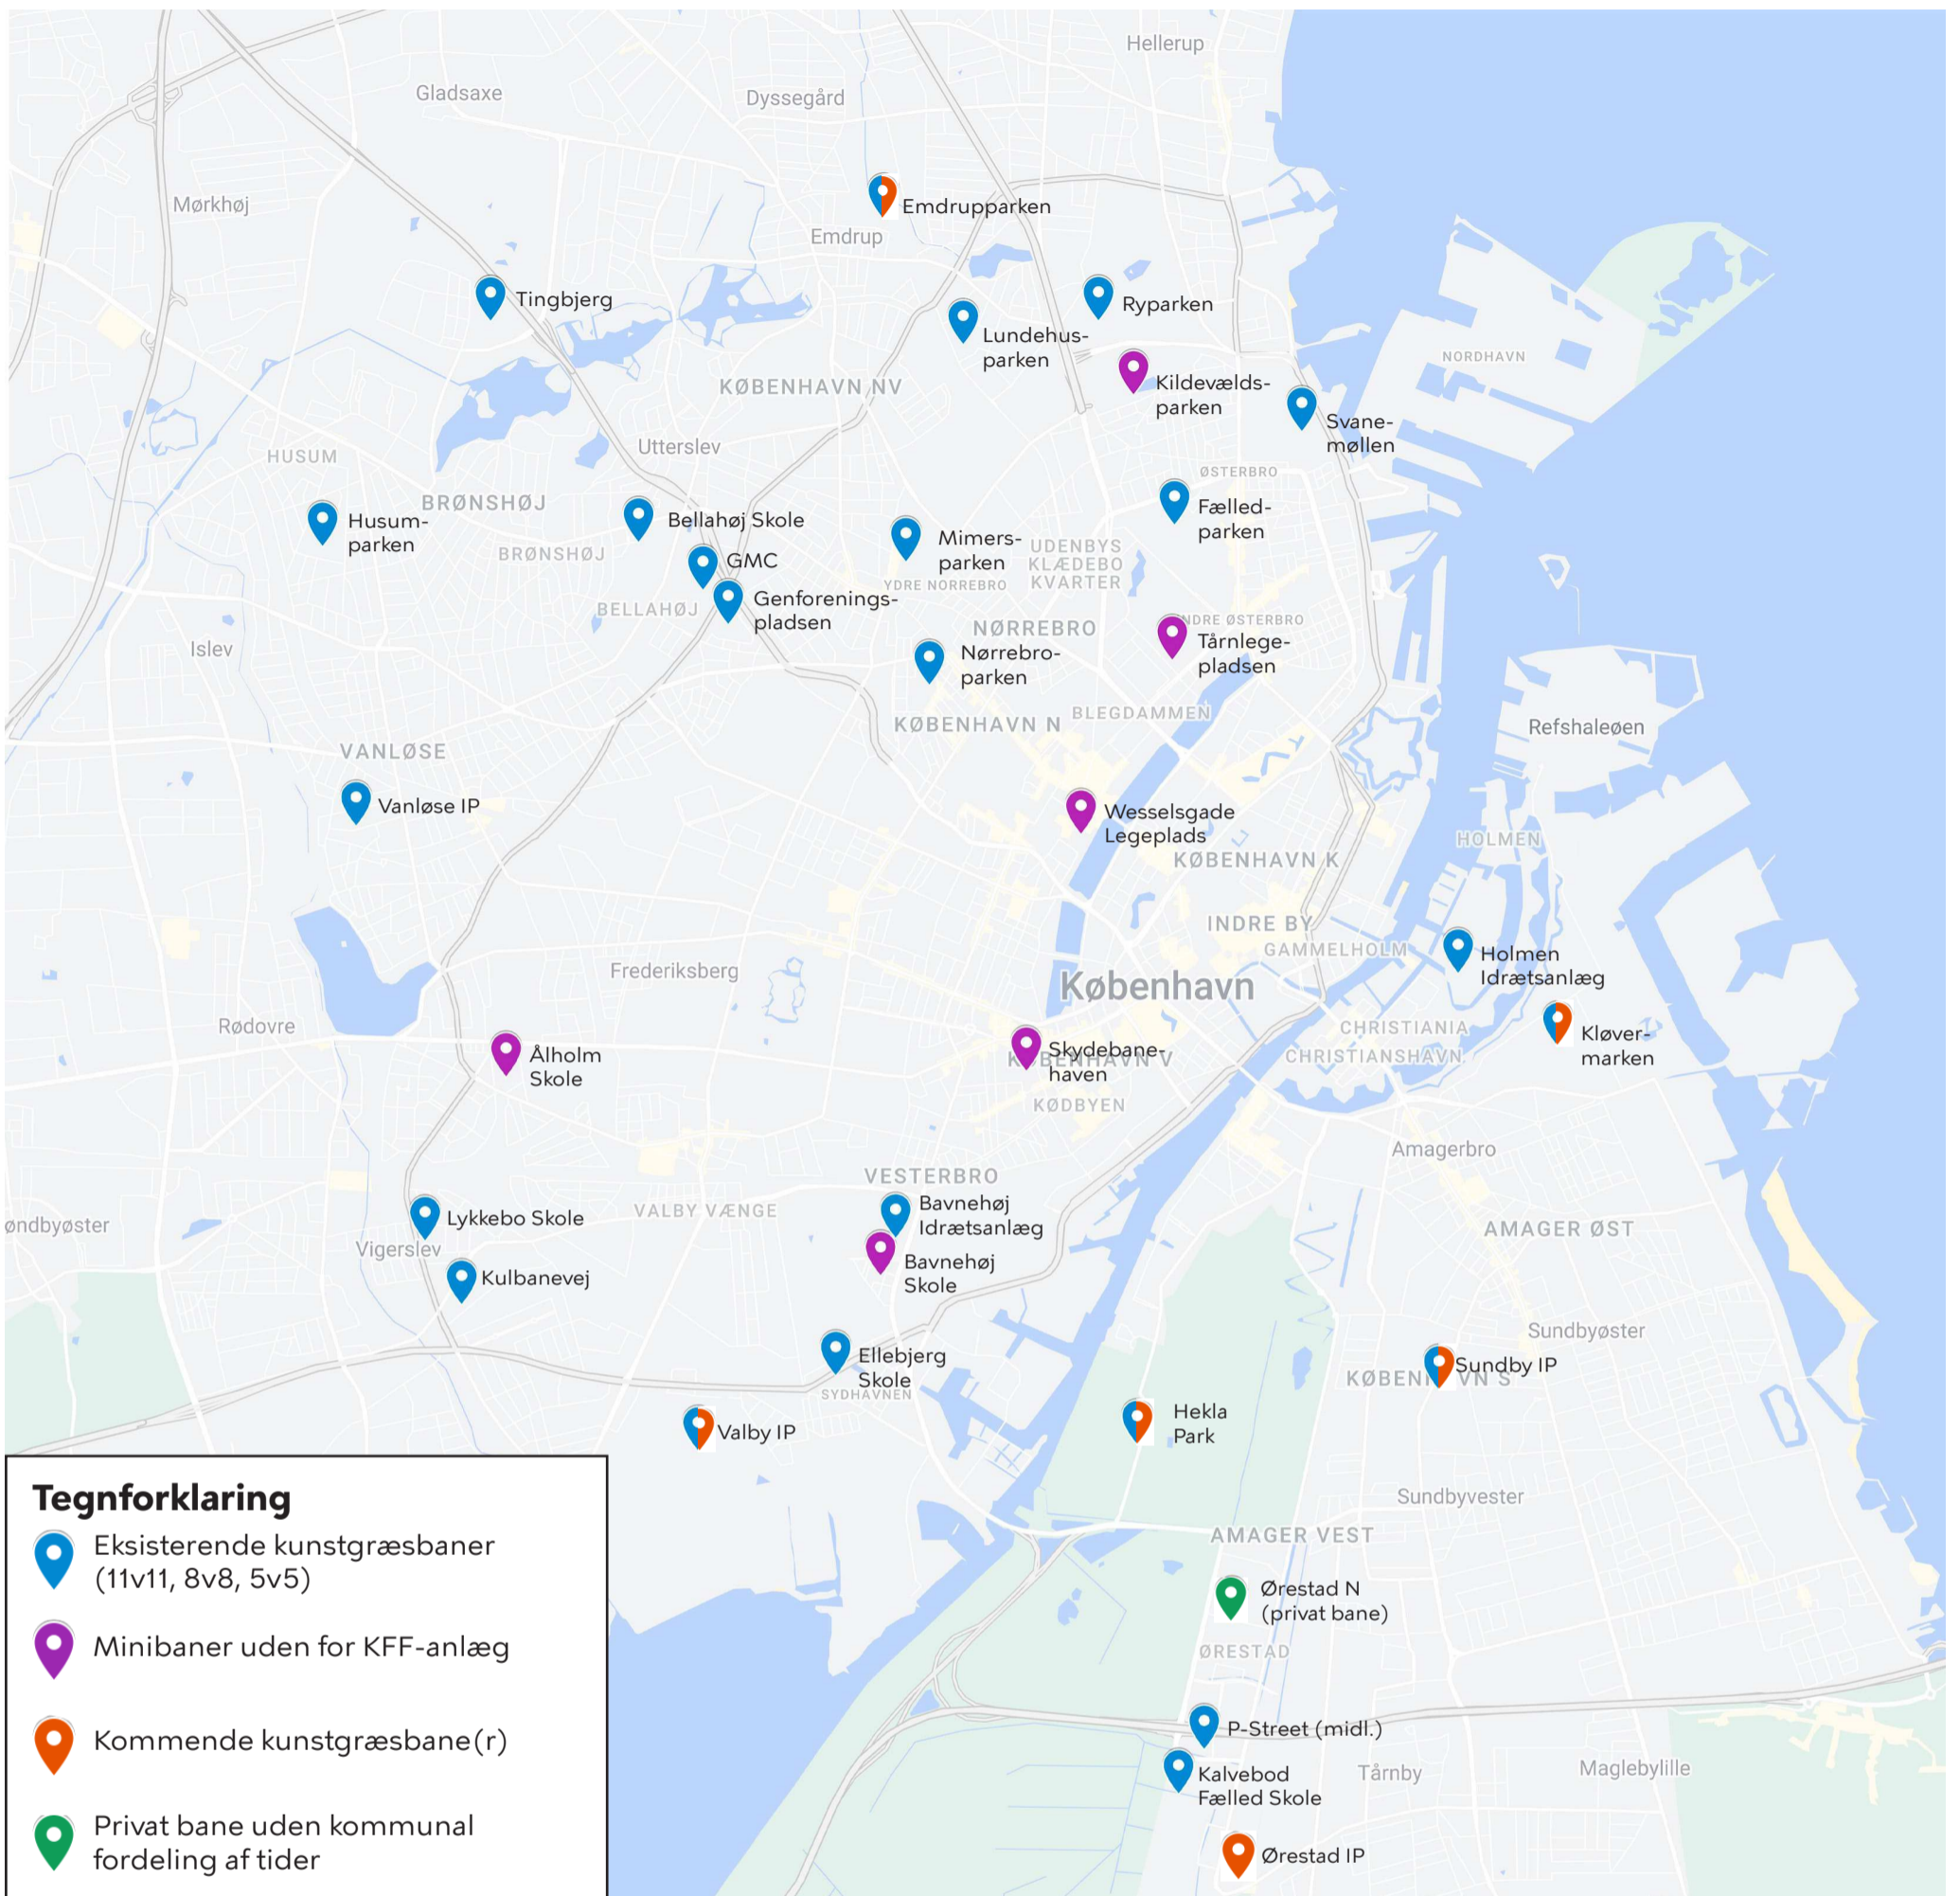

Kunstgræsbaner i Københavns Kommune

Tegnforklaring

-  Eksisterende kunstgræsbaner (11v11, 8v8, 5v5)
-  Minibaner uden for KFF-anlæg
-  Kommende kunstgræsbane(r)
-  Privat bane uden kommunal fordeling af tider

Eksisterende kunstgræsbaner

Amager V

Hekla Park: 11v11
 Kalvebod Fælled Skole: 8v8
 P-Street (midl.): 5v5
 Sundby IP:
 - 3x 11v11
 - 2x 5v5

Amager Ø

Kløvermarken:
 - 3x 11v11
 - 2x 5v5

Bispebjerg

Emdrupparken: 8v8
 Lundehusparken: 8v8

Holmen Idrætsanlæg: 8v8

Østerbro

Fælledparken: 11v11
 Ryparken:
 - 3x 11v11
 - 1x 8v8
 Svanemøllen:
 - 3 x 11v11
 - 1x 5v5

Kommende 11v11-baner

- Emdrup
- Kløvermarken
- Sundby Idrætspark
- Hekla Park (3 stk.)
- Valby Idrætspark (4 stk.)
- Ørestad Idrætspark

Minibaner på anlæg

- Emdrupparken
- Svanemøllen
- Valby IP
- Kløvermarken

Andre minibaner

- Skydebanehaven
- Wesselsgade Legeplads
- Kildevældsparken
- Fælledparken
- Tårnlegepladsen
- Bavnehøj Skole