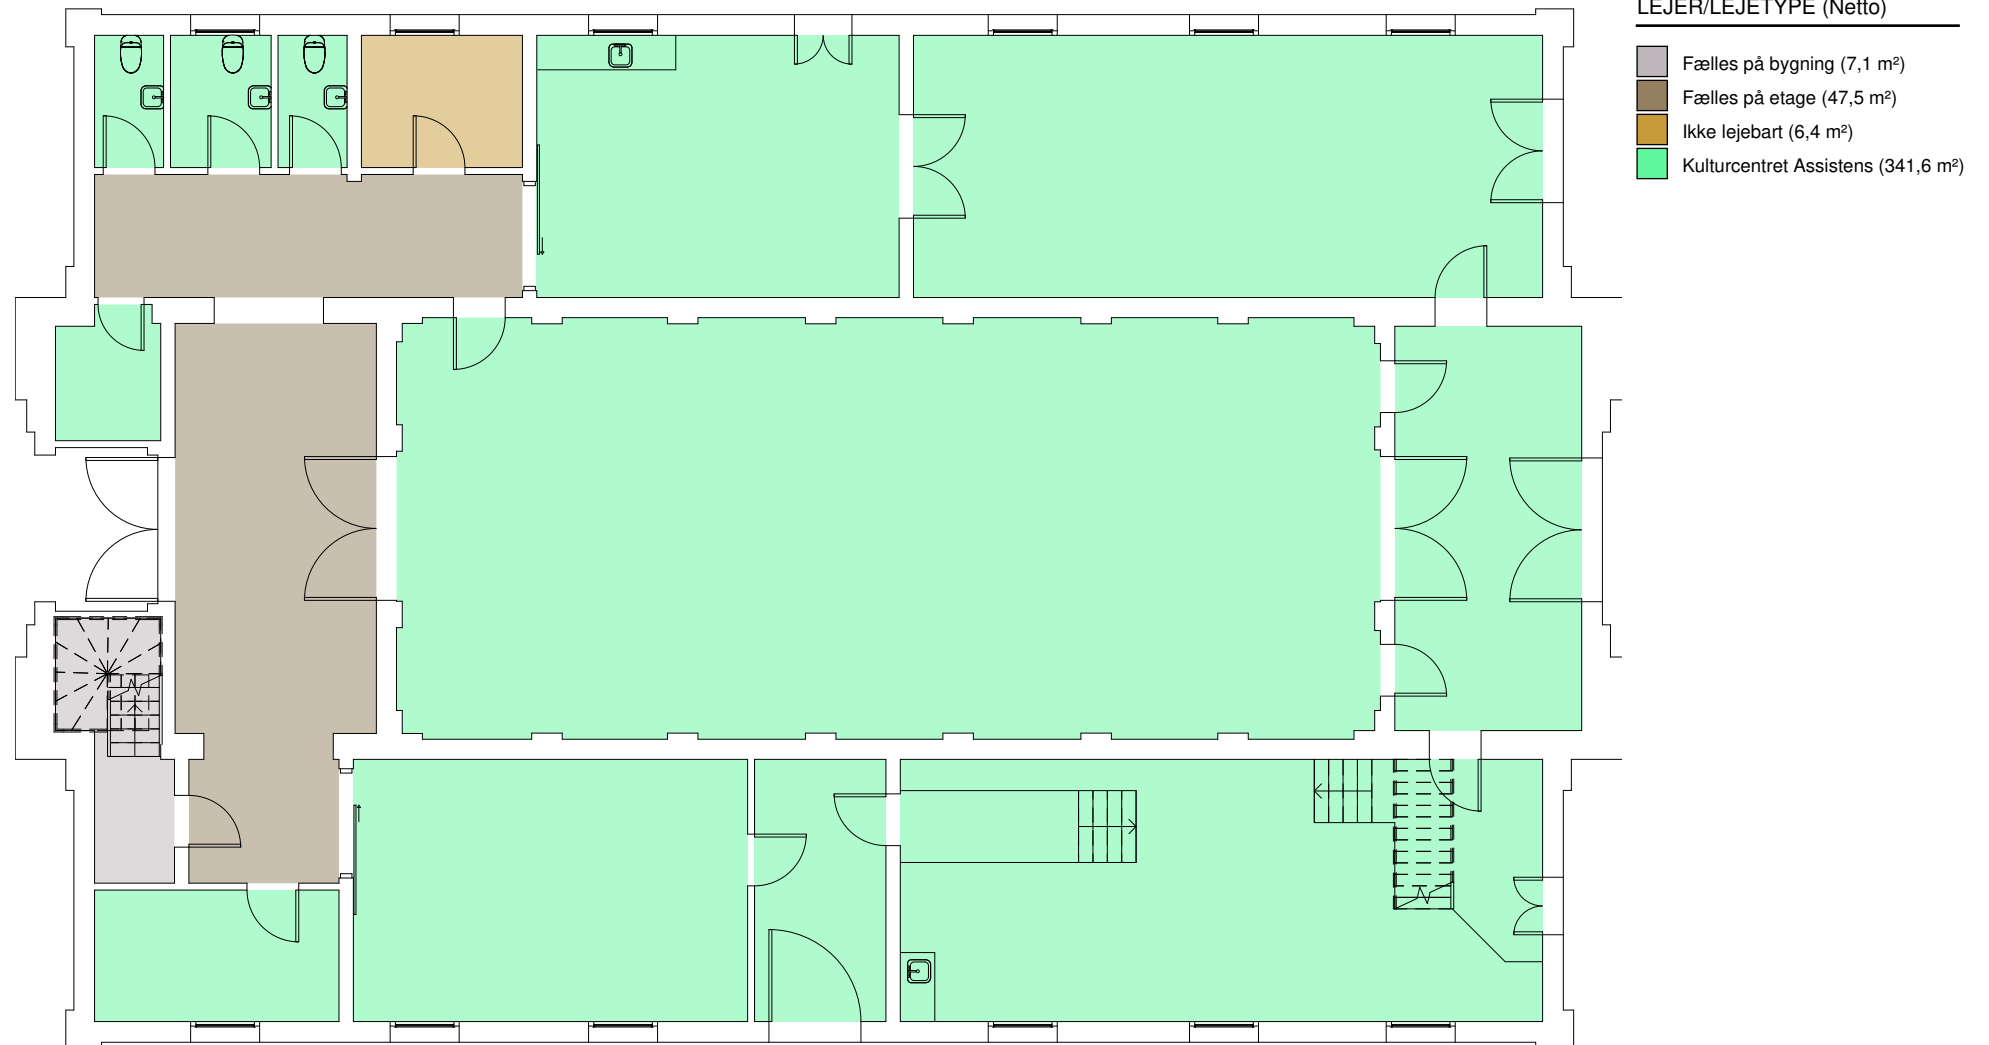

005

Kapelvej
Stuen

0 5 m

005

Kapelvej
1. etage