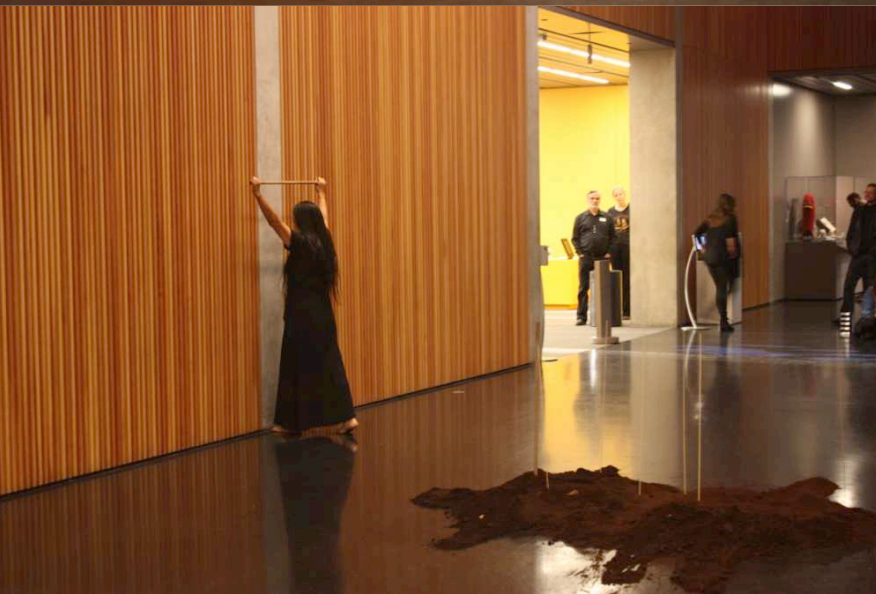

Billeder
Jessie Kleemann

Kaffe-performance, hommage til
Jord til Scoresbysund, Anchorage
Museum, aug. 2015

ORSOQ III, Teater Nordkraft, nov. 2015.

Inuit Live! Museet for samtidskunst, Roskilde 2011

Sassuma Arnaa / Mother of the sea, Video still, Copenhagen 2012