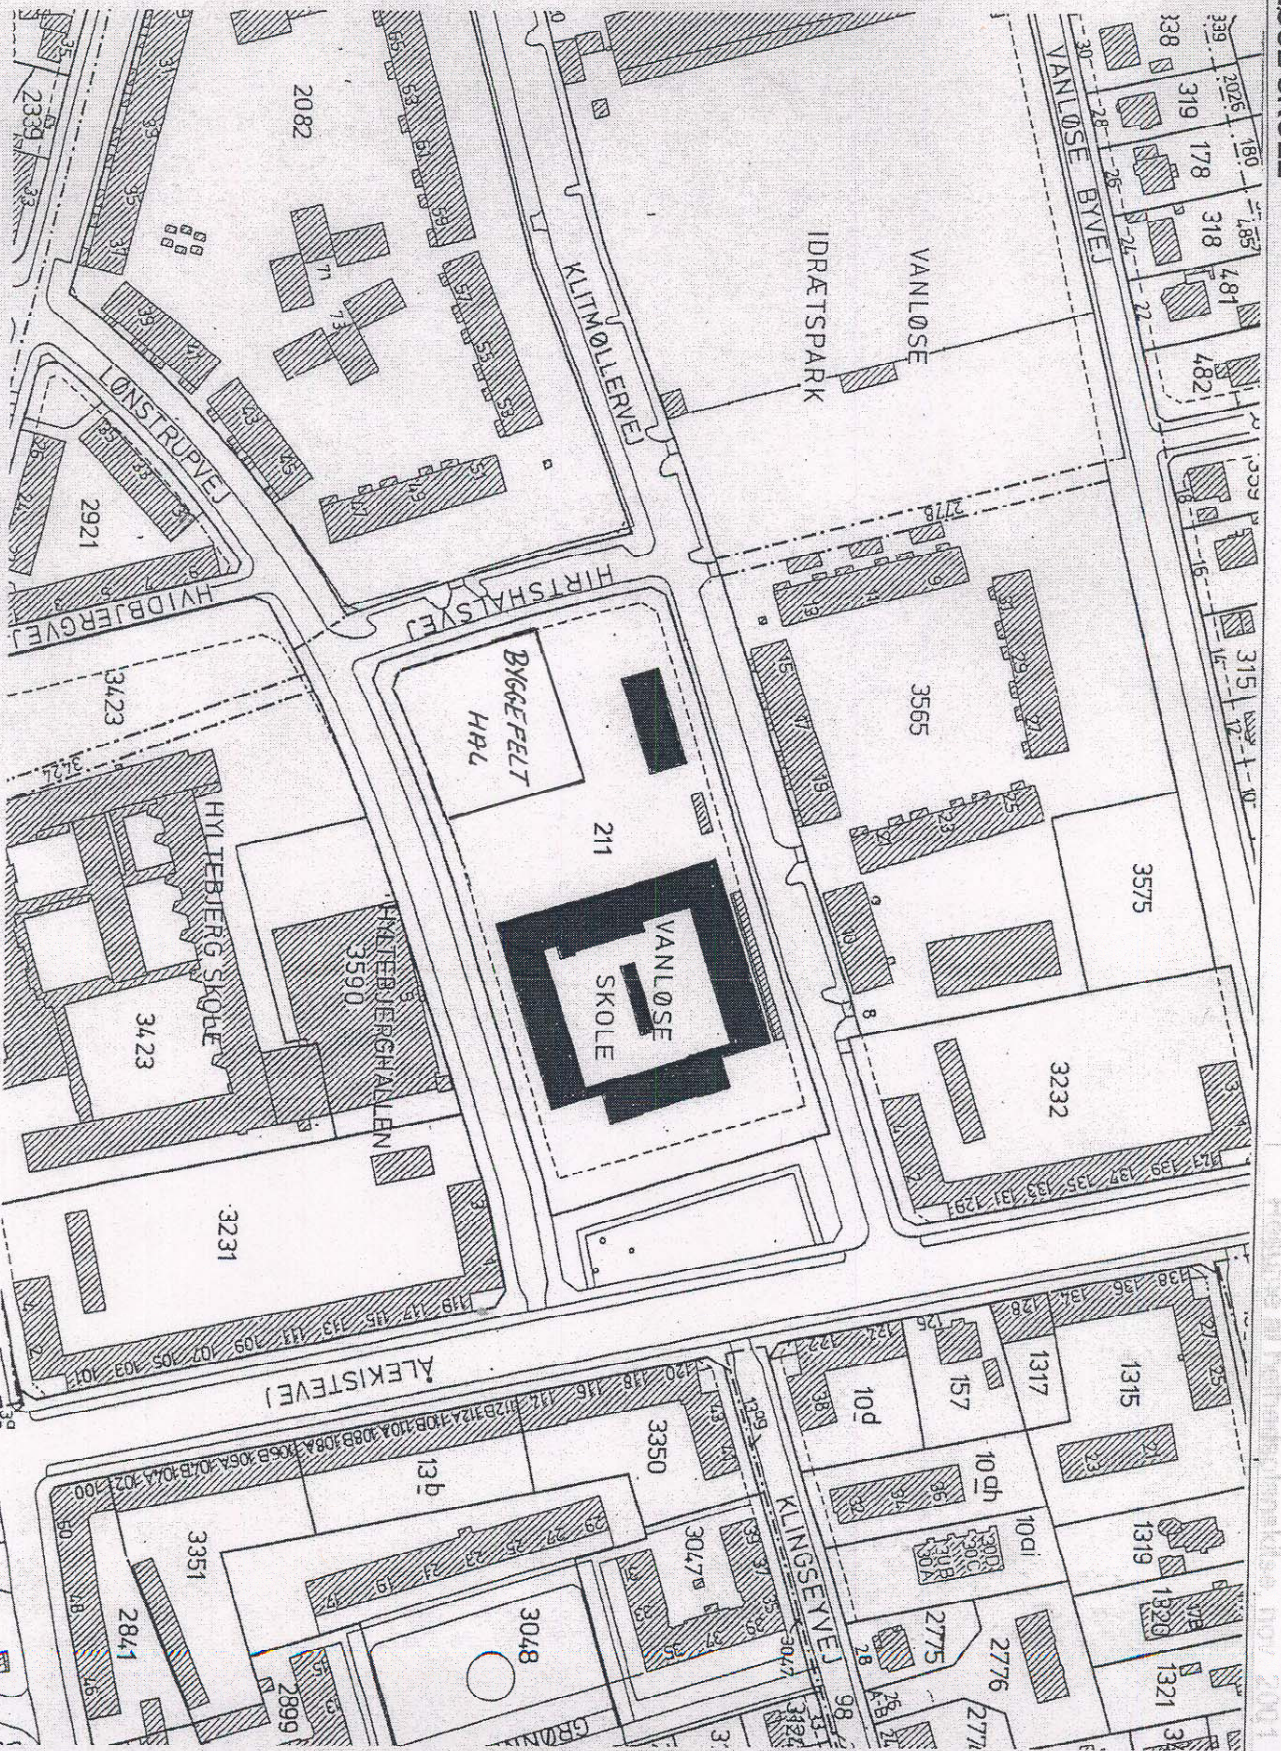

VANLØSE SKOLE

Revideret af Bygherredet, København, nov 2001

Områdekort

Scale 1:5000