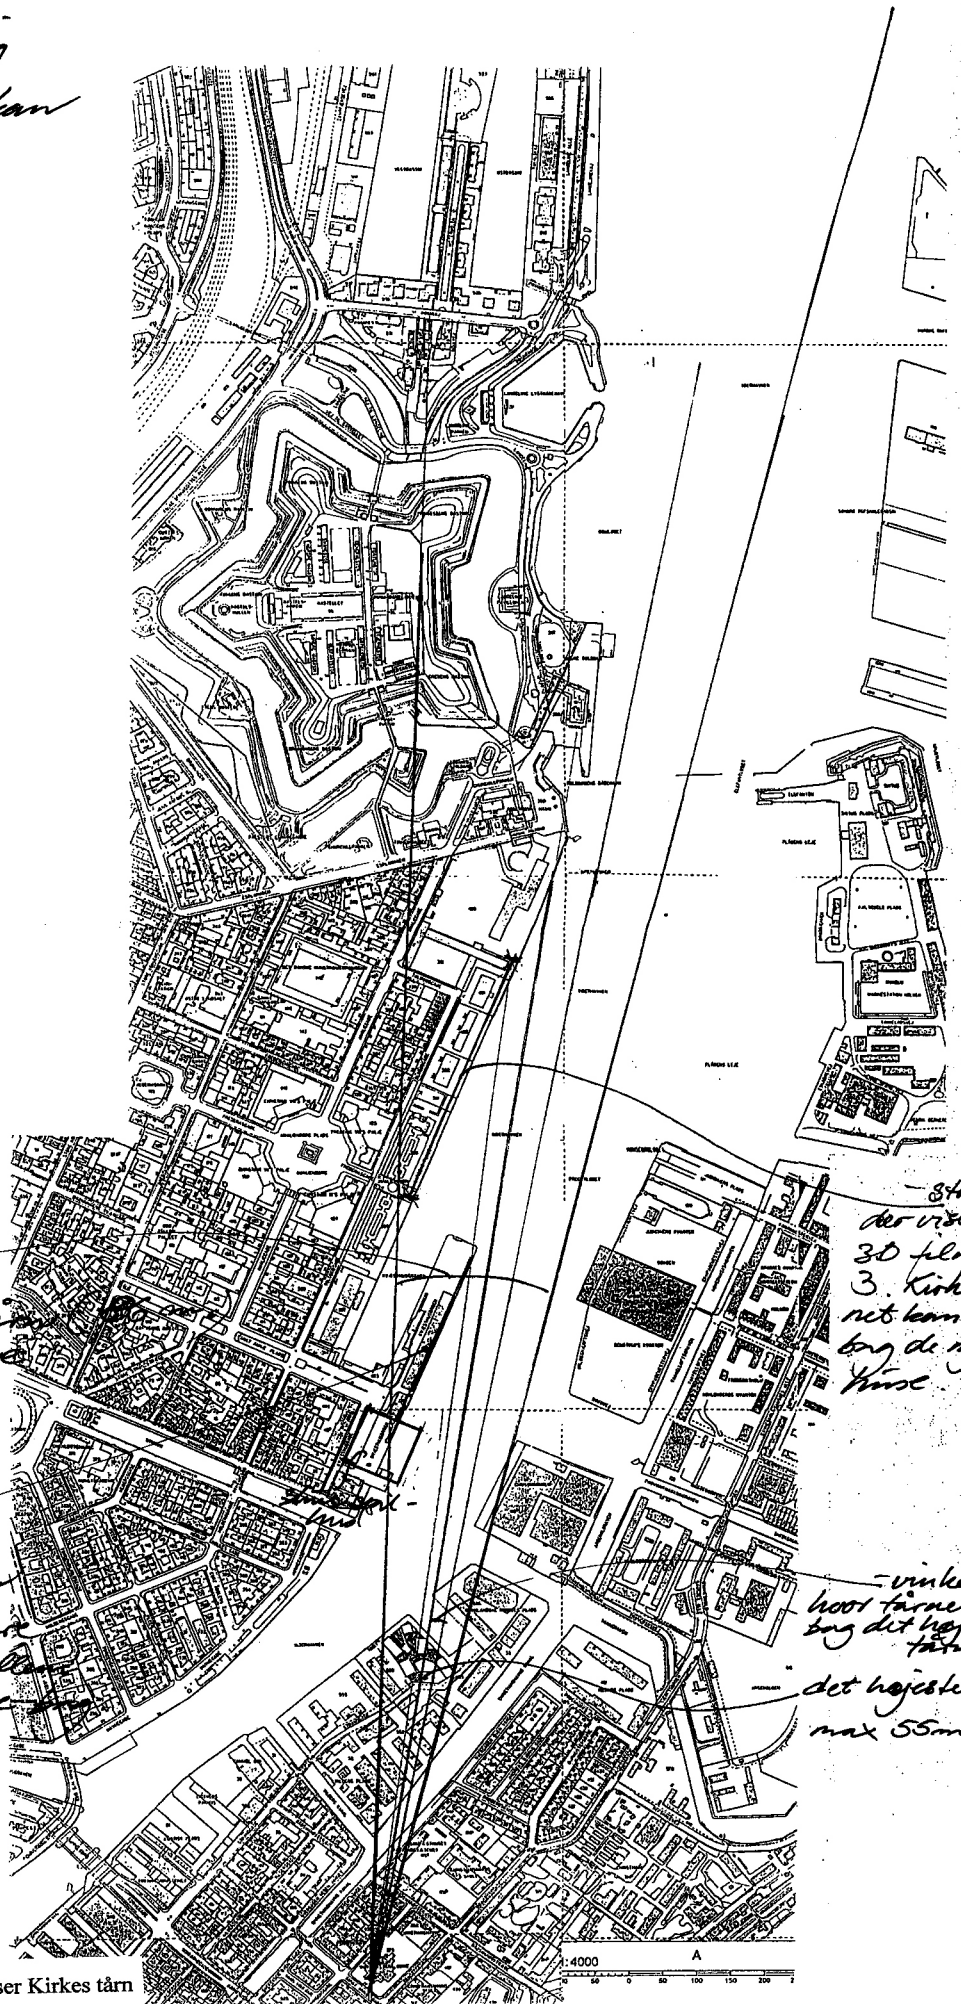

Hj Norden Lind
 beundret blot en
 meget slitsesmasning
 udgave af nord de kan
 afleses af vinklene.

- Vinkel hvor
 Frederik Kirkes tårn
 er byg den nye
 bebyggelse.

- Fra Kvæsthusbroen
 vil kirketårnet være
 synlig i glimt mellem
 husene eller ligge

- strækn
 der vises på
 3D film
 3. Kirketårn
 net kan ses
 byg de nye
 tårn

- vinkel
 hvor tårnet er
 byg det højeste
 tårn
 - det højeste tårn
 max 55m

Vinkler hvor bebyggelsen ses i forhold til Vor Frelser Kirkes tårn