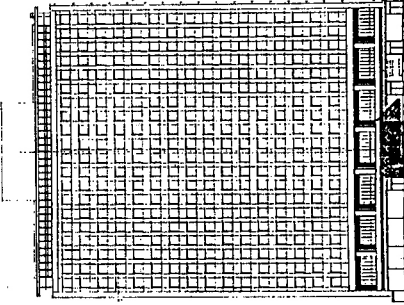

50m.

50m.

Carlson

Kragens Plads

HK-huset

Waldemar

Vor Fæder Kirke

Opera