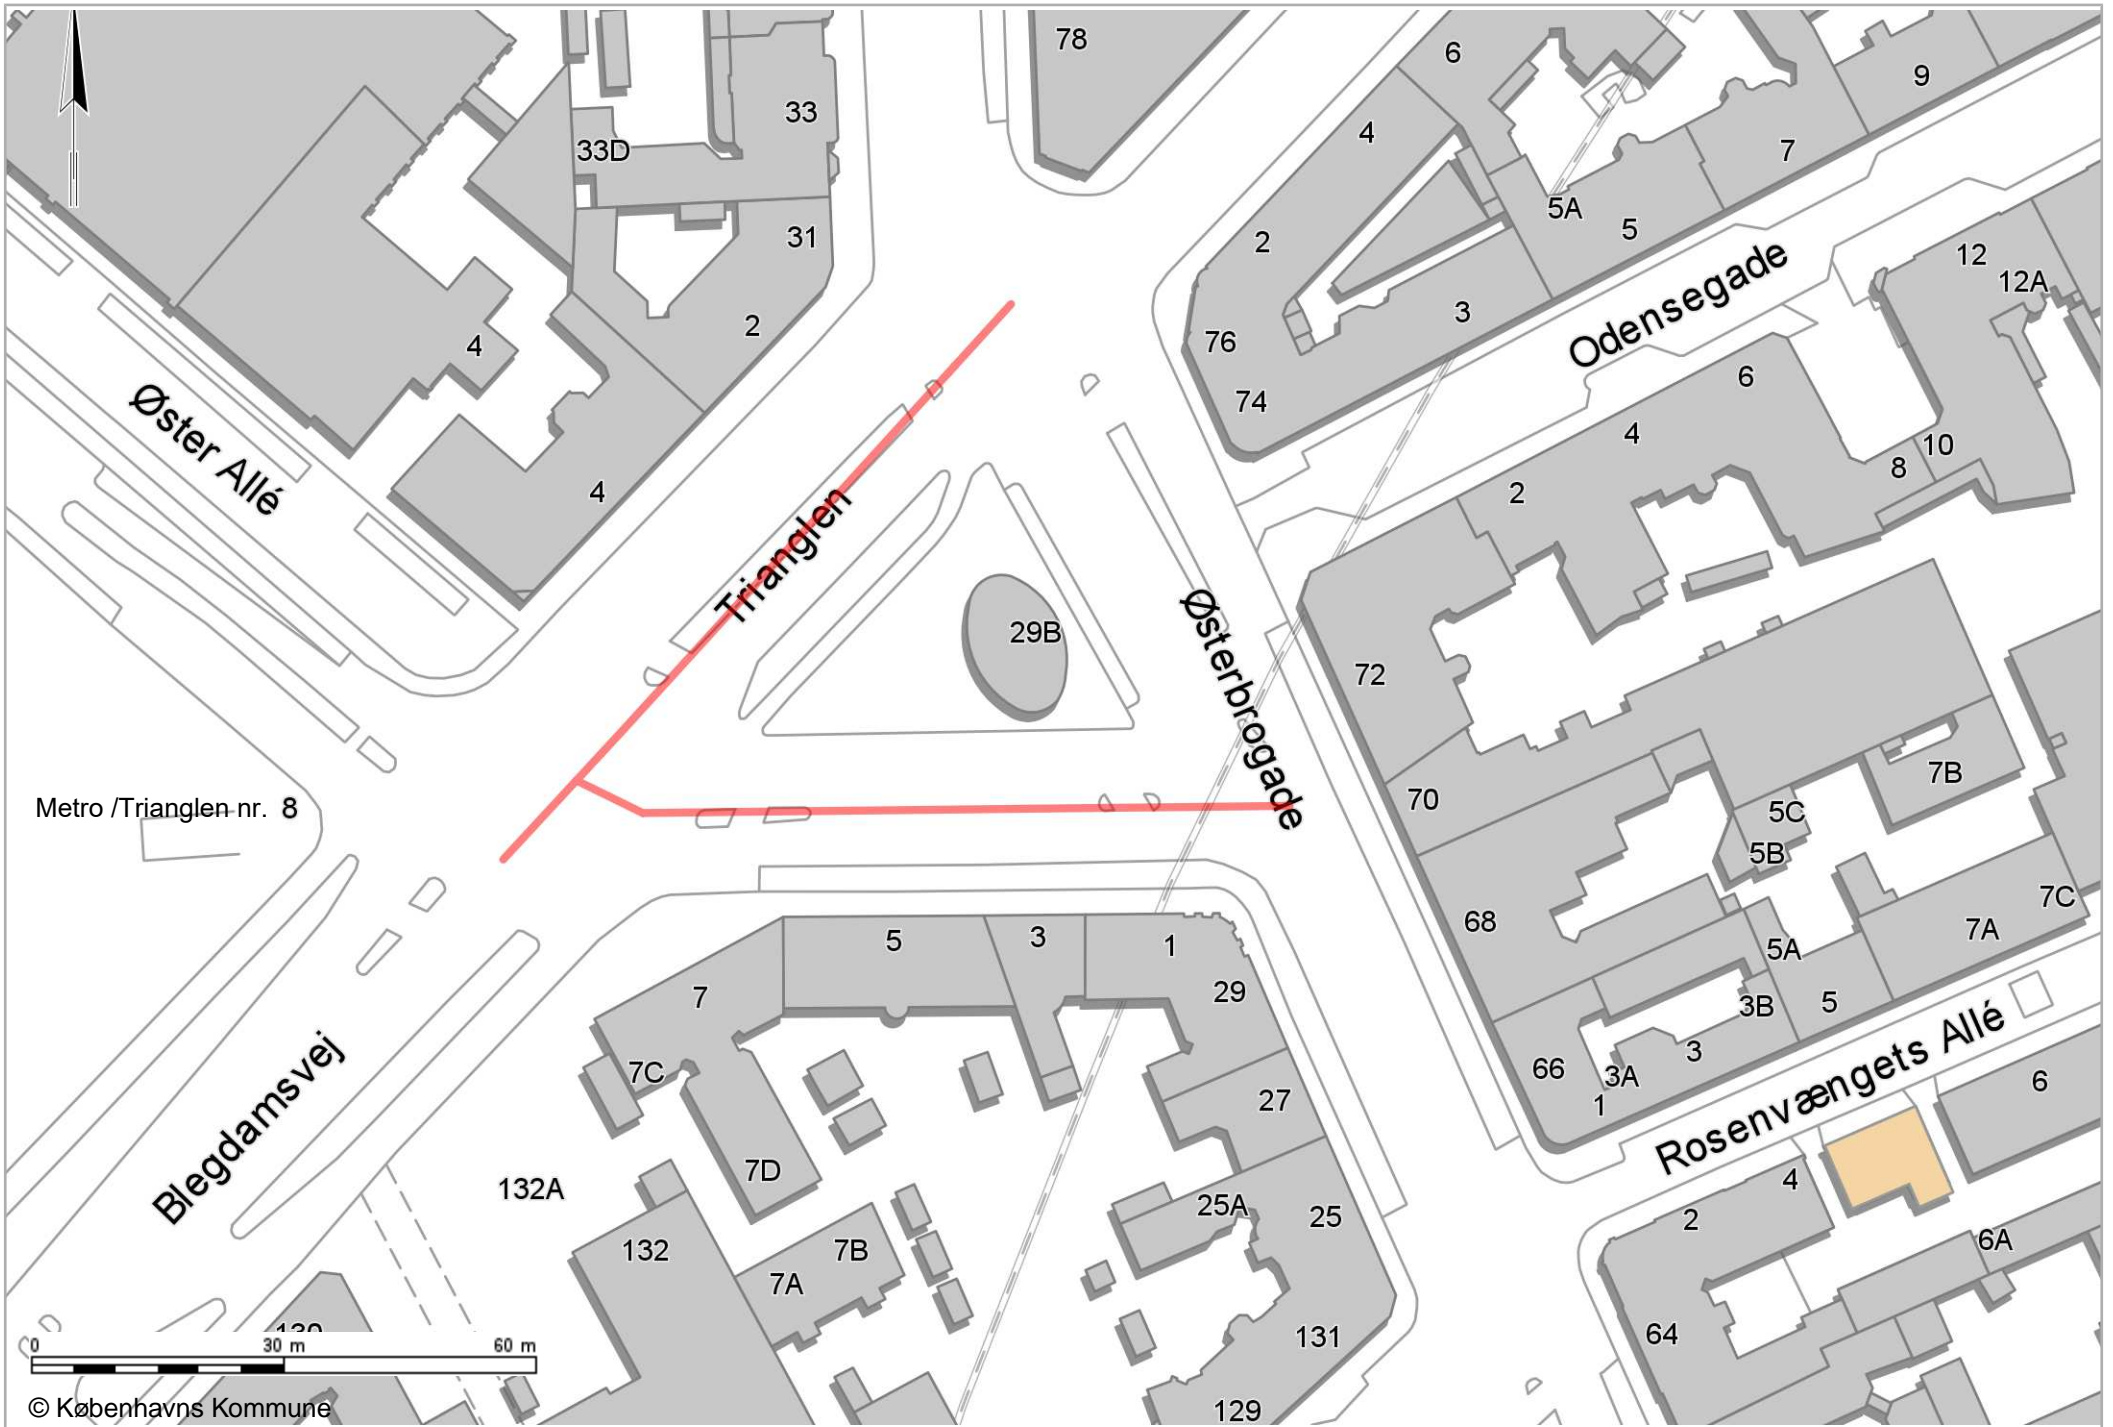

Bilag 5 Kort med Trianglens omfang

31-05-2023

Sagsnummer i F2
2023 - 5828

Dokumentnummer i F2
82779

Sagsnummer i eDoc
2023-0138002

Bygge-, Parkerings- og Miljømyndighed
Njalsgade 13
2300 København S

EAN-nummer
5798009809452

Metro /Trianglen-nr. 8

0 30 m 60 m

© Københavns Kommune