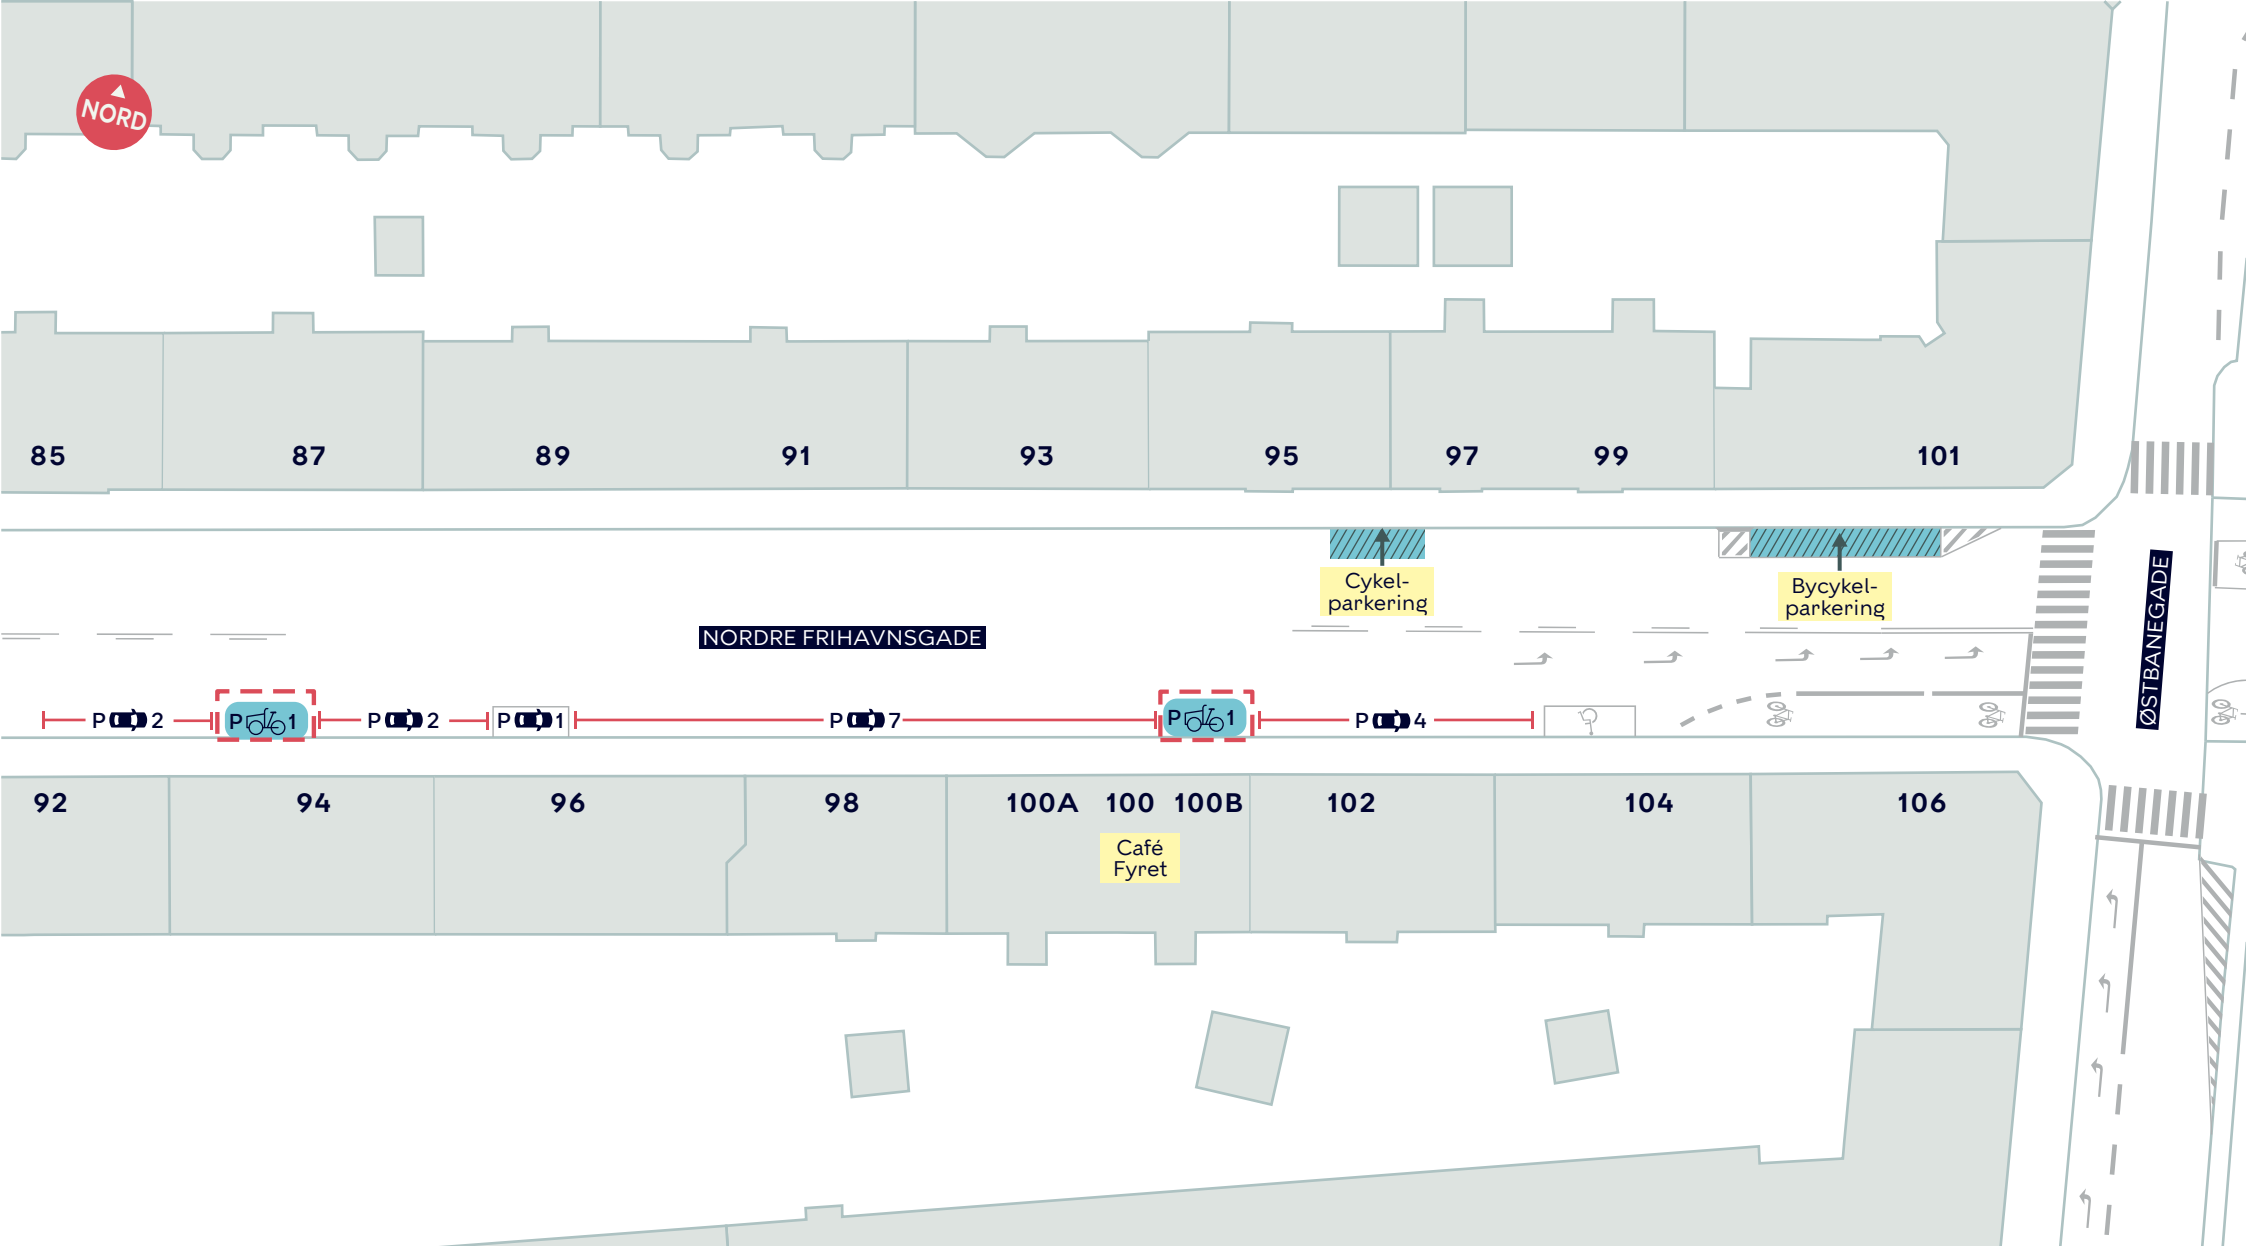

NORD

- Anlægsområde
- P-pladser
- P¹ Ladcykelparkering

Tilbageværende p-pladser, 16 stk.

NORDRE FRIHAVNSGADE 94 OG 100B NEDLÆGGELSE AF TO PARKERINGSPLADSER TIL FORDEL FOR LADCYKELPARKERING

Østerbro
Projektforslag