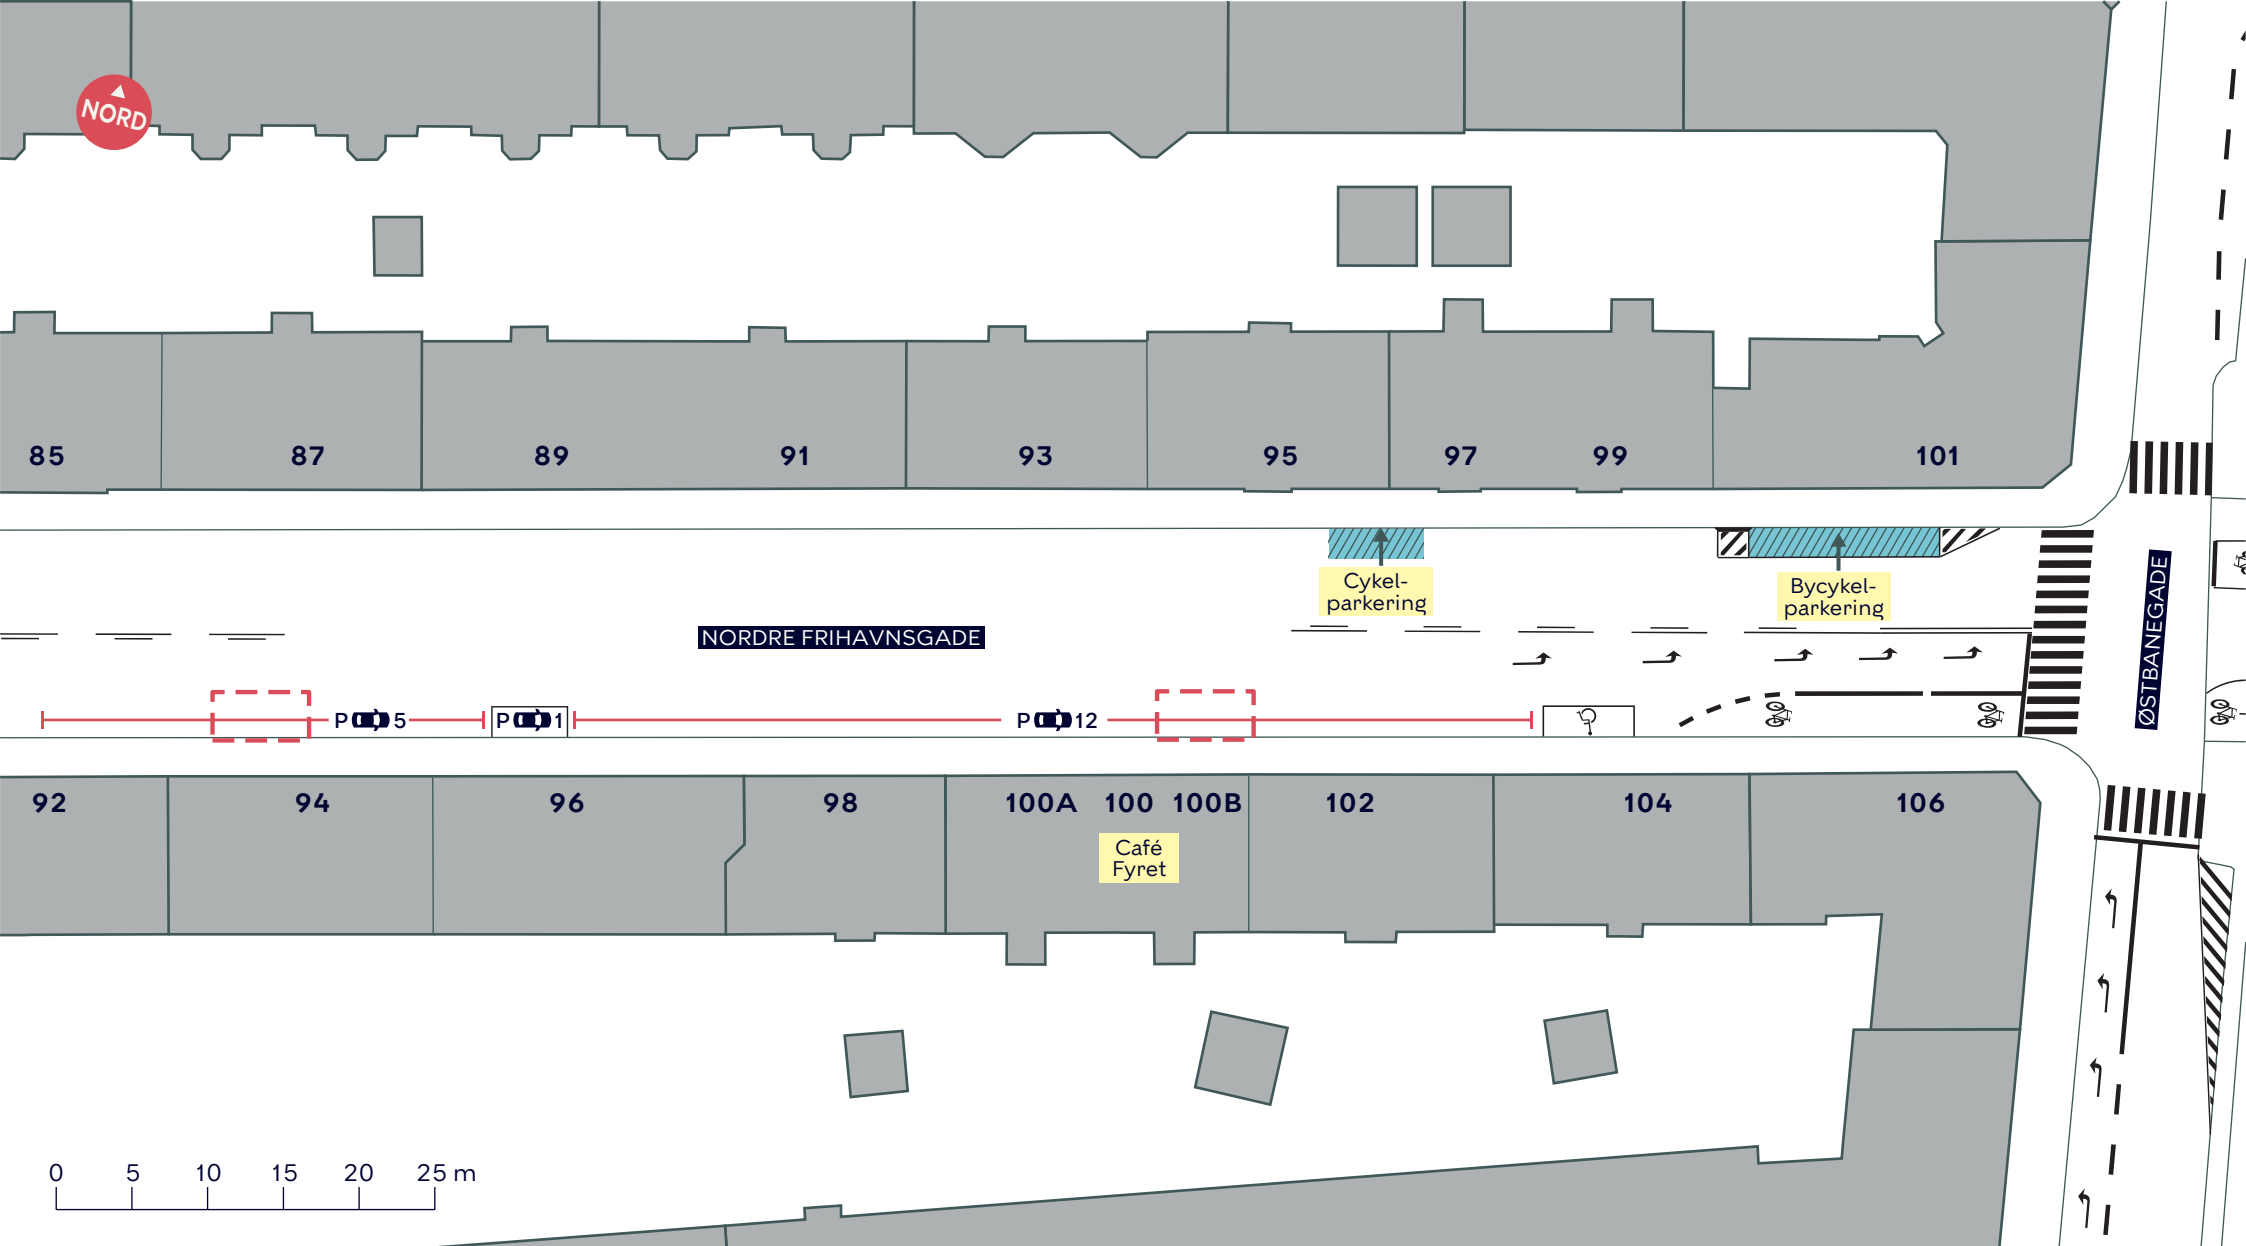

NORD

--- Anlægsområde
— P-pladser
Eksisterende p-pladser, 18 stk.

Nordre Frihavnsvej 94 og 100B nedlæggelse af to parkeringspladser til fordel for ladcykelparkering

Østerbro
Eksisterende forhold

Bilag 3