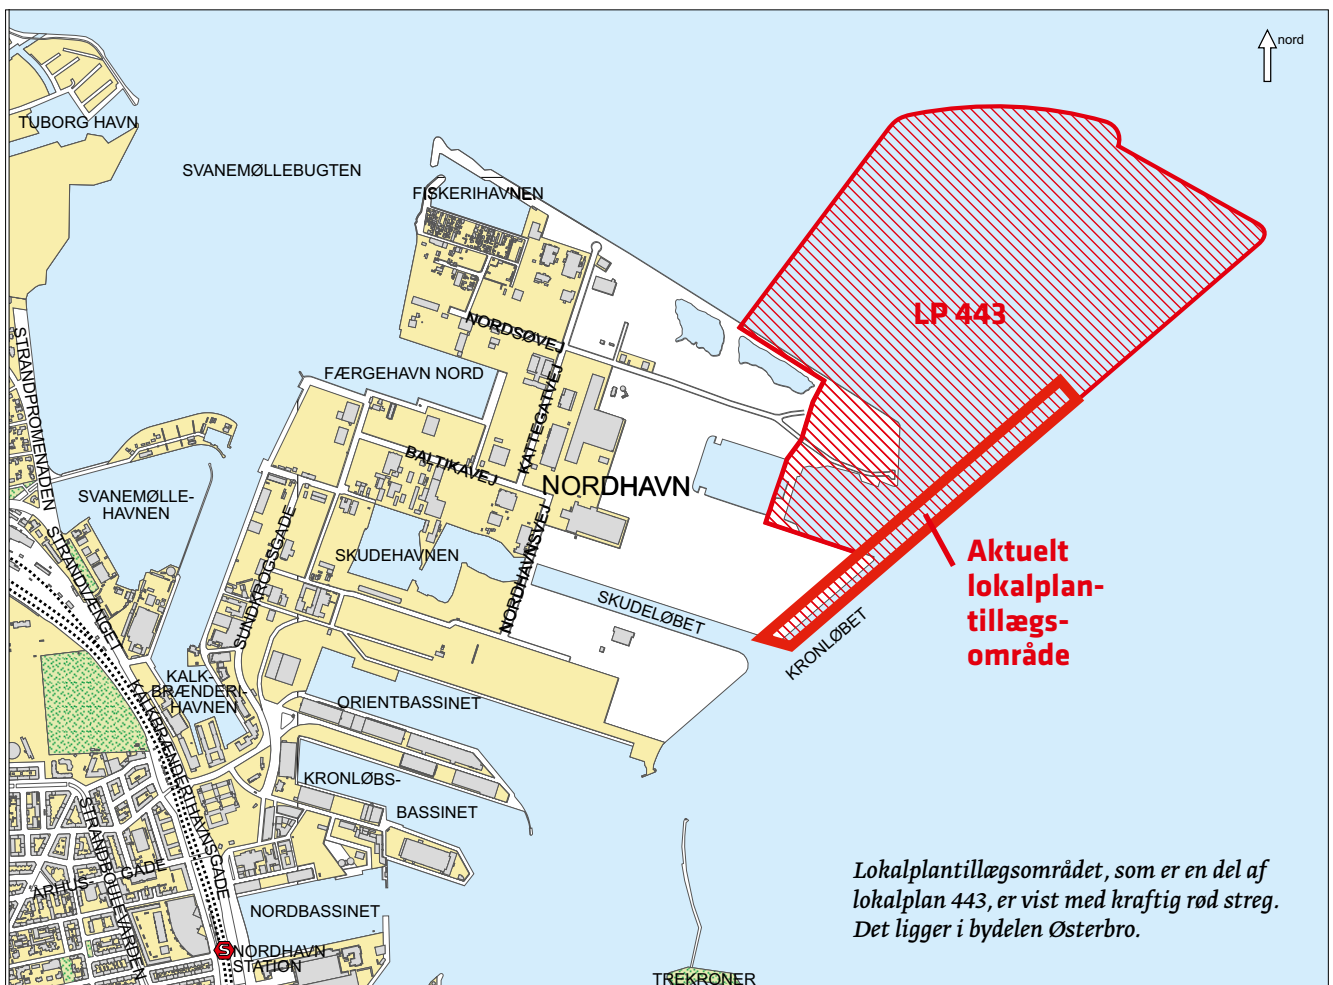

Lodfoto, der viser sammenhængen mellem Nordhavn, Østerbro og Tuborg Havn. Det aktuelle lokalplantillægsområde er vist med hvidt.

Lokalplantillægsområdet, som er en del af lokalplan 443, er vist med kraftig rød streg. Det ligger i bydelen Østerbro.