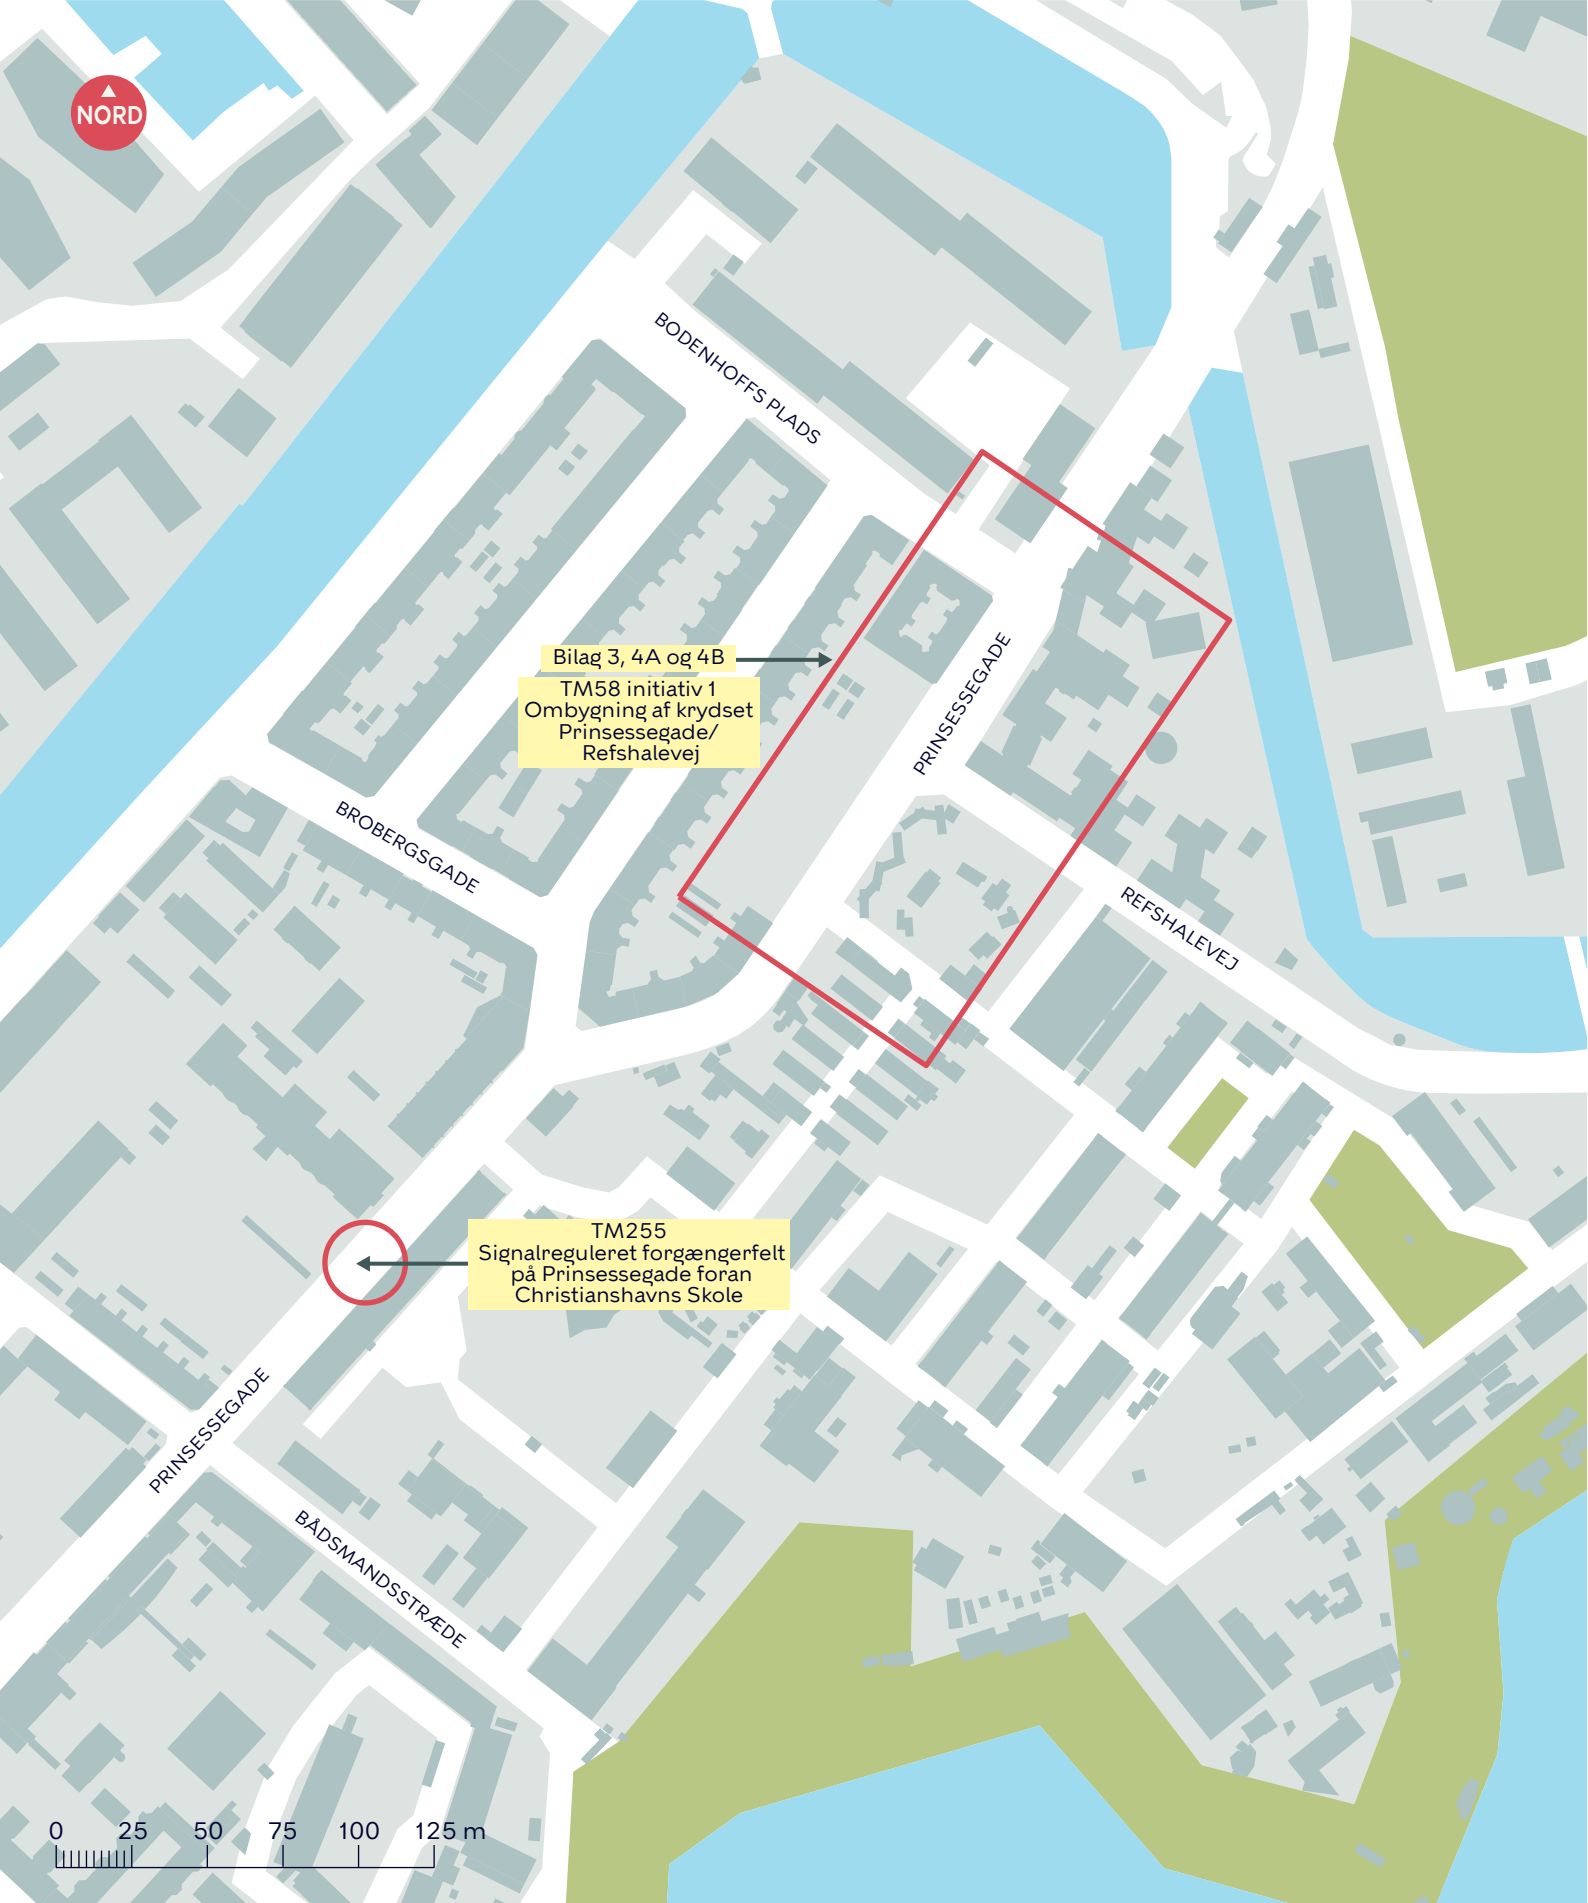

NORD

Bilag 3, 4A og 4B
TM58 initiativ 1
Ombygning af krydset
Prinsessegade/
Refshalevej

TM255
Signalreguleret forgængerfelt
på Prinsessegade foran
Christianshavns Skole

PRINSESSEGADE

Indre By

Oversigtskort