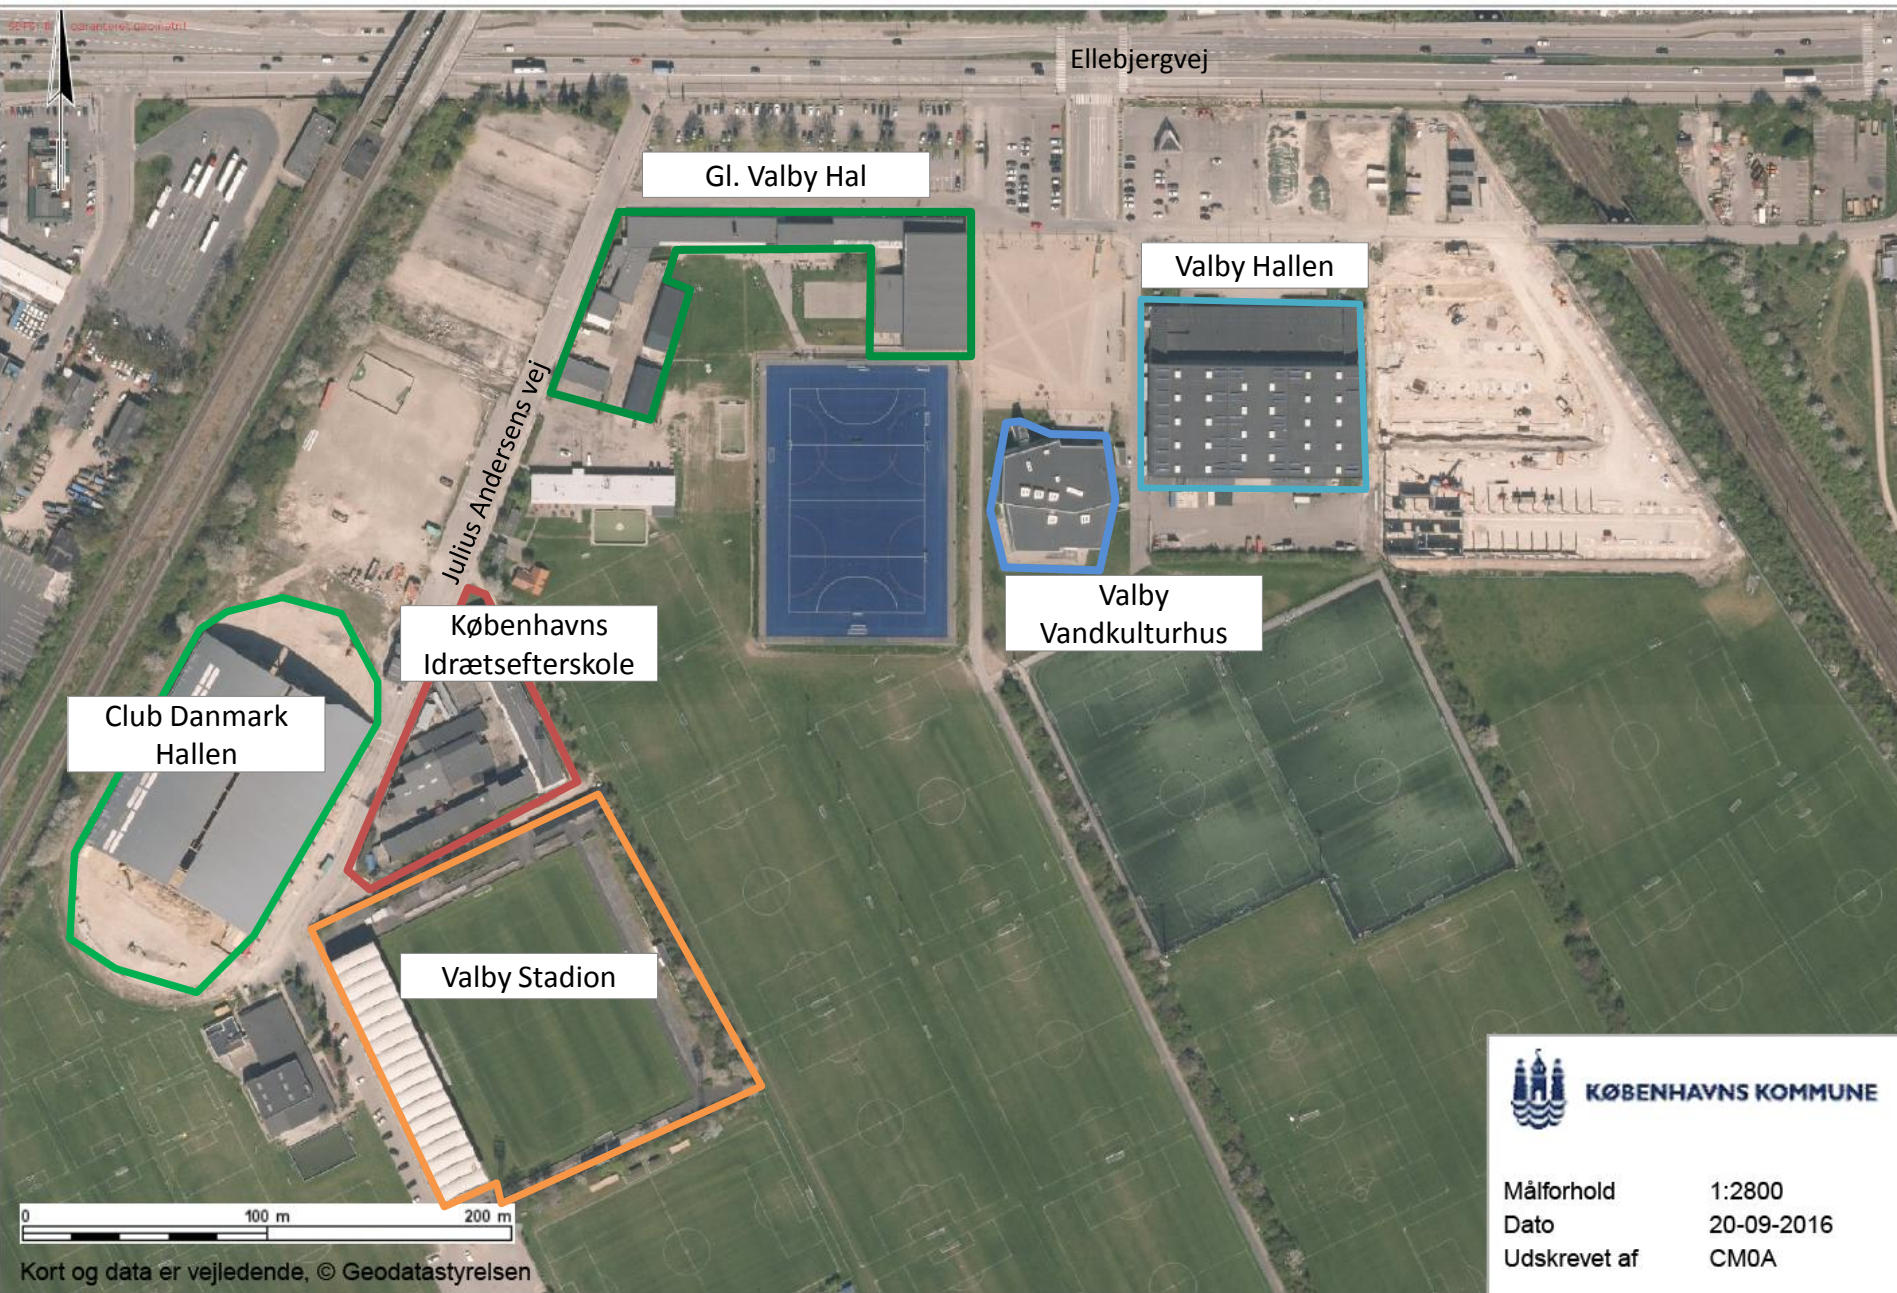

# Bilag 1: Oversigtskort for Valby Idrætspark

Målforhold 1:2800  
Dato 20-09-2016  
Udskrevet af CM0A