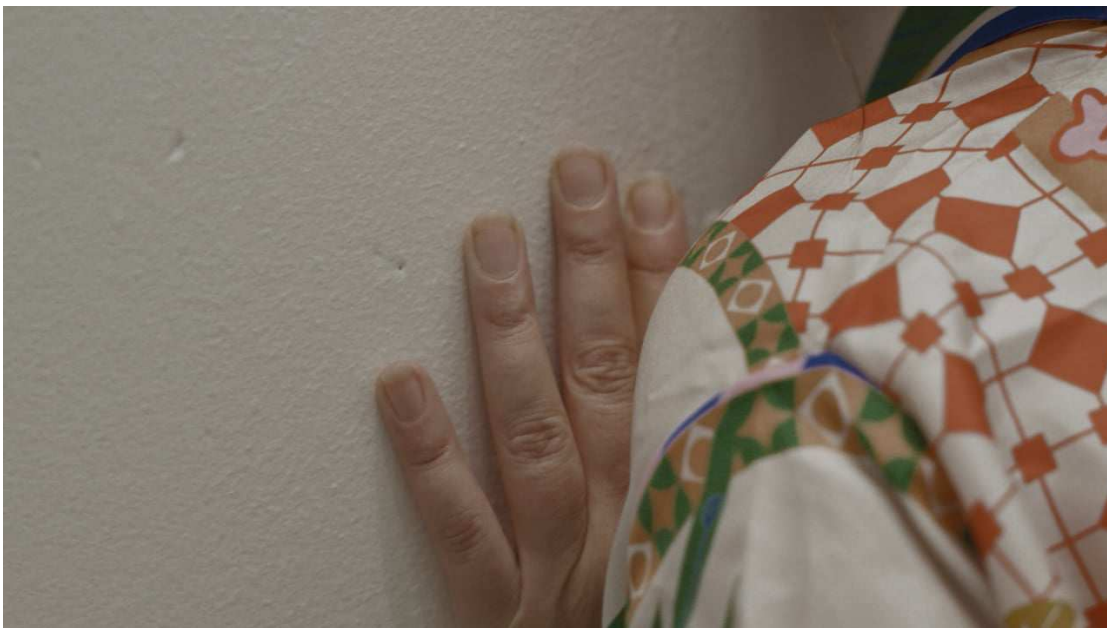

KINISI

Ephemeral Echoes – En forestilling om hukommelsens tidslighed
Visuelle referencer fra tidligere værk

Trailer fra KINISIs´ seneste forestilling - Us Us / Us Else / Else Us / Else Else

Signe Lykke - `Body Textures´ for strygeorkester