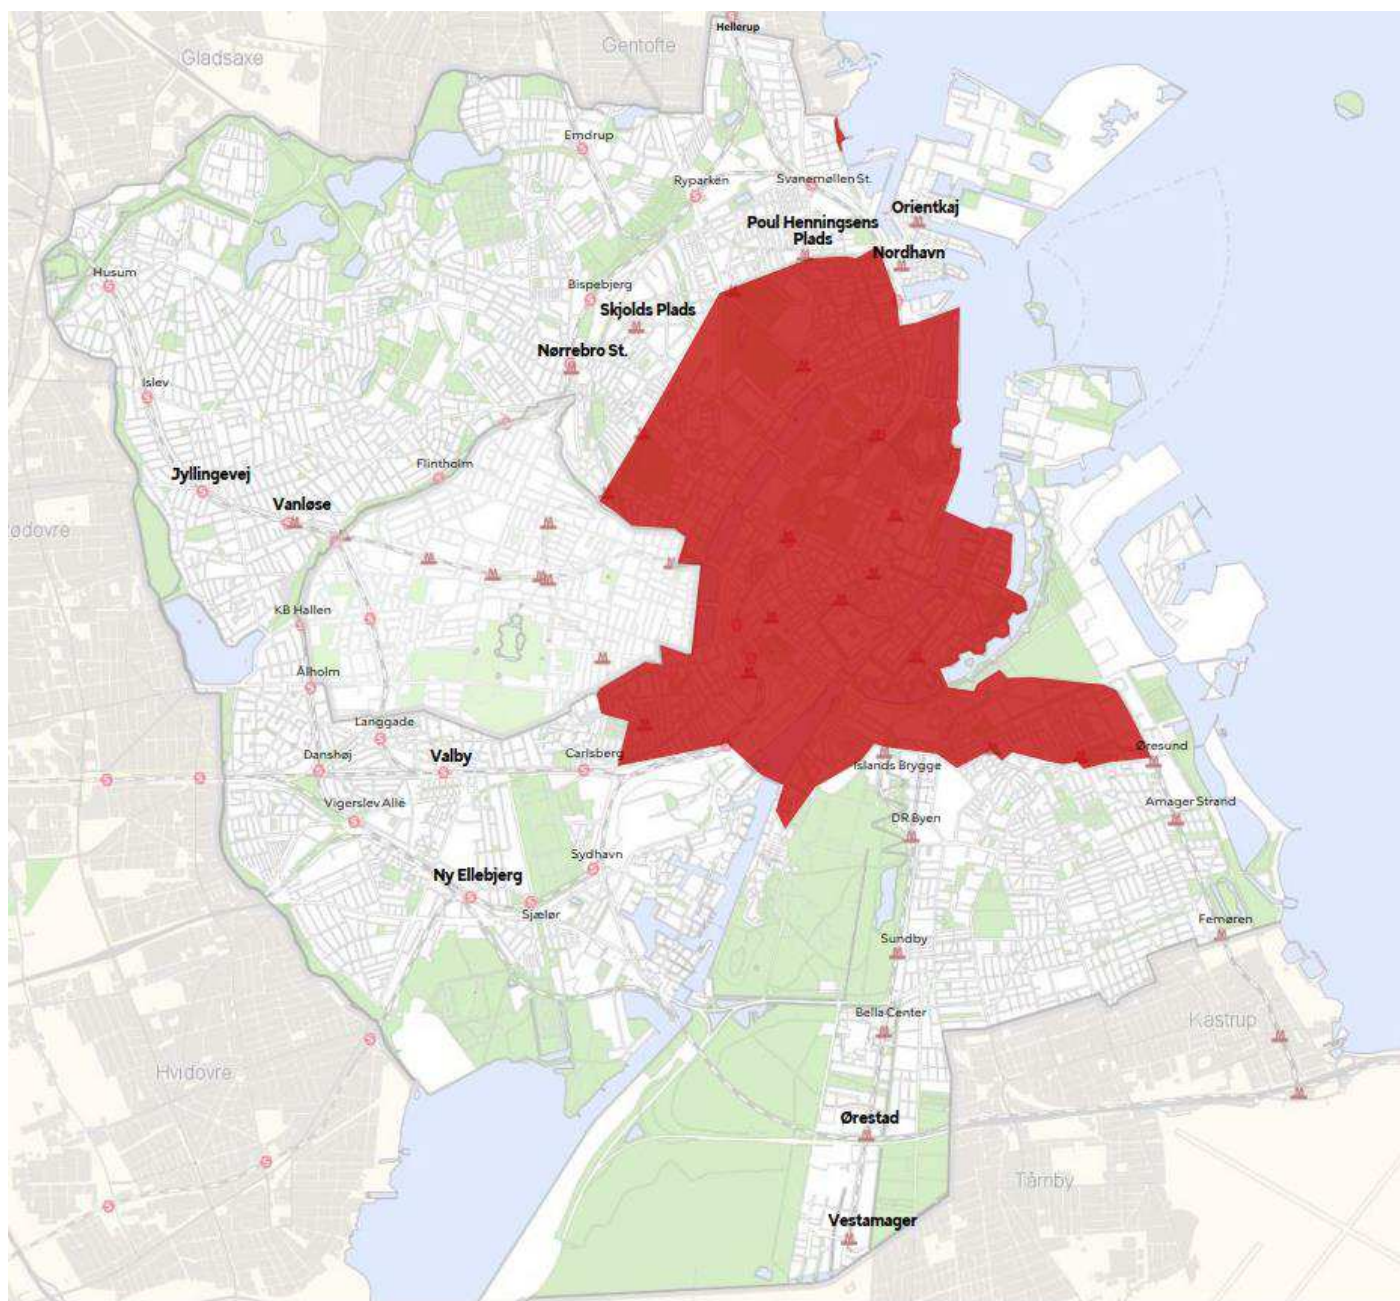

Forbudszone for parkering af udlejningsløbehjul

1.
Dybbølsbro
station

2. Østerbro
station

3.
Christiansha
vns Torv

4. Trianglen, Blegdamsvej

5. Rådhuspladsen

6. Nørreport Station

7.
Langelinie
(den lille
havfrue)

8.
Vesterport
station

9. Sankt
Hans Torv –
Blegdamsvej
j

10. Kongens
Nytov

11. Islands
Brygge 18
(Bryggen +
Kulturhus)

12.
Havnegade
(Broens
Gadekøkke
n + Nyhavn)

13. Toldbodgade (Amalienborg)

14. Bernstorffsgade (Hovedbanegården + Tivoli)

15. Sørtorvet (Dronning Louise Bro, Søerne)

16.
Frederiksgade
(Marmorkirken)

17.
Høkerboderne
(Kødbyen)

18.
Viborggade
(Bopa Plads
Østerbro)

19. Prins Jørgens Gade (Folkets Park)

20. Vesterbros Torv

21. Axelstorv

29. Enghave Station

30. Strandpromenaden 36 (Svanemølle n Strand)