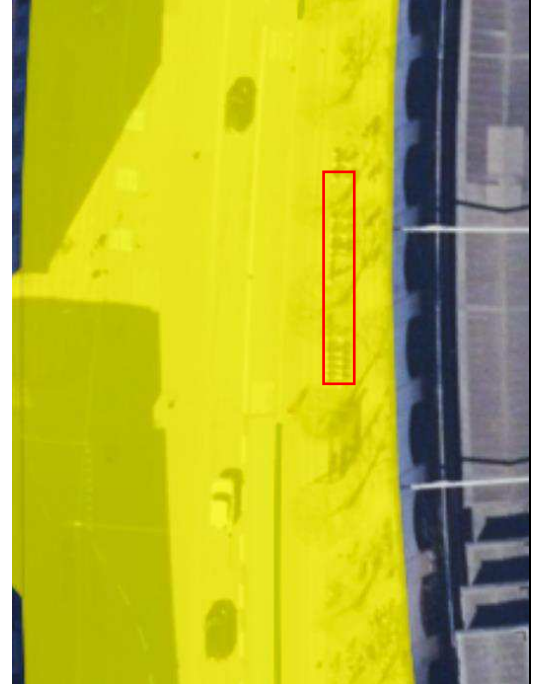

Forbudszone for parkering af udlejningsløbehjul

1.
Dybbølsbro
station

2. Østerbro
station

3.
Christiansha
vns Torv

4. Trianglen, Blegdamsvej

5. Rådhuspladsen

6. Nørreport Station

7.
Langelinie
(den lille
havfrue)

8.
Vesterport
station

9. Sankt
Hans Torv –
Blegdamsvej
j

10. Kongens
Nytov

11. Islands
Brygge 18
(Bryggen +
Kulturhus)

12.
Havnegade
(Broens
Gadekøkke
n + Nyhavn)

13. Toldbodgade (Amalienborg)

14. Bernstorffsgade (Hovedbanegården + Tivoli)

29. Enghave Station

30. Strandpromenaden 36 (Svanemølle n Strand)