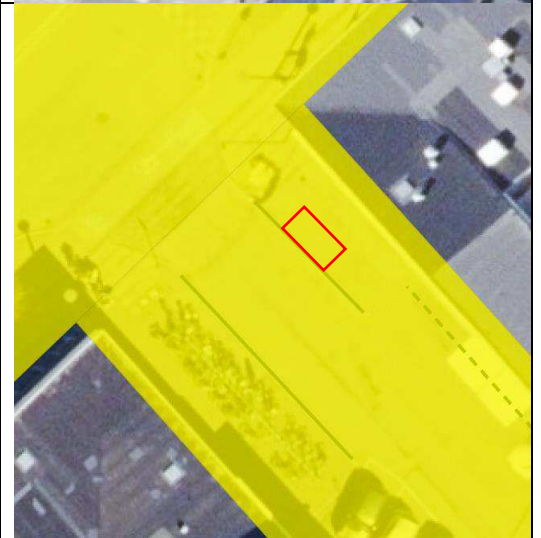

17.
Høkerboderne
(Kødbyen)