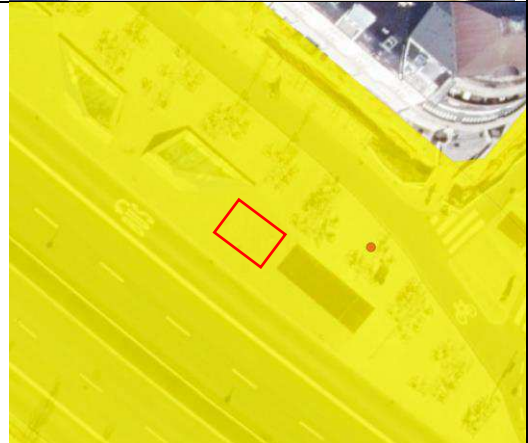

Forbudszone for parkering af udlejningsløbehjul

1.
Dybbølsbro
station

2. Østerbro
station

3.
Christiansha
vns Torv

4. Trianglen, Blegdamsvej

5. Rådhuspladsen

6. Nørreport Station

7.
Langelinie
(den lille
havfrue)

8.
Vesterport
station

9. Sankt
Hans Torv –
Blegdamsvej
j

10. Kongens
Nytov

11. Islands
Brygge 18
(Bryggen +
Kulturhus)

12.
Havnegade
(Broens
Gadekøkke
n + Nyhavn)

13. Toldbodgade (Amalienborg)

14. Bernstorffsgade (Hovedbanegården + Tivoli)

22.
Melchiors
Plads

23.
Dronningens
Tværgade
(Adelgade
45)

24.
Værftsbroen

25. Hans Tavsens Gade 9

26. Nuuks Plads station

27. Københavns Hovedbane gård Metrostation

28. Frederik V's Vej 2 (Parken, fælledparke n, Rigshospitalet)

29. Enghave Station

30. Strandpromenaden 36 (Svanemølle n Strand)