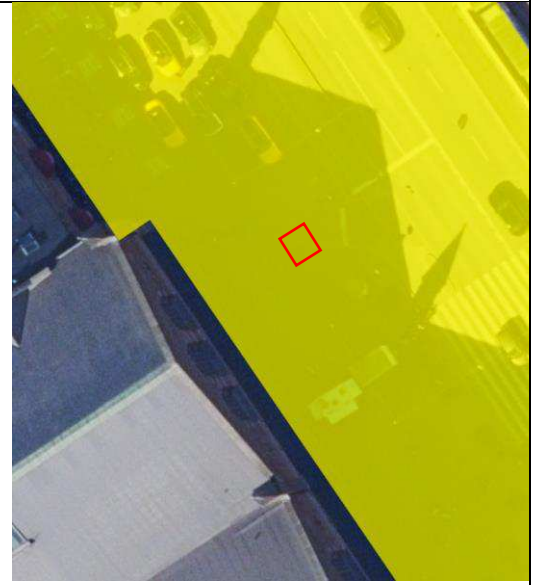

14. Bernstorffsgade (Hovedbanegården + Tivoli)