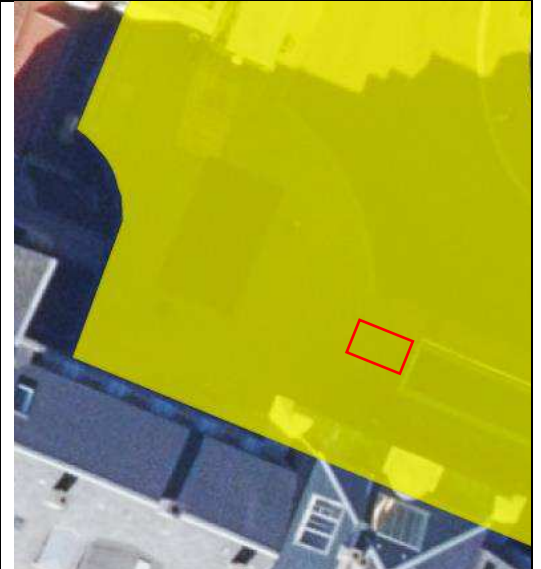

16.
Frederiksgade
(Marmorkirken)