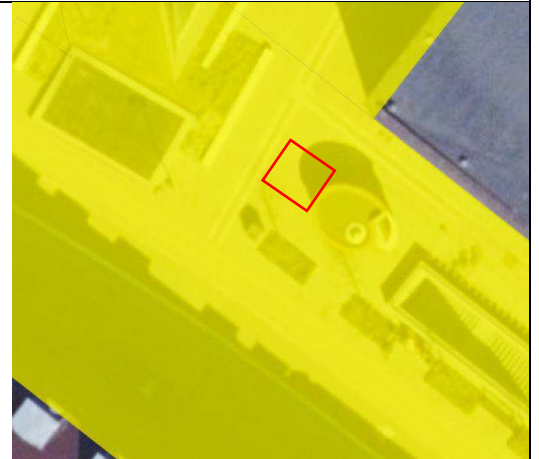

26. Nuuks Plads station