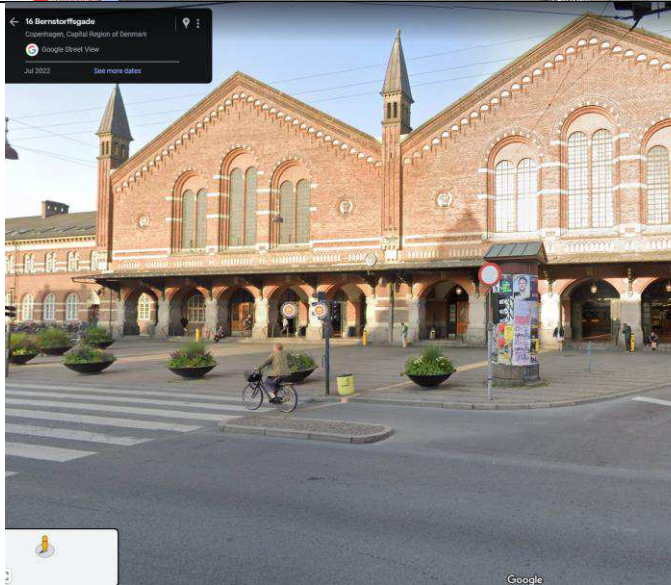

Forbudszone for parkering af udlejningsløbehjul

1.
Dybbølsbro
station

2. Østerbro
station

3.
Christiansha
vns Torv

4. Trianglen, Blegdamsvej

5. Rådhuspladsen

6. Nørreport Station

7.
Langelinie
(den lille
havfrue)

8.
Vesterport
station

9. Sankt
Hans Torv –
Blegdamsvej
j

10. Kongens
Nytov

11. Islands
Brygge 18
(Bryggen +
Kulturhus)

12.
Havnegade
(Broens
Gadekøkke
n + Nyhavn)

13. Toldbodgade (Amalienborg)

14. Bernstorffsgade (Hovedbanegården + Tivoli)

15. Sørtorvet (Dronning Louise Bro, Søerne)

16.
Frederiksgade
(Marmorkirken)

17.
Høkerboderne
(Kødbyen)

18.
Viborggade
(Bopa Plads
Østerbro)

19. Prins Jørgens Gade (Folkets Park)

20. Vesterbros Torv

21. Axelstorv

29. Enghave Station

30. Strandpromenaden 36 (Svanemølle n Strand)