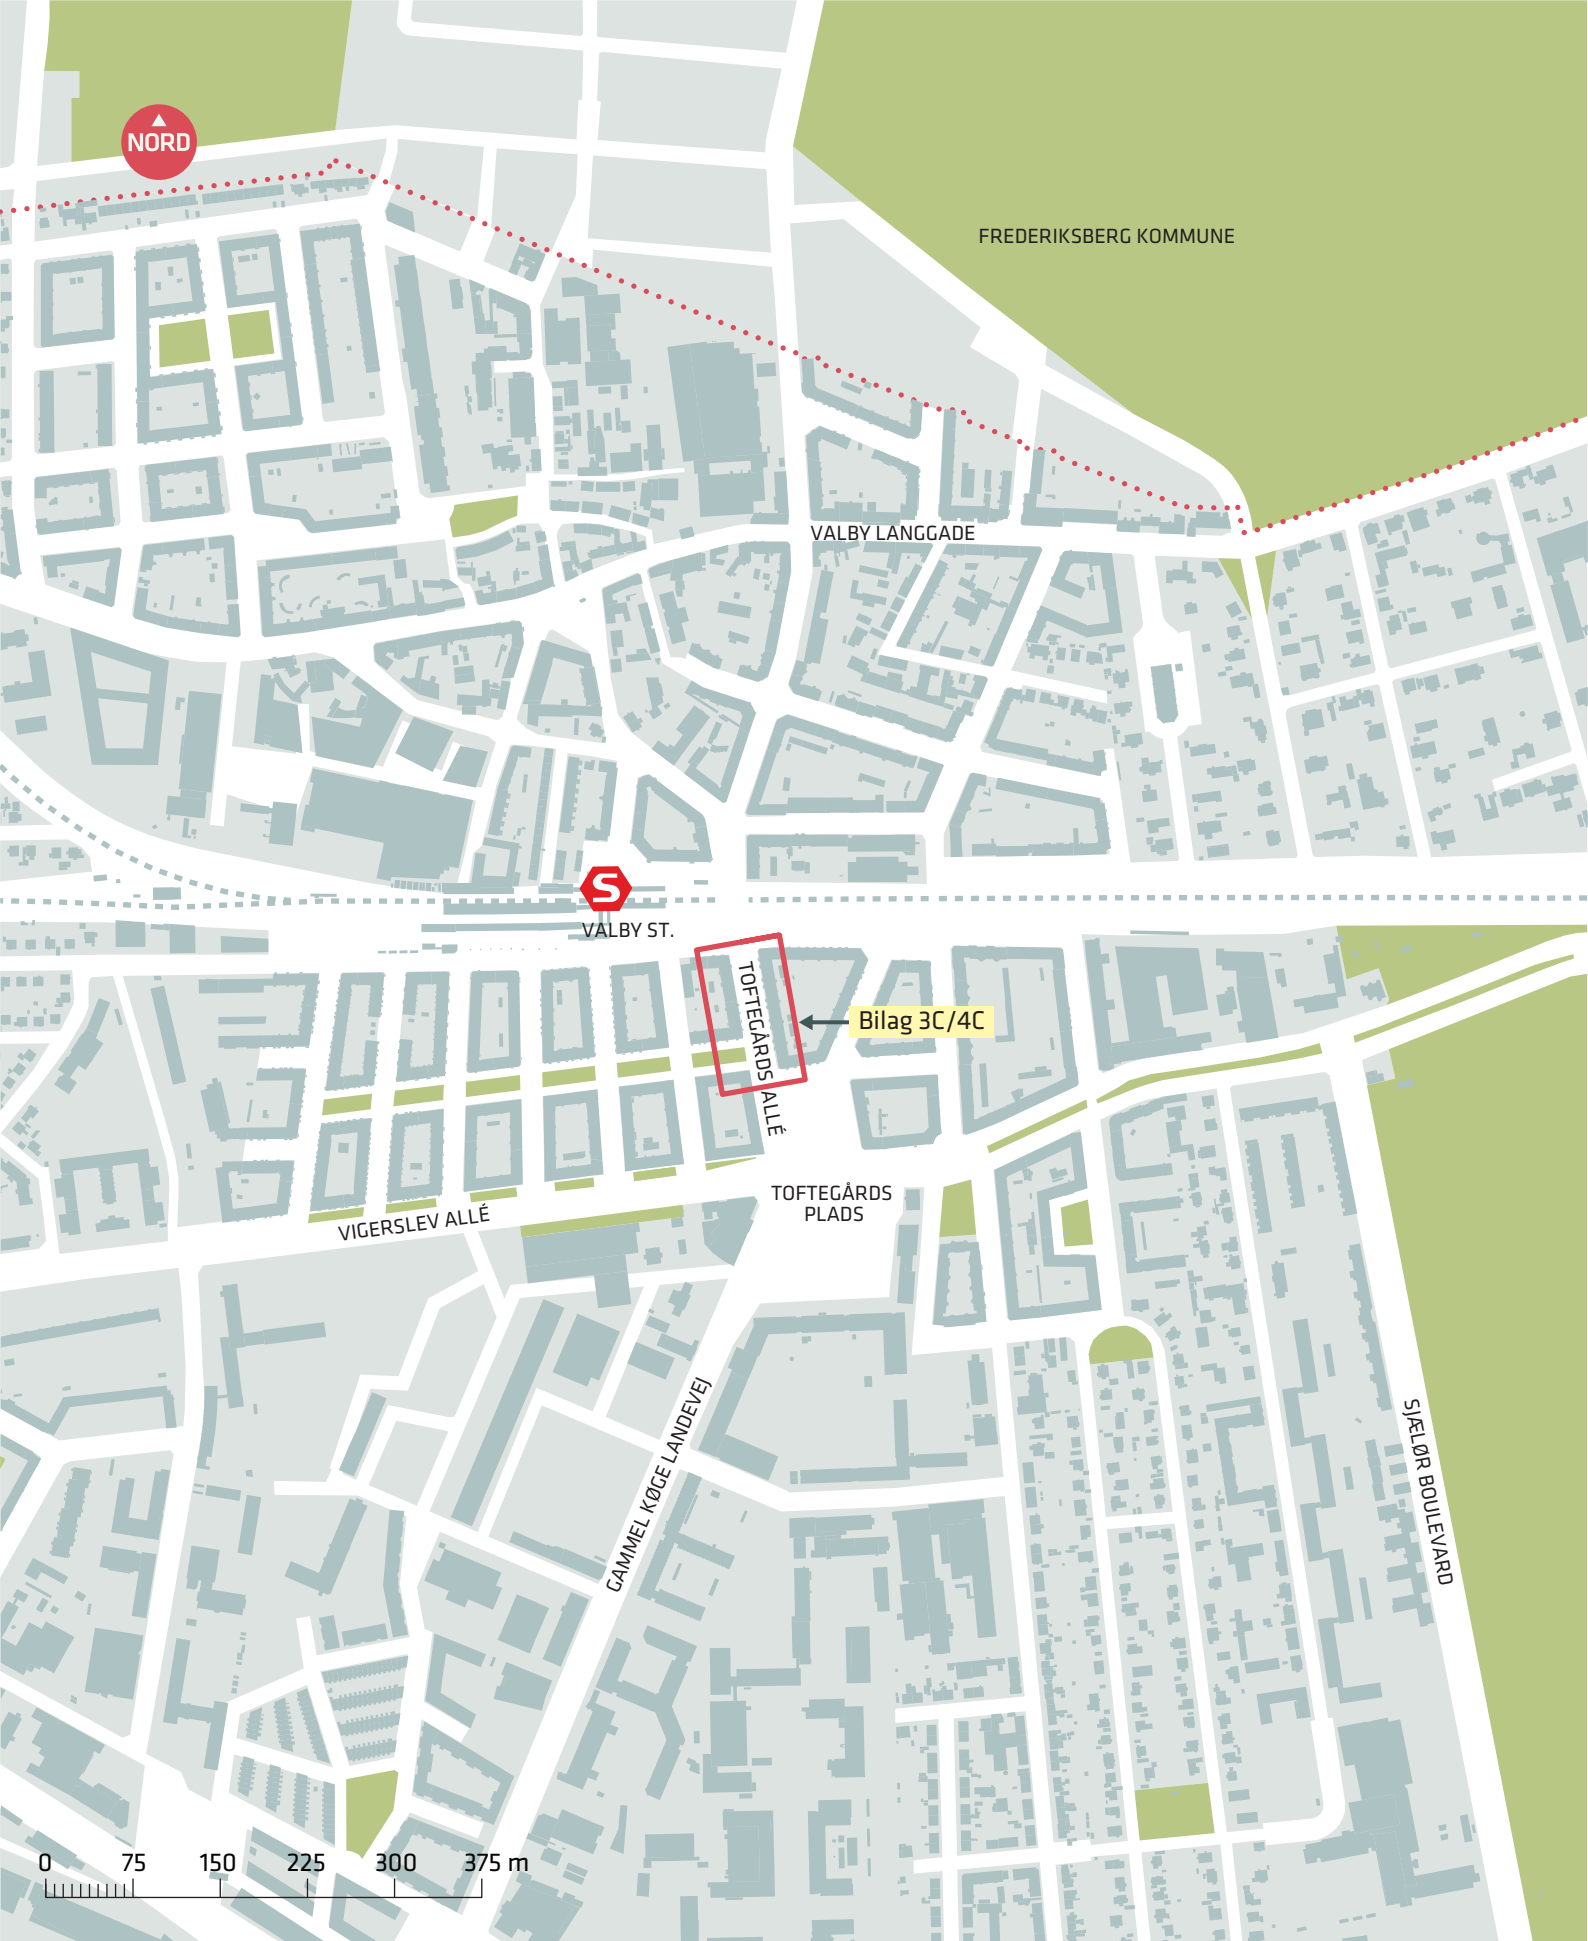

..... Kommunegrænse

## TRAFIKSIKKERHEDSPROJEKTER 2015

Østerbro, Nørrebro og Valby

Oversigtskort

Bilag 2

..... Kommunegrænse

**TRAFIKSIKKERHEDSPROJEKTER 2015**

*Jagtvej, Borups Allé og Lundtoftegade, Nørrebro*

Oversigtskort

**Bilag 2A**

**TRAFIKSIKKERHEDSPROJEKTER 2015**

Østerbrogade, Østerbro

Oversigtskort

**Bilag 2B**

..... Kommunegrænse

**TRAFIKSIKKERHEDSPROJEKTER 2015**

Toftegårds Allé, Valby

Oversigtskort

**Bilag 2C**