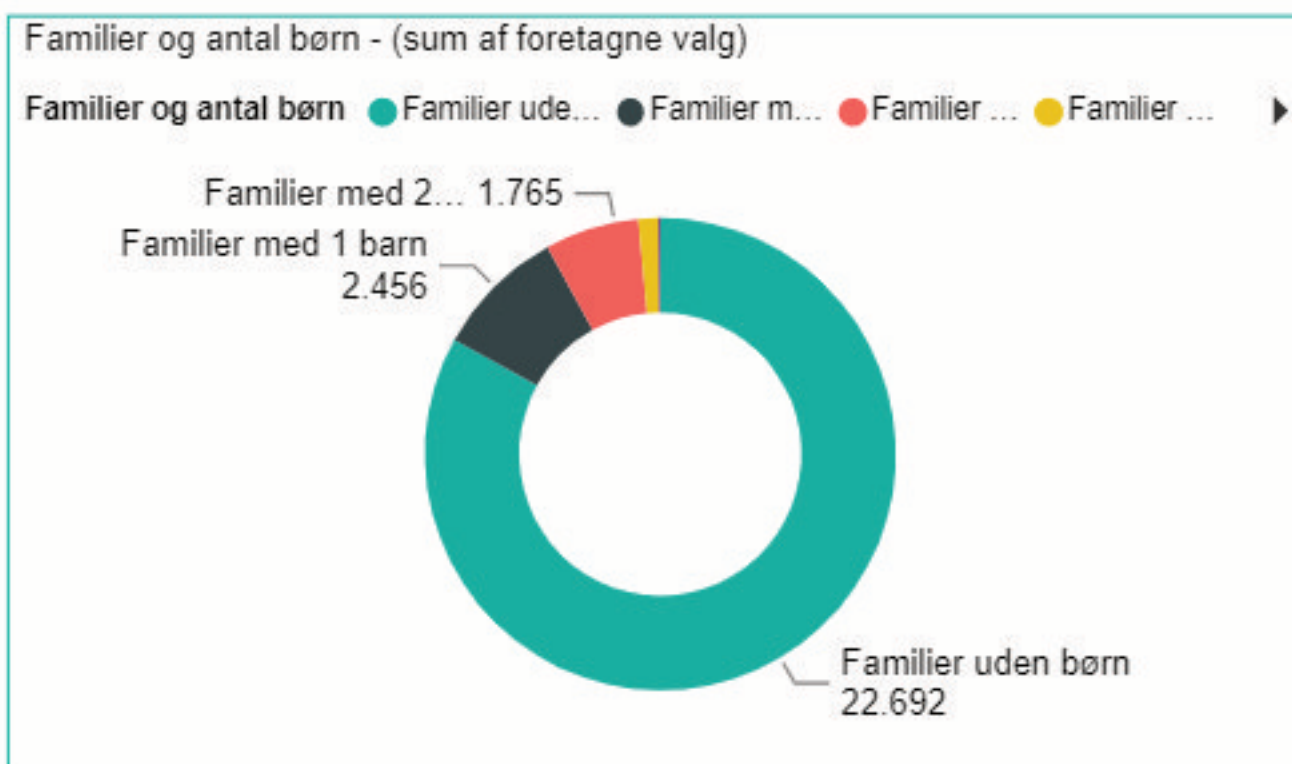

# Be7: Familier efter familietype og antal børn

Generation: 20191231

Lokaludvalgsdistrikter: Lokaludvalg - Indre By

Antal familietyper i København - (sum af foretagne valg)

## 27.323

Familier efter familietype, antal børn og lokaludvalgsdistrikter

Generation	Lokaludvalgsdistrikter	Familier og antal børn	Ægtepar og reg. partnere	Par samlevende og samboende	Enlig mand	Enlig kvinde	Ikke hjemmeboende børn	Total
20191231	Lokaludvalg - Indre By	Familier uden børn	2.669	2.099	8.706	9.187	31	22.692
		Familier med 1 barn	889	634	218	715		2.456
		Familier med 2 børn	1.005	395	41	324		1.765
		Familier med 3 børn	240	68	5	52		365
		Familier med over 3 børn	32	8		5		45
		<b>Total</b>	<b>4.835</b>	<b>3.204</b>	<b>8.970</b>	<b>10.283</b>	<b>31</b>	<b>27.323</b>