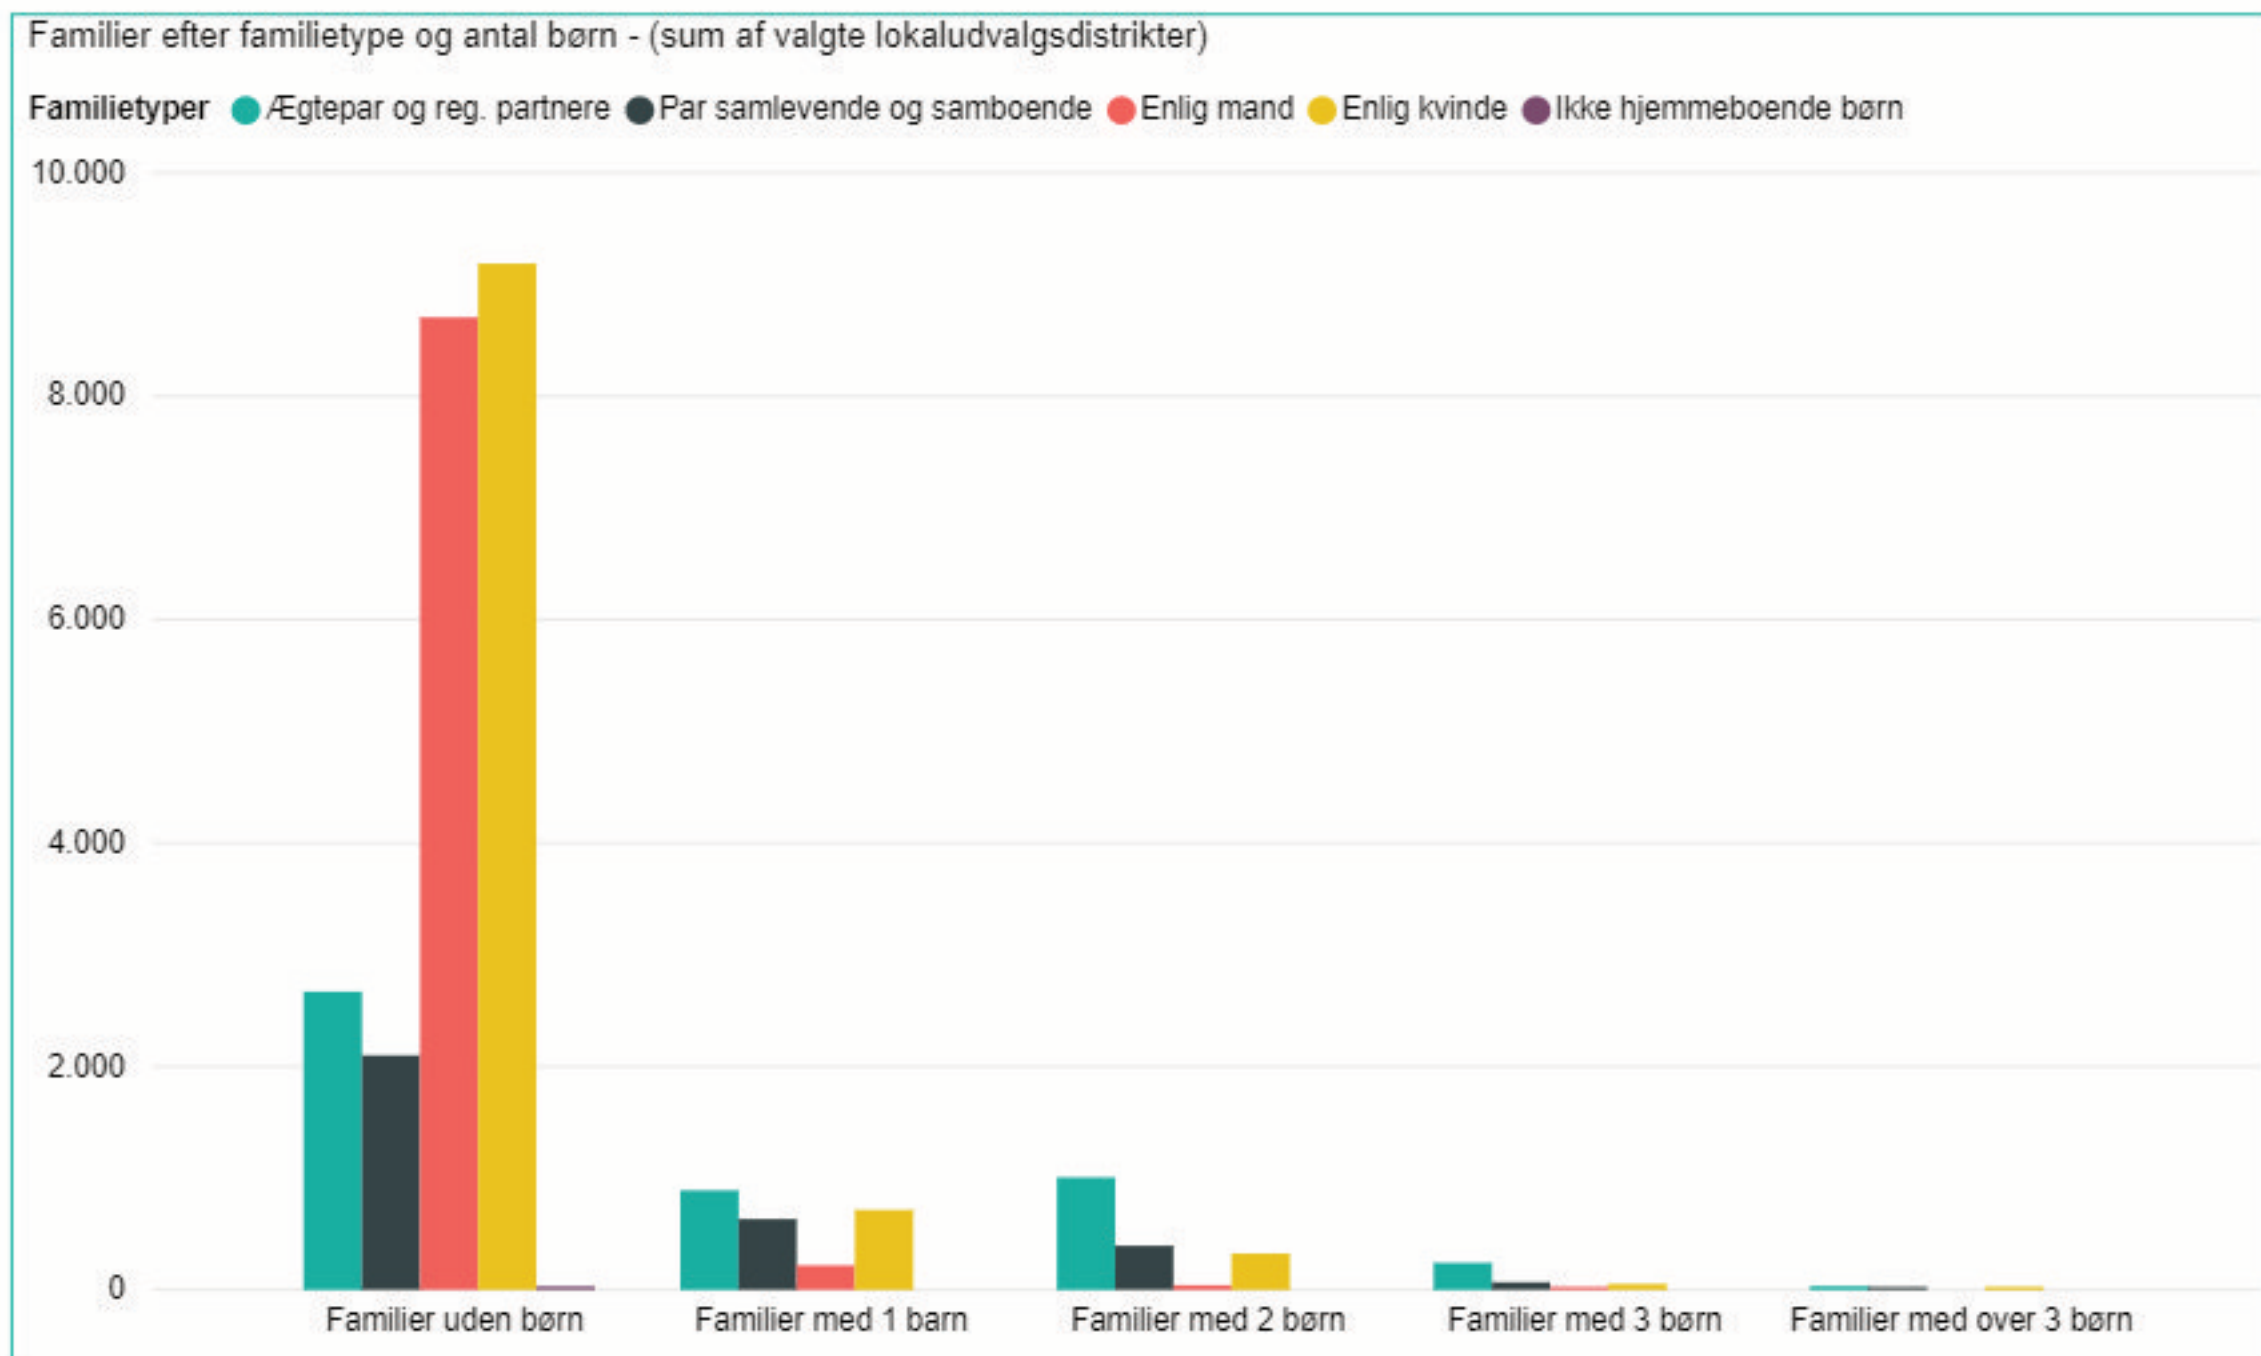

# Be7: Familier efter familietype og antal børn

Generation: 20191231

Lokaludvalgsdistrikter: Lokaludvalg - Indre By

Antal familietyper i København - (sum af foretagne valg)

## 27.323

Familier efter familietype, antal børn og lokaludvalgsdistrikter

Generation	Lokaludvalgsdistrikter	Familier og antal børn	Ægtepar og reg. partnere	Par samlevende og samboende	Enlig mand	Enlig kvinde	Ikke hjemmeboende børn	Total
20191231	Lokaludvalg - Indre By	Familier uden børn	2.669	2.099	8.706	9.187	31	22.692
		Familier med 1 barn	889	634	218	715		2.456
		Familier med 2 børn	1.005	395	41	324		1.765
		Familier med 3 børn	240	68	5	52		365
		Familier med over 3 børn	32	8		5		45
		<b>Total</b>	<b>4.835</b>	<b>3.204</b>	<b>8.970</b>	<b>10.283</b>	<b>31</b>	<b>27.323</b>

Familier og antal børn

Alle

Familietyper

Alle