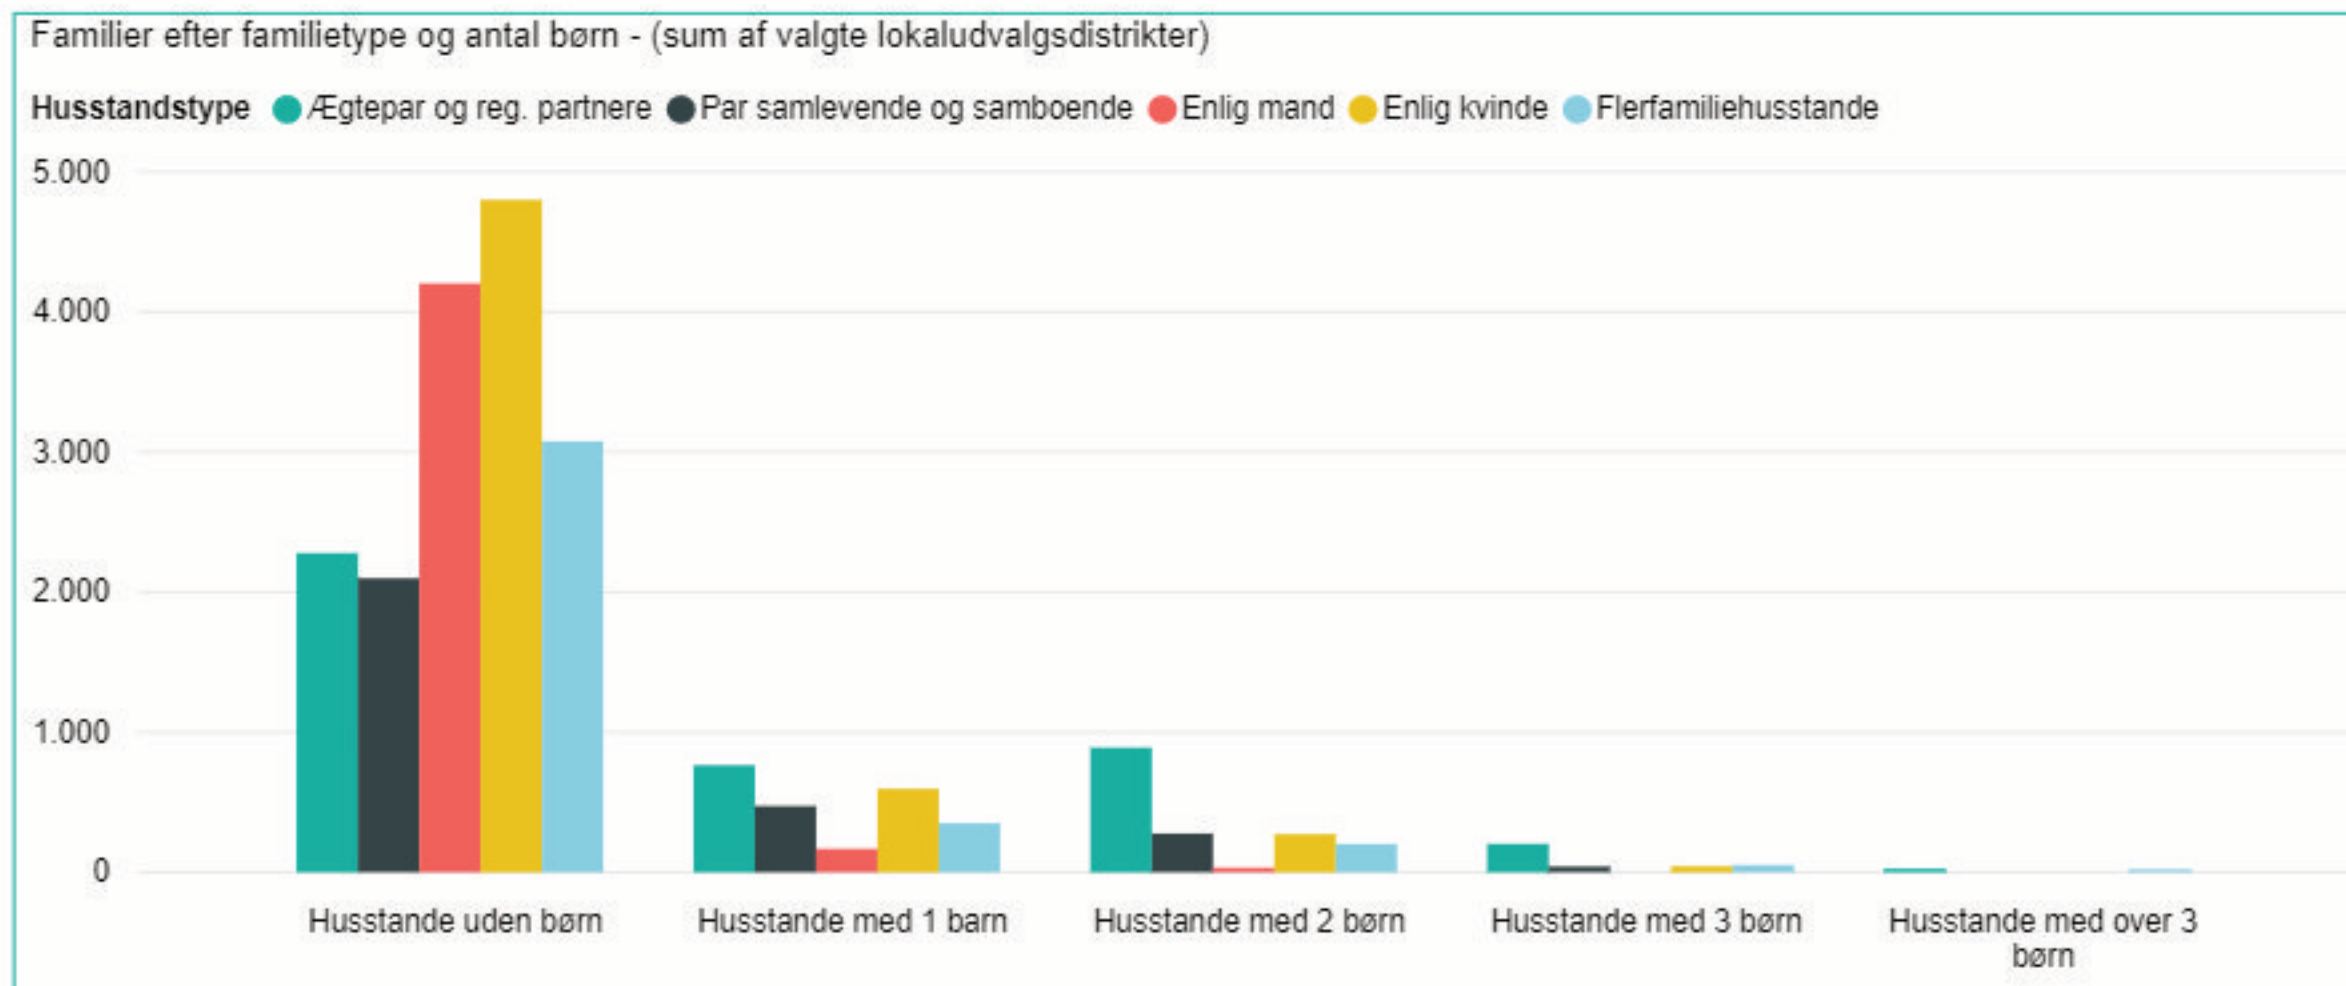

Be43: Husstande efter husstandstype og antal børn på lokaludvalgsdistrikter

Generation
20191231

Husstandstype
Alle

Husstande
Alle

Lokaludvalgsdistrikter
Lokaludvalg - Indre By

Husstande efter husstandstype - (sum af foretagne valg)

20.856

Husstande efter husstandstype og antal børn								
Generation	Lokaludvalgsdistrikter	Husstande	Ægtepar og reg. partnere	Par samlevende og samboende	Enlig mand	Enlig kvinde	Flerfamiliehusstande	Total
20191231	Lokaludvalg - Indre By	Husstande uden børn	2.278	2.099	4.203	4.800	3.077	16.457
		Husstande med 1 barn	763	473	167	595	350	2.348
		Husstande med 2 børn	889	277	32	271	202	1.671
		Husstande med 3 børn	202	41	42	51	51	336
		Husstande med over 3 børn	24	20	0	0	20	44
		Total		4.156	2.890	4.402	5.708	3.700
Total		4.156	2.890	4.402	5.708	3.700	20.856	