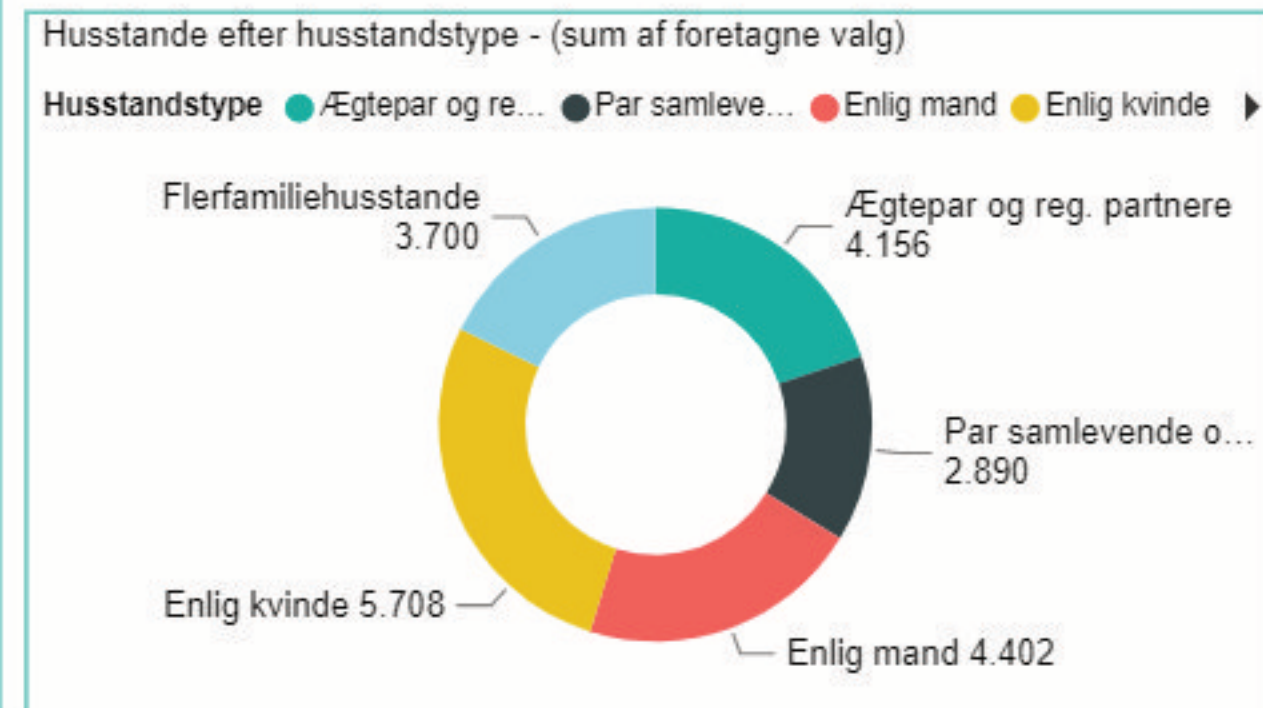

Be43: Husstande efter husstandstype og antal børn på lokaludvalgsdistrikter

Generation
20191231

Husstandstype
Alle

Husstande
Alle

Lokaludvalgsdistrikter
Lokaludvalg - Indre By

Husstande efter husstandstype - (sum af foretagne valg)

20.856

Husstande efter husstandstype og antal børn								
Generation	Lokaludvalgsdistrikter	Husstande	Ægtepar og reg. partnere	Par samlevende og samboende	Enlig mand	Enlig kvinde	Flerfamiliehusstande	Total
20191231	Lokaludvalg - Indre By	Husstande uden børn	2.278	2.099	4.203	4.800	3.077	16.457
		Husstande med 1 barn	763	473	167	595	350	2.348
		Husstande med 2 børn	889	277	32	271	202	1.671
		Husstande med 3 børn	202	41	42	51	51	336
		Husstande med over 3 børn	24	20	0	0	20	44
		Total		4.156	2.890	4.402	5.708	3.700
Total		4.156	2.890	4.402	5.708	3.700	20.856	