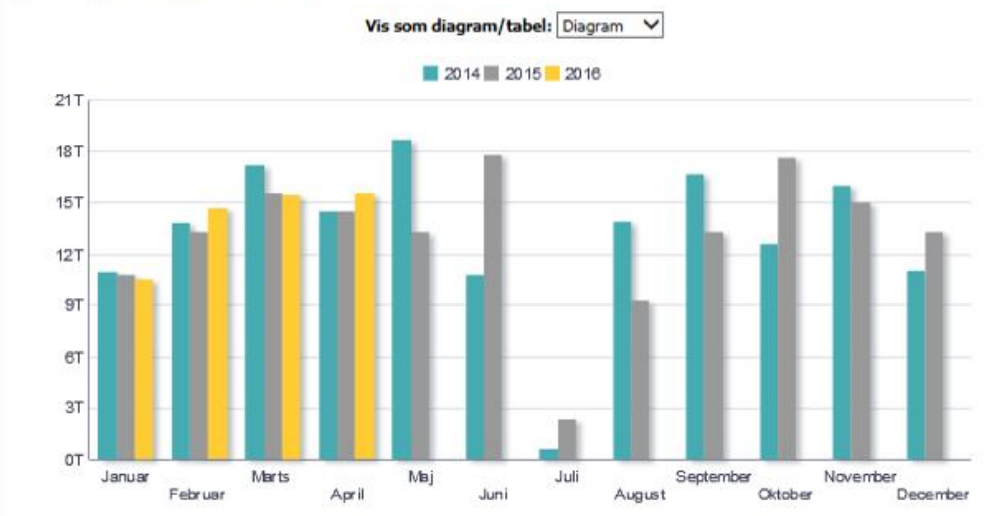

Besøgsoverblik - Måned for Måned

[Udskriv - Eksportér](#)
 Besøgende i 2015: 155.436
 Besøgende i 2016: 63.459 (til dato)

Besøgsoverblik - Dag for Dag

[Udskriv - Eksportér](#)
 Besøg, løbende måned: 13.595
 Samme periode sidste år: 13.977

Besøgsoverblik - per Ugedag

[Udskriv - Eksportér](#)

Besøgsoverblik - Gennemsnit per Time

[Udskriv - Eksportér](#)