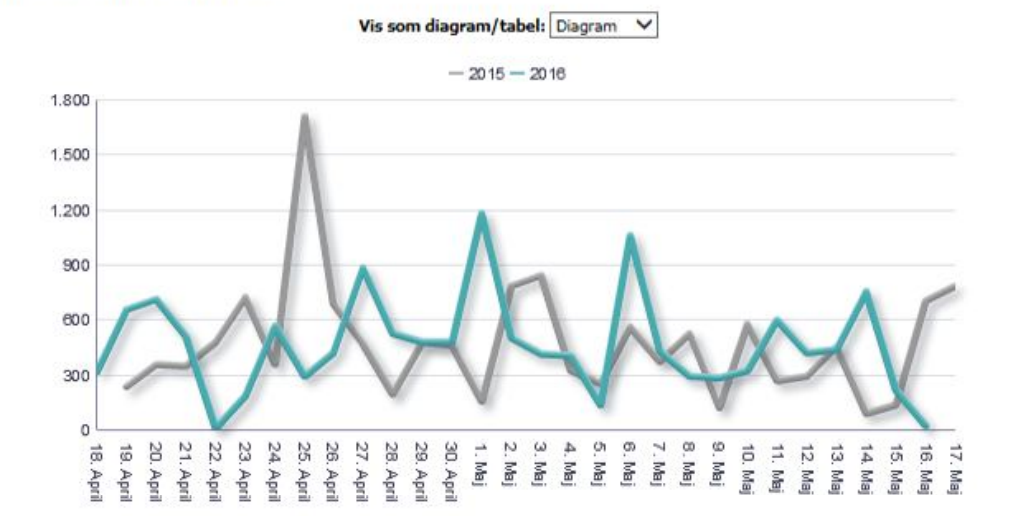

Besøgsoverblik - Måned for Måned

[Udskriv - Eksportér](#)
 Besøgende i 2015: 155.436
 Besøgende i 2016: 63.459 (til dato)

Besøgsoverblik - Dag for Dag

[Udskriv - Eksportér](#)
 Besøg, løbende måned: 13.595
 Samme periode sidste år: 13.977