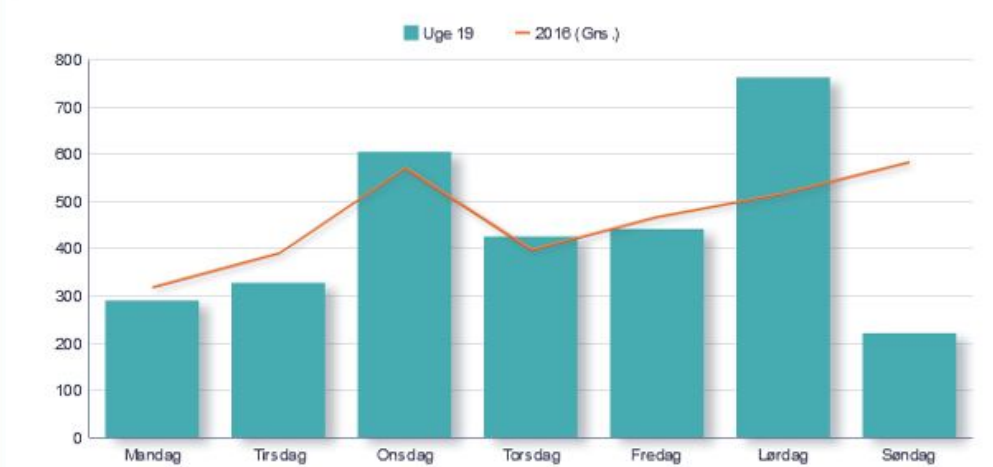

Besøgsoverblik - per Ugedag