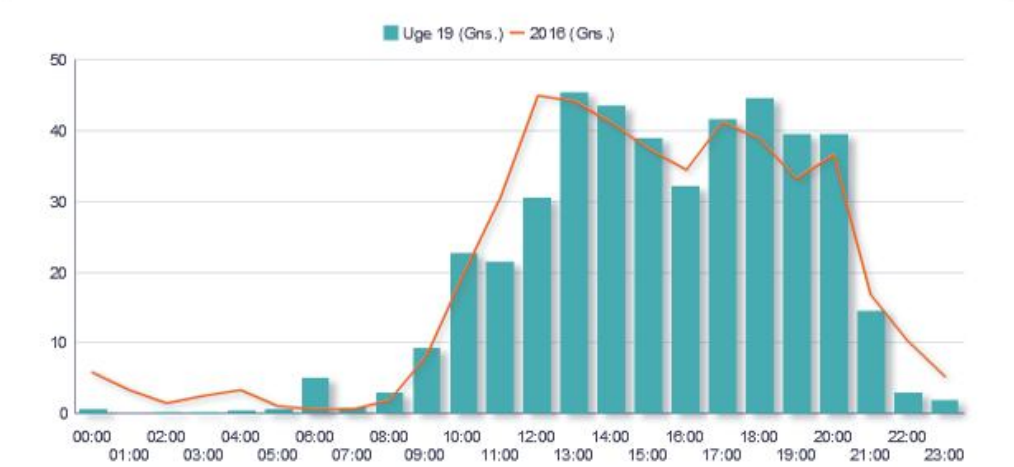

Besøgsoverblik - Måned for Måned

[Udskriv - Eksportér](#)
 Besøgende i 2015: 155.436
 Besøgende i 2016: 63.459 (til dato)

Besøgsoverblik - Dag for Dag

[Udskriv - Eksportér](#)
 Besøg, løbende måned: 13.595
 Samme periode sidste år: 13.977

Besøgsoverblik - per Ugedag

[Udskriv - Eksportér](#)

Besøgsoverblik - Gennemsnit per Time

[Udskriv - Eksportér](#)