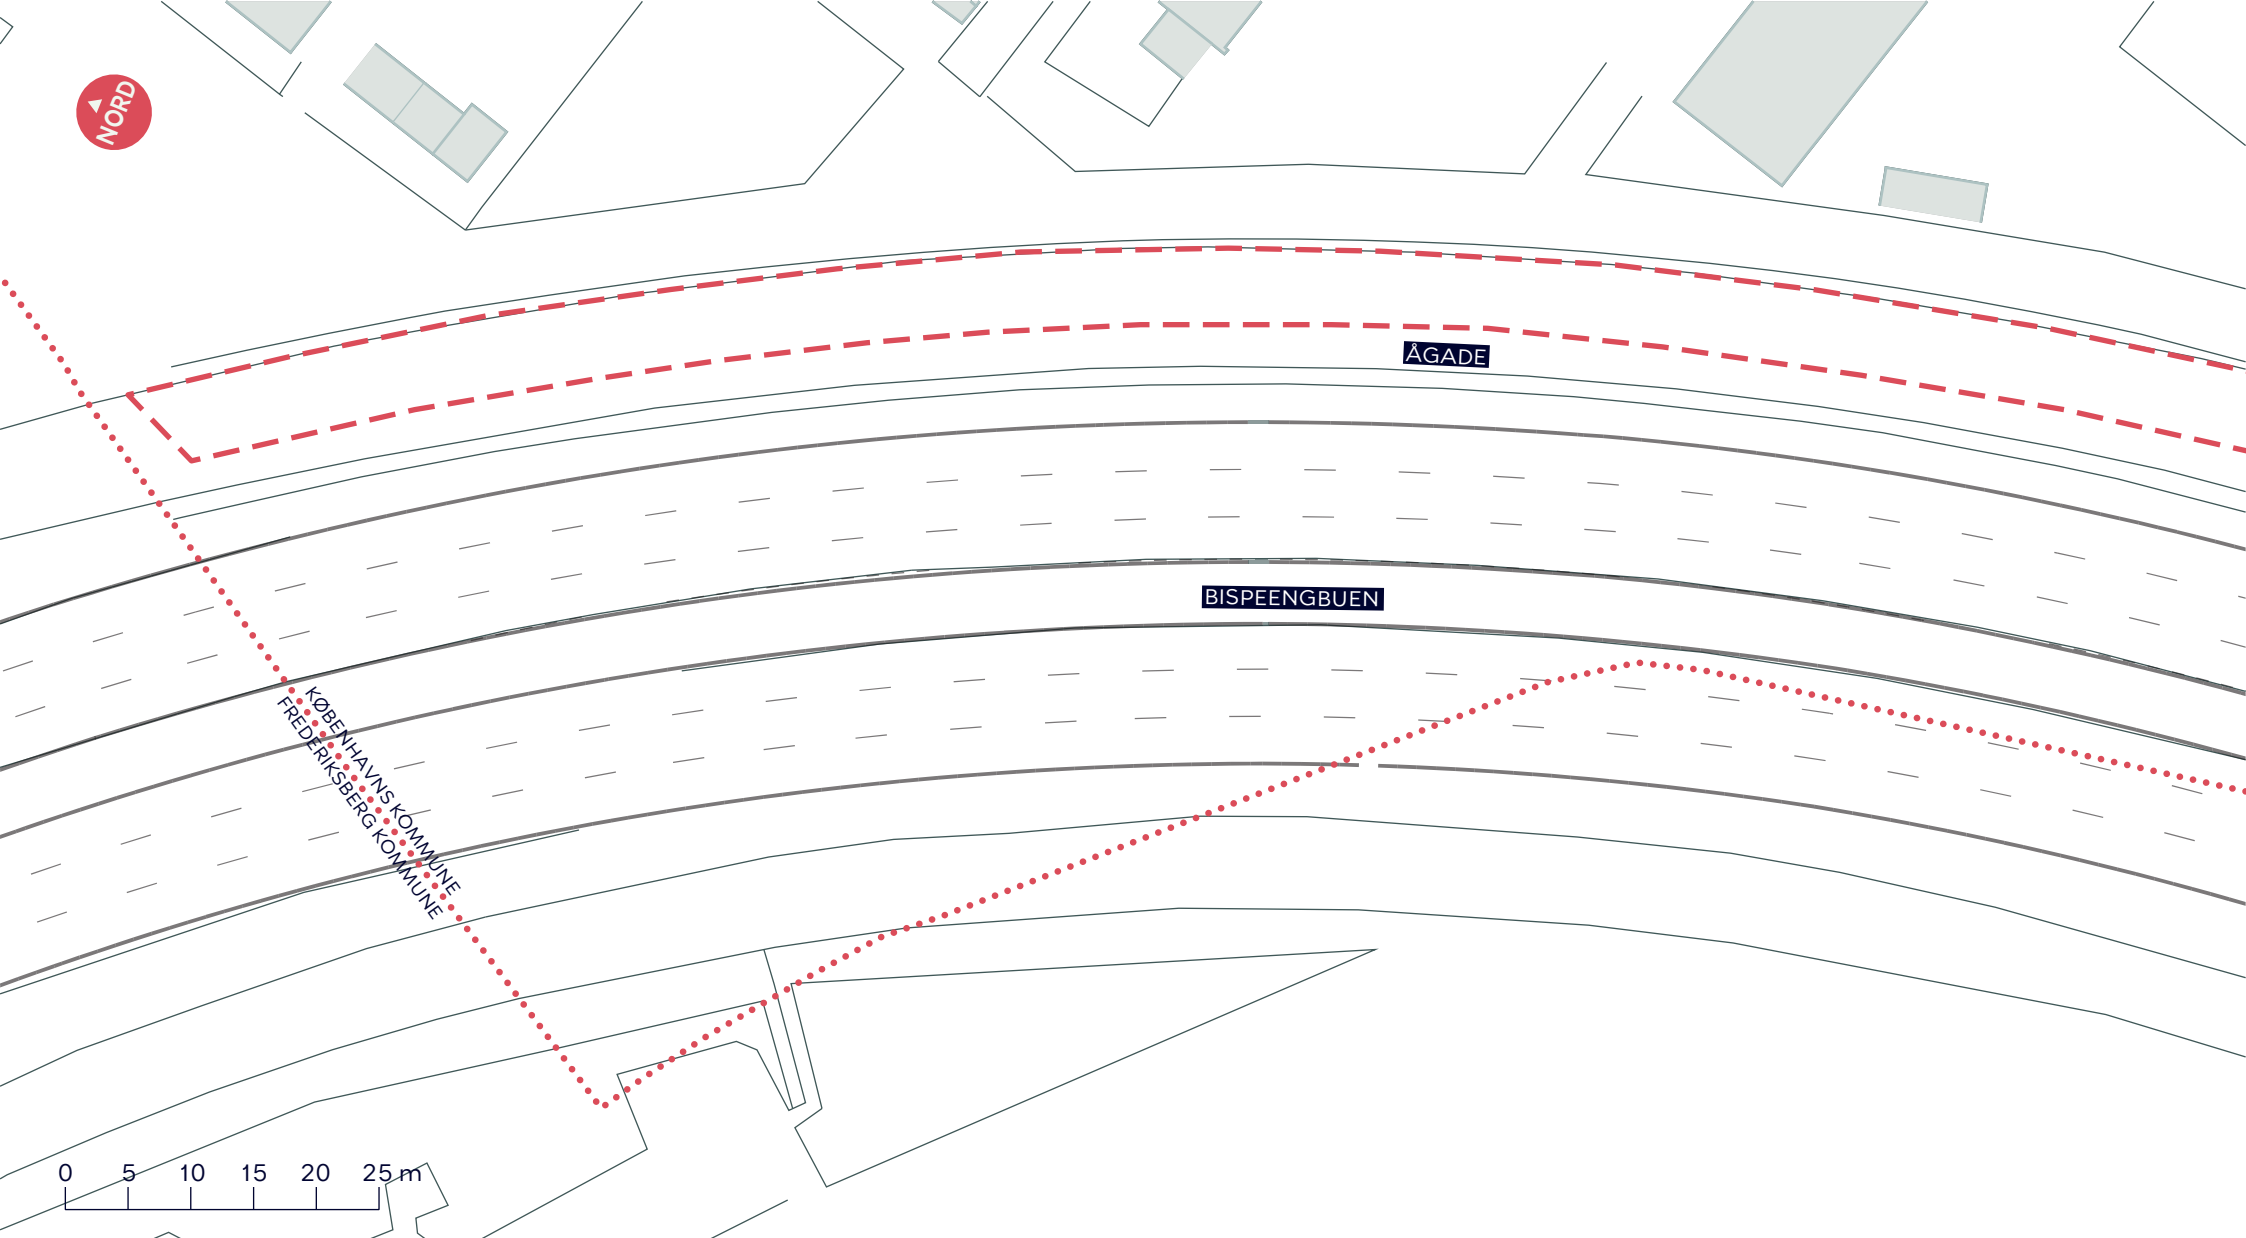

## SKRÅPARKERING I GUL BETALINGSZONE

*Tåsingevej*

Eksisterende forhold

**BILAG 3J-2**

- Anlægsområde
- ..... Kommunegrænse

### SKRÅPARKERING I GUL BETALINGSZONE

Ågade

Eksisterende forhold

BILAG 3K-1

- Anlægsområde
- ..... Kommunegrænse