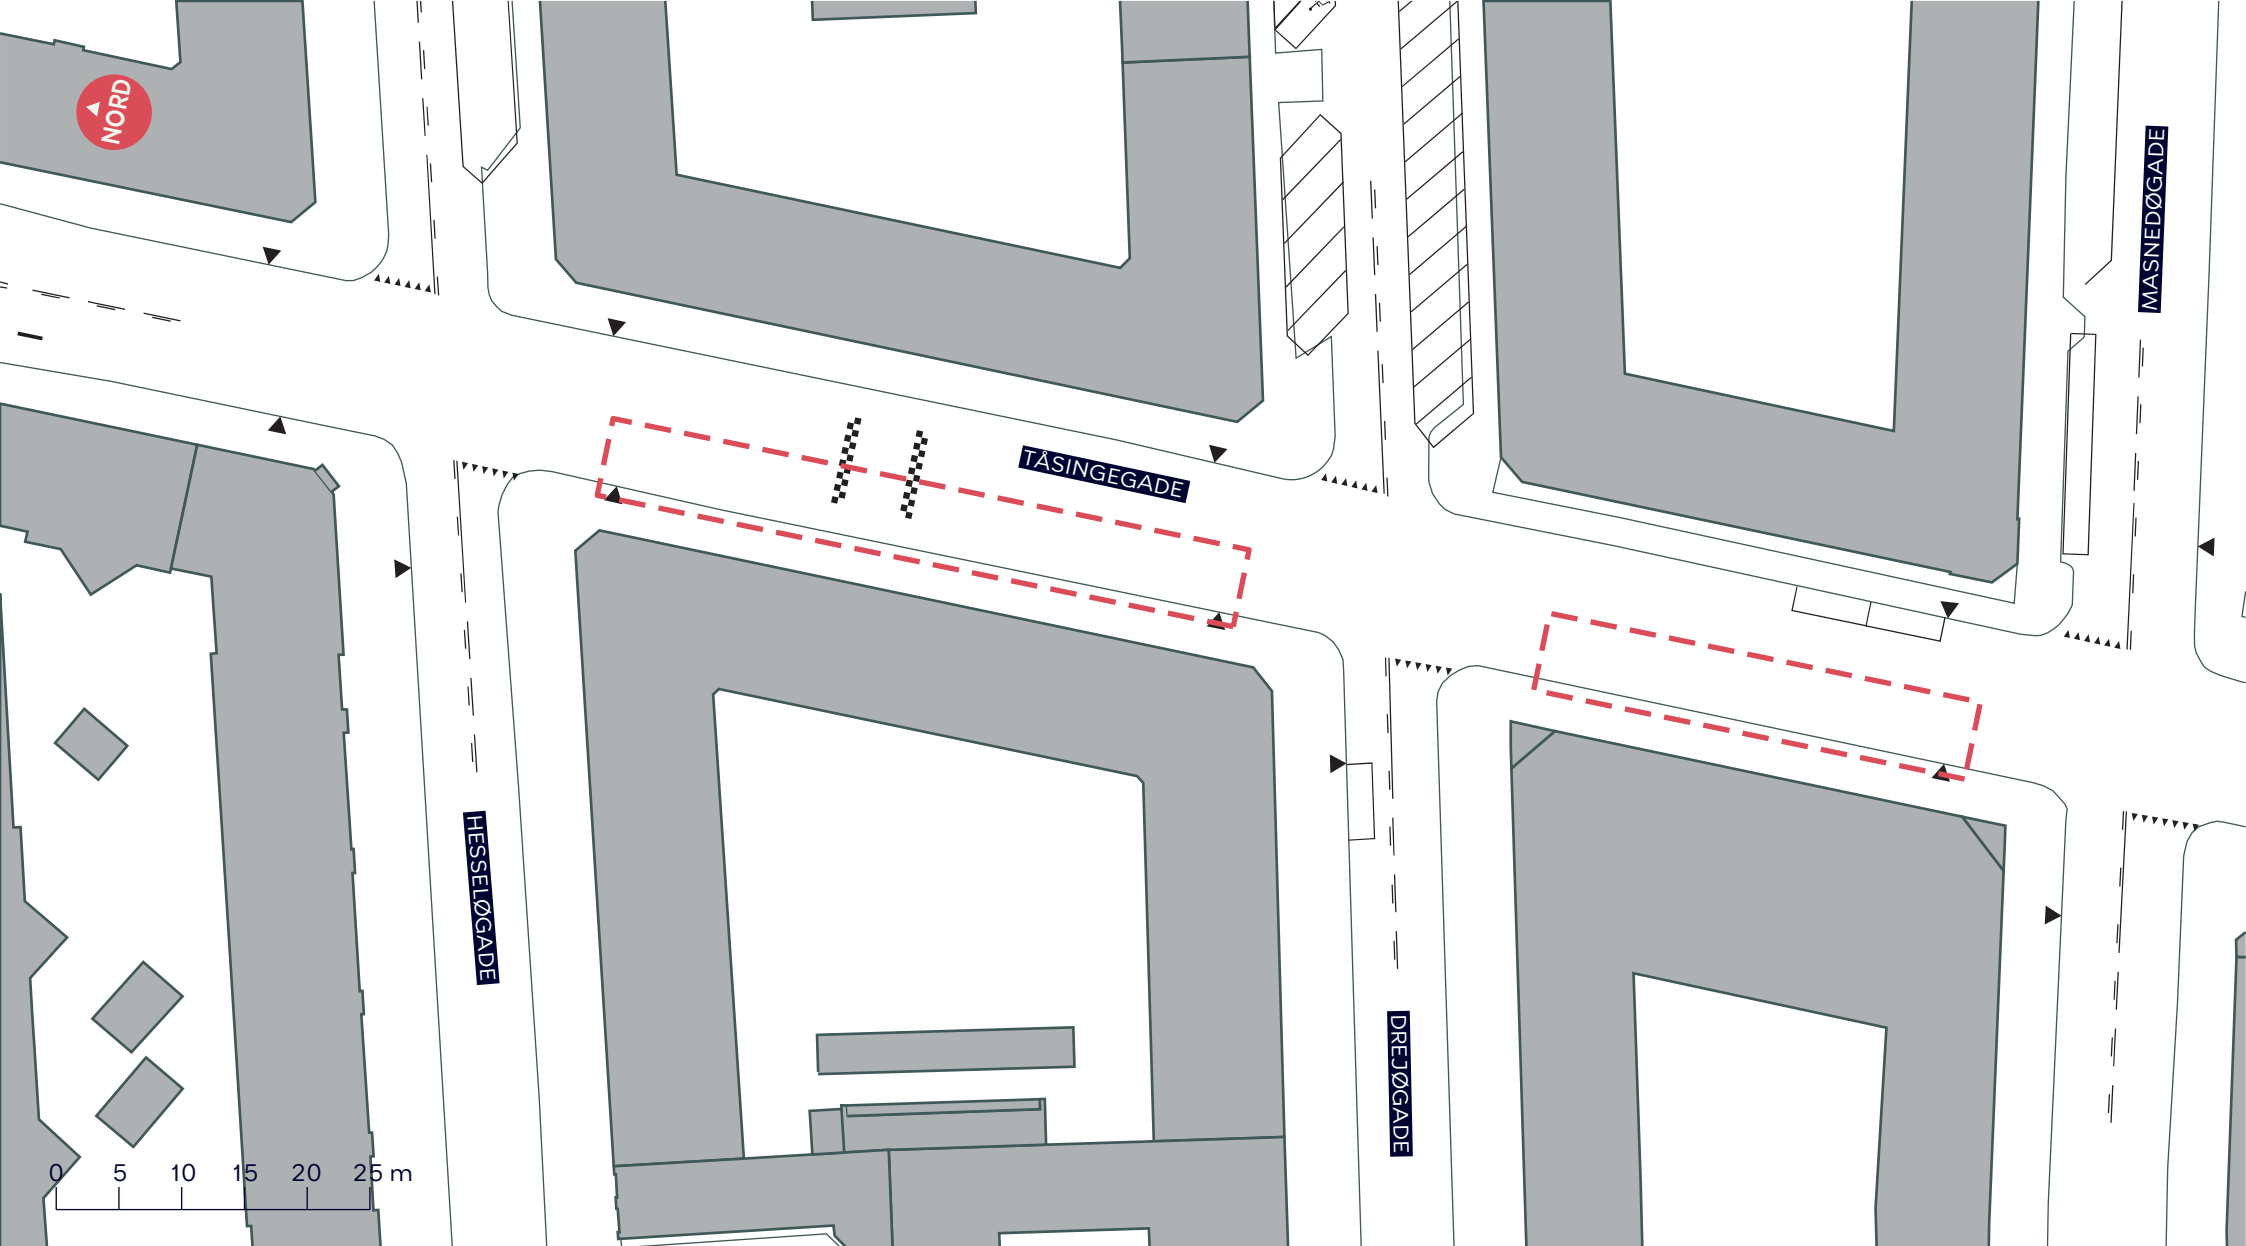

--- Anlægsområde

SKRÅPARKERING I GUL BETALINGSZONE

Tåsingevej

Eksisterende forhold

BILAG 3J-2