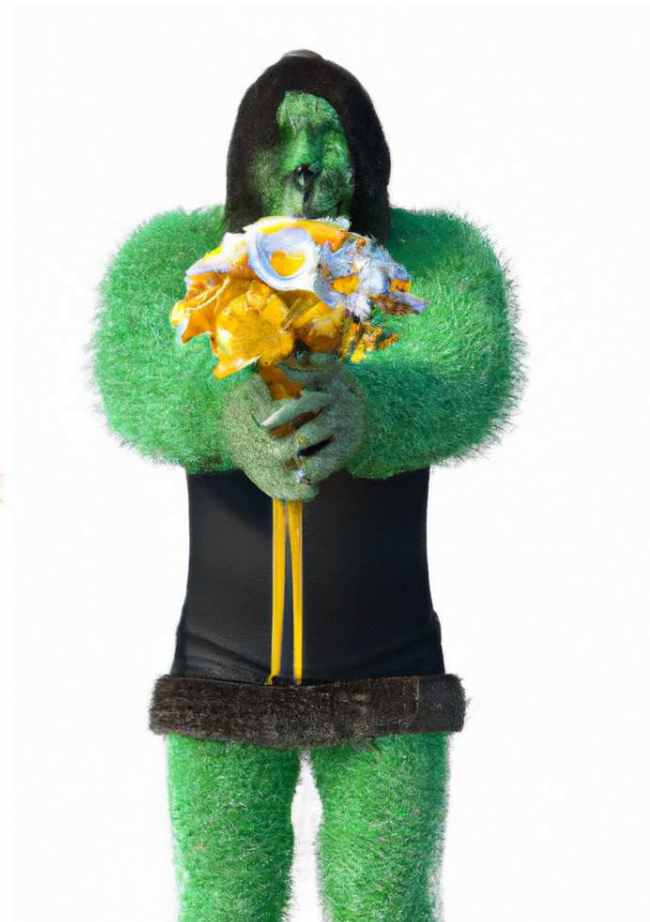

Visualisering af "O MONSTER", opført i INTER.PBLC på Hamletsgade
(visualisering er et estimat)

Visualisering af "O MONSTER", opført i INTER.PBLC på Hamletsgade
(visualisering er et estimat)

- bregner el lign. vegetation
- blomster planter evt. reoler
- "monster" / beboeren af blomsterbutikken
- arbejdsbord, med papir, sakse etc.
- blomster i spande, variable mængder og typer af blomster
- spande til blomster