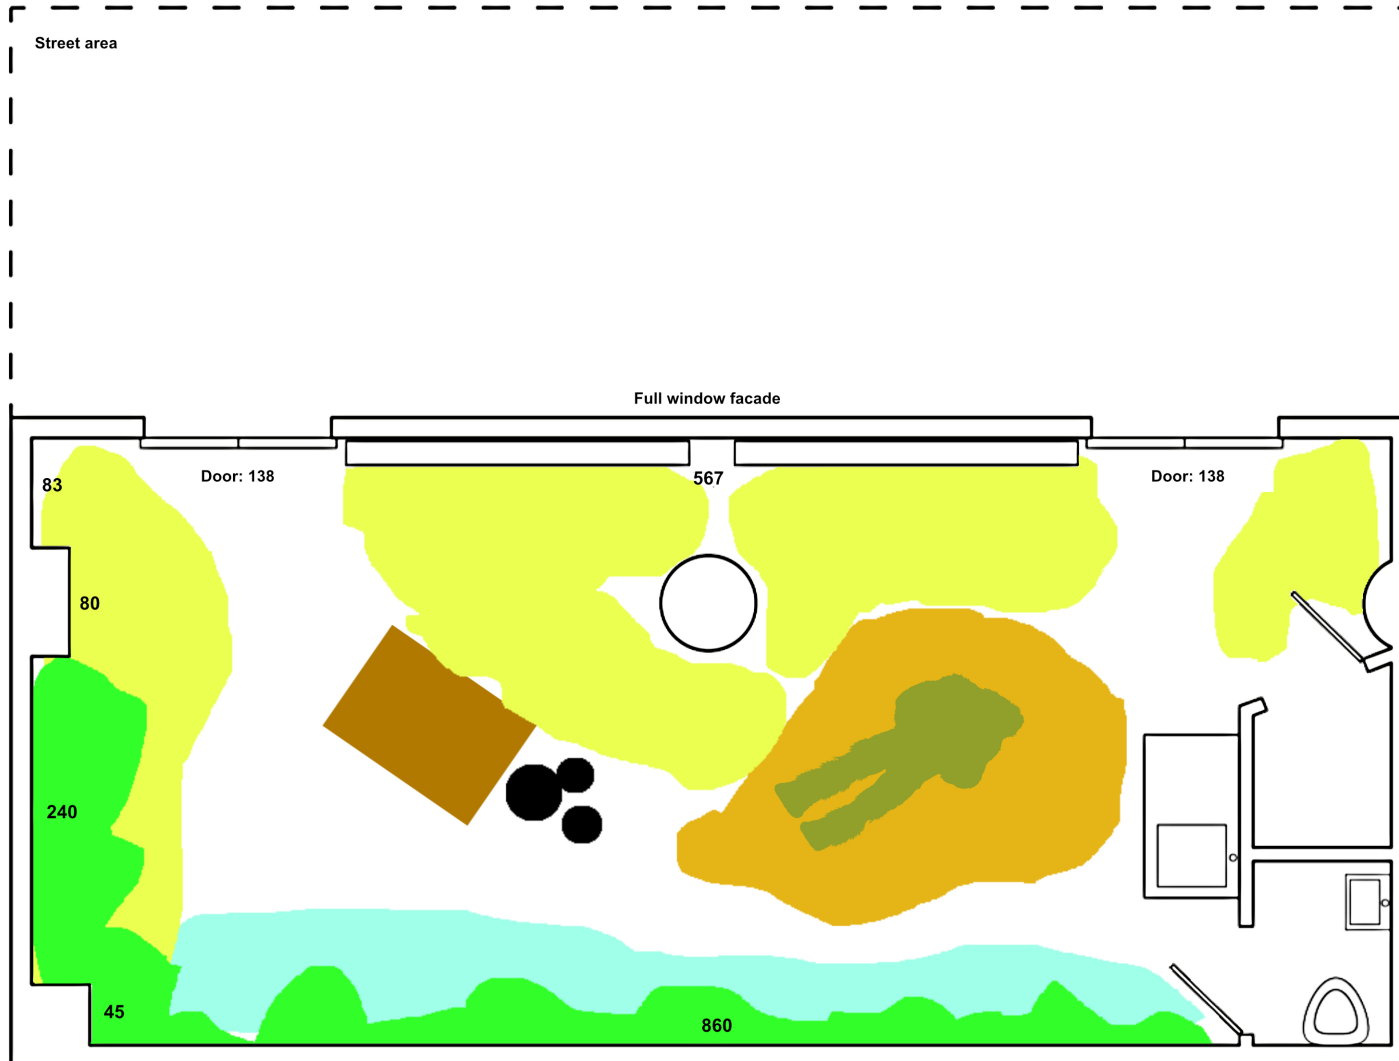

Visualisering af "O MONSTER", opført i INTER.PBLC på Hamletsgade
(visualisering er et estimat)

Visualisering af "O MONSTER", opført i INTER.PBLC på Hamletsgade
(visualisering er et estimat)

- bregner el lign. vegetation
- blomster planter evt. reoler
- "monster" / beboeren af blomsterbutikken
- arbejdsbord, med papir, sakse etc.
- blomster i spande, variable mængder og typer af blomster
- spande til blomster

inter.