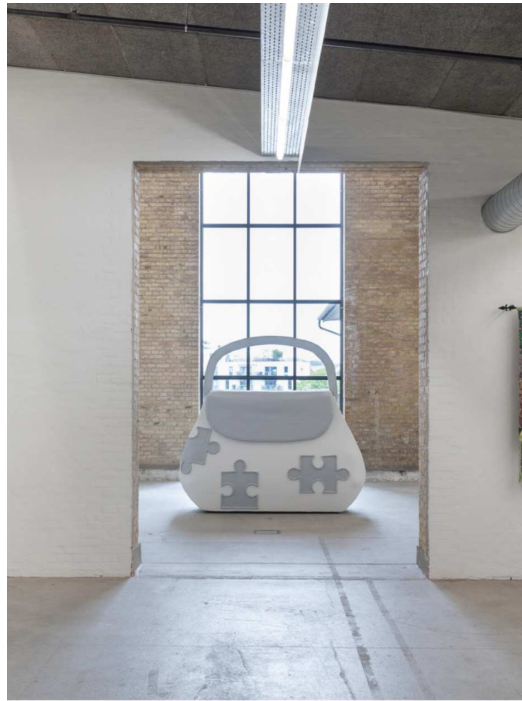

Jeg finder selv ud, 2022

Kunsthal Nord.

Jeg finder selv ud, 2022

Birkefiner, spartel, akrylmaling,
230 x 200 x 80 cm

Leafing through the library, 2022

Papmaché, spartel, merinould, læder,
papir, 30 cm x 45 cm

Photo credit: Jesper Olesen

Installationsbillede fra **Small Sculptures på Sharp Projects, 2022**

Room Reader, 2022

13 cm x 7 cm, glasseret keramik, papir, læder

Skolen uden vægge, 2021

33 x 23 cm (detalje) papir, lim, læder