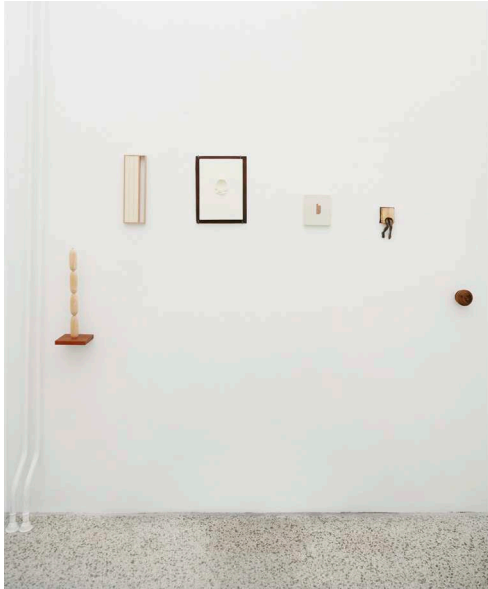

Jeg finder selv ud, 2022

Kunsthal Nord.

Jeg finder selv ud, 2022

Birkefiner, spartel, akrylmaling,
230 x 200 x 80 cm

Leafing through the library, 2022

Papmaché, spartel, merinould, læder,
papir, 30 cm x 45 cm

Photo credit: Jesper Olesen

Installationsbillede fra **Small Sculptures på Sharp Projects, 2022**

Room Reader, 2022

13 cm x 7 cm, glasseret keramik, papir, læder

Skolen uden vægge, 2021

33 x 23 cm (detalje) papir, lim, læder