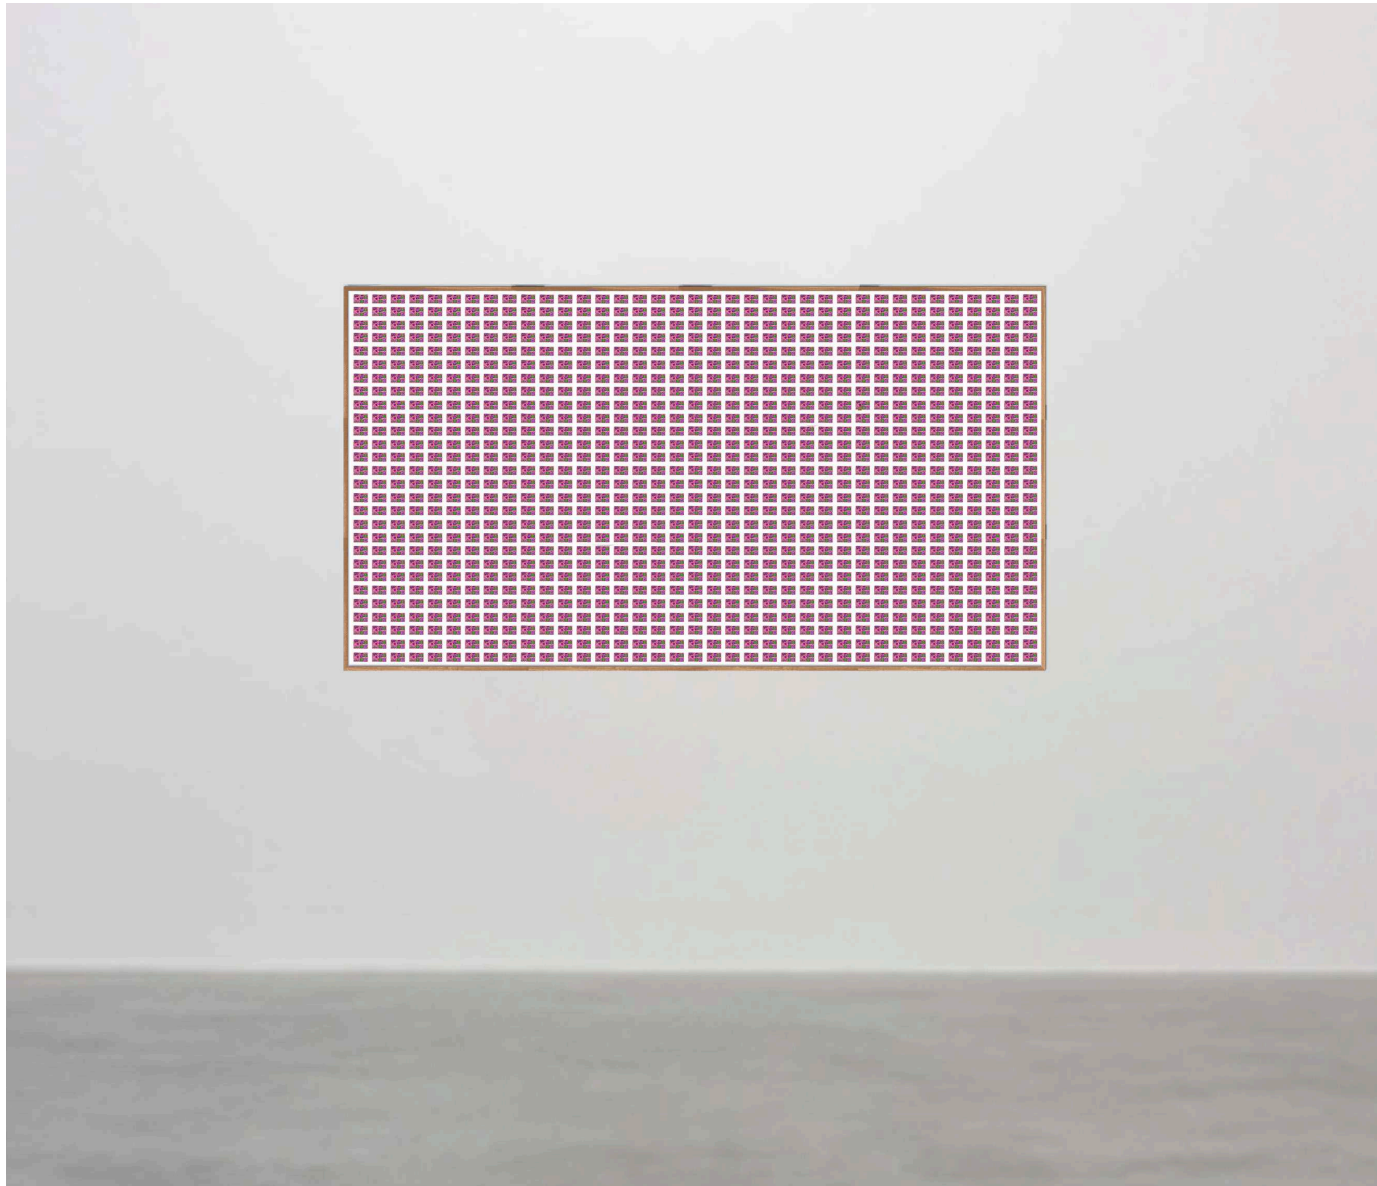

## Skitser til Aaaa

Anna Walther, 2023

Skitse af tæppe lavet af uniformer fra ufaglært arbejde.

Skitse af claw machine med keramik i.

# Skitser til Aaaa

Anna Walther, 2023

Skitse af ikke skrabede skrabelodder i glas og ramme.

### Relieffer i beton med design-prøver til bussæder

Chaiselon lavet i samarbejde med wonder concrete i beton og design-prøver til bussæder