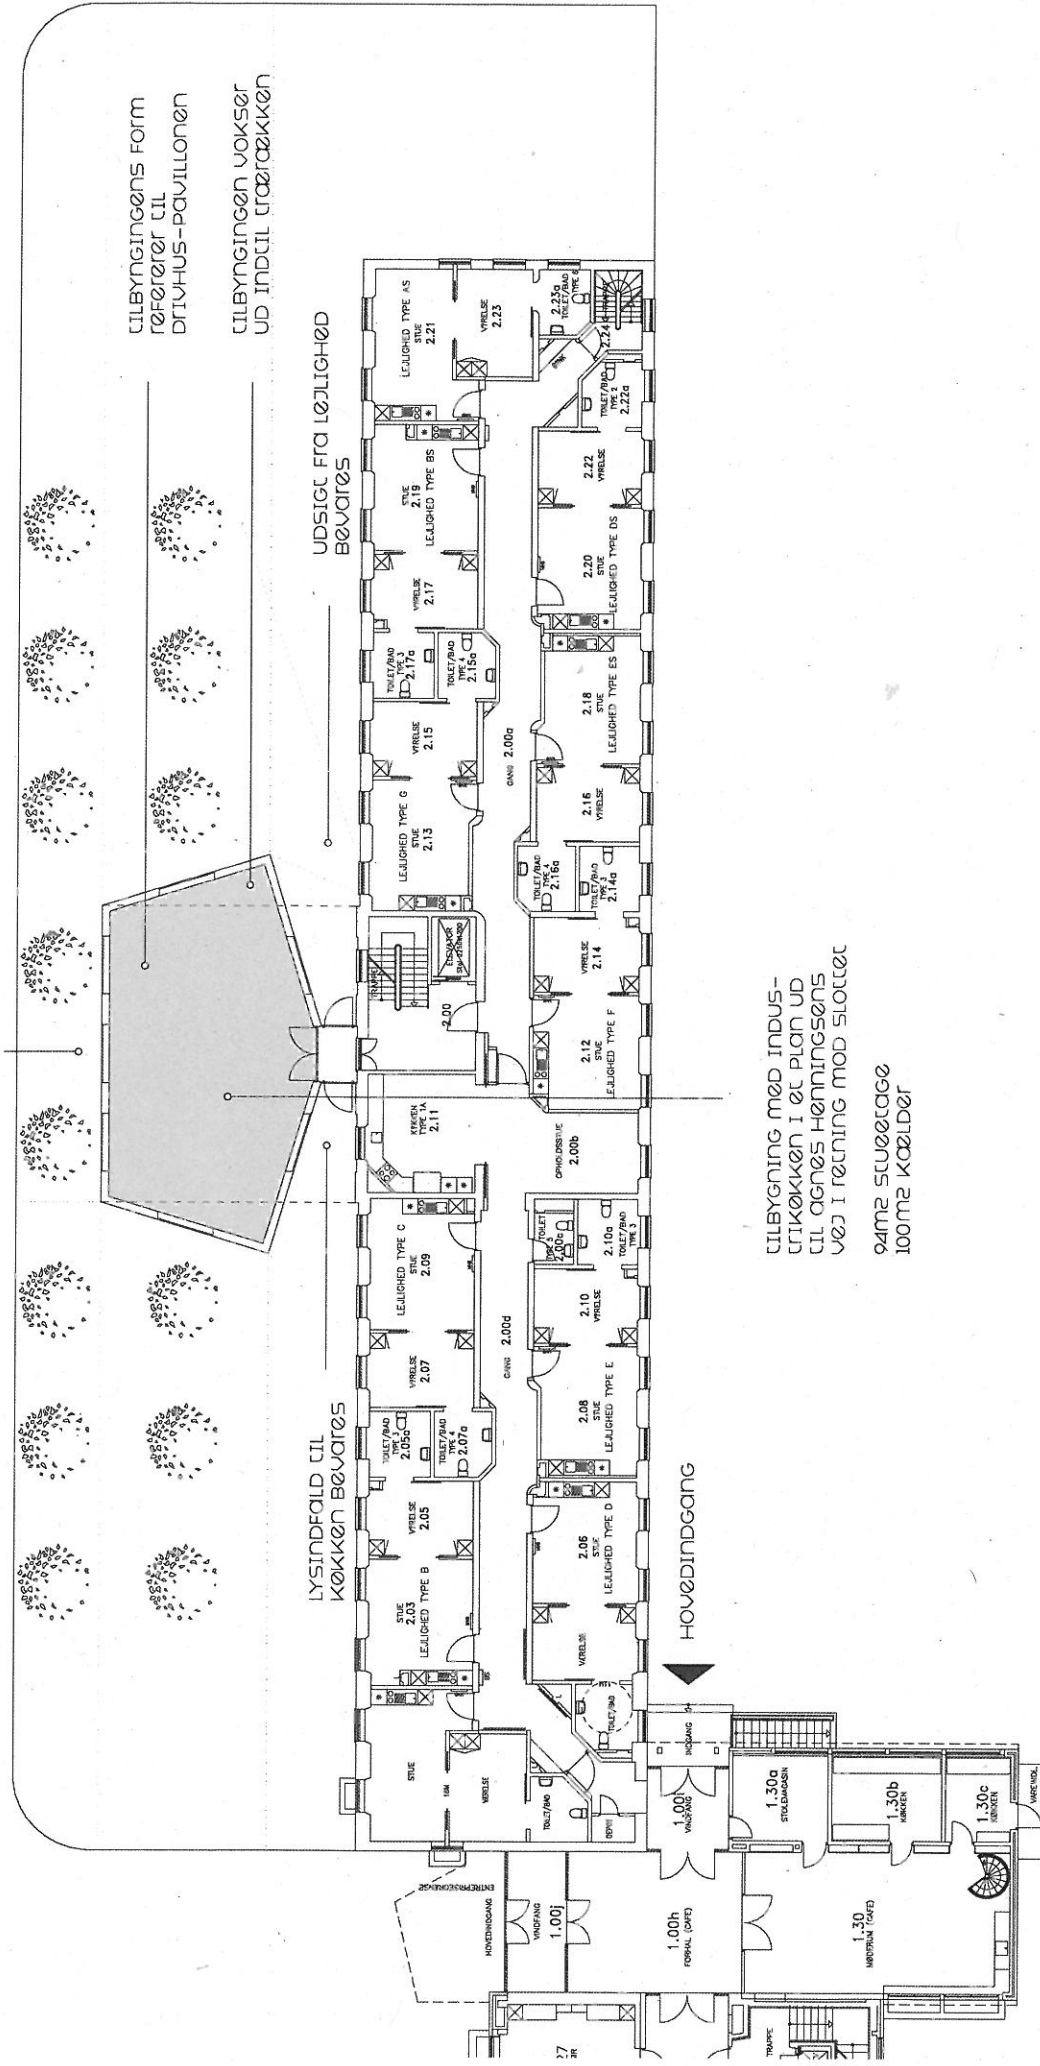

FACADE FØLGER BYG-
NINGERNES OG OMGIV-
ØLSERNES LINJER

CILBYNGINGENS FORM
FØLFØRER CIL
DRIVHUS-PAVILLONEN

CILBYNGINGEN VOKSER
UD I INDTEL TRÆRØKKEN

UDSIGT FRA LØJLICHØD
BØVATØS

LYSINDFOLD CIL
KØKKEN BØVATØS

CILBYGNING MØD INDUS-
TRIKØKKEN I Ø PLAN UD
CIL AGENØS HØJNINGØS
VØJ I RØJNING MØD SLOTTØT

94M2 SØVØLLØGØ
100M2 KØLDØT

BYGNING K
SØVØPLAN 1:200
FRØM CILDRØGØ FØR HØLD

DØ GØMLØS BY
KØLØRHØS
INDUSSTRIKØKKEN