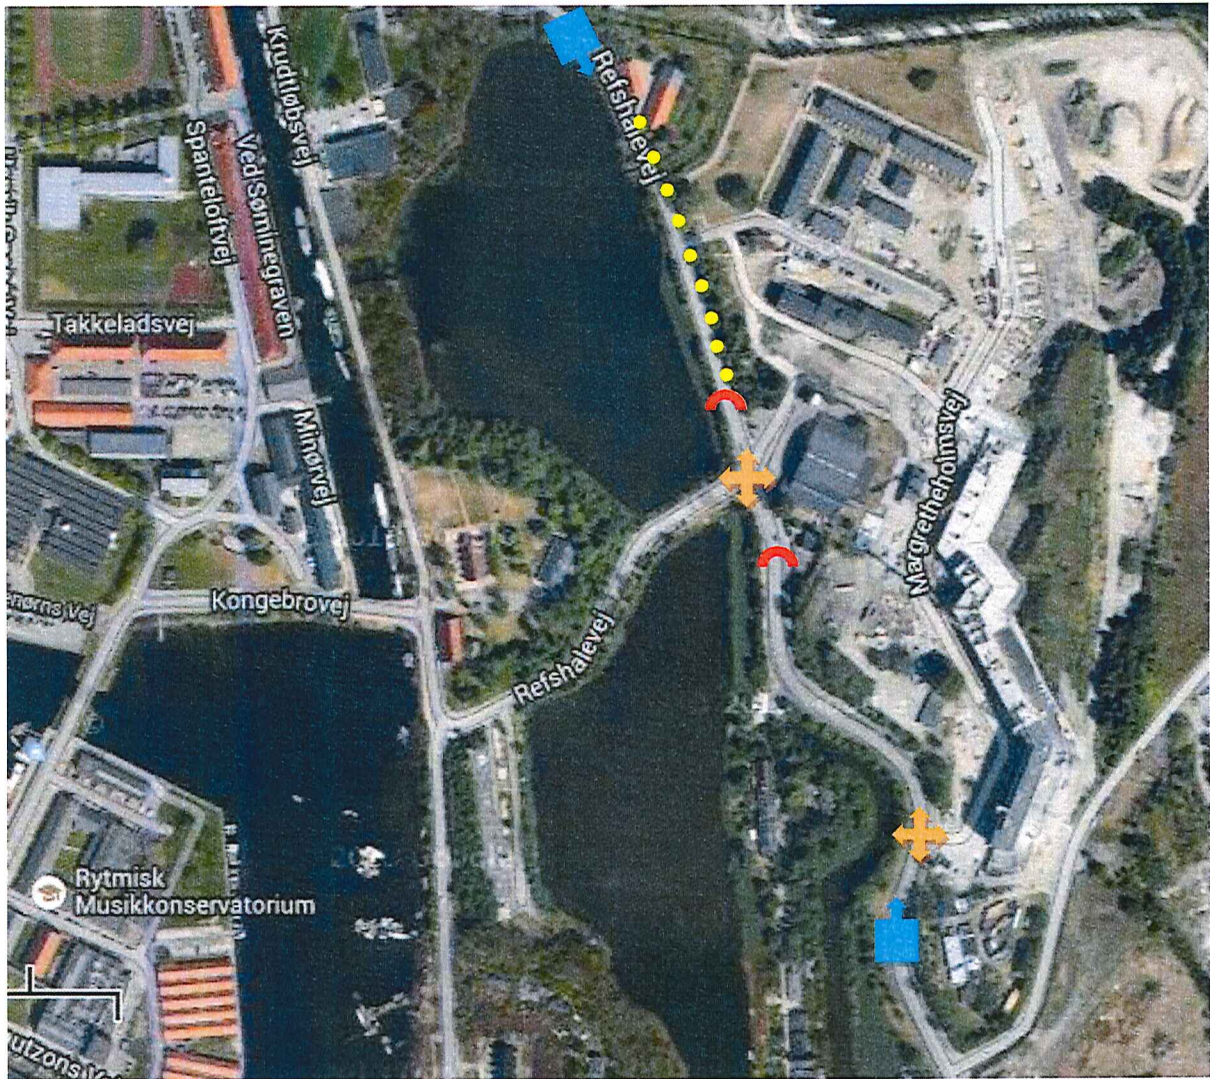

TRAFIK VED MARGRETHEHOLM

-  Hastighedsbegrænsning på 40km/t
-  Vejbump
-  Lysregulering
-  Cykelsti