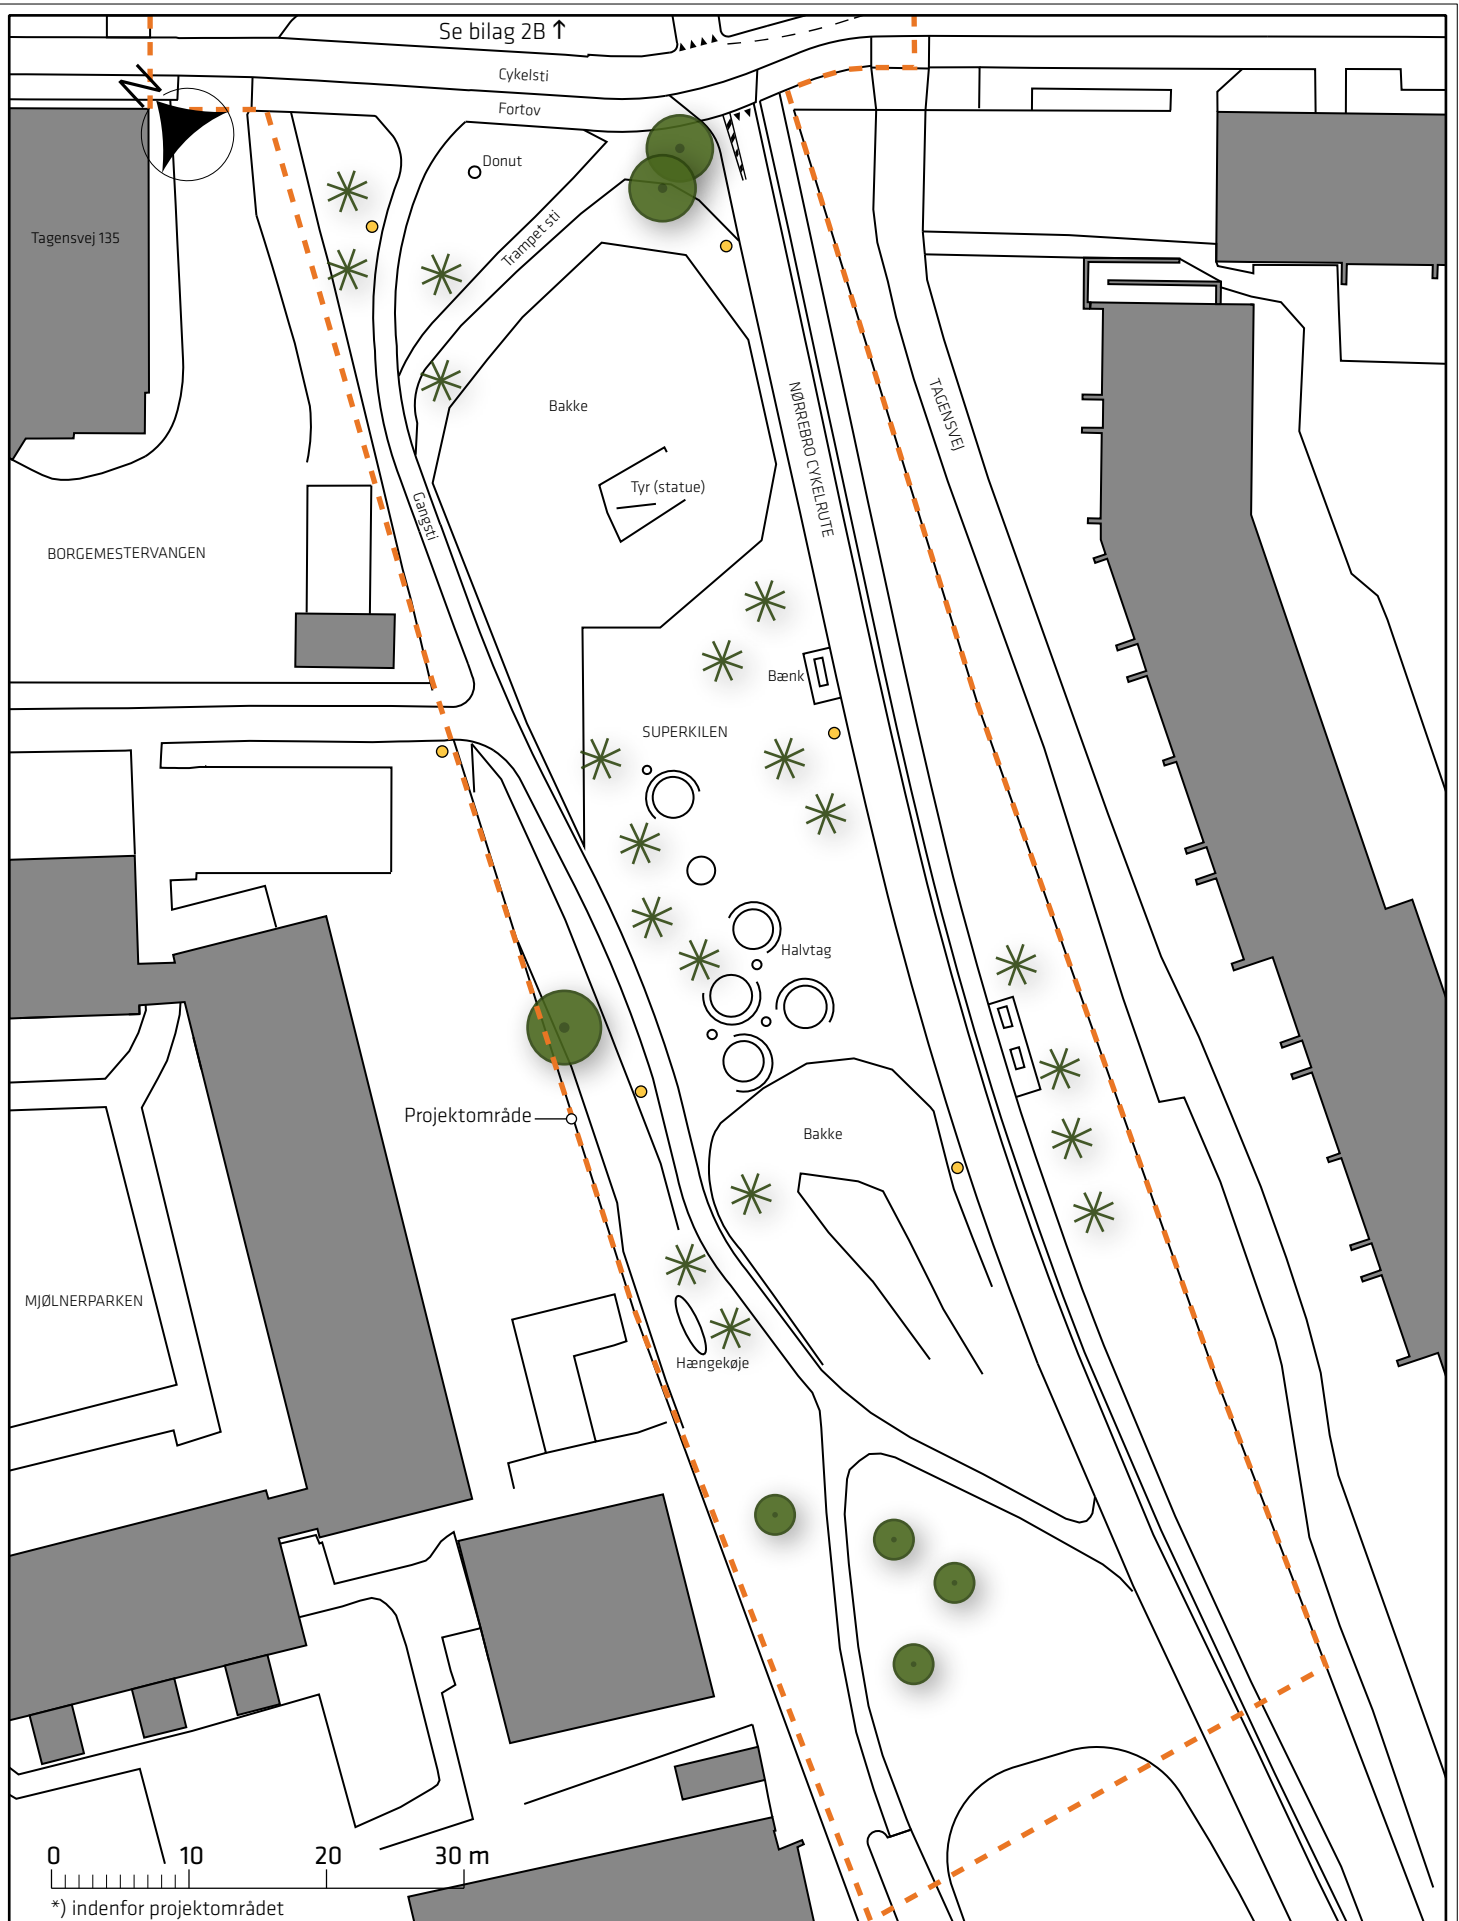

Se bilag 2B ↑

Signaturforklaring

- Lysmast
- Træ *)
- * Nåletræ *)

Mjølnerparken, kryds Tagensvej/Rovsingsgade

Eksisterende forhold

Bilag 2A

Signaturforklaring

-  Bustoppested
-  Træ *)

Mjølnerparken, kryds Tagensvej/Rovsingsgade

Eksisterende forhold

Bilag 2B