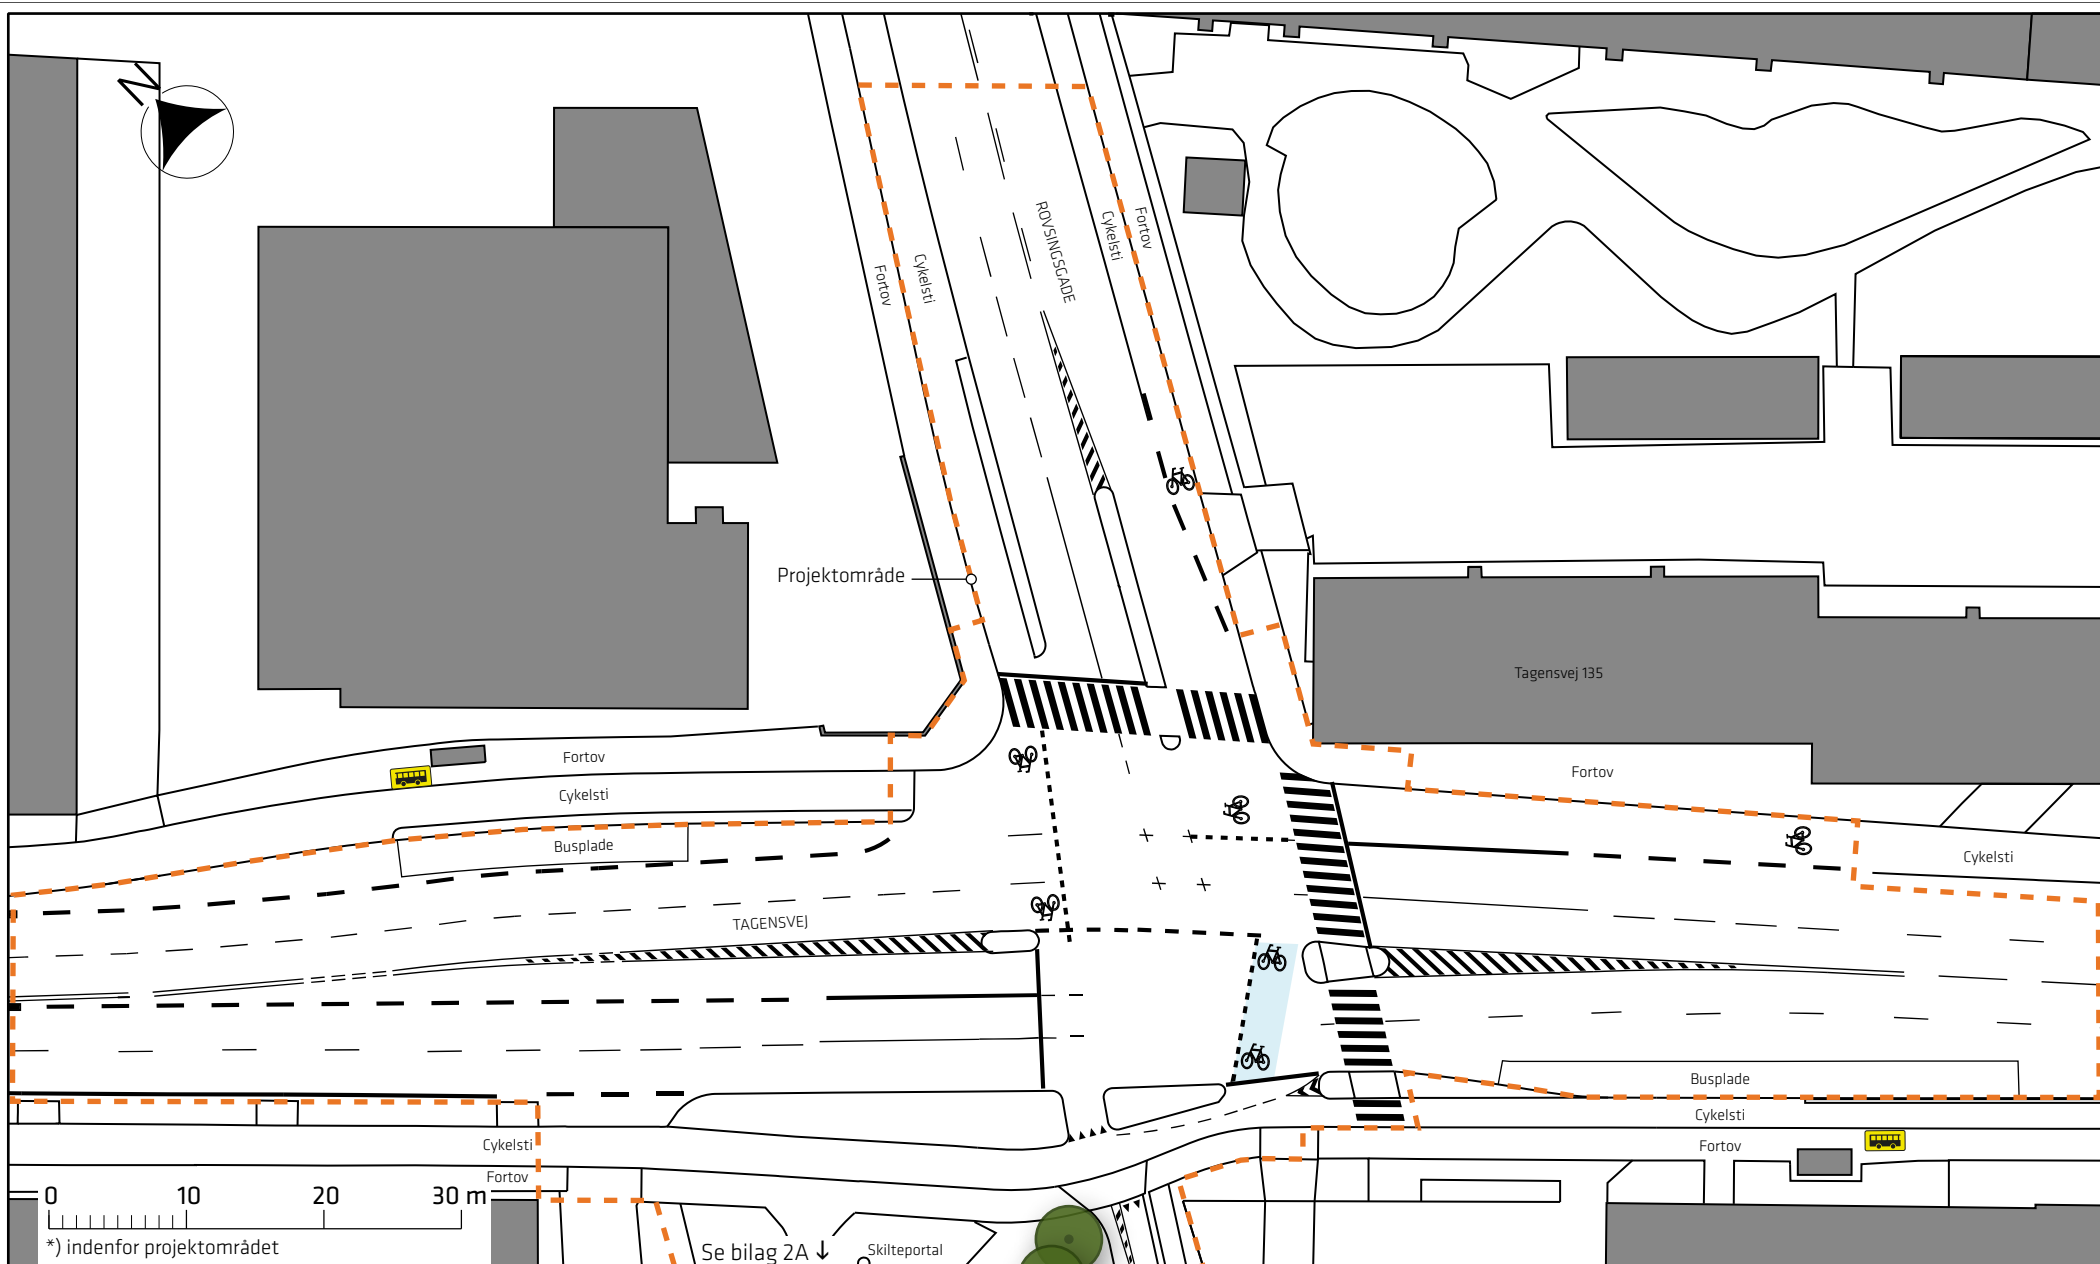

Se bilag 2B ↑

Signaturforklaring

- Lysmast
- Træ *)
- * Nåletræ *)

Mjølnerparken, kryds Tagensvej/Rovsingsgade

Eksisterende forhold

Bilag 2A

Signaturforklaring

-  Bustoppested
-  Træ *)

Mjølnerparken, kryds Tagensvej/Rovsingsgade

Eksisterende forhold

Bilag 2B