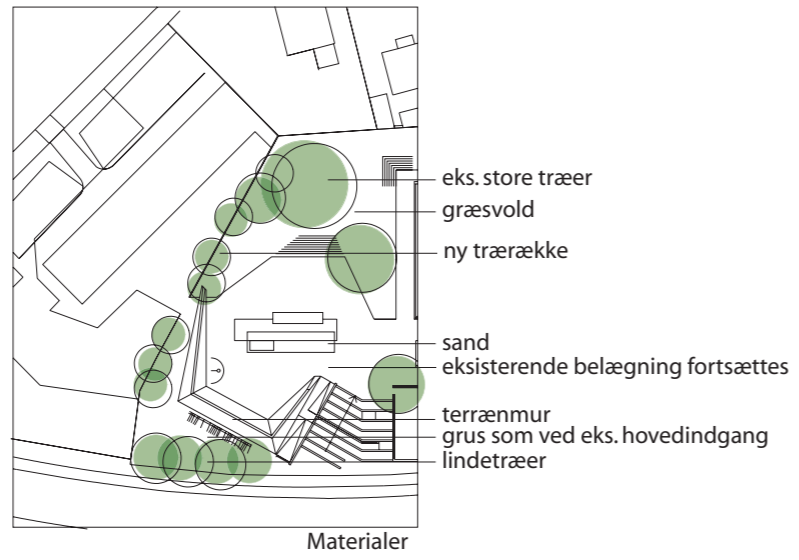

Den gule Gård

mål 1:500

KHR arkitekter

2005.11.22