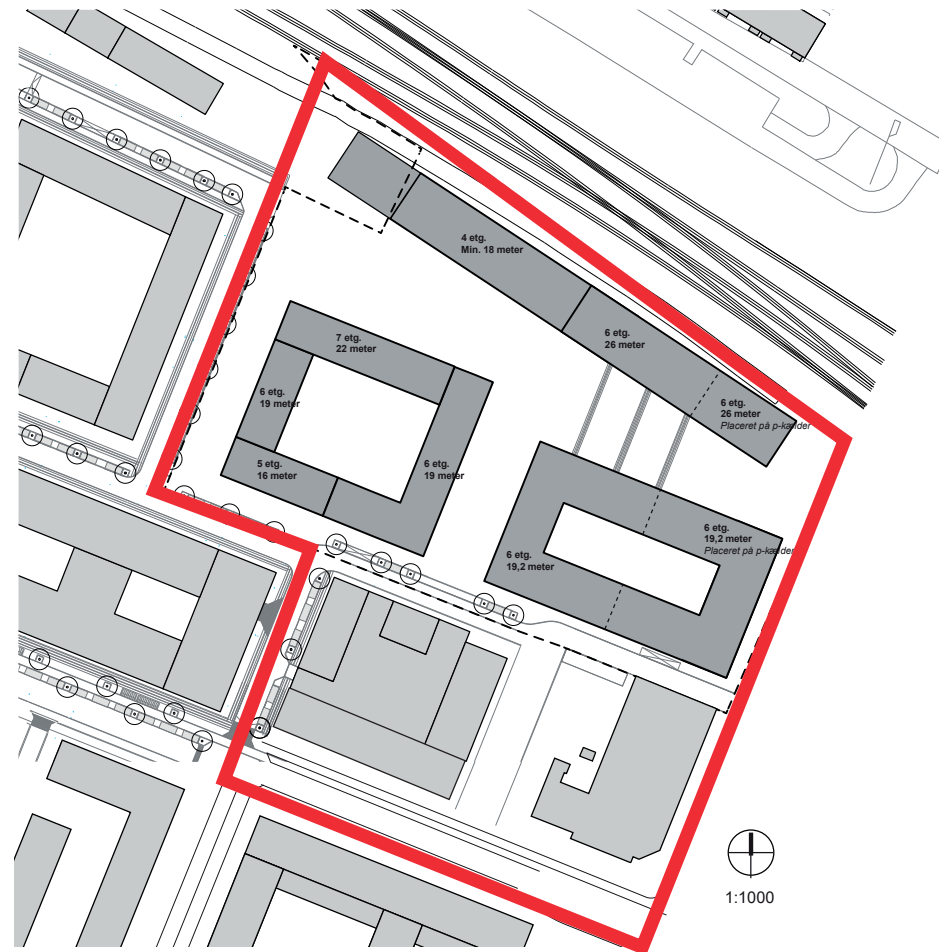

Gældende lokalplan nr. 462 - bebyggelseplan

- Lokalplanområde
- Underområder
- Banedanmarks reservationslinje
- Bebyggelse i maks. 2 etager
- Bebyggelse i maks. 2 etager
- Bebyggelse i 1 - 2 etager med friarealer på taget
- Bebyggelse i maks. 3 etager
- Bebyggelse i maks. 6 etager
- Bebyggelse i maks. 8 etager
- Hotel i 27 etager
- Særligt markerede hjørner

Startredegørelse tillæg 4 - bebyggelseplan

1:1000