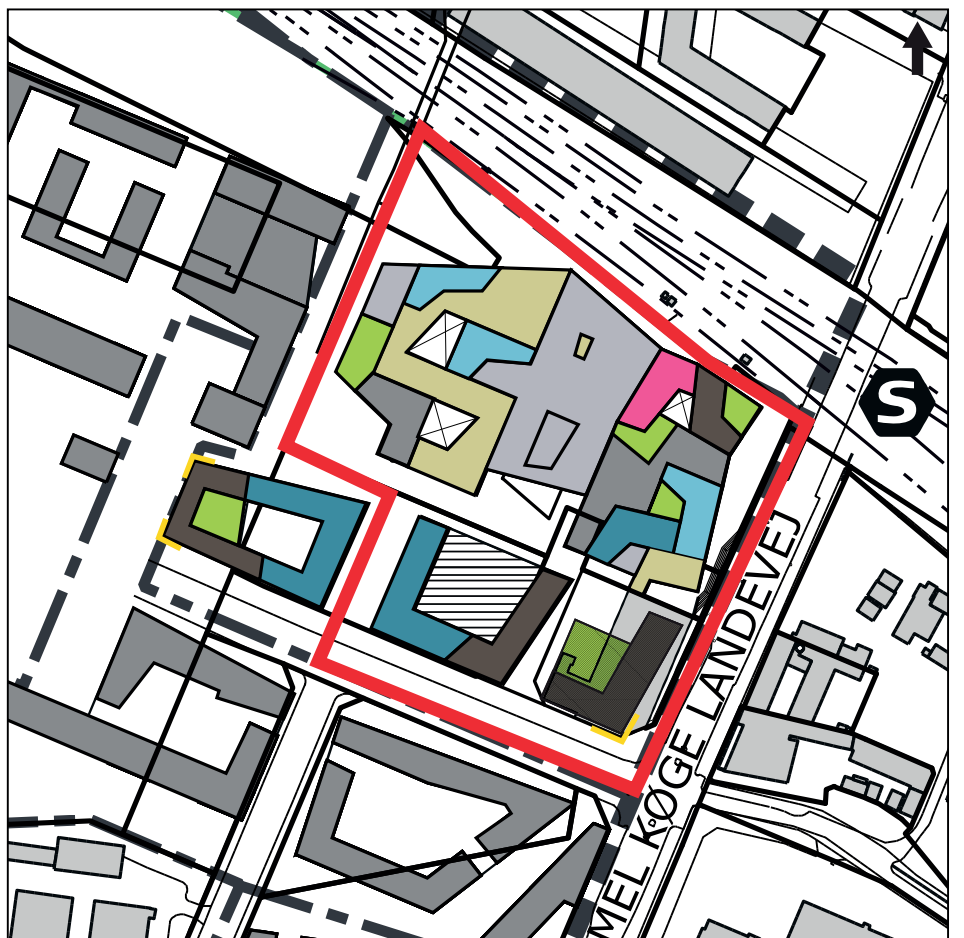

Gældende lokalplan nr. 462 - bebyggelseplan

- Lokalplanområde
- Underområder
- Banedanmarks reservationslinje
- Bebyggelse i maks. 2 etager
- Bebyggelse i maks. 2 etager
- Bebyggelse i 1 - 2 etager med friarealer på taget
- Bebyggelse i maks. 3 etager
- Bebyggelse i maks. 6 etager
- Bebyggelse i maks. 8 etager
- Hotel i 27 etager
- Særligt markerede hjørner

Startredegørelse tillæg 4 - bebyggelseplan

1:1000