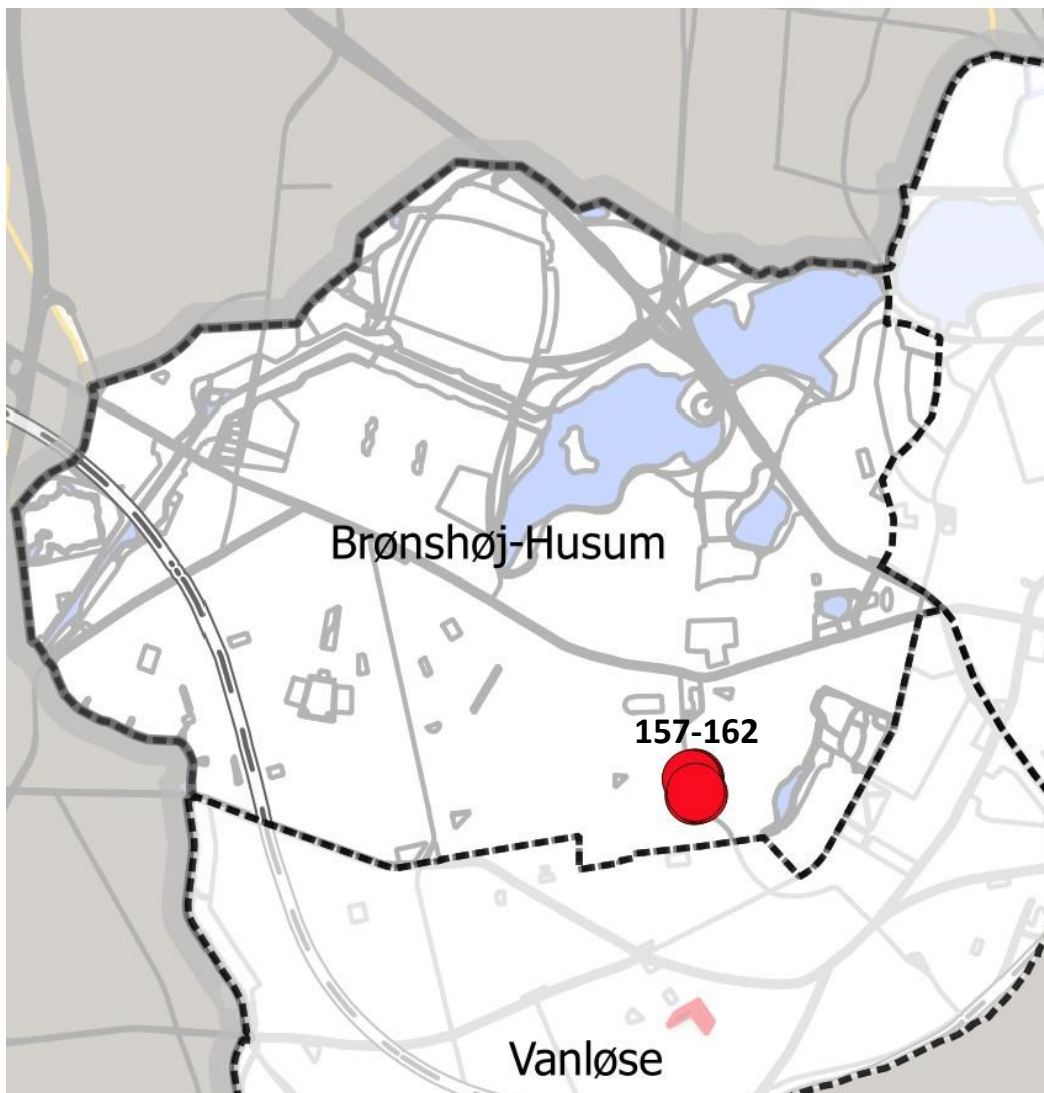

Brønshøj-Husum

Antal ikoniske træer KEID

Enkelte træer: 3

Trægrupper: 0

Total: 3