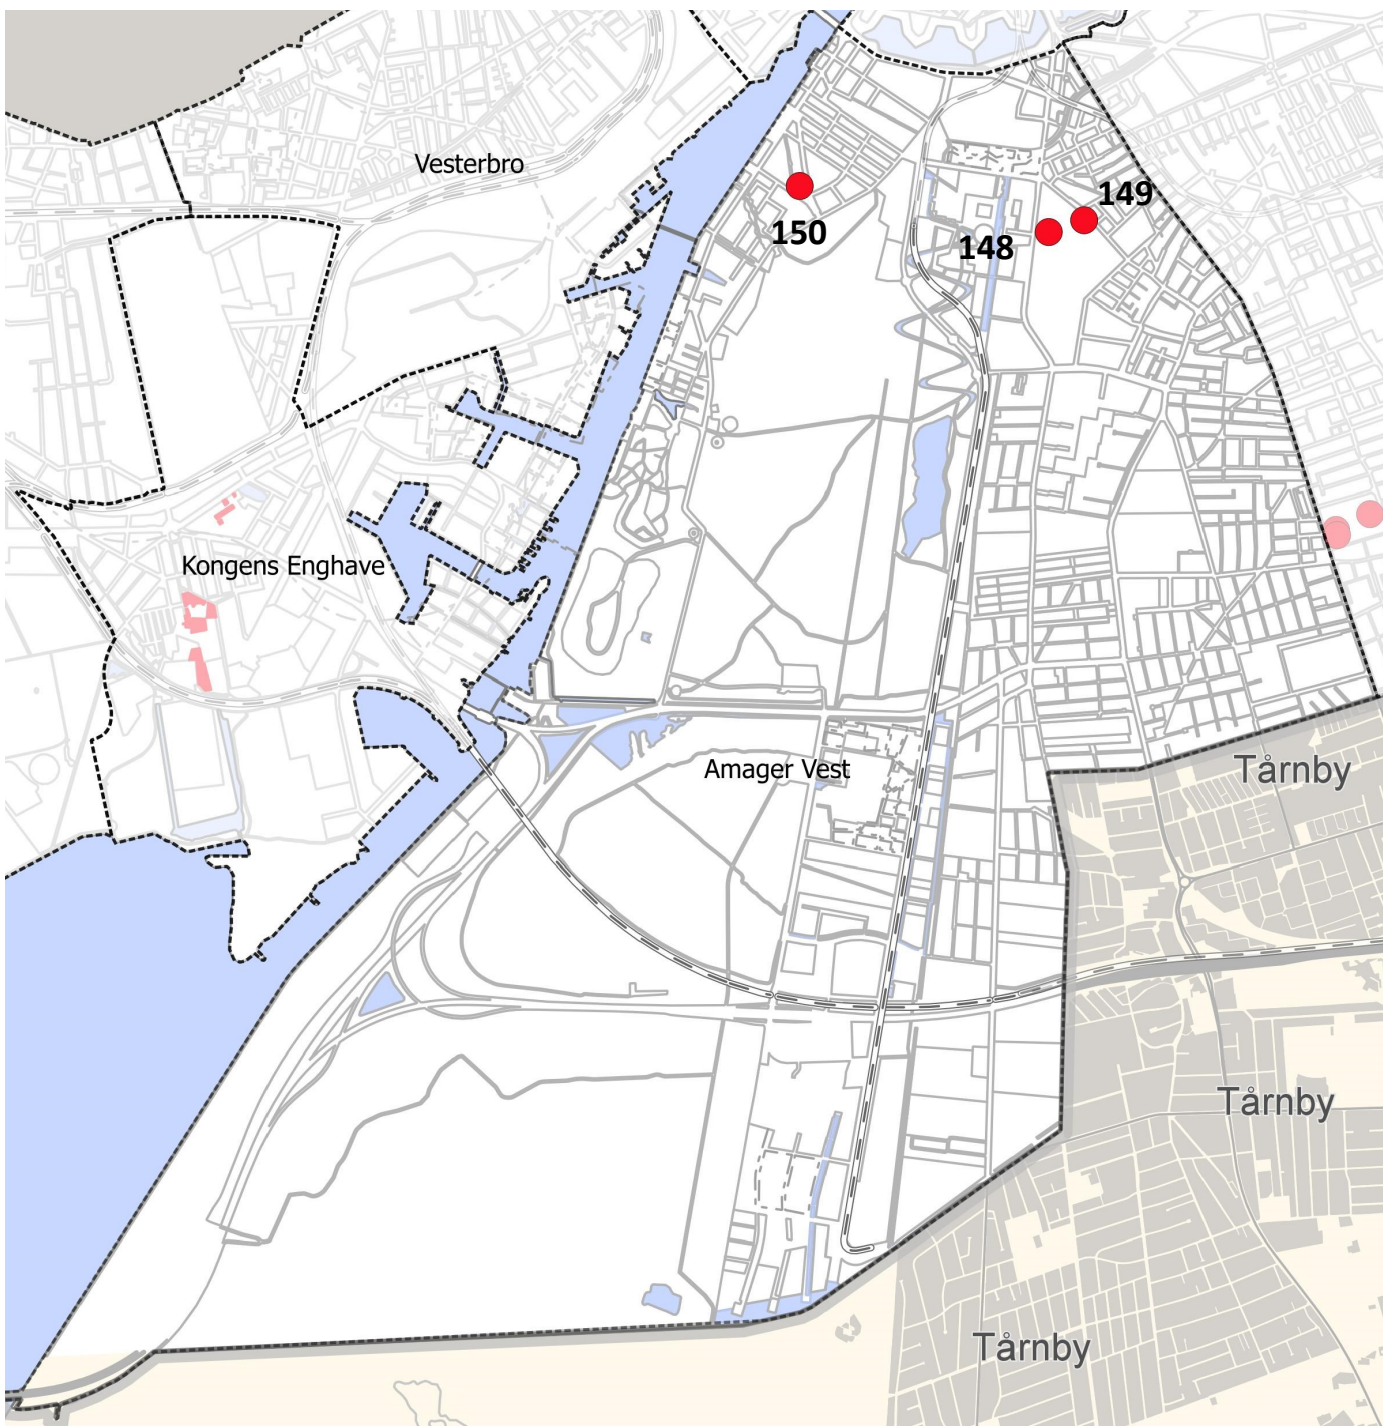

Samlet oversigt for ikoniske træer i hele byen

Træ ID	Bydel	Træ	Lokalitet	Ejer	Antal	Fagforvalt.	Adresse
148	Amager Vest	Bøg	Sundholm	KEID	1	KEID	Sundholmsvej 32
149	Amager Vest	Duetræet	Sundholm	KEID	1	KEID	Sundholmsvej 8
150	Amager Vest	Piletræ	Børnehuset Bryggen	KEID	1	BUF	Snorresgade 24
151	Amager Øst	Platan	Gerbrandsskolen	KEID	2	BUF	Grækenlandsvej 82
152	Amager Øst	Hestekastanie	Gerbrandsskolen	KEID	1	BUF	Gerbrandsvej 5B
153	Amager Øst	Lind	Gerbrandsskolen	KEID	1	BUF	Gerbrandsvej 5B
154	Bispebjerg	Søjlepoppel	Holbergskolen Frederiksborgvej v/ venstre indgang	KEID	3	BUF	Frederiksborgvej 216
155	Bispebjerg	Lind	Alléen Renden/ Nøkkerosevej/Emdrup Mosevej	KEID	54	TMF	Nøkkerosevej 39
156	Brønshøj-Husum	Vingevalnød	Brønshøj Vandtårn	KEID	1	KFF	Brønshøjvej 29 / Næsbyholmvej
157	Brønshøj-Husum	Hestekastanje	Brønshøj Vandtårn	KEID	1	KFF	Brønshøjvej 29/Næsbyholmvej
158	Brønshøj-Husum	Ahorn	Brønshøj Vandtårn	KEID	1	KFF	Brønshøjvej 29/Næsbyholmvej
159	Indre By	Hestekastanje	Skt. Petri Skole	KEID	1	BUF	Larslejsstræde 5
160	Kongens Enghave	Parktræer	Karens Minde	KEID	20	KFF	Wagnersvej 19
161	Kongens Enghave	Frugthave	Troldekskoven, Karens Minde	KEID	20	KFF	Wagnersvej 19
162	Kongens Enghave	Robinie m.fl.	Ellebjerg Skole	KEID	6	BUF	P. Knudsens Gade 37-39
163	Nørrebro	Bøg	Sølund Have	KEID	1	SUF	Ryesgade 16
164	Nørrebro	Ginko	Sølund Have	KEID	1	SUF	Ryesgade 16
165	Nørrebro	Ahorn	De Gamles by	KEID	1	TMF	Edith Rodes Vej 6
166	Nørrebro	Ahorn	De Gamles by	KEID	1	TMF	Edith Rodes Vej 6
167	Nørrebro	Ahorn	De Gamles by	KEID	1	TMF	Edith Rodes Vej 6
168	Nørrebro	Ahorn	De Gamles by	KEID	1	TMF	Edith Rodes Vej 6
169	Nørrebro	Hvidtjørn	De Gamles by	KEID	1	BUF	Nørre Allé 45
170	Nørrebro	Ailanthus altissima	De Gamles by	KEID	1	BUF	Edith Rodes Vej 2
171	Nørrebro	Hestekastanie	De Gamles by	KEID	1	SUF	Henrik Pontoppidans Vej 2
172	Nørrebro	Kirsebær	De Gamles by	KEID	1	BUF	Nørre Allé 45
173	Nørrebro	Robinie	ByOasen	KEID	1	TMF	Guldbergsgade 48
174	Valby	Vigerslev Alle Skole	Vigerslev Alle Skole	KEID	14	BUF	Vigerslev Allé 108
175	Vanløse	Trærække	Katrinedals Skolen, nordskel	KEID	13	BUF	Vanløse Allé 44
176	Østerbro	Hestekastanje	Heibergskolen	KEID	1	BUF	Randersgade 10
177	Østerbro	Eg	Egetræ alleén i Ryvangen Naturpark	KEID	36	TMF	Rymarksvej 75-125
178	Østerbro	Hestekastanje	Langs Strandvejskolens sportsplads	KEID	4	BUF	Sionsgade 5C
179	Østerbro	Lærk, Lind, skovæble m.fl.	Alléen bag Kildevældsparken	KEID	18	BUF	Kildevældsparken (Borgervænget)
180	Østerbro	Lind	Øresundshospitalets indgang	KEID	17	?	Carl Nielsens Allé 7A-7C og 10-12

Amager Vest

Antal ikoniske træer KEID

Enkelte træer: 3

Trægrupper: 0

Total: 3