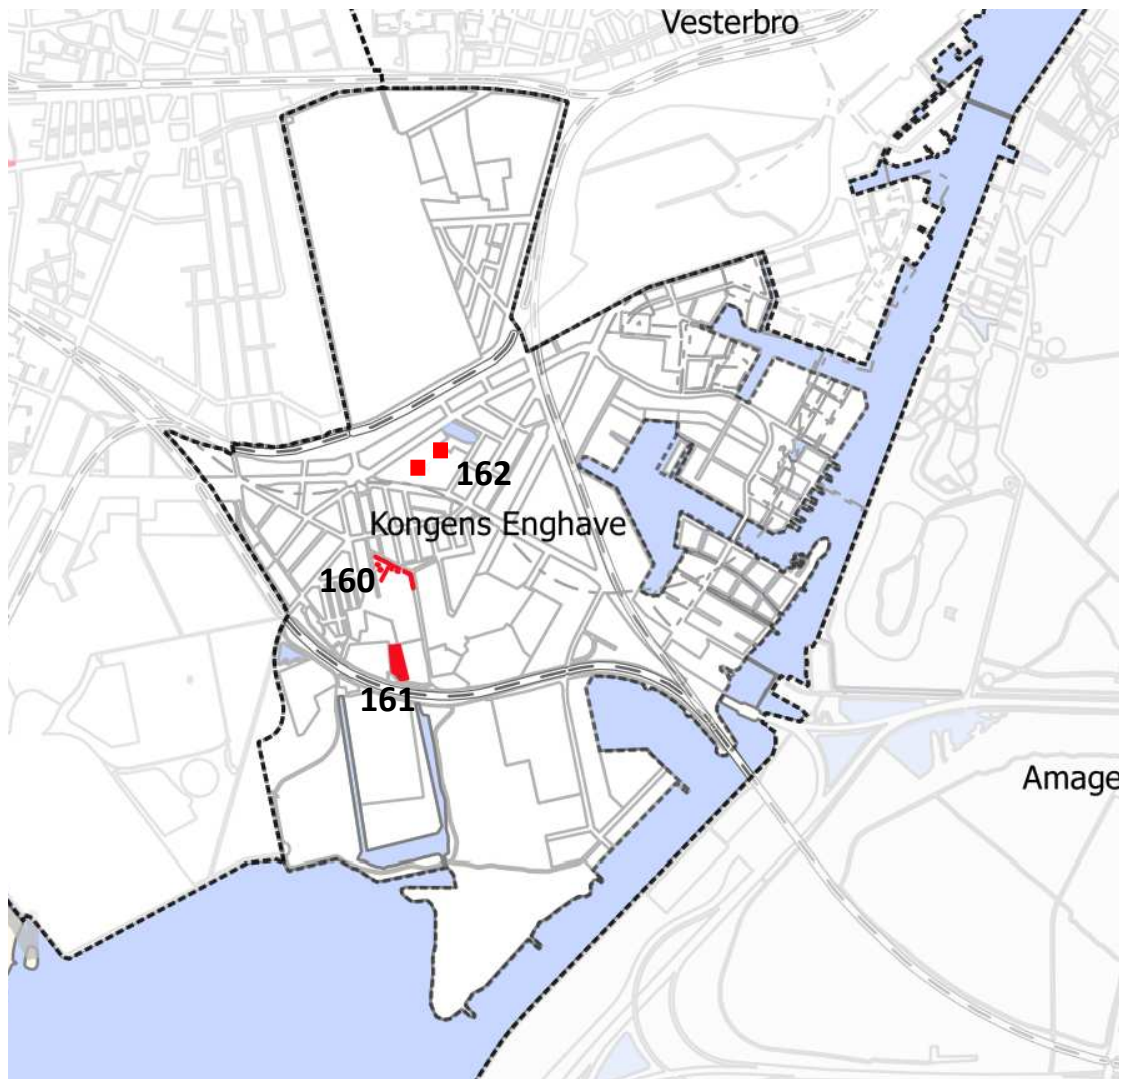

Larslejsstræde 2

Træ: Hestekastanje

Ejer: KEID

# Kongens Enghave

**Antal ikoniske træer KEID**

Enkelte træer: 0

Trægrupper: 3

**Total: 3**

**Trægruppe-Id 160**

Kriterier: 1,2,3,4,5,6,7

Adresse: Wagnersvej 19