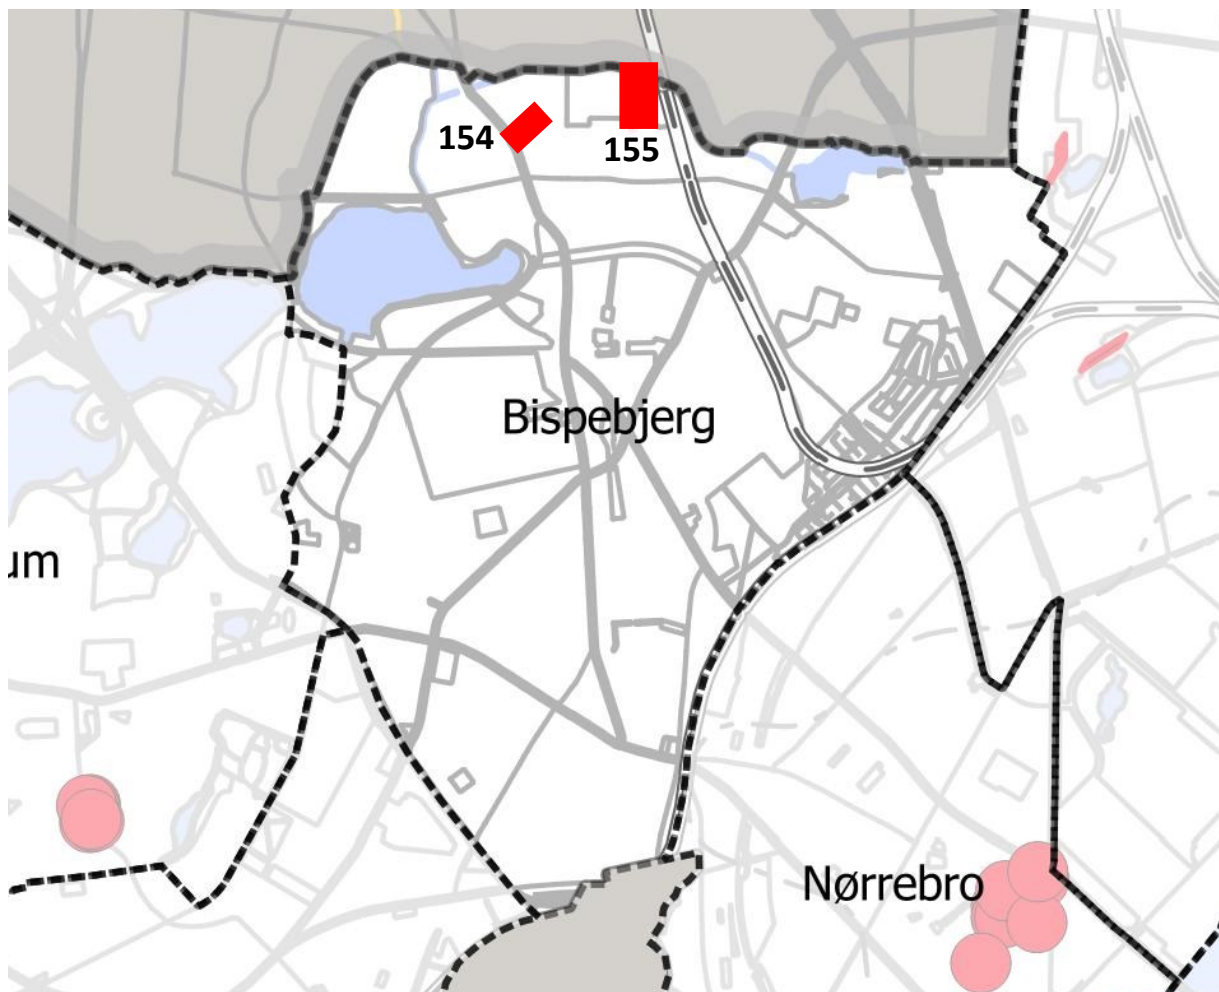

Træ: Platan (2)

Ejer: KEID

**Enkeltræ-Id 152**

Kriterier: 1,2,3,5

Adresse:

Gerbrandsvej 5B  
(Gerbrandskolen)

Træ: Hestekastanje

Ejer: KEID

**Enkeltræ-Id 153**

Kriterier: 1,2,3,5

Adresse:

Gerbrandsvej 5B  
(Gerbrandskolen)

Træ: Lind

Ejer: KEID

# Bispebjerg

Antal ikoniske træer KEID

Enkelte træer: 0

Trægrupper: 2

**Total: 2**

**Trægruppe-Id 154**

Kriterier: 1,2,3,5,6

Adresse:

Frederiksborgvej 216

(Holbergs Skole)

Træer: Søjlepopler  
(3)

Ejer: KEID

**Trægruppe-Id 155**

Kriterier: 1,2,3,5,6,7

Adresse: Nøkkerosevej 39

Træer: Lindeallé (cirka 54)