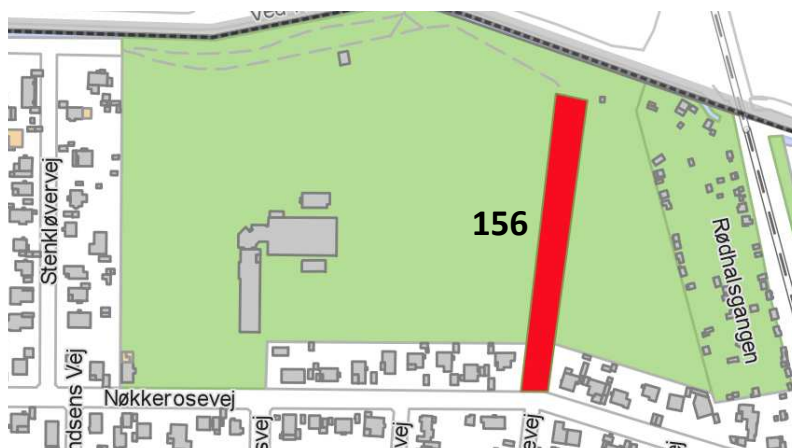

Trægruppe-Id 155

Kriterier: 1,2,3,5,6,7

Adresse: Nøkkerosevej 39

Træer: Lindeallé (cirka 54)

Ejer: KEID