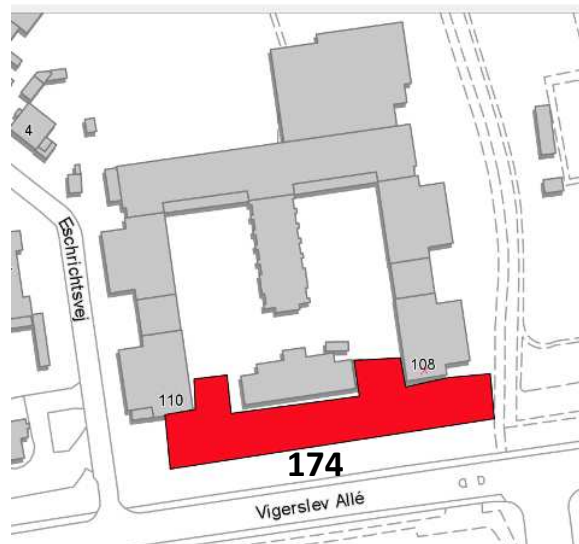

Trægruppe-Id 174

Kriterier: 1,2,3,5,6

Adresse: Vigerslev Allé 108

Træer: Gruppe af træer der markerer indgangspartiet (cirka 15-20)

Ejer: KEID