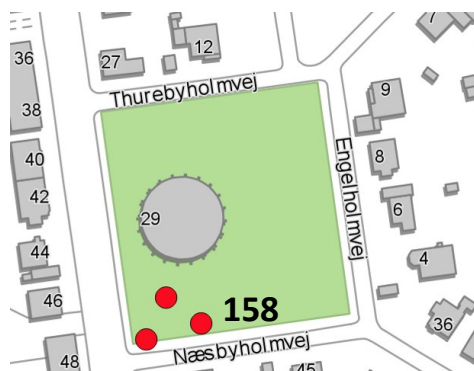

Enkeltræ-Id 158

Kriterier: 1,2,3,6

Adresse: Næsbyholmvej
(Brønshøj Vandtårn)

Træ: Ahorn

Ejer: KEID