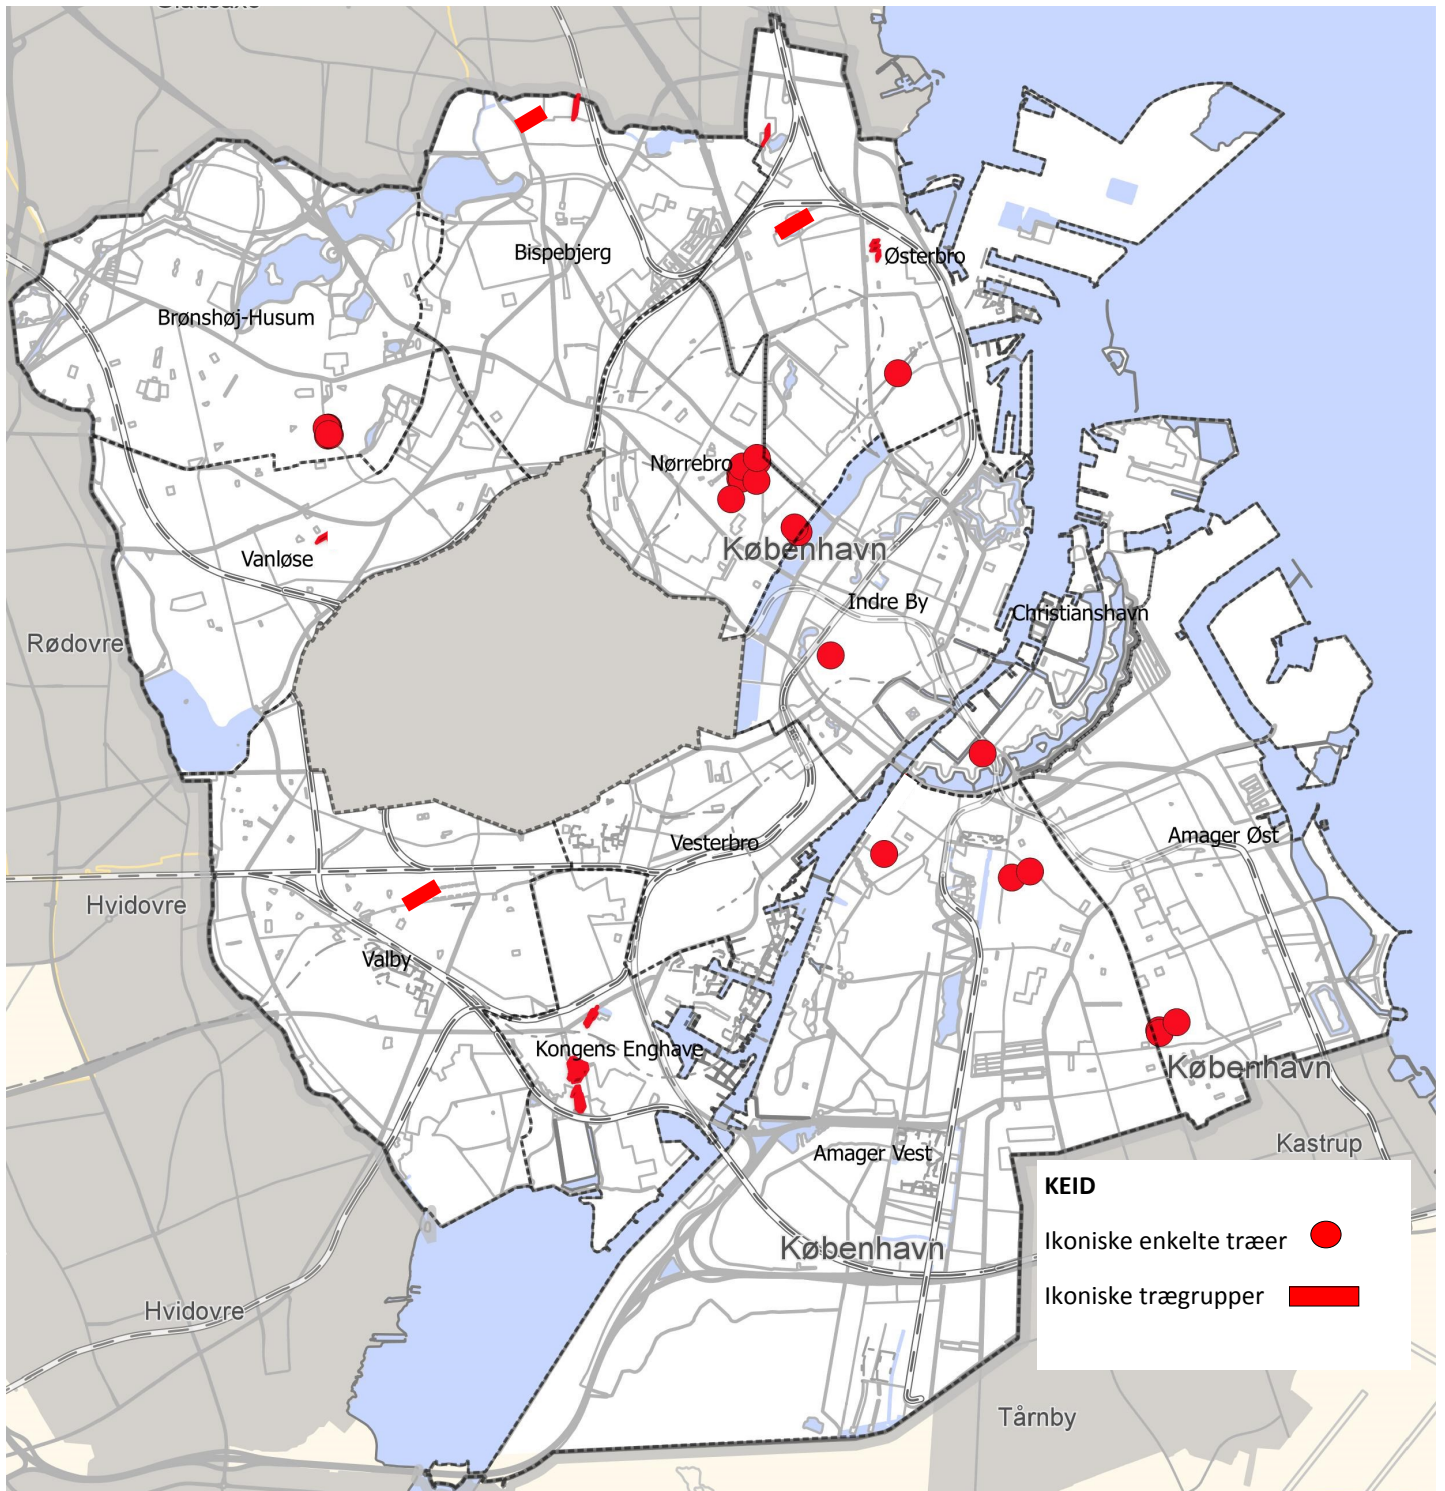

## DEFINITION AF IKONISKE TRÆER

Til grundlag for udpegningen skal et træ opfylde **mindst 4** ud af 7 kriterier.

- 1. Træet skal være et fuldt udvokset træ**  
...det betyder, at træet opfattes som et voksent og dermed 'myndigt' træ.
- 2. Der skal være et særligt lokalt tilhørsforhold til træet**  
...det betyder, at træet skal have en stor betydning for de lokale beboere, at det fungerer som mødested, er et lokalt orienteringspunkt eller fungerer som et lokalt åndehul.
- 3. Træet skal have en særlig arkitektonisk/ rumlig værdi**  
...det betyder, at træet bidrager væsentligt til stedets identitet, gør stedet mere menneskeligt, skaber en modvægt til den styrede og planlagte by eller at træet/træerne bidrager til byens overordnede arkitektoniske træk.
- 4. Træet har en særlig biologisk værdi**  
...det betyder, at det er et særligt levested for planter, dyr og svampe eller at træet er en særlig træart.
- 5. Træet har en særlig aktiv betydning for det lokale mikroklima**  
...det betyder, at træet skaber tiltrængt skygge et varmt sted, at træet skaber læ eller at træet skaber en visuel barriere ud til en larmende vej.
- 6. Træet giver særlige sanselige oplevelser**  
...det betyder, at træet har frugter, særlige farver, blomstrer smukt, har en særlig grenstruktur, dufter særligt eller bidrager med andre sanselige oplevelser.
- 7. Træet har en særlig historisk betydning**  
...det betyder, at træet er plantet ved en særlig begivenhed, af en særlig person eller indgår i en historisk sammenhæng.

# Oversigtskort