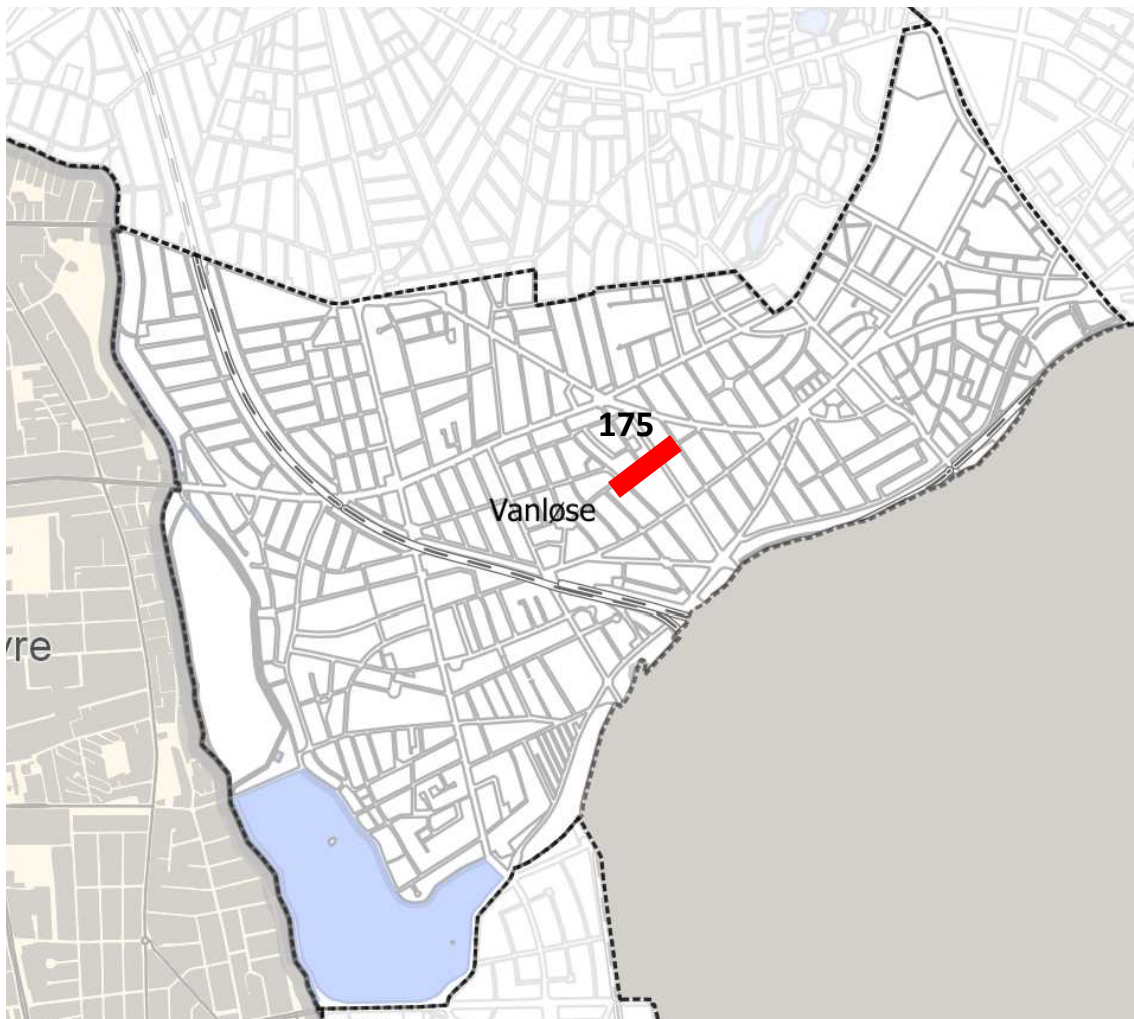

Vanløse

Antal ikoniske træer KEID

Enkelte træer: 0

Trægrupper: 1

Total: 1