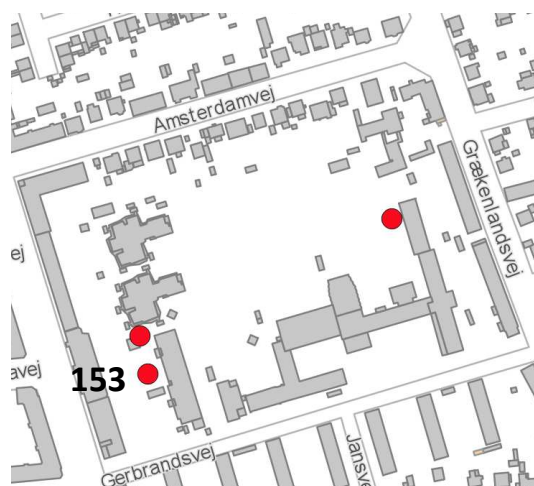

**Enkeltræ-Id 153**

Kriterier: 1,2,3,5

Adresse:

Gerbrandsvej 5B  
(Gerbrandskolen)

Træ: Lind

Ejer: KEID

# Bispebjerg

Antal ikoniske træer KEID

Enkelte træer: 0

Trægrupper: 2

**Total: 2**

**Trægruppe-Id 154**

Kriterier: 1,2,3,5,6

Adresse: