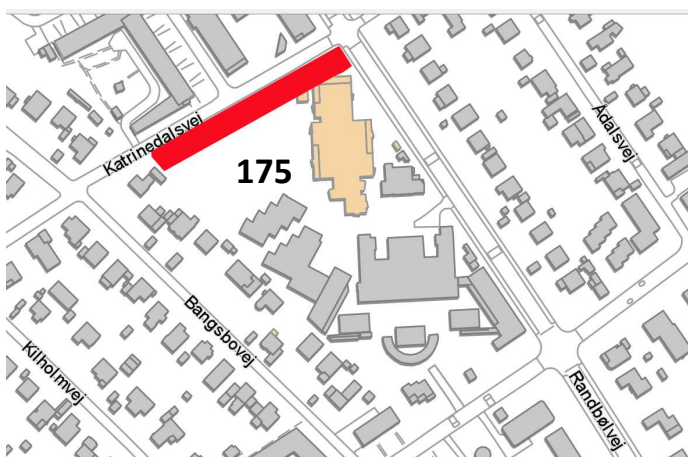

Trægruppe-Id 175

Kriterier: 1,2,4,7

Adresse: Vanløse Allé 44

(Katrinedals Skole)

Træer: Trærække (cirka 5-10)

Ejer: KEID