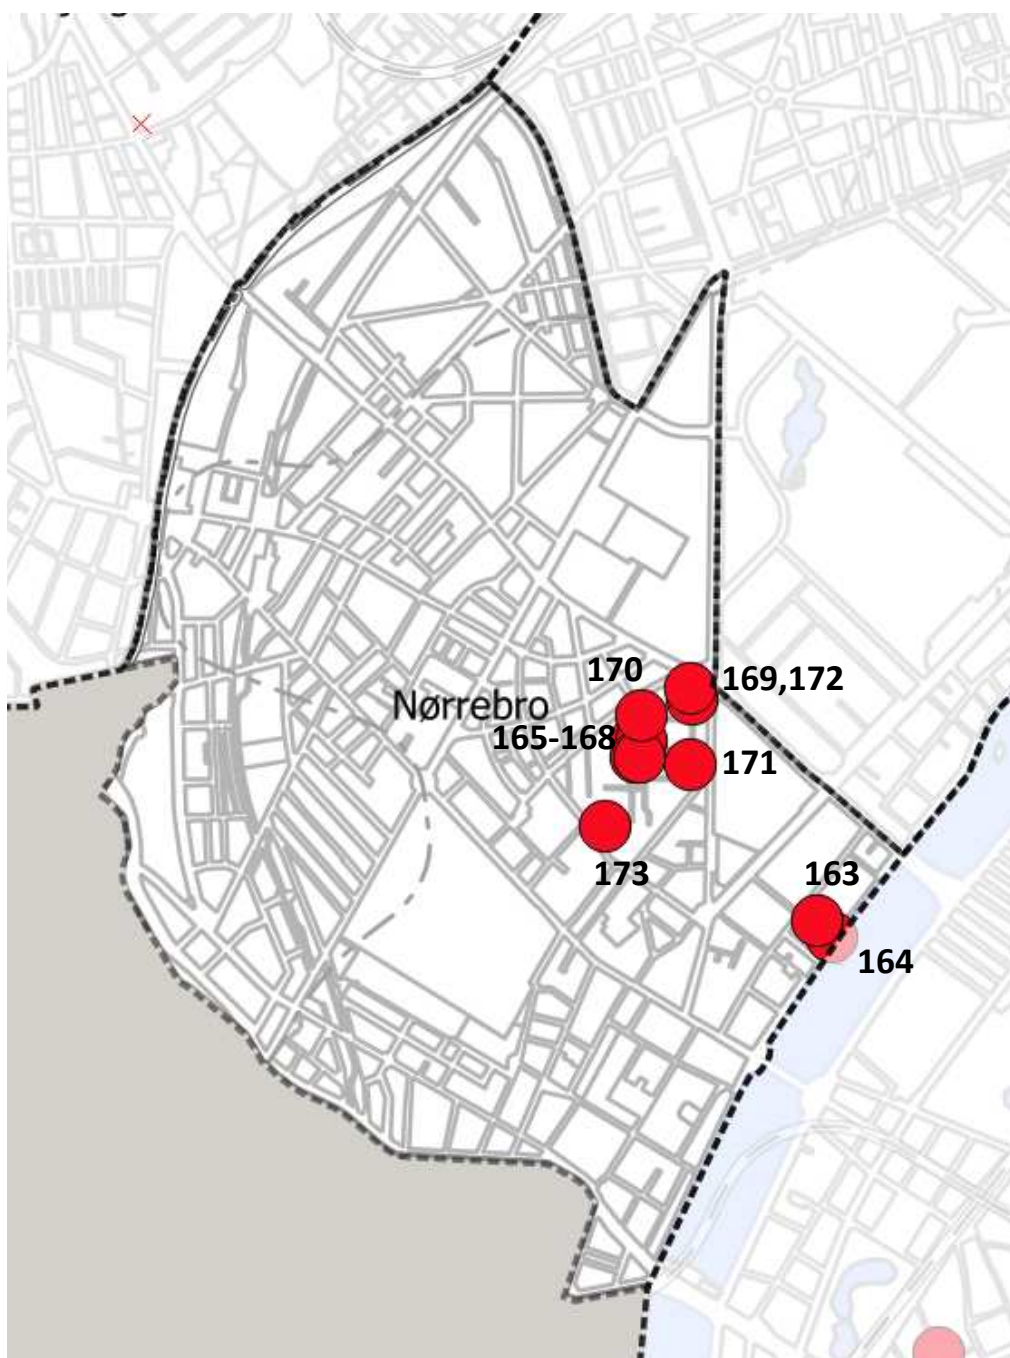

# Nørrebro

Antal ikoniske træer KEID

Enkelte træer: 11

Trægrupper: 0

**Total: 11**

**Enkeltræ-Id 163**

Kriterier: 1,3,4,6

Adresse: Ryesgade 16  
(Plejhjem Sølund's Have)