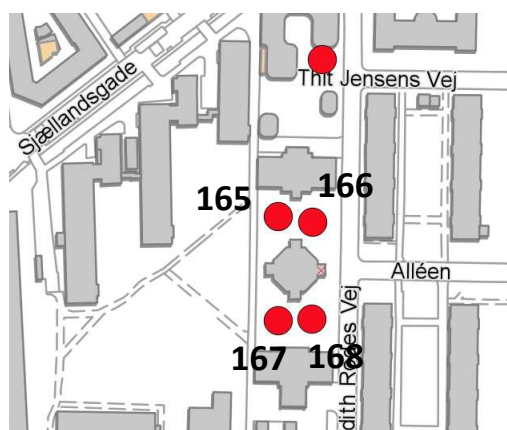

# Nørrebro

Antal ikoniske træer KEID

Enkelte træer: 11

Trægrupper: 0

**Total: 11**

**Enkeltræ-Id 163**

Kriterier: 1,3,4,6

Adresse: Ryesgade 16  
(Plejhjem Sølund's Have)

Træ: Bøg

Ejer: KEID

**Enkeltræ-Id 164**

Kriterier: 1,3,4,6

Adresse: Ryesgade 16  
(Plejhjem Sølund's Have)

Træ: Ginko

Ejer: KEID

**Enkeltræ-Id 165-168**

Kriterier: 1,2,3,6

Adresse:  
Edith Rodes vej 6  
(De Gamles Bys Kirke)

Træ: Ahorn (4)

Ejer: KEID

**Enkeltræ-Id 169**

Kriterier: 1,2,3,4,5,6,7

Adresse:

Nørre Allé 45