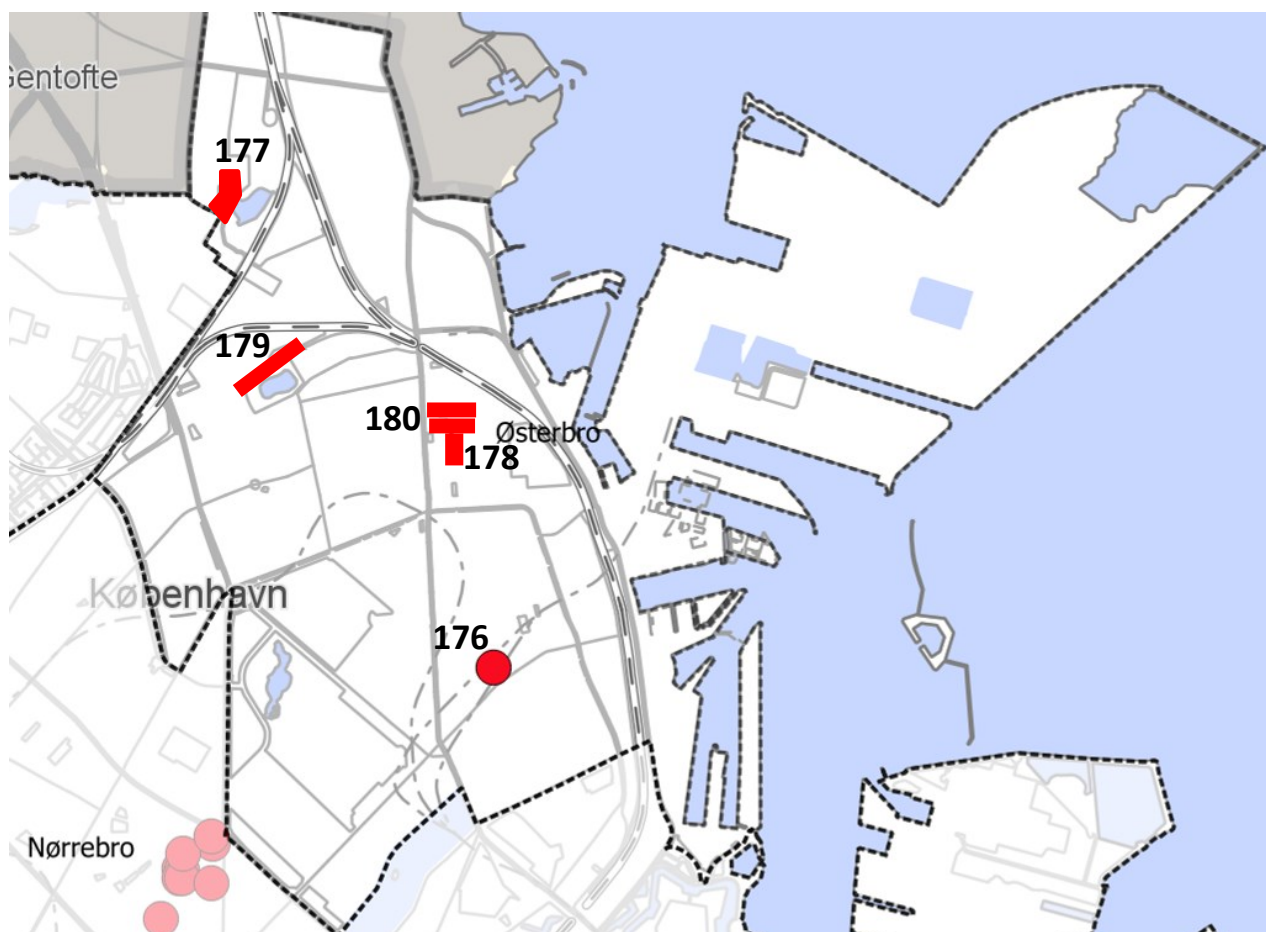

Østerbro

Antal ikoniske træer KEID

Enkelte træer: 1

Trægrupper: 4

Total: 5