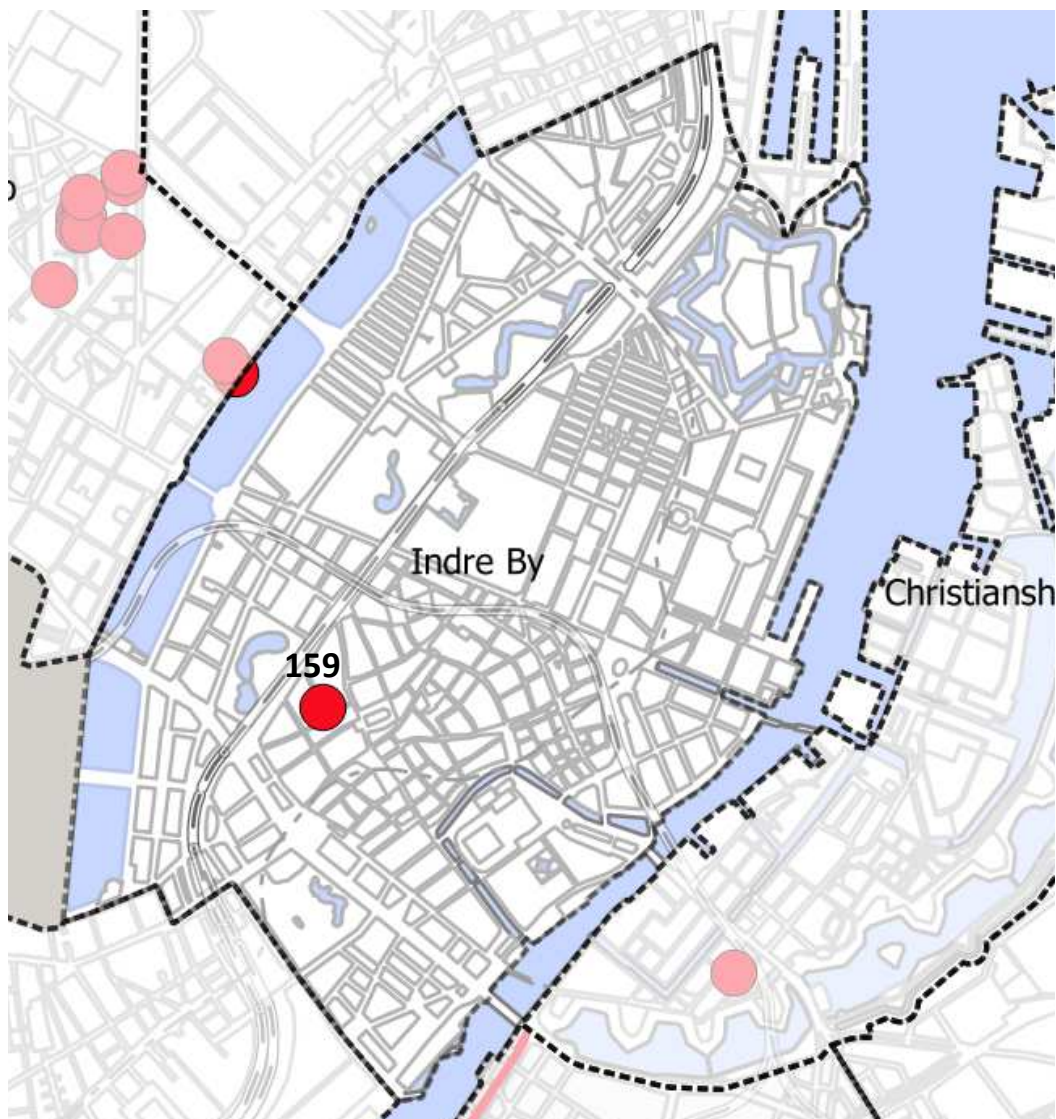

**Enkeltræ-Id 158**

Kriterier: 1,2,3,6

Adresse: Næsbyholmvej  
(Brønshøj Vandtårn)

Træ: Ahorn

Ejer: KEID

# Indre By

**Antal ikoniske træer KEID**

Enkelte træer: 1

Trægrupper: 0

**Total: 1**

**Enkeltræ-Id 159**

Kriterier: 1,2,3,4,5

Adresse: