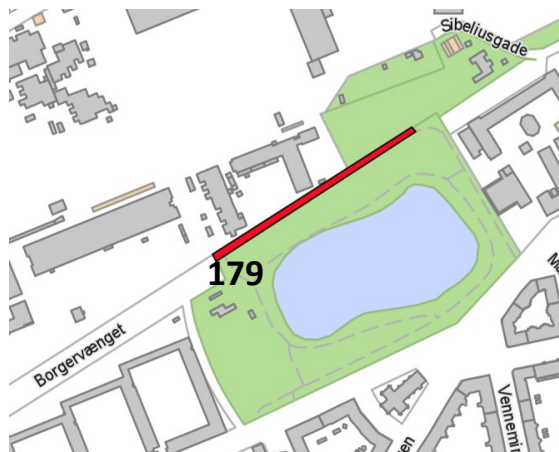

Trægruppe-Id 179

Kriterier:

1,2,3,6,7

Adresse:

Borgervænget

(bag Kildevældsparken)

Træer: Allé med bl.a. Lærk, Lind, Skovæble (cirka 18)

Ejer: KEID