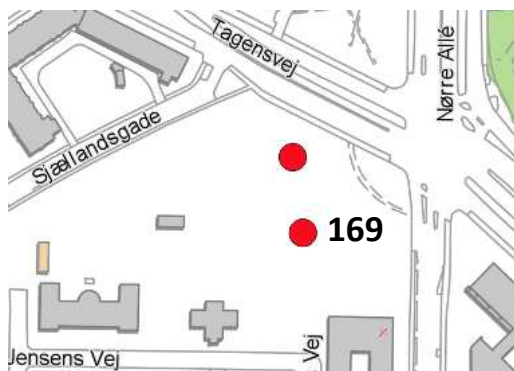

Enkeltræ-Id 169

Kriterier: 1,2,3,4,5,6,7

Adresse:

Nørre Allé 45

(De Gamles By)

Træ: Hvidtjørn

Ejer: KEID