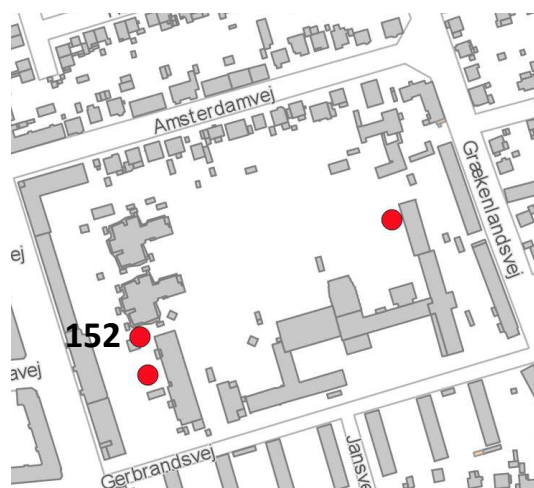

# Amager Øst

Antal ikoniske træer KEID

Enkelte træer: 4

Trægrupper: 0

**Total: 4**

**Enkeltræ-Id 151**

Kriterier: 1,2,3,5

Adresse: Grækenlandsvej 82  
(Gerbrandskolen)

Træ: Platan (2)

Ejer: KEID

**Enkeltræ-Id 152**

Kriterier: 1,2,3,5

Adresse:

Gerbrandsvej 5B  
(Gerbrandskolen)

Træ: Hestekastanje

Ejer: KEID

**Enkeltræ-Id 153**

Kriterier: 1,2,3,5

Adresse:

Gerbrandsvej 5B  
(Gerbrandskolen)

Træ: Lind

Ejer: KEID