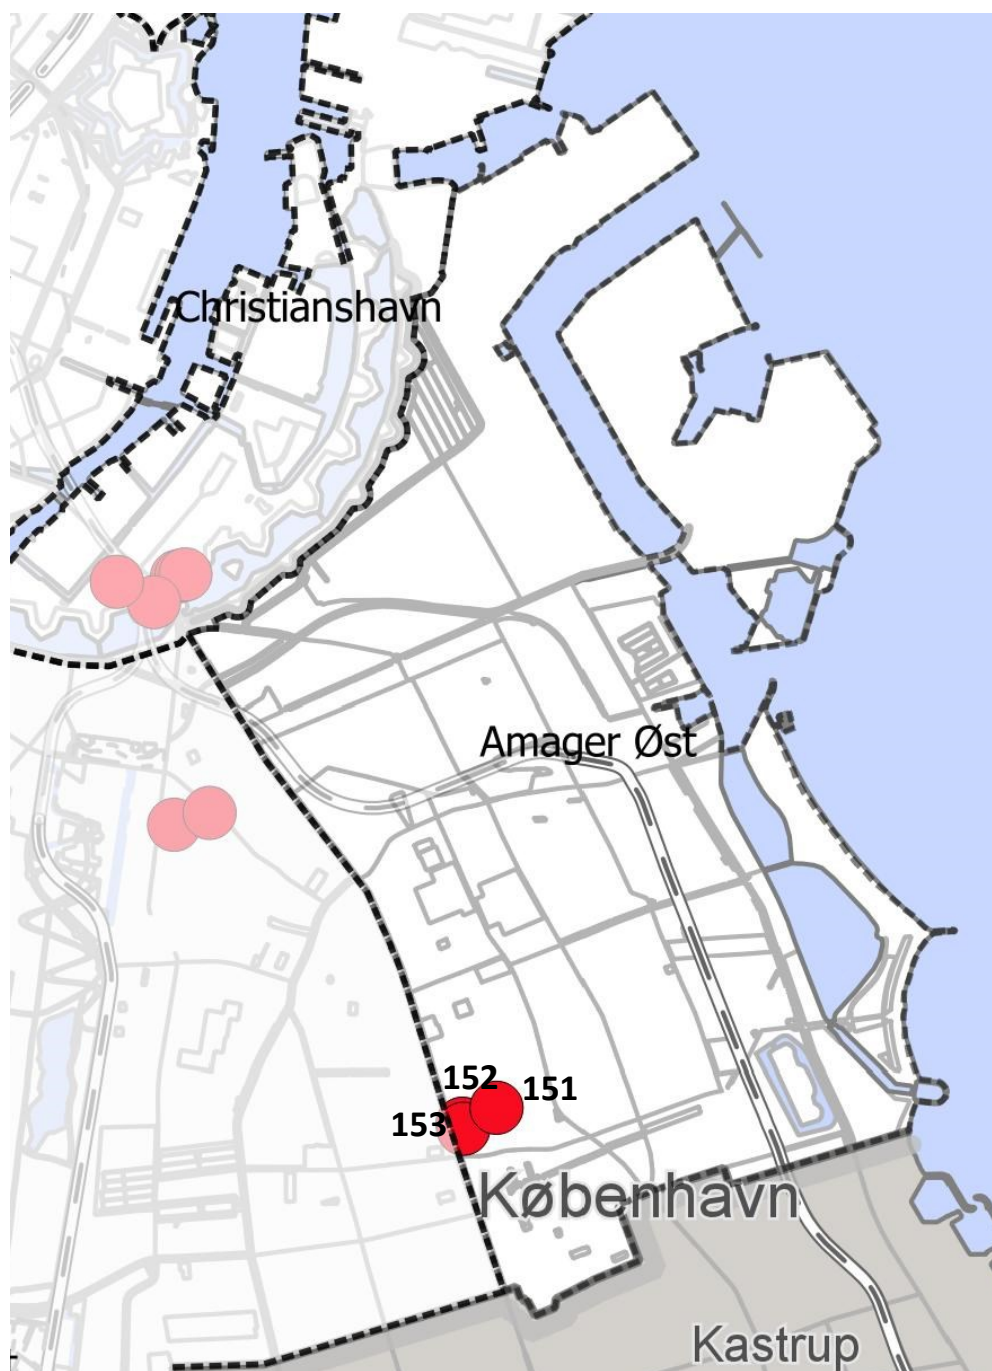

Træ: Bøg

Ejer: KEID

**Enkeltræ-Id 149**

Kriterier: 1,3,5,6

Adresse: Sundholmvej 8

Træ: Duetræ

Ejer: KEID

**Enkeltræ-Id 150**

Kriterier: 1,2,5,6

Adresse: Snorresgade 24  
(Børnehuset Bryggen)

Træ: Pil

Ejer: KEID

# Amager Øst

Antal ikoniske træer KEID

Enkelte træer: 4

Trægrupper: 0

**Total: 4**

**Enkeltræ-Id 151**

Kriterier: 1,2,3,5

Adresse: Grækenlandsvej 82  
(Gerbrandskolen)