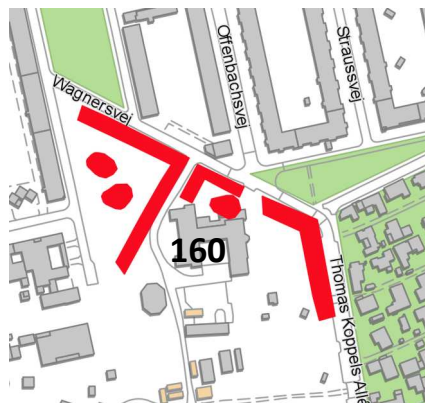

Trægruppe-Id 160

Kriterier: 1,2,3,4,5,6,7

Adresse: Wagnersvej 19

(Karens Minde)

Træer: Parktræer (cirka 20)

Ejer: KEID