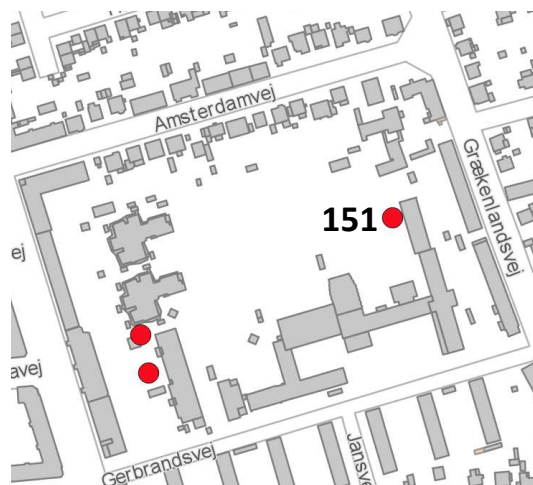

# Amager Øst

Antal ikoniske træer KEID

Enkelte træer: 4

Trægrupper: 0

**Total: 4**

**Enkeltræ-Id 151**

Kriterier: 1,2,3,5

Adresse: Grækenlandsvej 82  
(Gerbrandskolen)

Træ: Platan (2)

Ejer: KEID

**Enkeltræ-Id 152**

Kriterier: 1,2,3,5

Adresse:

Gerbrandsvej 5B  
(Gerbrandskolen)

Træ: Hestekastanje

Ejer: KEID