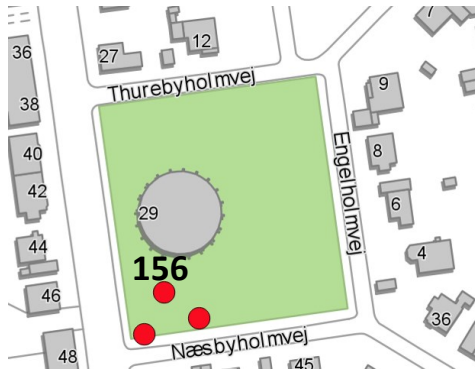

Enkeltræ-Id 156

Kriterier: 1,2,3,6

Adresse: Brønshøjvej 29/
Næsbyholmvej

(Brønshøj Vandtårn)

Træ: Vingevalnød

Ejer: KEID