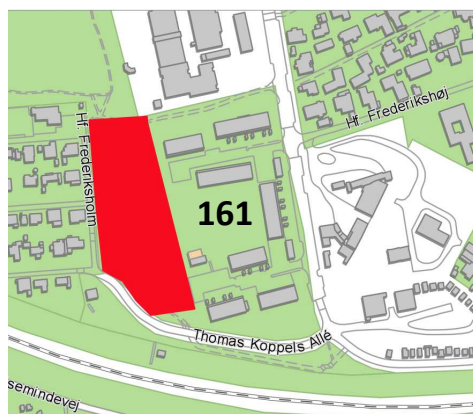

Trægruppe-Id 161

Kriterier: 1,2,3,4,6,7

Adresse: Wagnersvej 19

(Trolde skoven)

Træer: Skovkrat (cirka 20-60)

Ejer: KEID