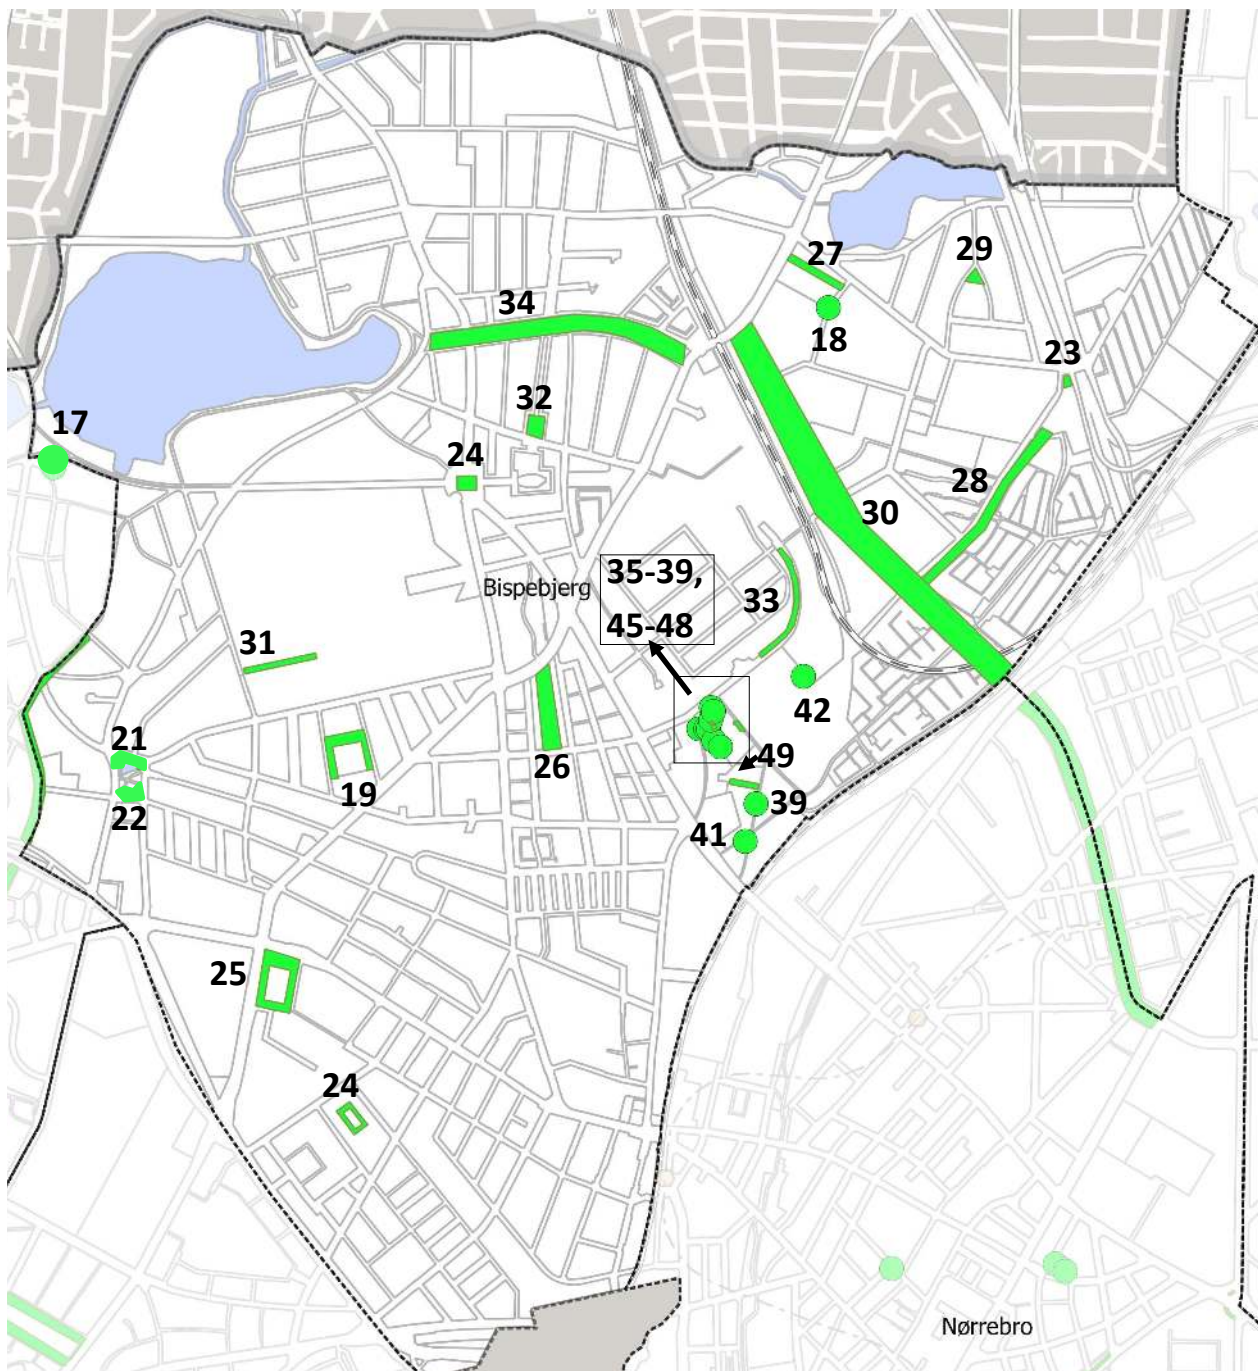

Ejer: TMF

Bispebjerg

Antal ikoniske træer TMF

Enkelte træer: 18

Trægrupper: 20

Total: 38

Enkelt træ-Id 17

Kriterier: 1,4,6,7