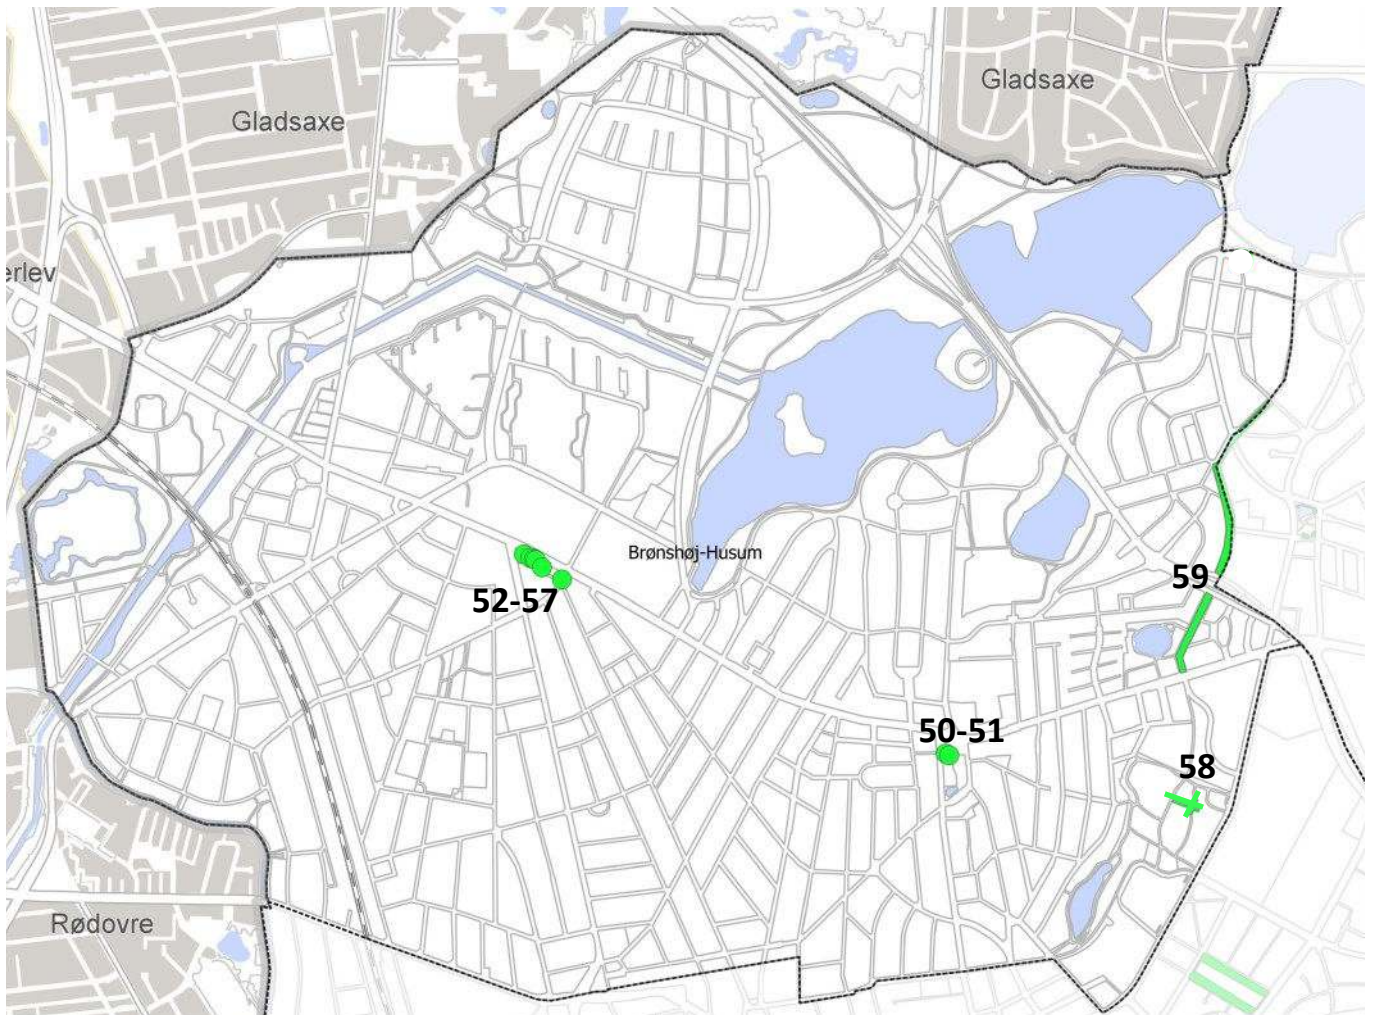

Tagensvej 186

Træer: Hasselallé (16)

Ejer: TMF

Brønshøj-Husum

Antal ikoniske træer TMF

Enkelte træer: 8

Trægrupper: 2

Total: 10