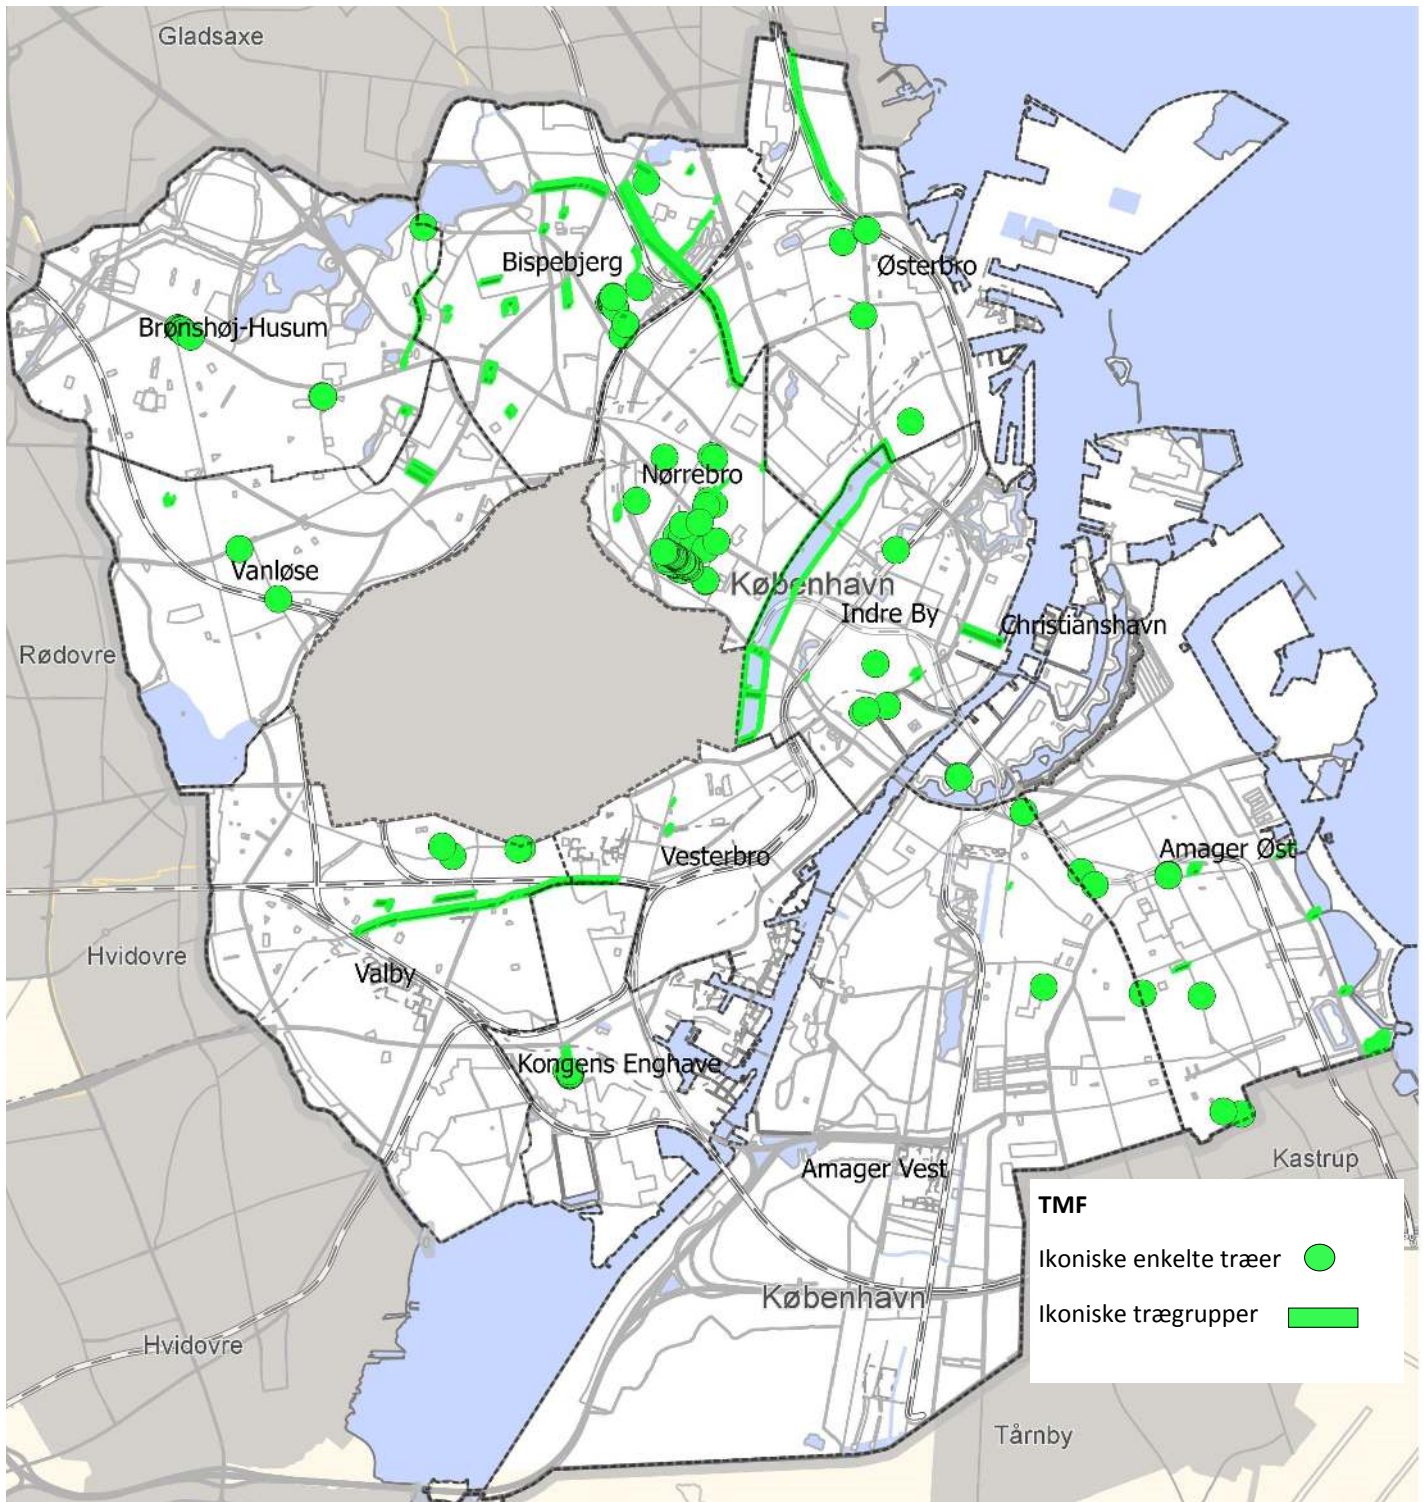

Oversigtskort

Samlet oversigt for ikoniske træer i hele byen

Træ ID	Bydel	Træ	Lokalitet	Ejer	Antal	Fagforvalt.	Adresse
1	Amager Vest	Lind		TMF	1	TMF	Ved Linden 5
2	Amager Vest	"Suttetræet" (Hassel)	Bondegården i Remiseparken	TMF	1	TMF	Peder Lykkes Vej 71
4	Amager Vest	Lind	Sundholm, ved porten	TMF	2	TMF	Amager Fælledvej 57
5	Amager Øst	Platan	Sundbyøster	TMF	1	TMF	Kastrupvej 99
6	Amager Øst	Ahorn	Sundbyøster Plads	TMF	1	TMF	Amagerbrogade 189
7	Amager Øst	Ahorn	Brysselgade	TMF	1	TMF	Brysselgade 6
8	Amager Øst	Robinia	Frankrigsgade	TMF	1	TMF	Frankrigsgade 1
9	Amager Øst	Hestekastanje	Olymposvej	TMF	1	TMF	Olymposvej 57/Pindosvej
10	Amager Øst	Lind	Park ved Æginavej	TMF	1	TMF	Æginavej 14-16
11	Amager Øst	Ahorn	Østrigsgade	TMF	1	TMF	Østrigsgade 46
12	Amager Øst	Ahorn	Østrigsgade	TMF	1	TMF	Østrigsgade 46
13	Amager Øst	Ahorn	Østrigsgade	TMF	1	TMF	Østrigsgade 46
14	Amager Øst	Ask + Hestekastanje	Lergravsparken	TMF	12	TMF	Ved Øresundsvej 85
15	Amager Øst	Askelund	Femørn	TMF	98	TMF	Amager Strandvej 275
16	Amager Øst	Fyrre	for enden af Italiensvej	TMF	35	TMF	Øresundstien, Kilometerbroen, Lagunebroen
17	Amager Øst	Røn	Filipsparken	TMF	6	TMF	Parmagade 43-47
18	Bispebjerg	Birk	ved Engsvinget, Utterslev Mose	TMF	1	TMF	Engsvinget 55
19	Bispebjerg	Eg	Bolandsvej, Emdrup	TMF	1	TMF	Bolandsvej 4
20	Bispebjerg	Trækrans, Linde	Nattergalevej, legeplads	TMF	57	TMF	Nattergalevej 71-79
21	Bispebjerg	Platan, Robinie, Ask, Lind, Ahorn, m.fl.	Indramning af legeplads mm	TMF	17	TMF	Degnestaven 20
22	Bispebjerg	Piletræer	Utterslev Torv og Gadekæret	TMF	3	TMF	Utterslev Torv 9
23	Bispebjerg	2 Kastanje + 2 ahorn	Sokkelundlille huset og Nordvest kirken	TMF	4	TMF	Rentemestervej 112
24	Bispebjerg	Hestekastanje	Lundehus torvet (Emdrupvej/Stødamvej/Lyngbyvej)	TMF	7	TMF	Emdrupvej 2
25	Bispebjerg	Platan	4 trægrupper med 4 træer hver på begge sider af F	TMF	16	TMF	Frederiksborgvej 150
26	Bispebjerg	Lind	Hulgårds Plads	TMF	57	TMF	Hulgårds Plads 4
27	Bispebjerg	Parktræer	Grønningen	TMF	74	TMF	Tuborgvej 259
28	Bispebjerg	Lind	Hovedalleen til den oprindelige Emdrupborg	TMF	50	TMF	Emdrupvej 91-99
29	Bispebjerg	Pil	Langs hele Strødamvej; Lygteå	TMF	54	TMF	Strødamvej 1-138
30	Bispebjerg	Birk	Den lille grønne trekant ved Egebæksvej/Danstrup	TMF	17	TMF	Egebæksvej 6-12 + Danstrupvej 1-7
31	Bispebjerg/Østerbro	Kirsebær/Blumme, Trompetkrone, Ask, Platan, Eg,	Lersø Parkallé (fra Tuborgvej helt ned til bane viad)	TMF	140	TMF	Lersø Parkallé 1-101
32	Bispebjerg	Kirsebær	på Bispebjerg Kirkegård ved Søndre Kapel	TMF	42	TMF	Frederiksborgvej 125
33	Bispebjerg	Uspecif.	Jeppes allé ved Bispebjergvej	TMF	32	TMF	Jeppes Allé 1-5
34	Bispebjerg	Lind	Bispebjerg bakke på siden mod hospitalet. En rækk	TMF	23	TMF	Bispebjerg Bakke 23-35
35	Bispebjerg	Lind	Bispebjerg Parkallé fra Tuborgsvej til Rådvalsvej	TMF	115	TMF	Bispebjerg Parkallé 41-172
36	Bispebjerg	Eg	Bispebjerg Bakke	TMF	1	TMF	Bispebjerg Bakke 6-8
37	Bispebjerg	Bøg	Bispebjerg Bakke	TMF	1	TMF	Bispebjerg Bakke 6-8
38	Bispebjerg	Bøg	Bispebjerg Bakke	TMF	1	TMF	Bispebjerg Bakke 6-8
39	Bispebjerg	Røn	Bispebjerg Bakke	TMF	1	TMF	Bispebjerg Bakke 6-8
40	Bispebjerg	Pyramidepoppe	Skolehaven	TMF	1	TMF	Lersøstien
41	Bispebjerg	Spidsløn	Bispebjerg Bakke	TMF	1	TMF	Bispebjerg Bakke 10
42	Bispebjerg	Poppel	Lersø Parken	TMF	2	TMF	Lersøstien
43	Bispebjerg	Pil	Lersø Parken	TMF	2	TMF	Bispebjerg Bakke 18
44	Bispebjerg	Sveskeblomme	Skolehaven	TMF	2	TMF	Bispebjerg Bakke 8
45	Bispebjerg	Bøg	Bispebjerg Bakke	TMF	2	TMF	Bispebjerg Bakke 8-10
46	Bispebjerg	Avnbøg	Bispebjerg Bakke	TMF	2	TMF	Bispebjerg Bakke 10
47	Bispebjerg	Æbletræ	Skolehaven	TMF	5	TMF	Bispebjerg Bakke 8-10
48	Bispebjerg	Pæretre	Skolehaven	TMF	4	TMF	Bispebjerg Bakke 6-8
49	Bispebjerg	Blommetræ	Skolehaven	TMF	5	TMF	Bispebjerg Bakke 10
50	Bispebjerg	Hasselallé	Skolehaven	TMF	16	TMF	Tøgensvej 186
51	Brønshøj-Husum	Ask		TMF	1	TMF	Brønshøj Torv 1
52	Brønshøj-Husum	Hestekastanje	Brønshøj Torv	TMF	1	TMF	Brønshøj Torv 1
53	Brønshøj-Husum	Ahorn	Husum Bypark	TMF	1	TMF	Frederikssundvej 299A
54	Brønshøj-Husum	Hestekastanje	Husum Bypark	TMF	1	TMF	Frederikssundvej 299A
55	Brønshøj-Husum	Hestekastanje	Husum Bypark	TMF	1	TMF	Frederikssundvej 299A
56	Brønshøj-Husum	Hestekastanje	Husum Bypark	TMF	1	TMF	Frederikssundvej 299A
57	Brønshøj-Husum	Ask	Husum Bypark	TMF	1	TMF	Frederikssundvej 299A
58	Brønshøj-Husum	Eg	Husum Bypark	TMF	1	TMF	Frederikssundvej 299A
59	Brønshøj-Husum	Parktræer	Bellahøjparken	TMF	60	TMF	Bellahøjvej 20
60	Brønshøj-Husum	Hestekastanje	Hyrdrevangen Nord + Syd	TMF	129	TMF	Hyrdrevangen 2-38; 21-75
61	Christianshavn	Kirsebær	Christianshavns Kanal	TMF	1	TMF	Ved Kanalen 1
62	Christianshavn	Kirsebær	Christianshavns Kanal	TMF	1	TMF	Ved Kanalen 1
63	Indre By	Platan	Gråbrødre Torv	TMF	1	TMF	Gråbrødre Torv 5
64	Indre By	Robinie	Thorvaldsens Plads	TMF	1	TMF	Thorvaldsens Plads 2
65	Indre By	Bøg	Østre Anlæg	TMF	1	TMF	Øster Voldgade 9
66	Indre By	Hestekastanje	Vandkunsten	TMF	1	TMF	Vandkunsten 10
67	Indre By	Hestekastanje	Vandkunsten	TMF	1	TMF	Vandkunsten 6
68	Indre By	Robinia	Jarmers Plads	TMF	3	TMF	Jarmers Plads
69	Indre By	Lind	Sankt Annæ Plads	TMF	98	TMF	Sankt Annæ Plads 1-32
70	Indre By	Hestekastanje, Pil, Ask, Robinie, m.fl.	Rundt om søerne	TMF	632	TMF	Vester/Nørre/Øster Søgade, Svineryggen, Peblinge/Sorted
71	Indre By	Lind	Nikolaj Plads	TMF	49	TMF	Nikolaj Plads 10-12
72	Kongens Enghave	Ask	Sjælør Boulevard	TMF	1	TMF	Sjælør Boulevard 23
73	Kongens Enghave	Ask	Sjælør Boulevard	TMF	1	TMF	Sjælør Boulevard 10
74	Kongens Enghave	Ask	Sjælør Boulevard	TMF	1	TMF	Sjælør Boulevard 12
75	Kongens Enghave	Ask	Sjælør Boulevard	TMF	1	TMF	Sjælør Boulevard 14
76	Kongens Enghave	Ask	Sjælør Boulevard	TMF	1	TMF	Sjælør Boulevard 16
77	Kongens Enghave	Løn, ask, eg m.fl.	Sjælør Boulevard	TMF	20	TMF	Sjælør Boulevard 20-40
78	Nørrebro	Ask	Bjelkes Allé/Stefansgade	TMF	1	TMF	Bjelkes Allé 45
79	Nørrebro	Hestekastanje	Sjællandsgade/Stevngade	TMF	1	TMF	Stevngade 2
80	Nørrebro	Lind	Sjællandsgade/bag ved Simeons Kirke	TMF	1	TMF	Sjællandsgade 14
81	Nørrebro	Lind	Sjællandsgade/ Ved kirken	TMF	1	TMF	Sjællandsgade 11
82	Nørrebro	Lind	Kapelvej	TMF	1	TMF	Kapelvej 38
83	Nørrebro	Lind	Kapelvej	TMF	1	TMF	Kapelvej 38
84	Nørrebro	Platan	Gormsgade/Dagmarsgade	TMF	1	TMF	Gormsgade 12
85	Nørrebro	Ahorn	Guldbergs Plads	TMF	1	TMF	Guldberg Plads 13
86	Nørrebro	Bøg	Guldbergs Plads	TMF	1	TMF	Guldberg Plads 11
87	Nørrebro	Hestekastanje	Assistens kirkegård	TMF	1	TMF	Jagtvej 36-46
88	Nørrebro	Bøg	Assistens kirkegård	TMF	1	TMF	Jagtvej 36-46
89	Nørrebro	Bøg	Assistens kirkegård - afdeling B	TMF	1	TMF	Jagtvej 36-46