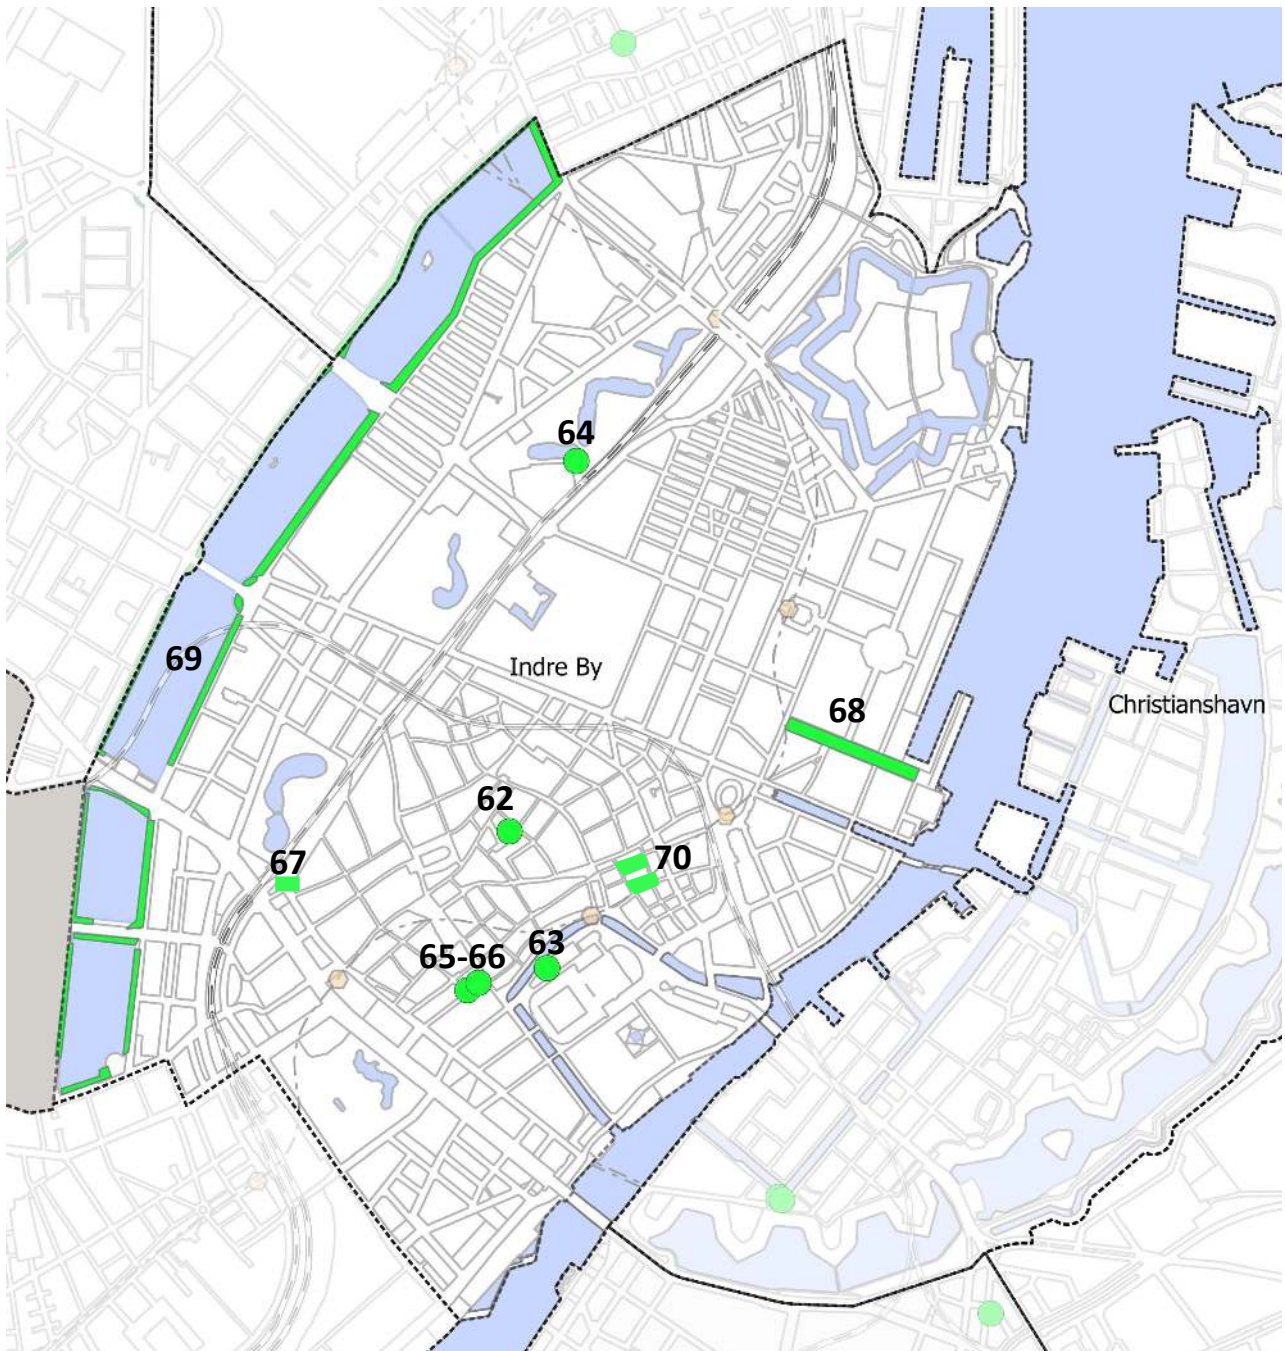

Kriterier: 1, 2, 3, 4, 5, 6

Adresse: Ved Kanalen 1

Træ: Kirsebærtræer (2)

Ejer: TMF

Indre By

Antal ikoniske træer TMF

Enkelte træer: 5

Trægrupper: 4

Total: 9

Enkelt træ-Id 62

Kriterier: 1,2,3,5,6

Adresse:

Gråbrødre Torv 5

Træ: Platan

Ejer: TMF

Enkelt træ-Id 63