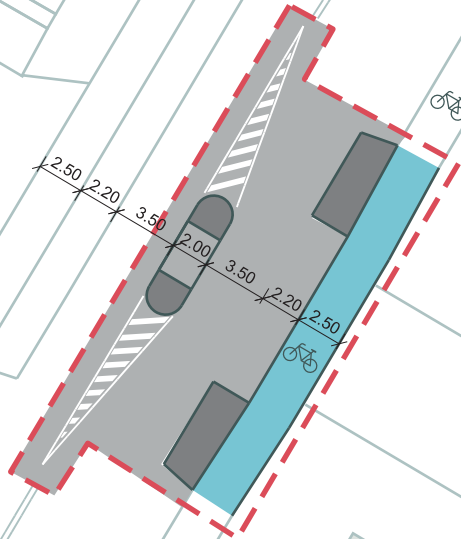

DEN GRØNNE KILE

STØBERIGADE

Skolen i
Sydhavnen

8

3

5

STØBERIGADE
Vesterbro - Kongens Enghave
Eksisterende forhold
Bilag 4A

DEN GRØNNE KILE

Skolen i
Sydhavnen

STØBERIGADE

8

3

5