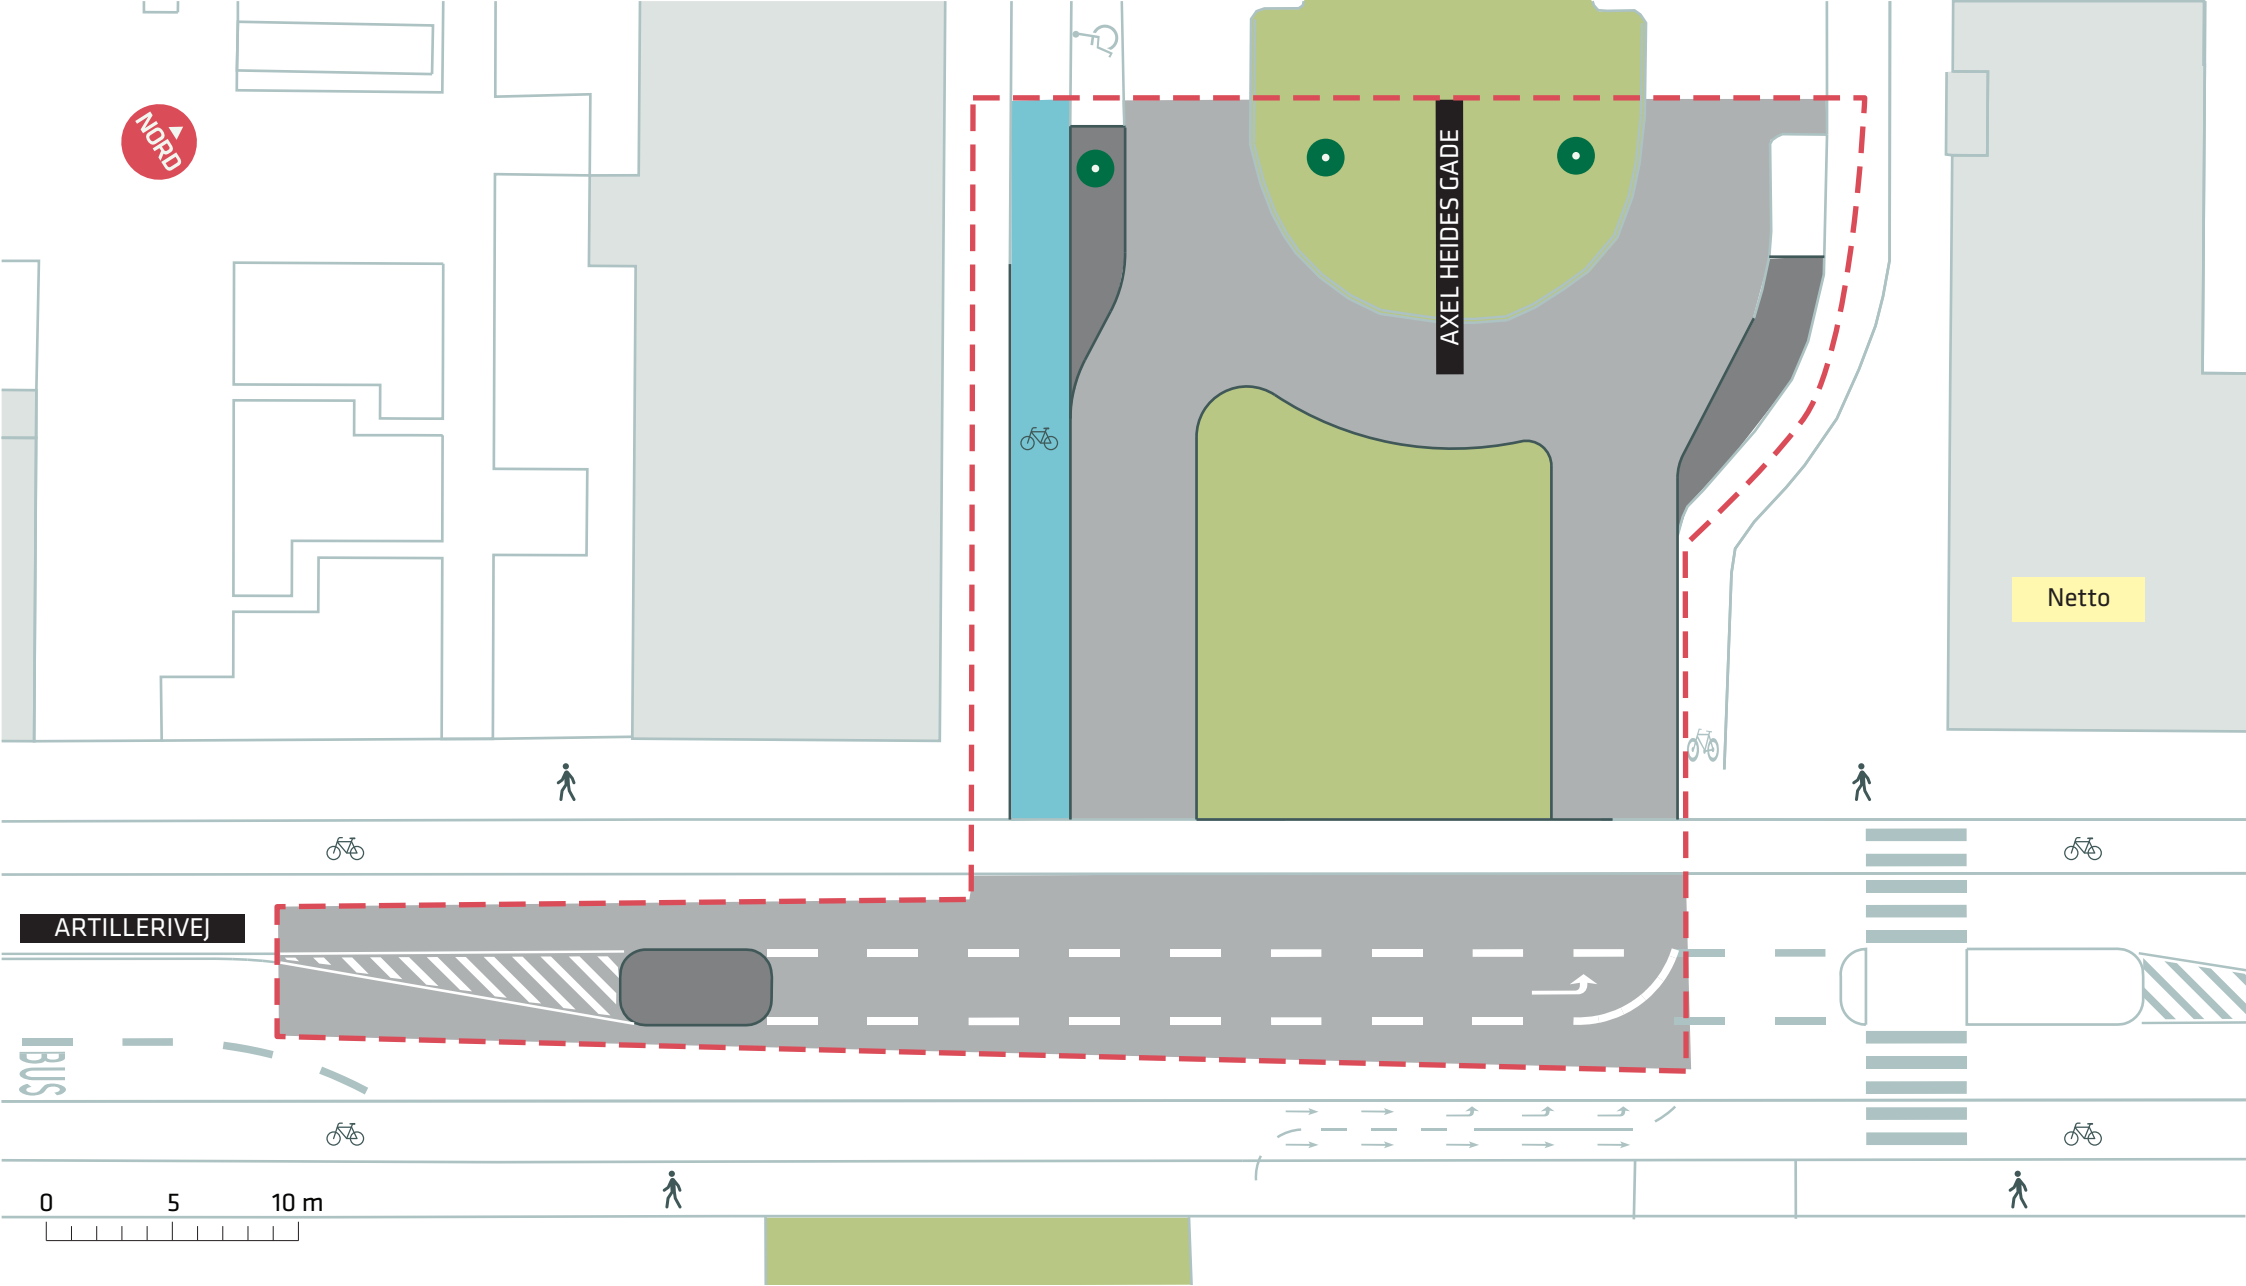

AXEL HEIDES GADE

Netto

ARTILLERIVEJ

BUS

0 5 10 m

- - - Anlægsområde
- Eksisterende træ

KRYDSOMBYGNING
 Axel Heides Gade - Artillerivej
 Eksisterende forhold
Bilag 3A

- - - Anlægsområde
- Eksisterende træ

KRYDSOMBYGNING
 Axel Heides Gade - Artillerivej
 Projektforslag
Bilag 3B